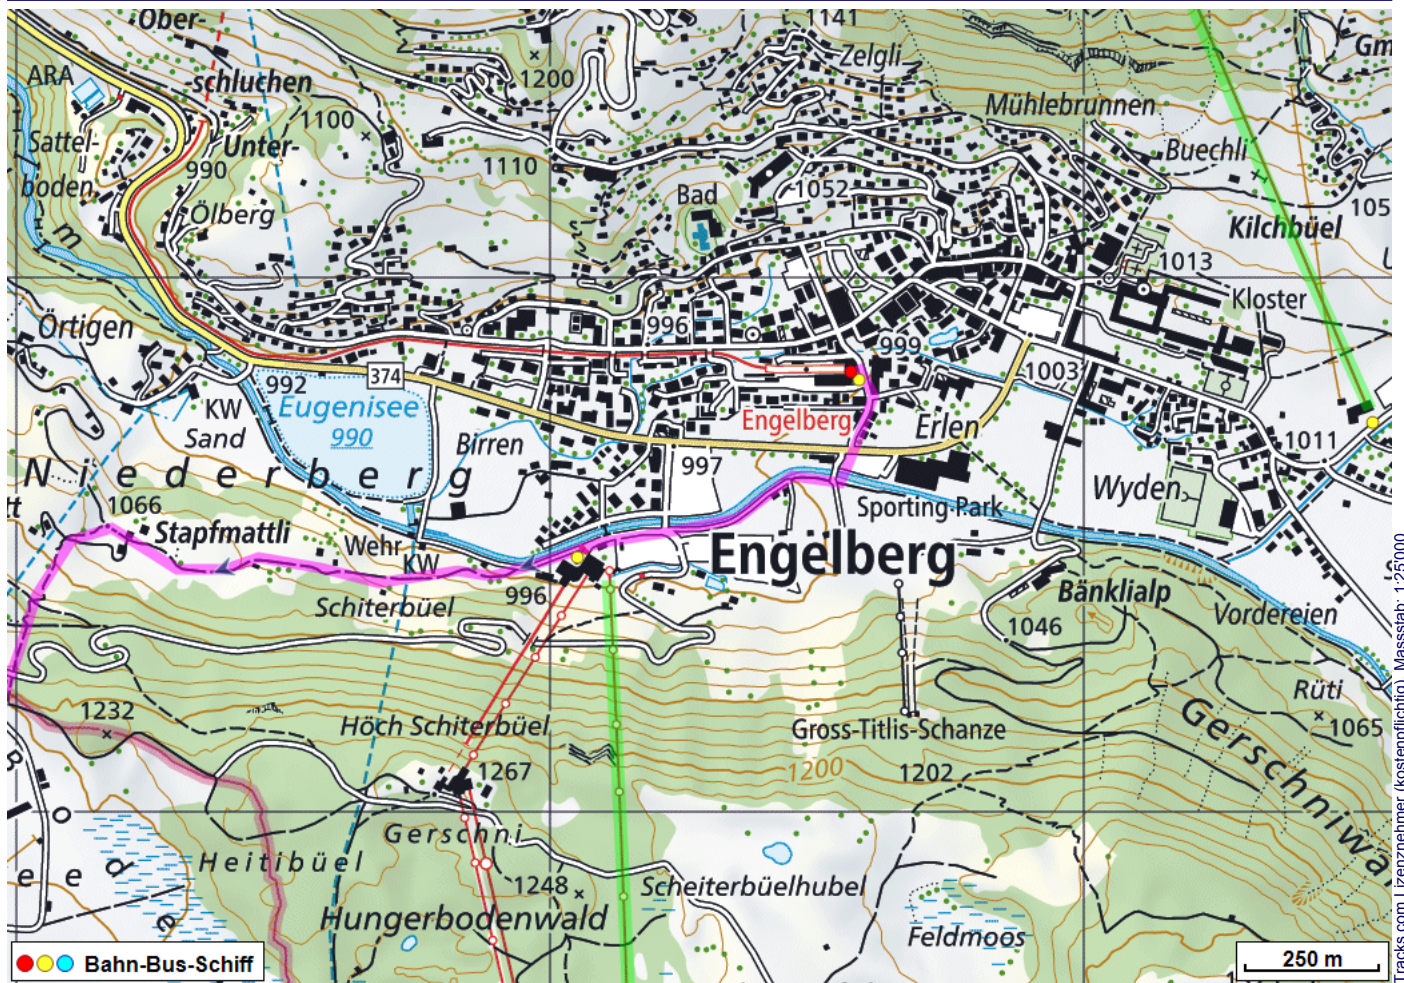


Bergtour Titlis

Distanz: 11.1 km

Zeitbedarf: 5½ h

Aufstieg: 1600 m

Abstieg: 150 m

Höchster Punkt: 2463 m.ü.M.

Tourenbeschreibung

Bergtour Titlis

© swisstopo (6704-002/162). Nur für den eigenen, privaten Gebrauch. Verbreitung im Internet ausschliesslich durch GPS-Tracks.com Lizenznehmer (kostenpflichtig). Massstab: 1:50000

Bergtour Titlis

© GPS-Tracks.com. © swisstopo (6704002162). Nur für den eigenen, privaten Gebrauch. Verbreitung im Internet ausschliesslich durch GPS-Tracks.com Lizenznehmer (kostenpflichtig). Massstab: 1:25'000

Bergtour Titlis

Höhenprofil