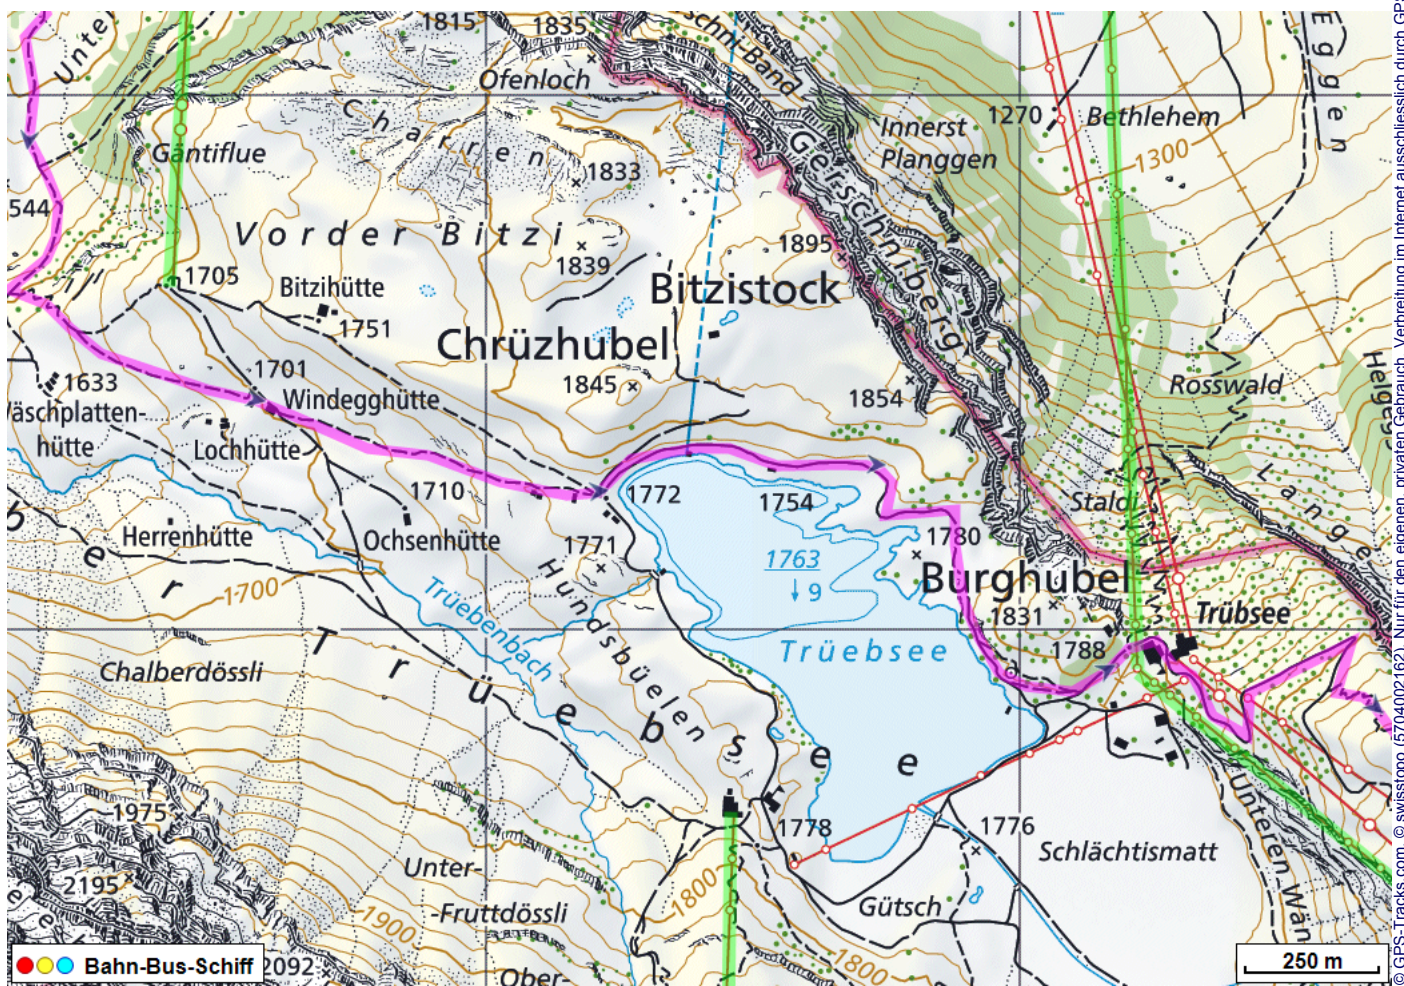


Bergtour Titlis

Distanz: 11.1 km

Zeitbedarf: 5½ h

Aufstieg: 1600 m

Abstieg: 150 m

Höchster Punkt: 2463 m.ü.M.

Tourenbeschreibung

Bergtour Titlis

© swisstopo (6704-002/162). Nur für den eigenen, privaten Gebrauch. Verbreitung im Internet ausschliesslich durch GPS-Tracks.com Lizenznehmer (kostenpflichtig). Massstab: 1:50000

Bergtour Titlis

© GPS-Tracks.com. © swisstopo (6704002162). Nur für den eigenen, privaten Gebrauch. Verbreitung im Internet ausschliesslich durch GPS-Tracks.com Lizenznehmer (kostenpflichtig). Massstab: 1:25'000

Bergtour Titlis

Höhenprofil