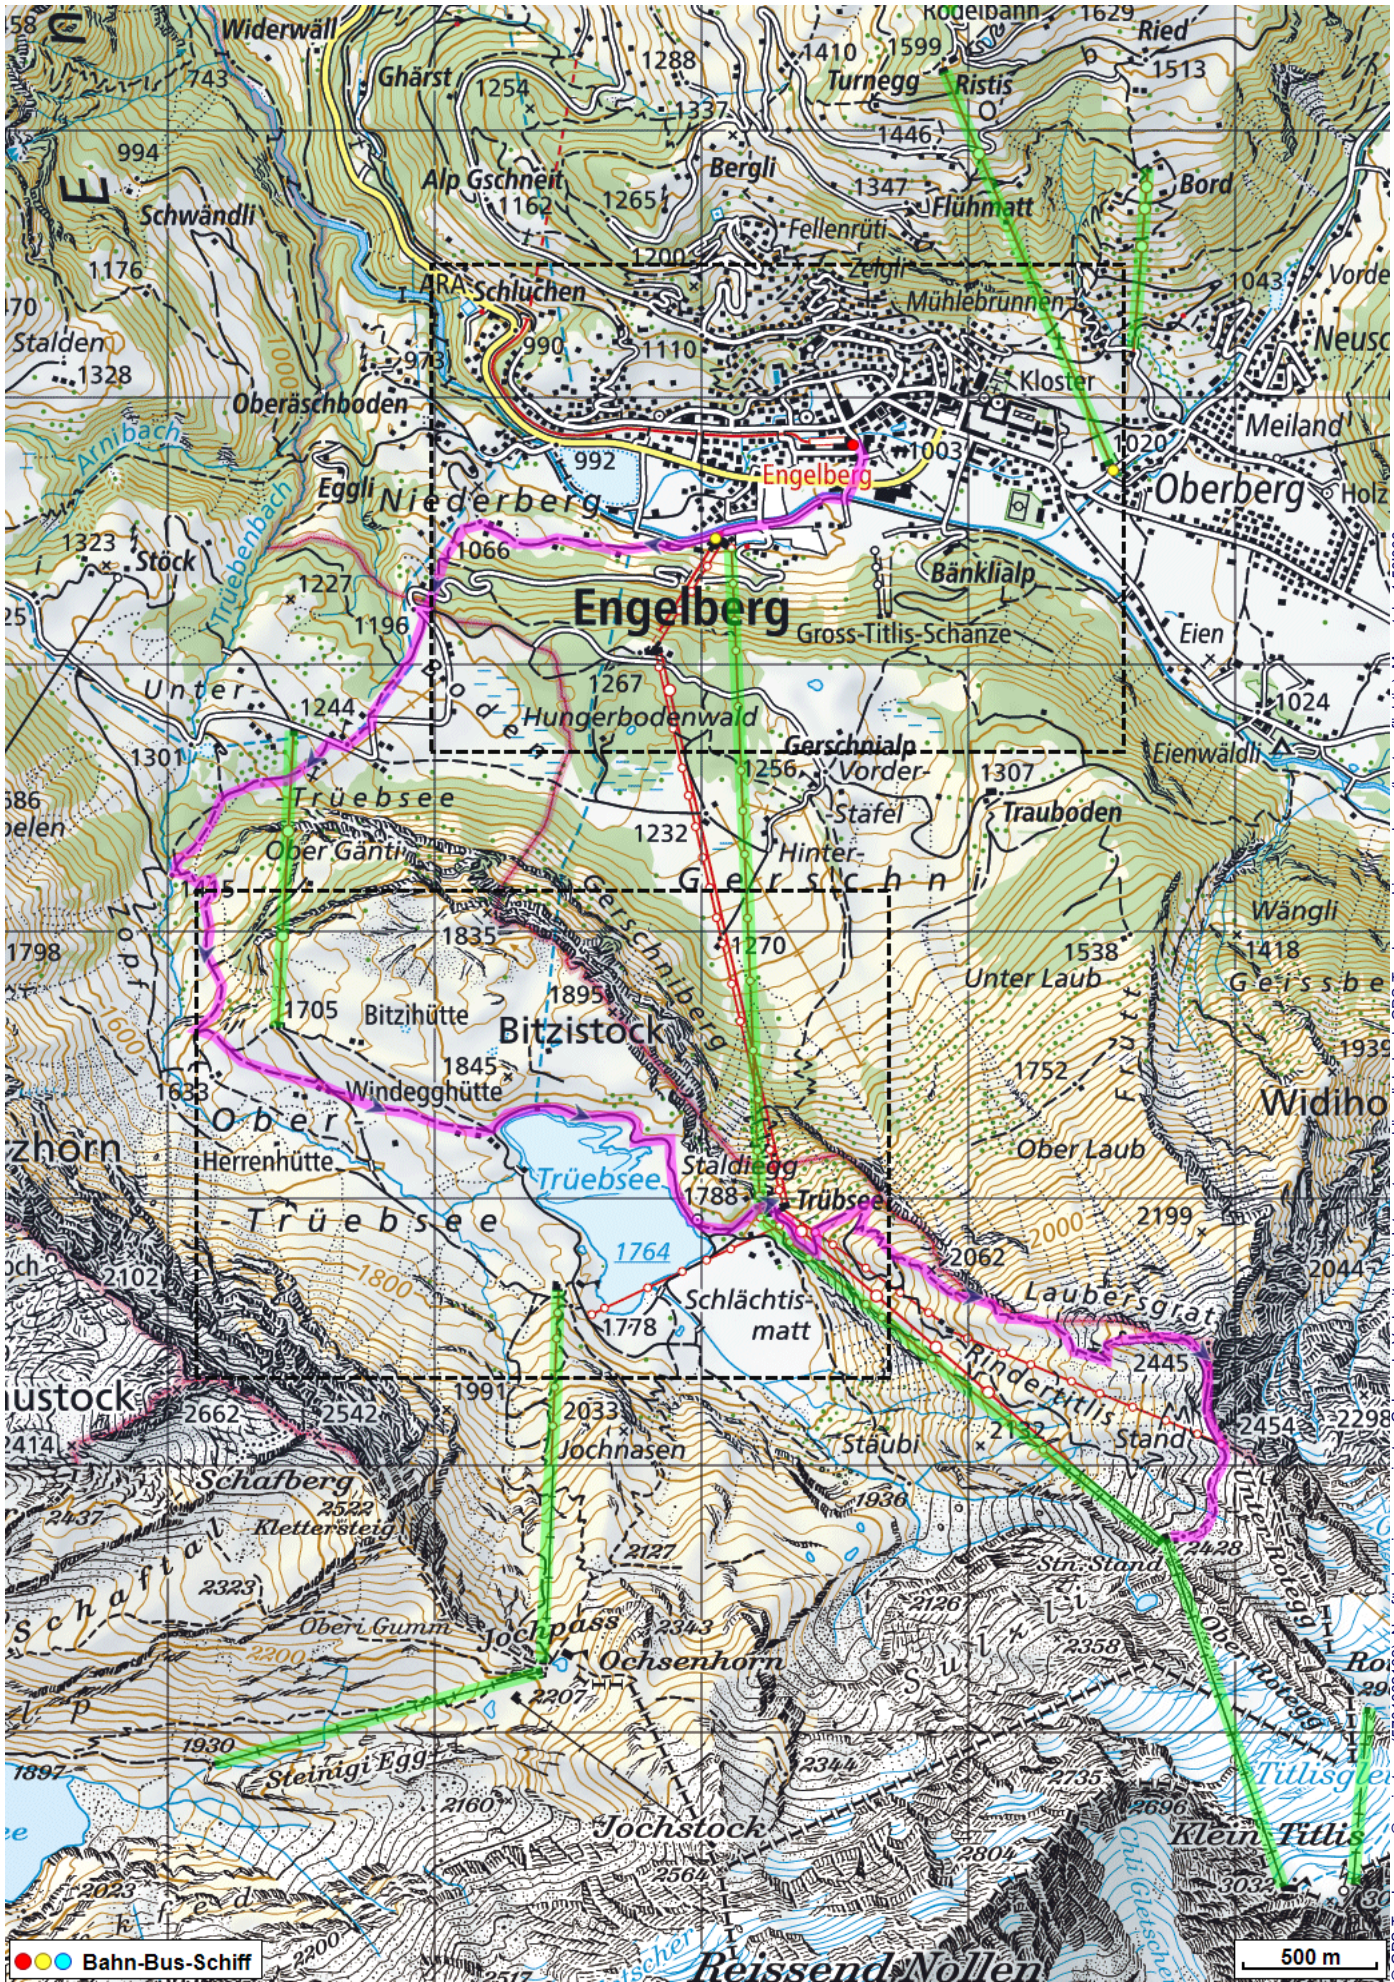


Bergtour Titlis

Distanz: 11.1 km

Zeitbedarf: 5½ h

Aufstieg: 1600 m

Abstieg: 150 m

Höchster Punkt: 2463 m.ü.M.

Tourenbeschreibung

Bergtour Titlis

© swisstopo (6704-002/162). Nur für den eigenen, privaten Gebrauch. Verbreitung im Internet ausschliesslich durch GPS-Tracks.com Lizenznehmer (kostenpflichtig). Massstab: 1:50000

Bergtour Titlis

© GPS-Tracks.com. © swisstopo (6704002162). Nur für den eigenen, privaten Gebrauch. Verbreitung im Internet ausschliesslich durch GPS-Tracks.com Lizenznehmer (kostenpflichtig). Massstab: 1:25'000

Bergtour Titlis

Höhenprofil