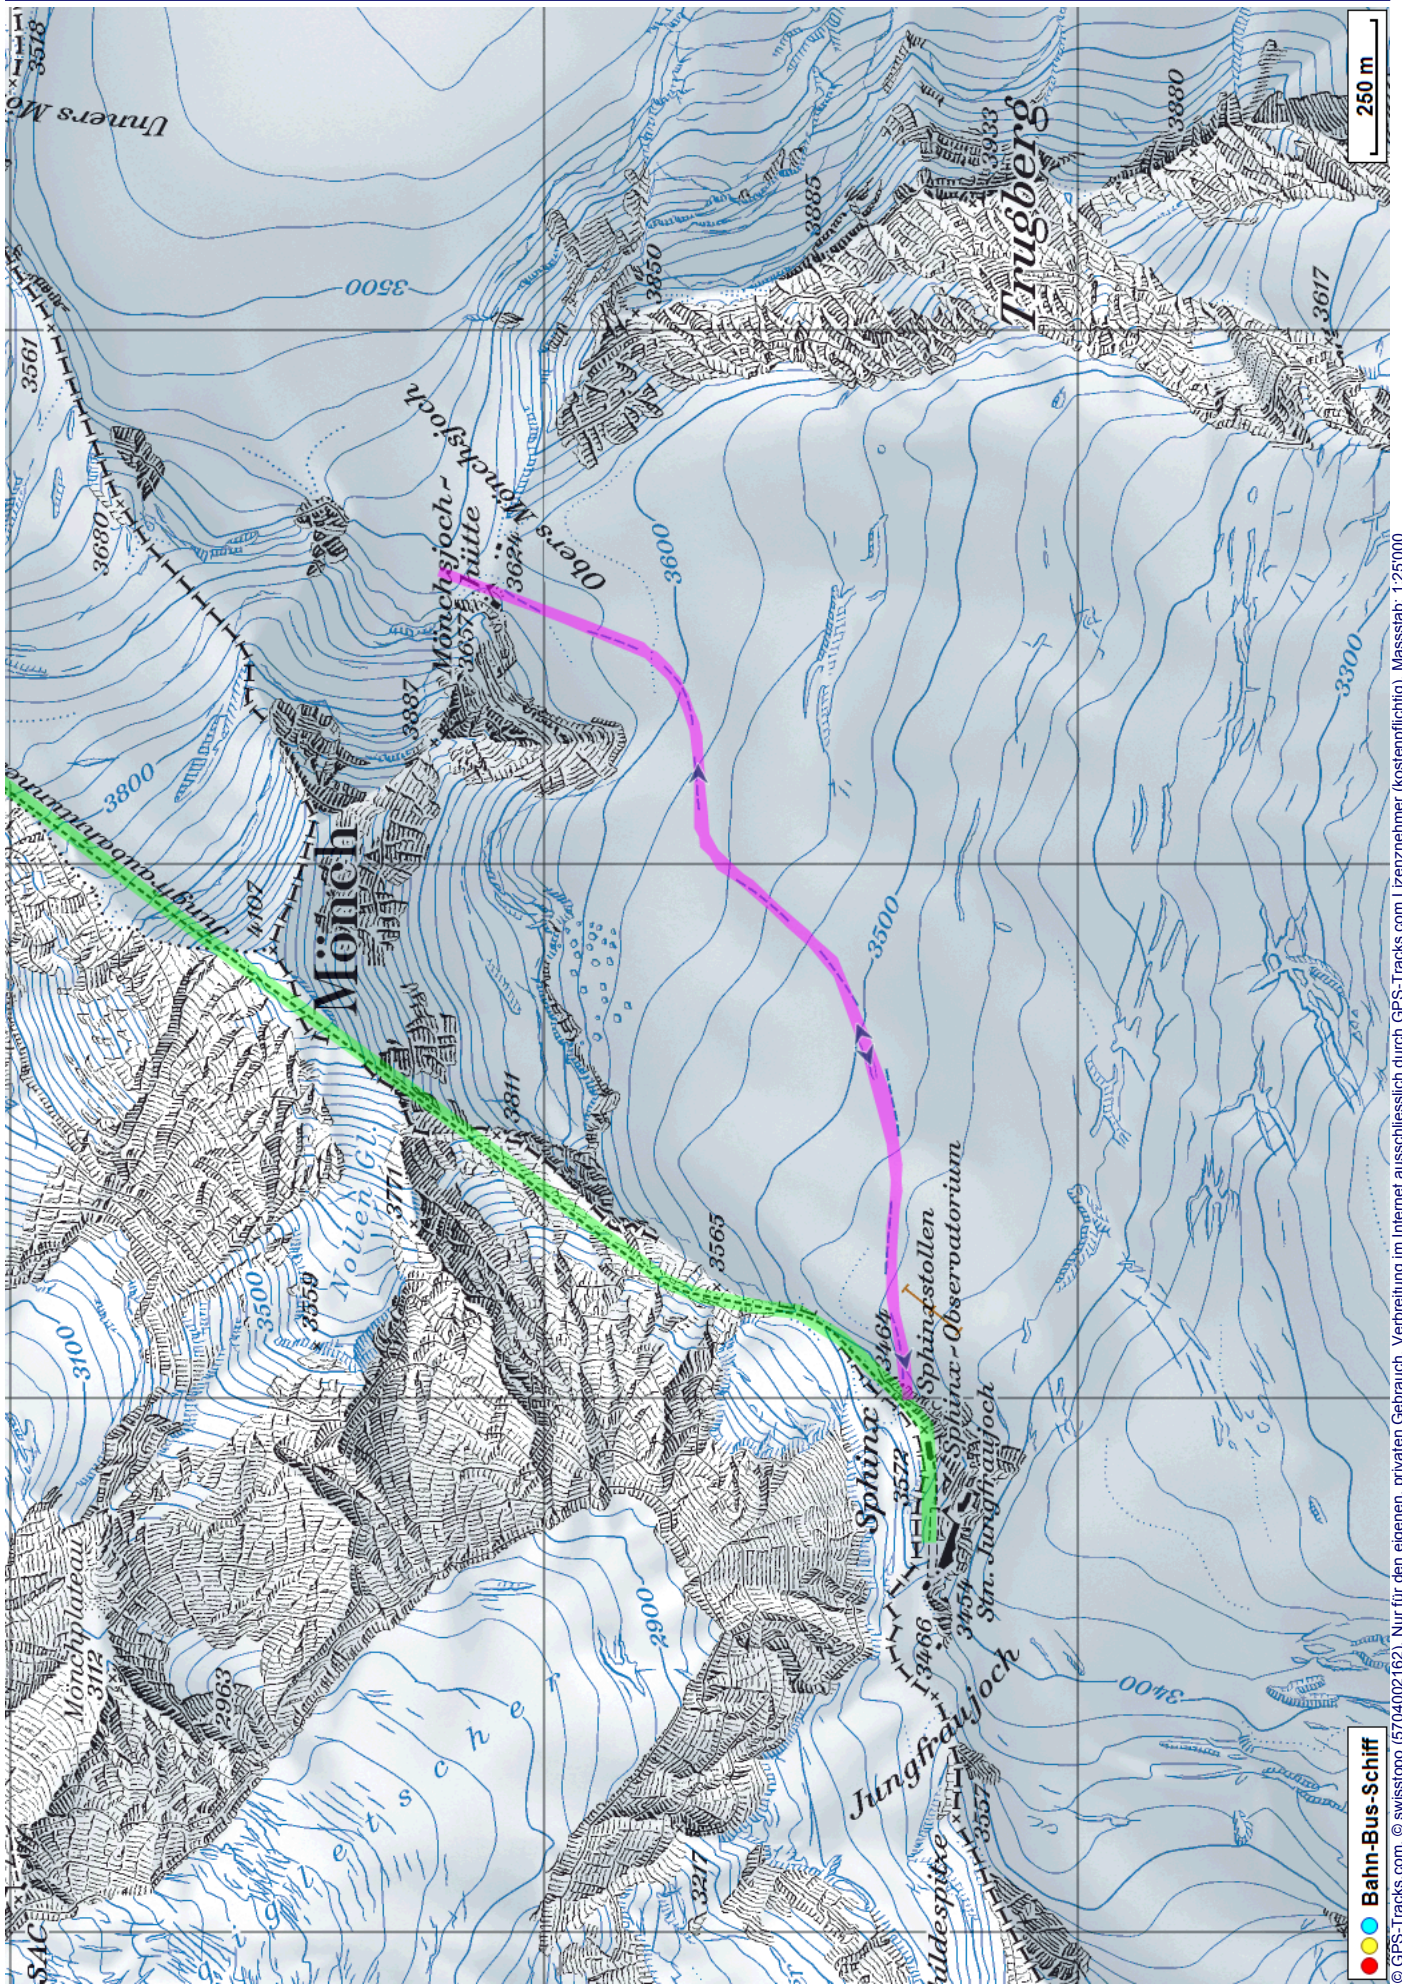

# Gletscherwanderung Mönchsjochhütte

---

**Distanz:** 3.6 km

**Zeitbedarf:** 1½ h

**Aufstieg:** 240 m

**Abstieg:** 240 m

**Höchster Punkt:** 3657 m.ü.M.

---

## Tourenbeschreibung

# Gletscherwanderung Mönchsjochhütte