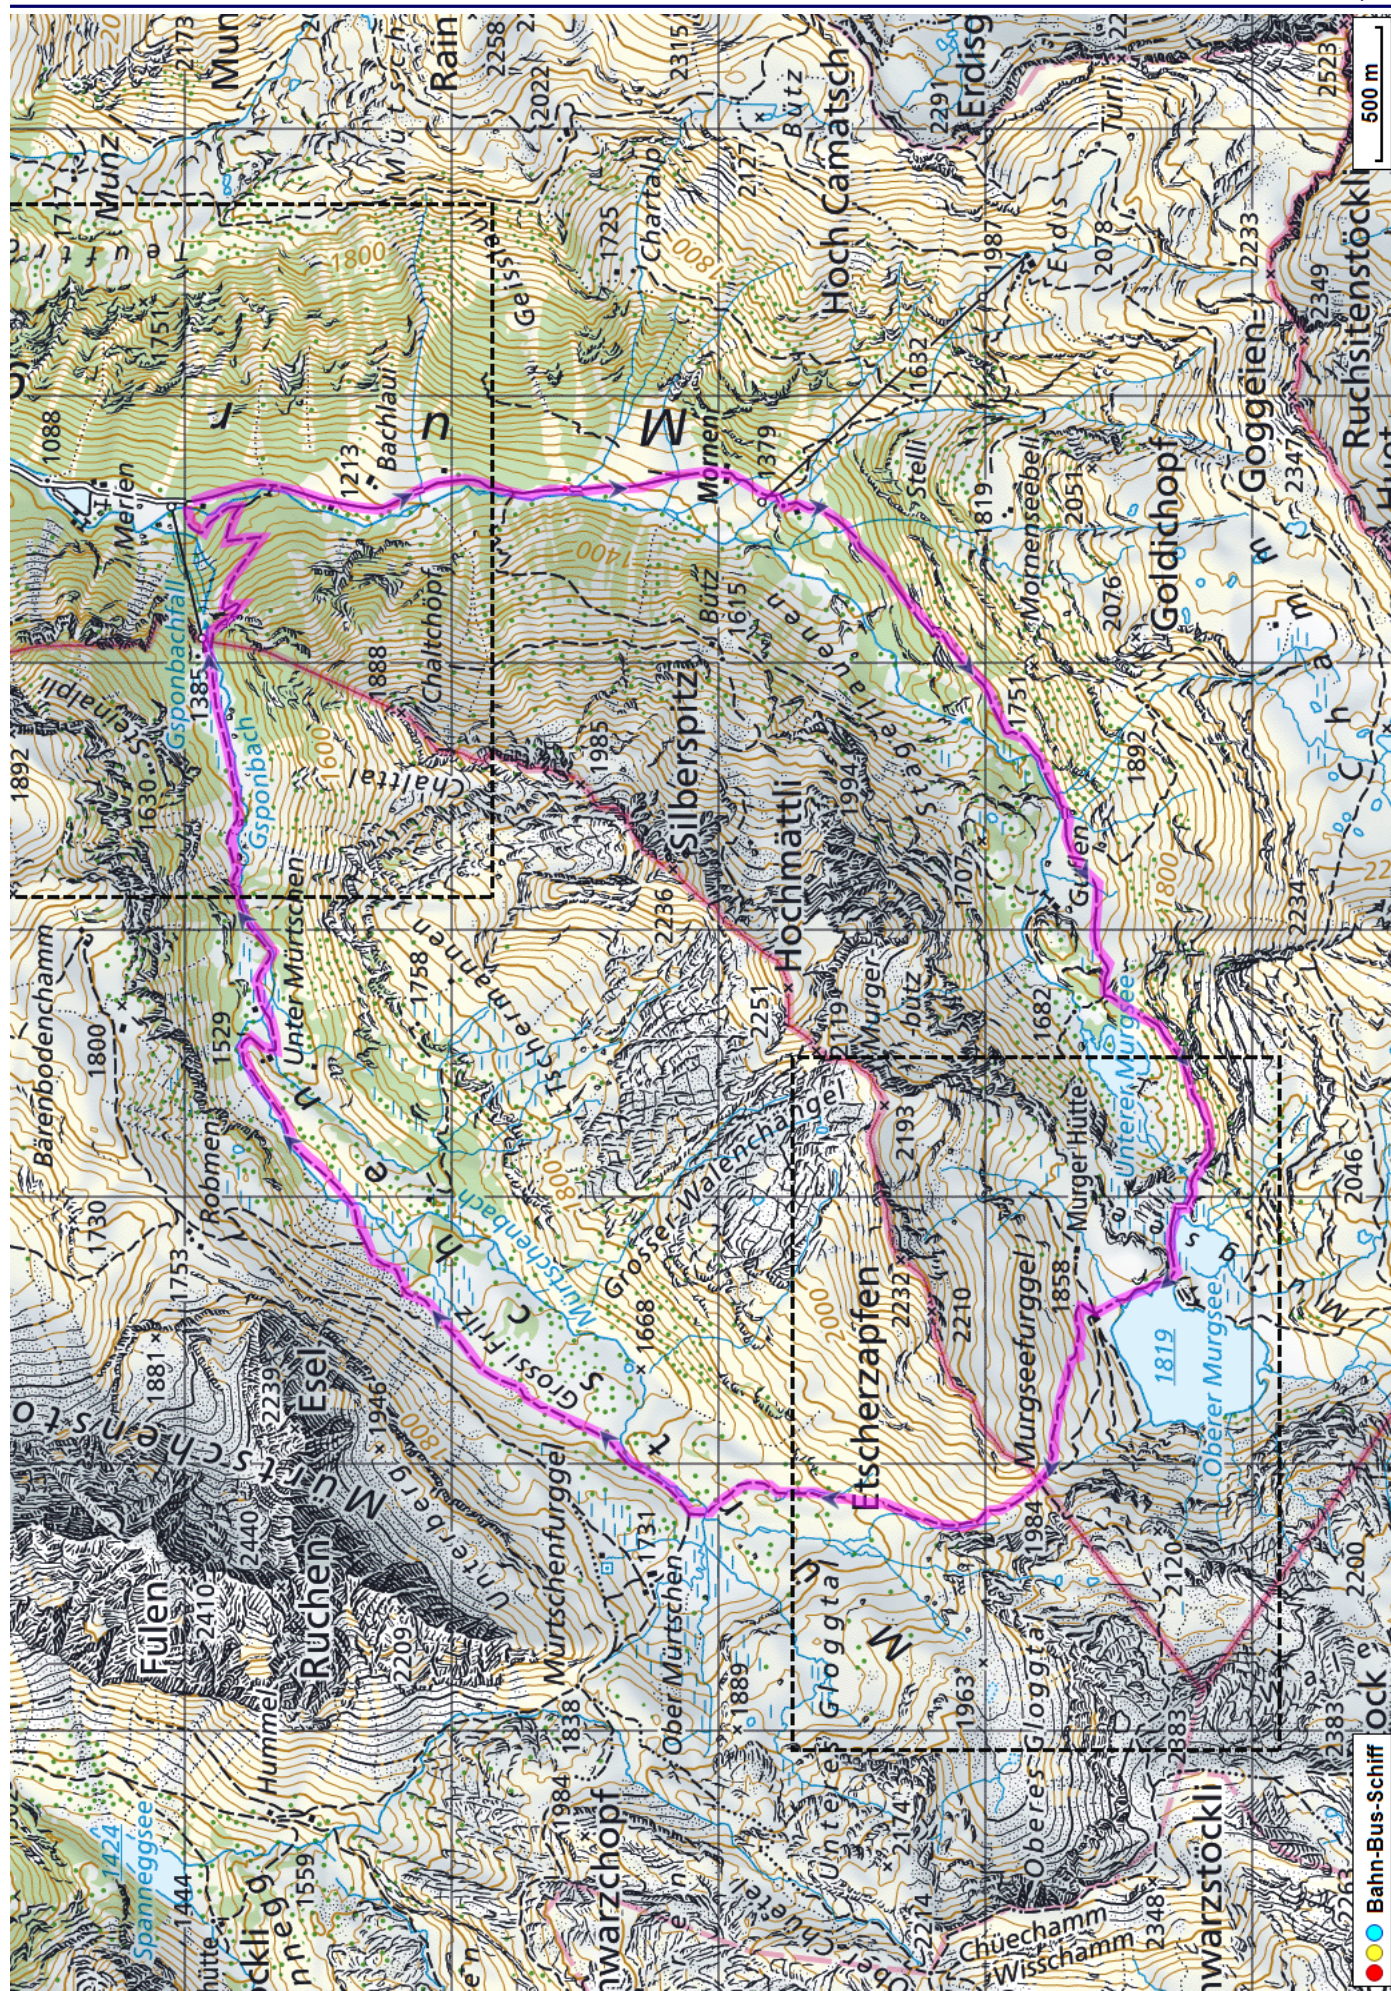


Wanderung Murgsee

Distanz: 14.5 km

Zeitbedarf: 5 h

Aufstieg: 935 m

Abstieg: 935 m

Höchster Punkt: 1985 m.ü.M.

Tourenbeschreibung

Wanderung Murgsee

Wanderung Murgsee

© GPS-Tracks.com. © swisstopo (6704002162). Nur für den eigenen, privaten Gebrauch. Verbreitung im Internet ausschliesslich durch GPS-Tracks.com Lizenznehmer (kostenpflichtig). Massstab: 1:25000

Wanderung Murgsee

Höhenprofil