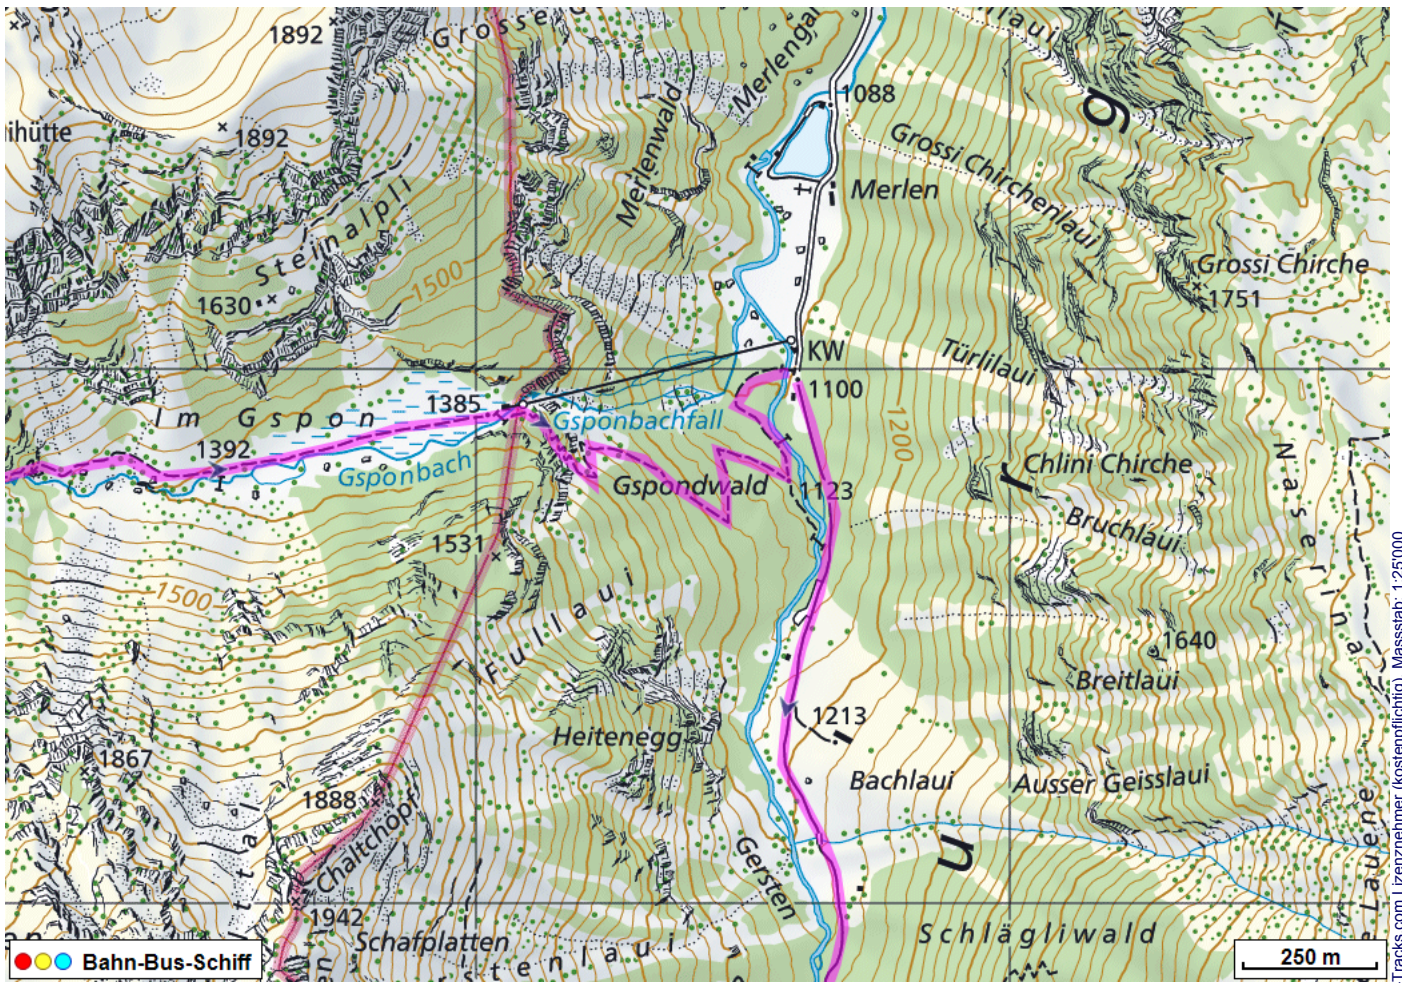


Wanderung Murgsee

Distanz: 14.5 km

Zeitbedarf: 5 h

Aufstieg: 935 m

Abstieg: 935 m

Höchster Punkt: 1985 m.ü.M.

Tourenbeschreibung

Wanderung Murgsee

Wanderung Murgsee

© GPS-Tracks.com. © swisstopo (6704002162). Nur für den eigenen, privaten Gebrauch. Verbreitung im Internet ausschliesslich durch GPS-Tracks.com Lizenznehmer (kostenpflichtig). Massstab: 1:25000

Wanderung Murgsee

Höhenprofil