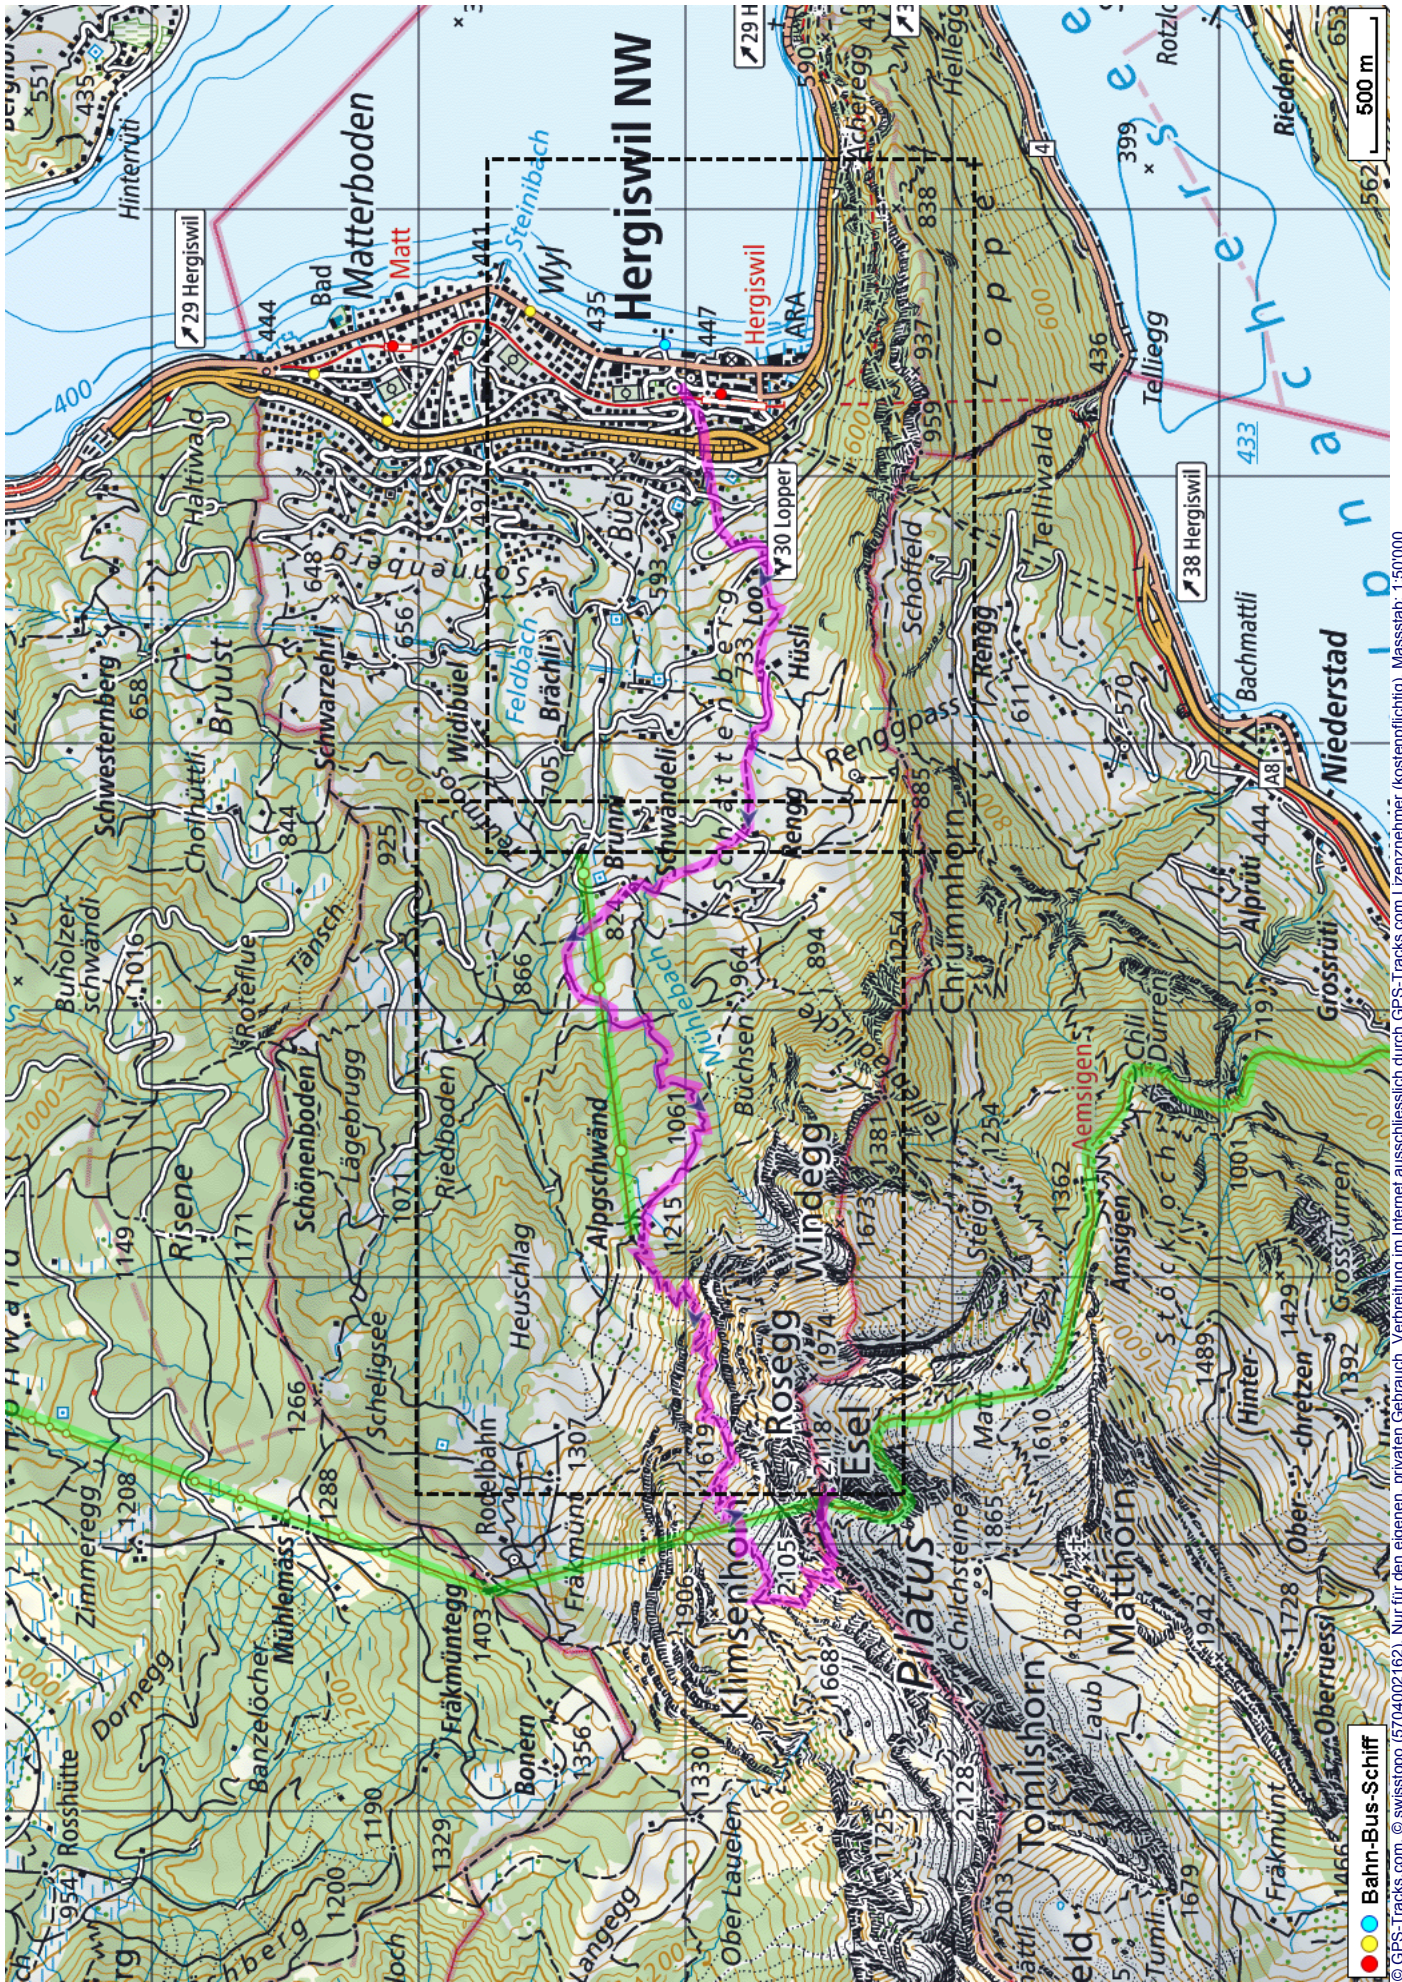


Bergtour Pilatus

Distanz: 8.5 km

Zeitbedarf: 4½ h

Aufstieg: 1730 m

Abstieg: 120 m

Höchster Punkt: 2118 m.ü.M.

Tourenbeschreibung

Bergtour Pilatus

© GPS-Tracks.com. © swisstopo (6704002162). Nur für den eigenen, privaten Gebrauch. Verbreitung im Internet ausschliesslich durch GPS-Tracks.com Lizenznehmer (kostenpflichtig). Massstab: 1:50000

Bergtour Pilatus

© swisstopo (6704002162). Nur für den eigenen, privaten Gebrauch. Verbreitung im Internet ausschliesslich durch GPS-Tracks.com Lizenznehmer (kostenpflichtig). Massstab: 1:25000

Bergtour Pilatus

Höhenprofil