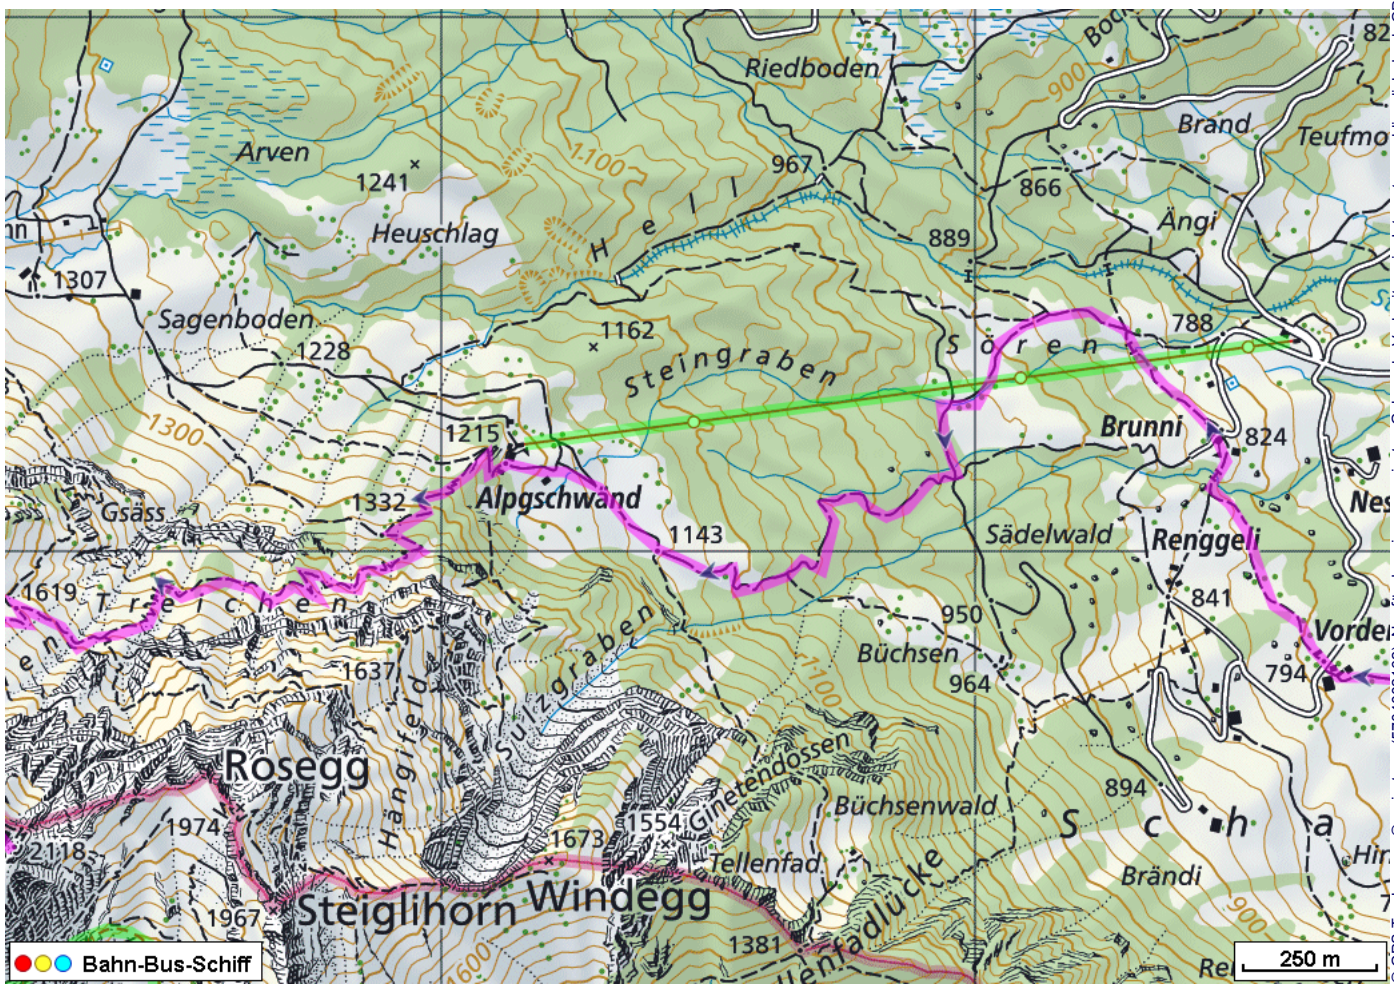


Bergtour Pilatus

Distanz: 8.5 km

Zeitbedarf: 4½ h

Aufstieg: 1730 m

Abstieg: 120 m

Höchster Punkt: 2118 m.ü.M.

Tourenbeschreibung

Bergtour Pilatus

© GPS-Tracks.com. © swisstopo (6704002162). Nur für den eigenen, privaten Gebrauch. Verbreitung im Internet ausschliesslich durch GPS-Tracks.com Lizenznehmer (kostenpflichtig). Massstab: 1:50000

Bergtour Pilatus

© swisstopo (6704002162). Nur für den eigenen, privaten Gebrauch. Verbreitung im Internet ausschliesslich durch GPS-Tracks.com Lizenznehmer (kostenpflichtig). Massstab: 1:25000

Bergtour Pilatus

Höhenprofil