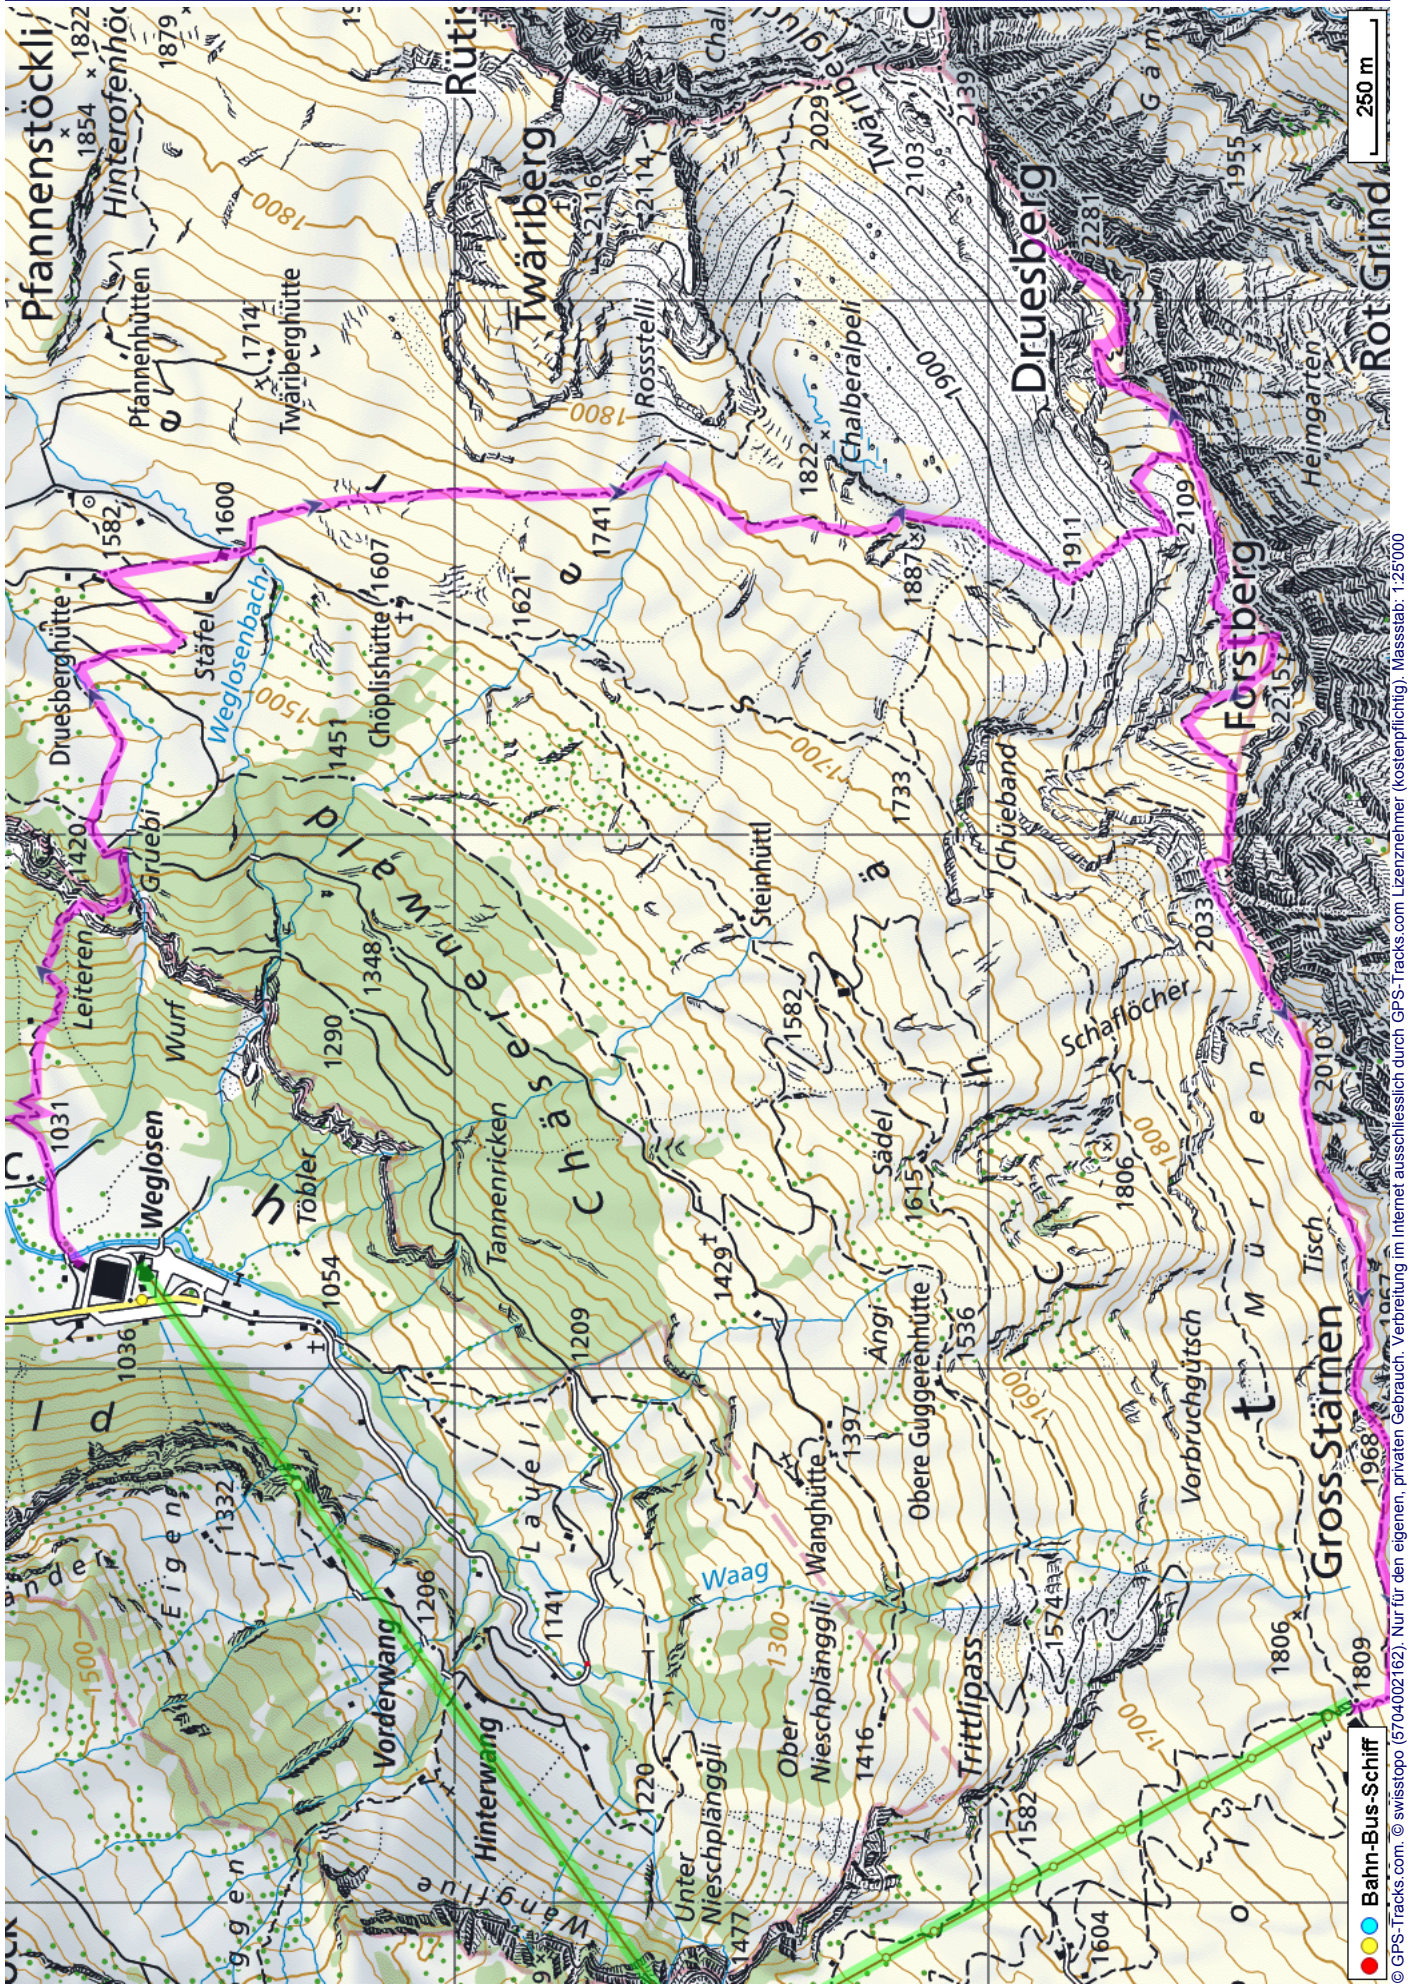


Bergtour Druesberg

Distanz: 9 km

Zeitbedarf: 6 h

Aufstieg: 1510 m

Abstieg: 740 m

Höchster Punkt: 2281 m.ü.M.

Tourenbeschreibung

Bergtour Druesberg

Bergtour Druesberg

Höhenprofil