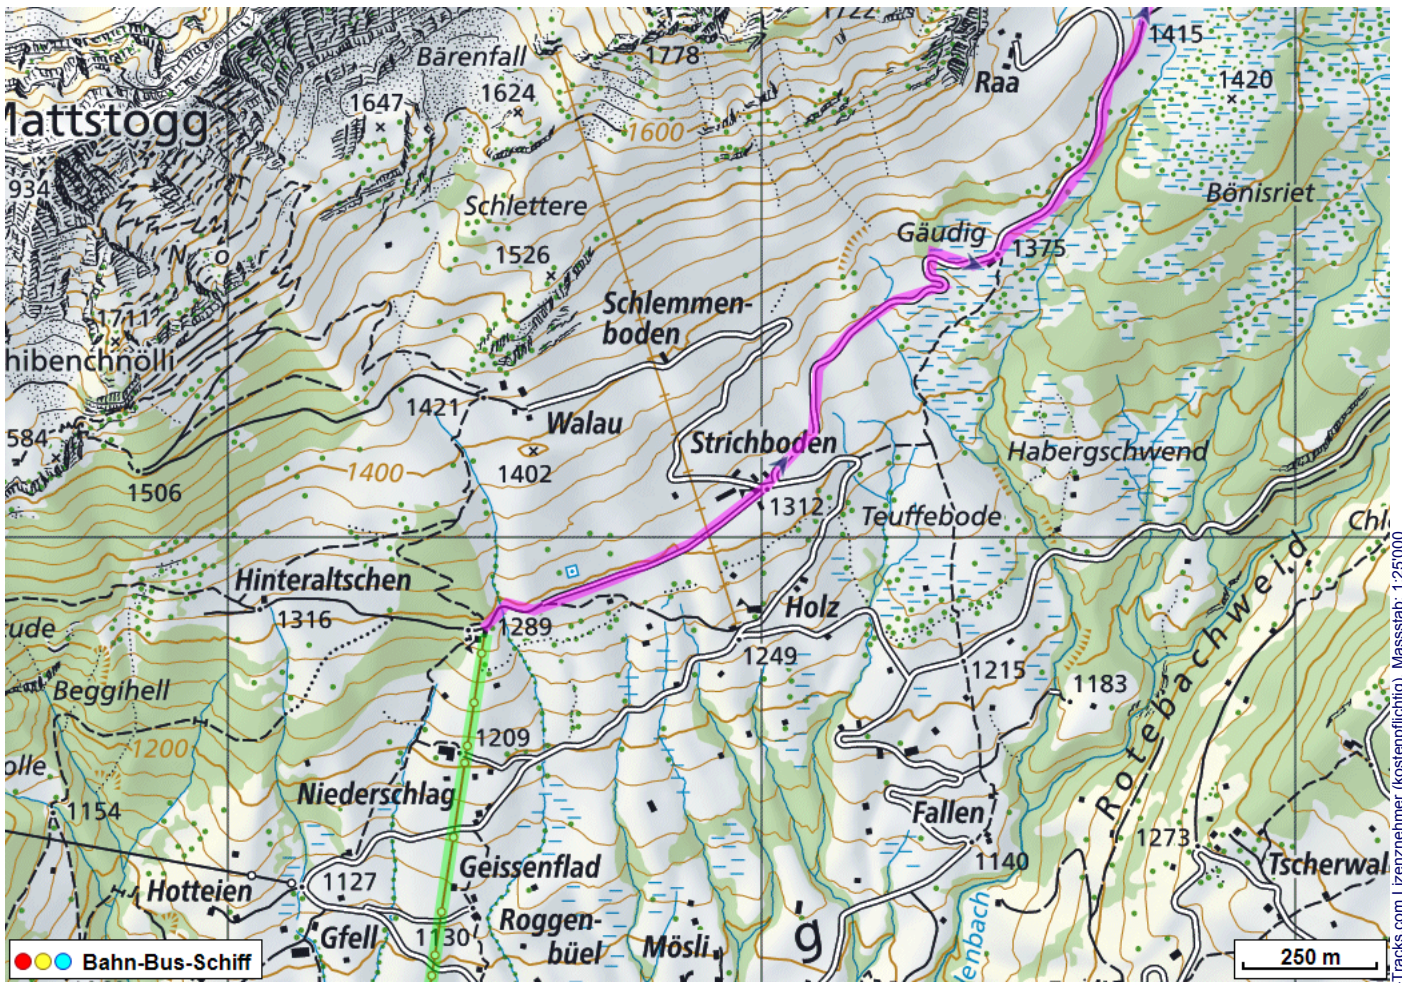


Bergtour Speer

Distanz: 15.3 km

Zeitbedarf: 5½ h

Aufstieg: 940 m

Abstieg: 1320 m

Höchster Punkt: 1950 m.ü.M.

Tourenbeschreibung

Bergtour Speer

© GPS-Tracks.com. © swisstopo (5704002162). Nur für den eigenen, privaten Gebrauch. Verbreitung im Internet ausschliesslich durch GPS-Tracks.com Lizenznehmer (kostenpflichtig). Massstab: 1:50000

Bergtour Speer

Bergtour Speer

Höhenprofil