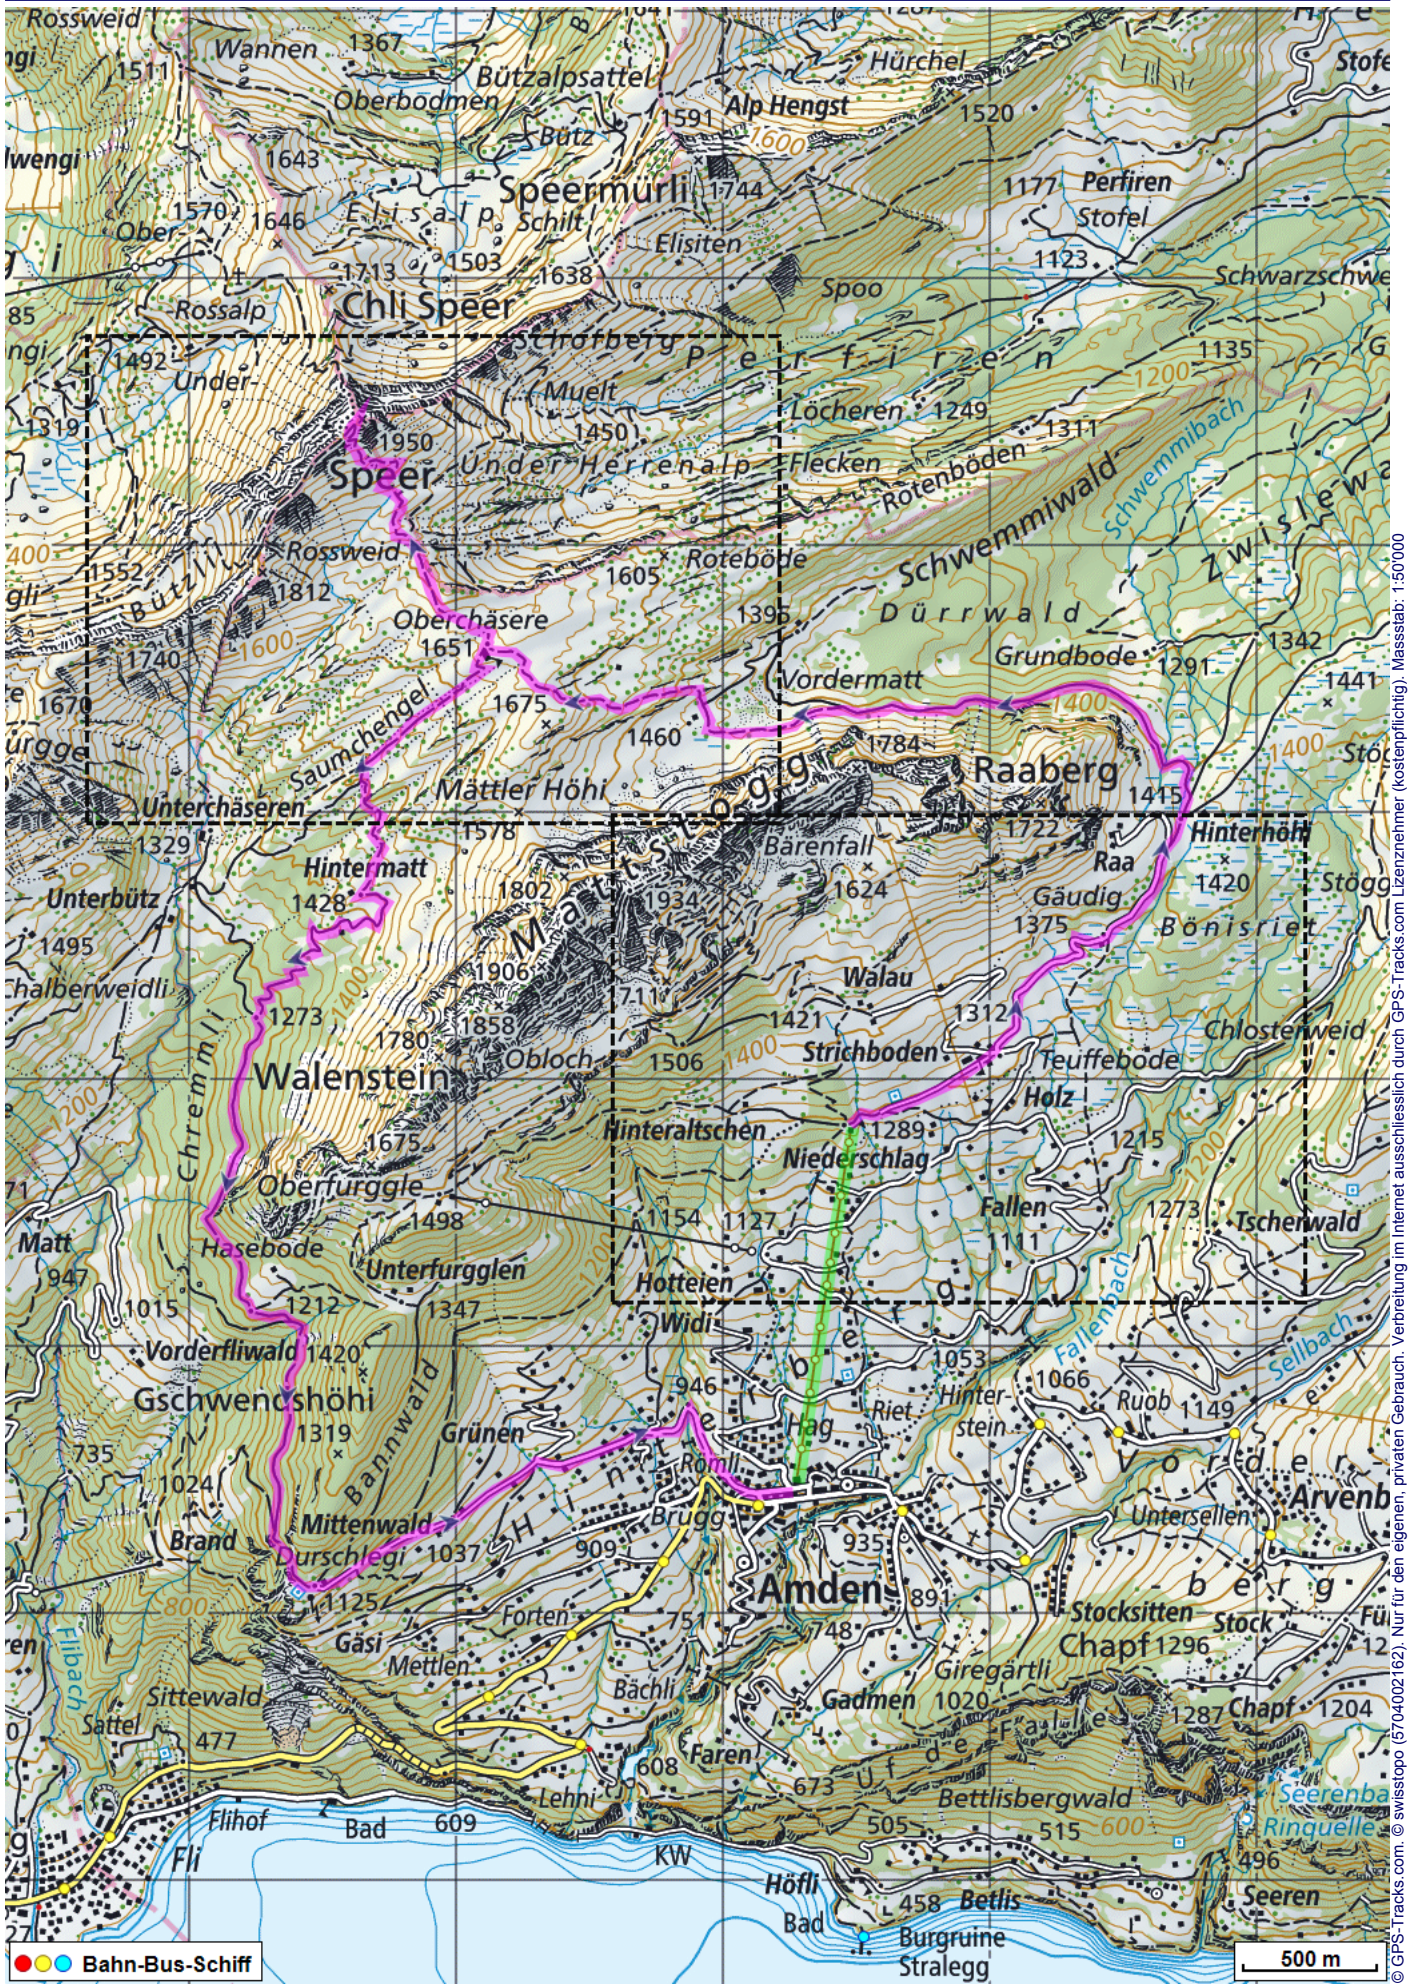


Bergtour Speer

Distanz: 15.3 km

Zeitbedarf: 5½ h

Aufstieg: 940 m

Abstieg: 1320 m

Höchster Punkt: 1950 m.ü.M.

Tourenbeschreibung

Bergtour Speer

© GPS-Tracks.com. © swisstopo (5704002162). Nur für den eigenen, privaten Gebrauch. Verbreitung im Internet ausschliesslich durch GPS-Tracks.com Lizenznehmer (kostenpflichtig). Massstab: 1:50000

Bergtour Speer

Bergtour Speer

Höhenprofil