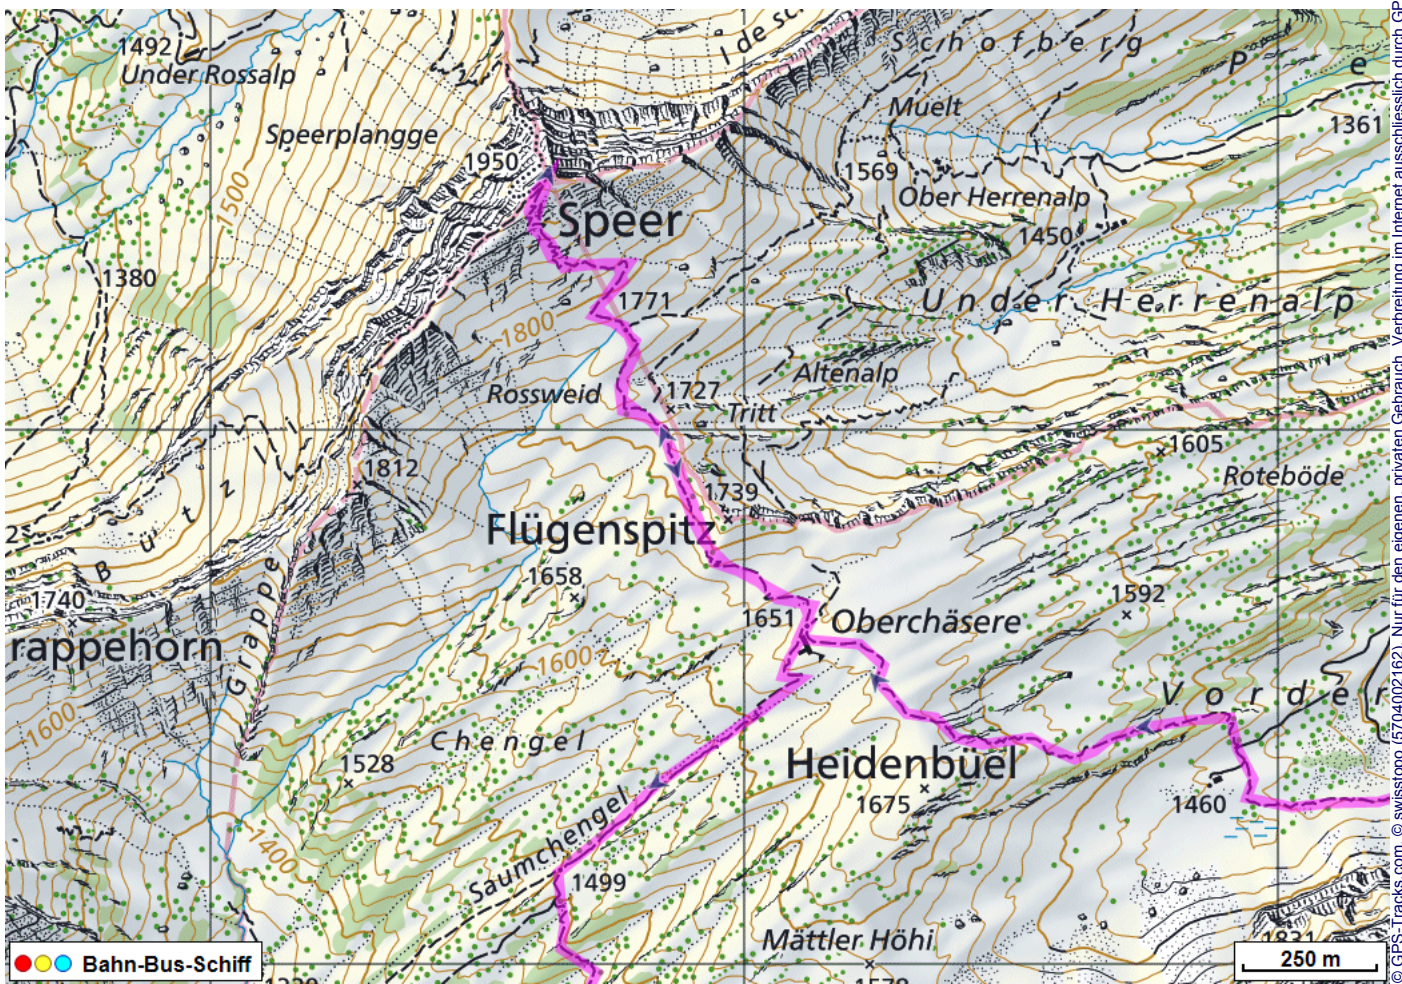


Bergtour Speer

Distanz: 15.3 km

Zeitbedarf: 5½ h

Aufstieg: 940 m

Abstieg: 1320 m

Höchster Punkt: 1950 m.ü.M.

Tourenbeschreibung

Bergtour Speer

© GPS-Tracks.com. © swisstopo (5704002162). Nur für den eigenen, privaten Gebrauch. Verbreitung im Internet ausschliesslich durch GPS-Tracks.com Lizenznehmer (kostenpflichtig). Massstab: 1:50000

Bergtour Speer

Bergtour Speer

Höhenprofil