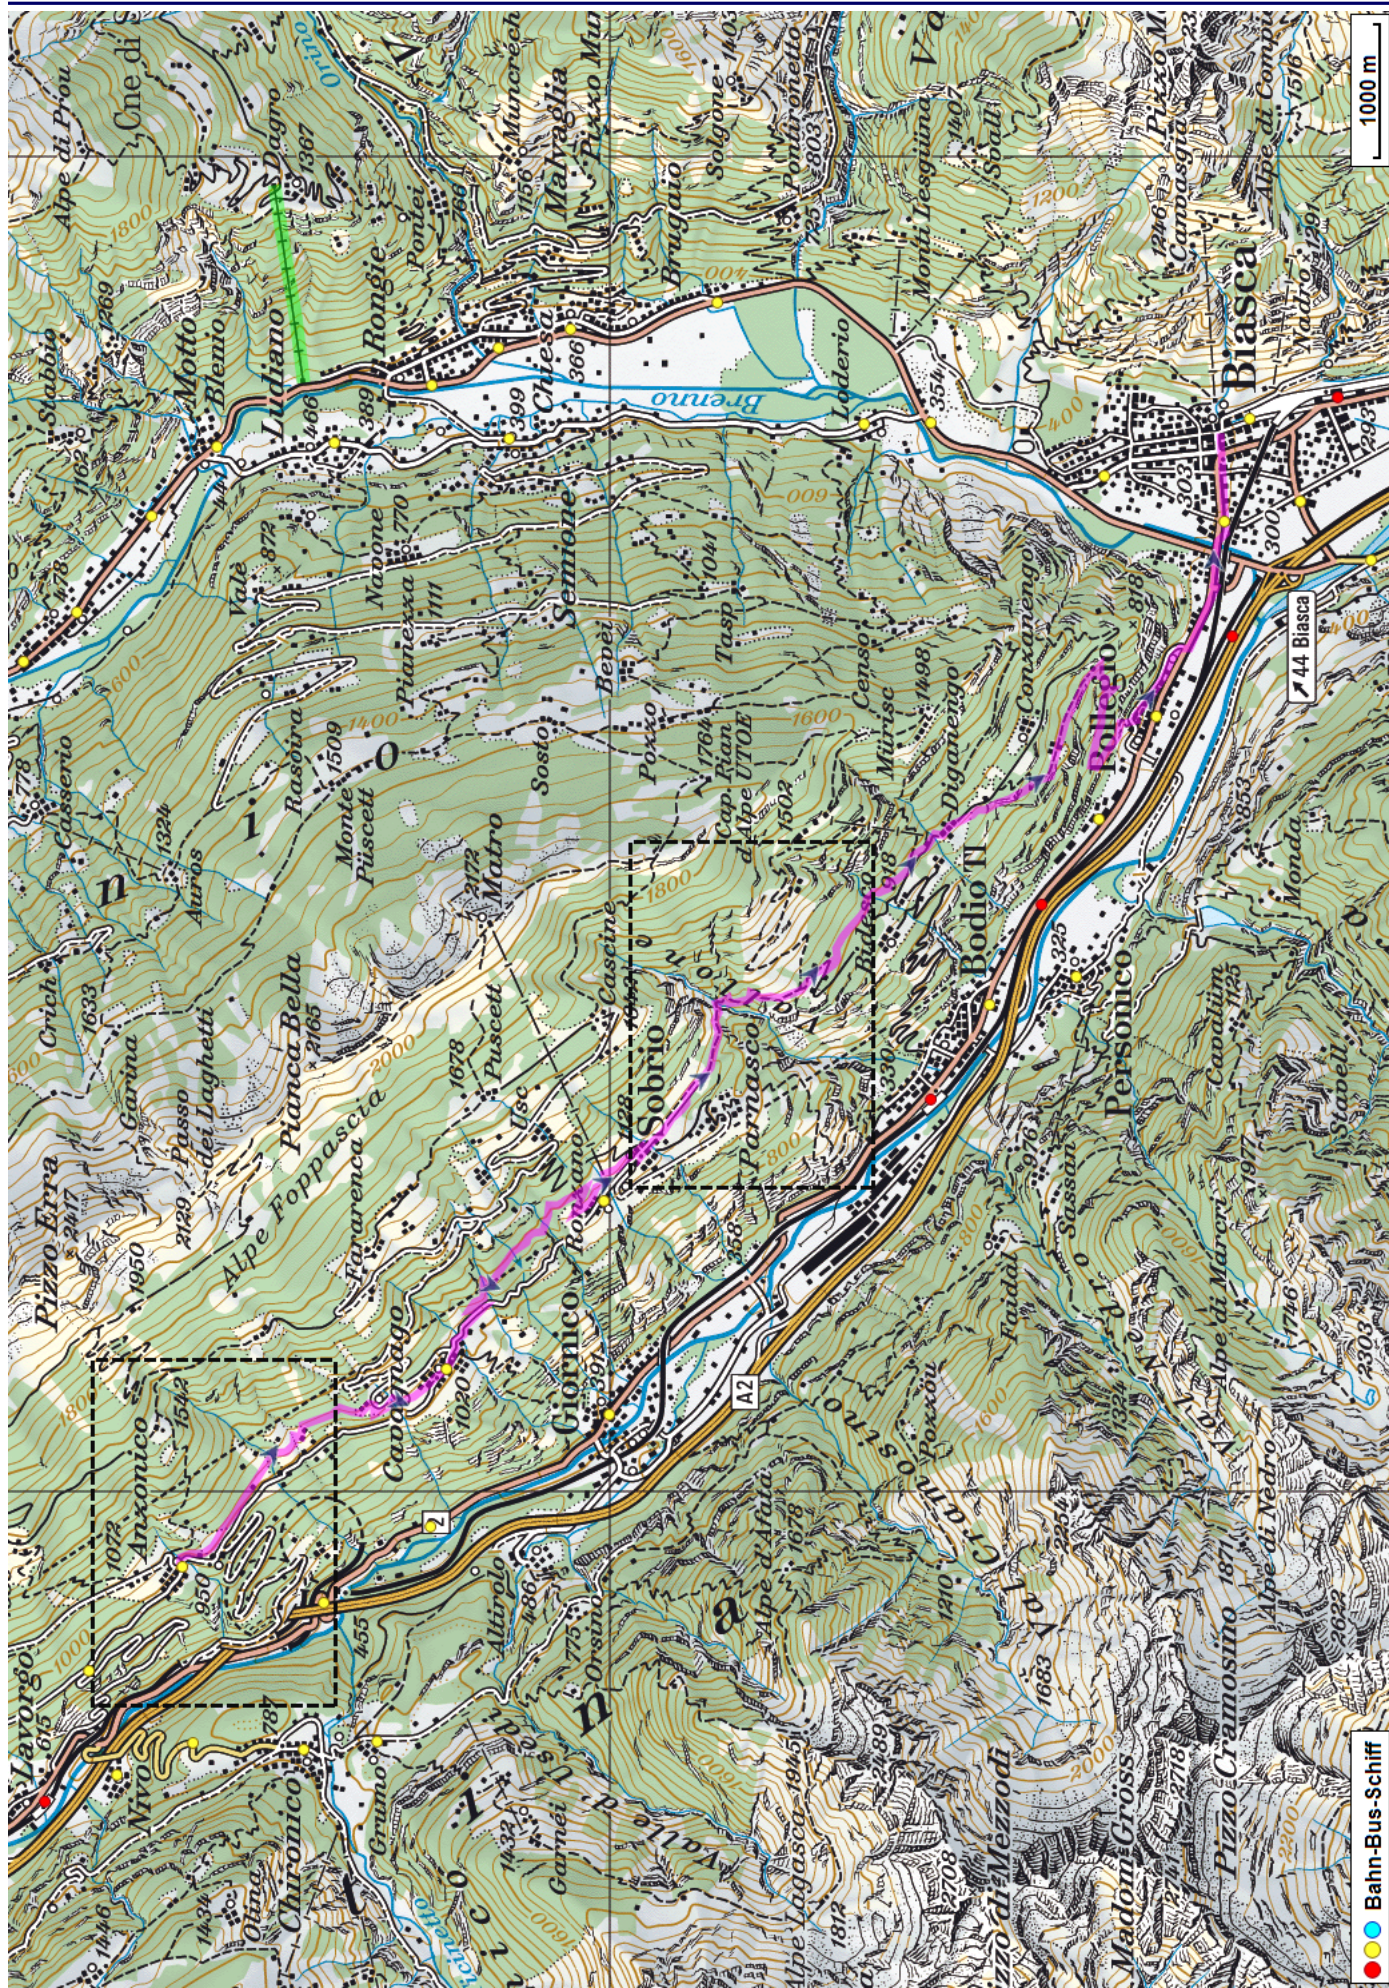

# Strada Alta Etappe 3

---

**Distanz:** 16.1 km

**Zeitbedarf:** 5 h

**Aufstieg:** 545 m

**Abstieg:** 1240 m

**Höchster Punkt:** 1148 m.ü.M.

---

## Tourenbeschreibung

# Strada Alta Etappe 3