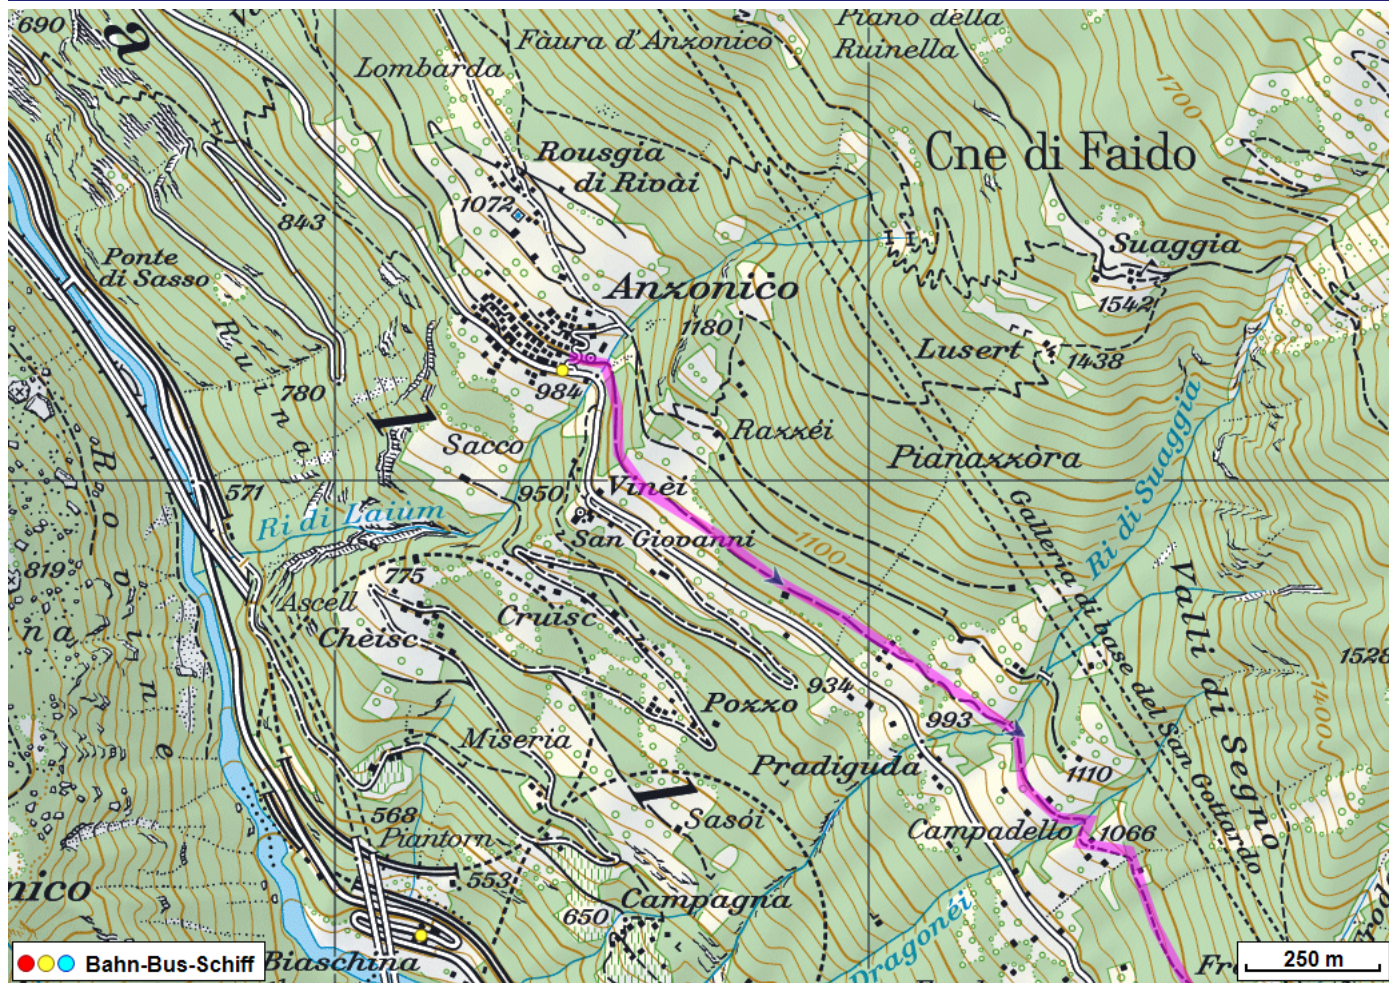

# Strada Alta Etappe 3

---

**Distanz:** 16.1 km

**Zeitbedarf:** 5 h

**Aufstieg:** 545 m

**Abstieg:** 1240 m

**Höchster Punkt:** 1148 m.ü.M.

---

## Tourenbeschreibung

# Strada Alta Etappe 3