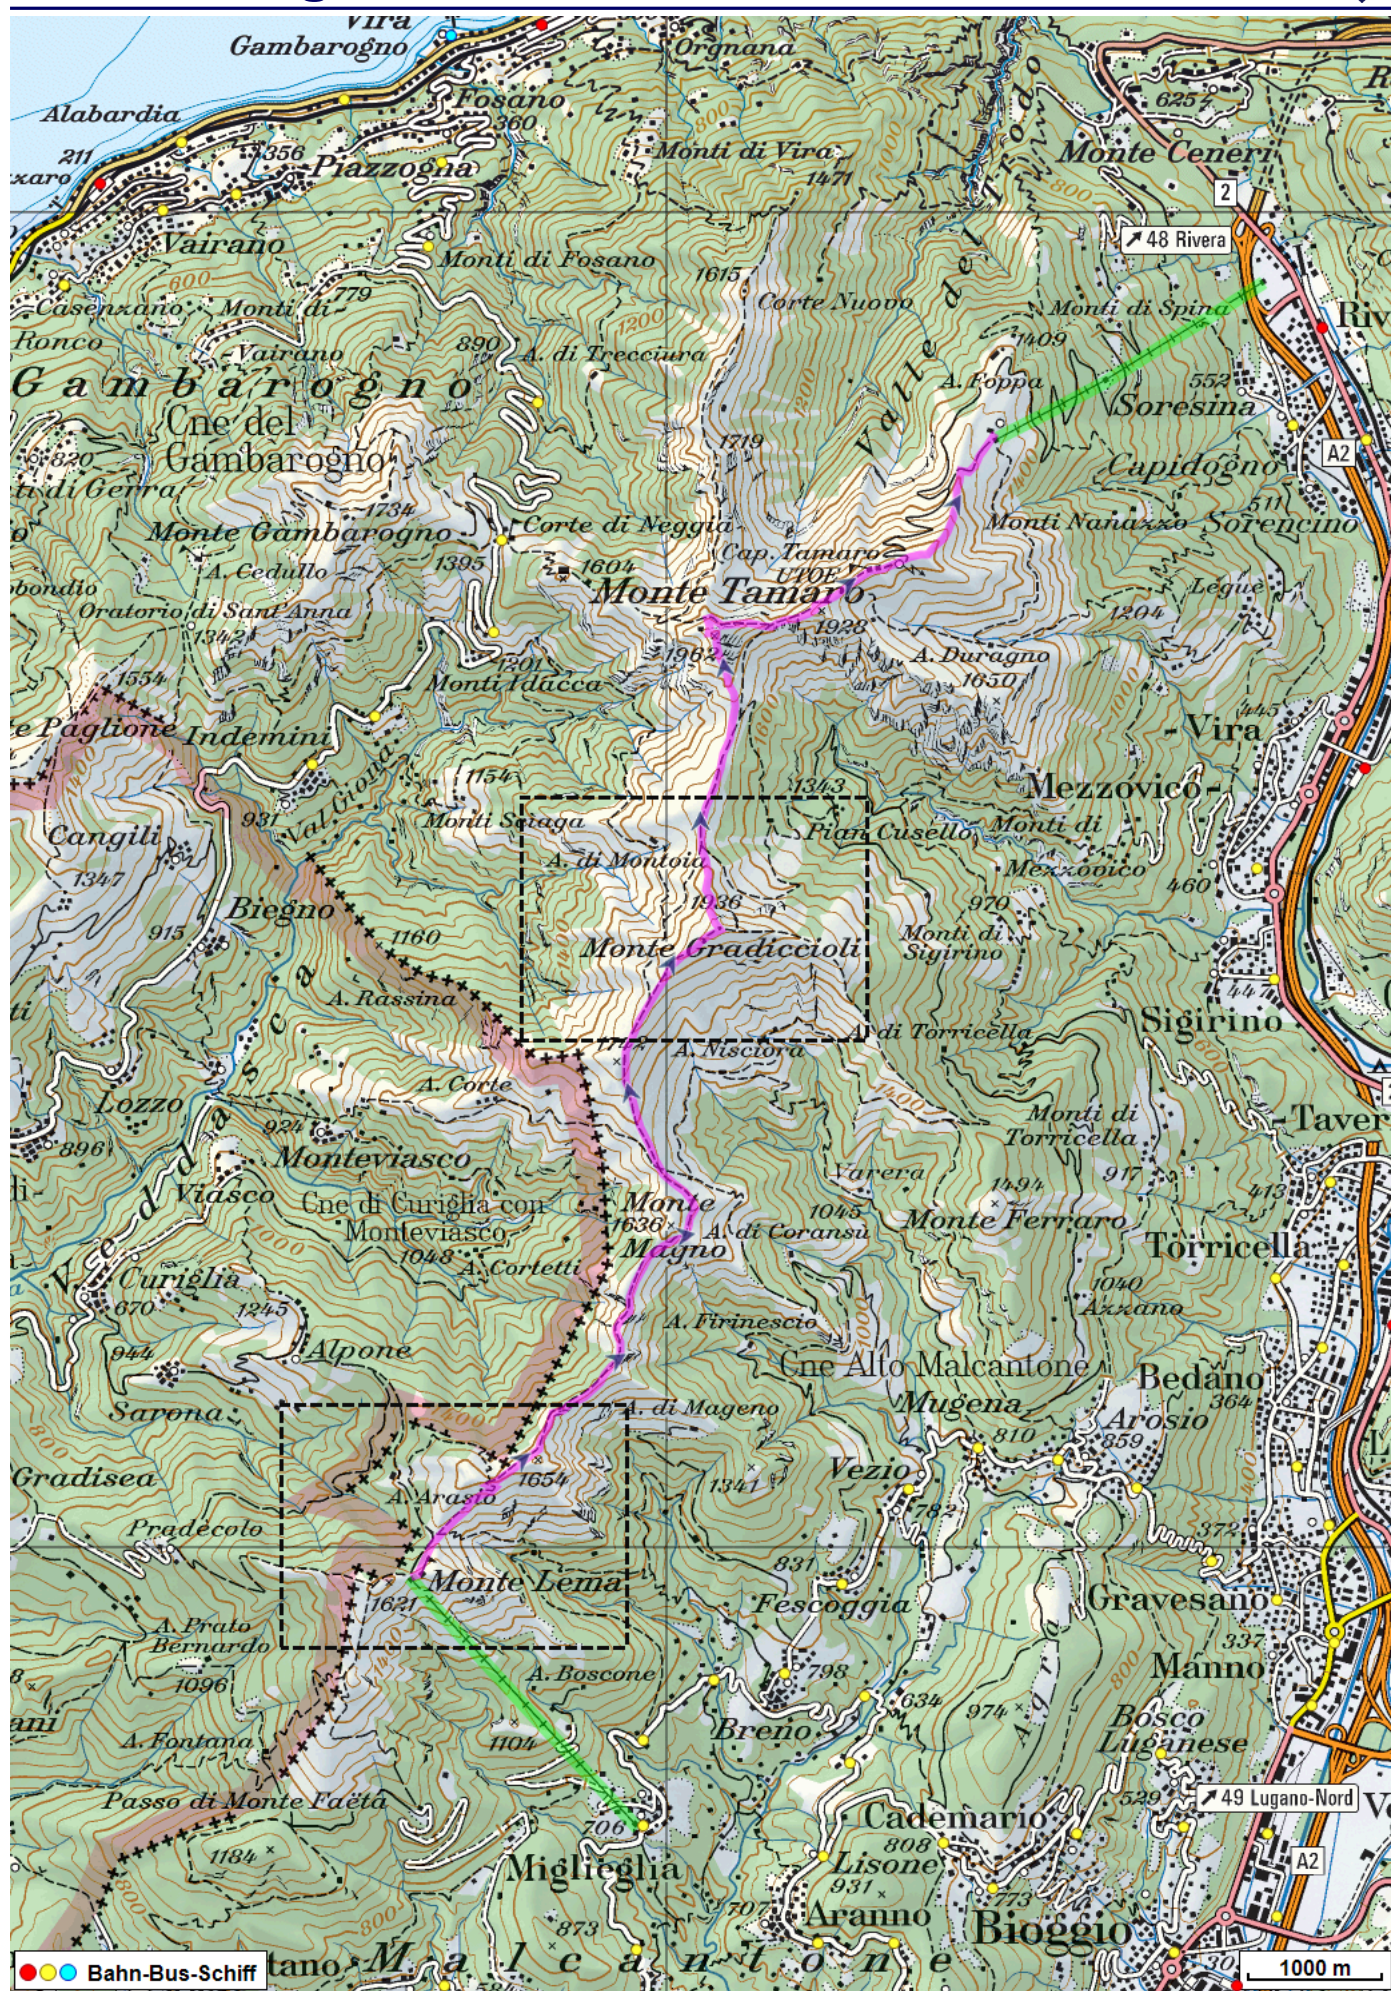


Wanderung Monte Lema Monte Tamaro

Distanz: 12.4 km

Zeitbedarf: 5 h

Aufstieg: 1060 m

Abstieg: 1085 m

Höchster Punkt: 1957 m.ü.M.

Tourenbeschreibung

Wanderung Monte Lema Monte Tamaro

© swisstopo (6704002/162). Nur für den eigenen, privaten Gebrauch. Verbreitung im Internet ausschliesslich durch GPS-Tracks.com Lizenznehmer (kostenpflichtig). Massstab: 1:100.000

Wanderung Monte Lema Monte Tamaro

Höhenprofil