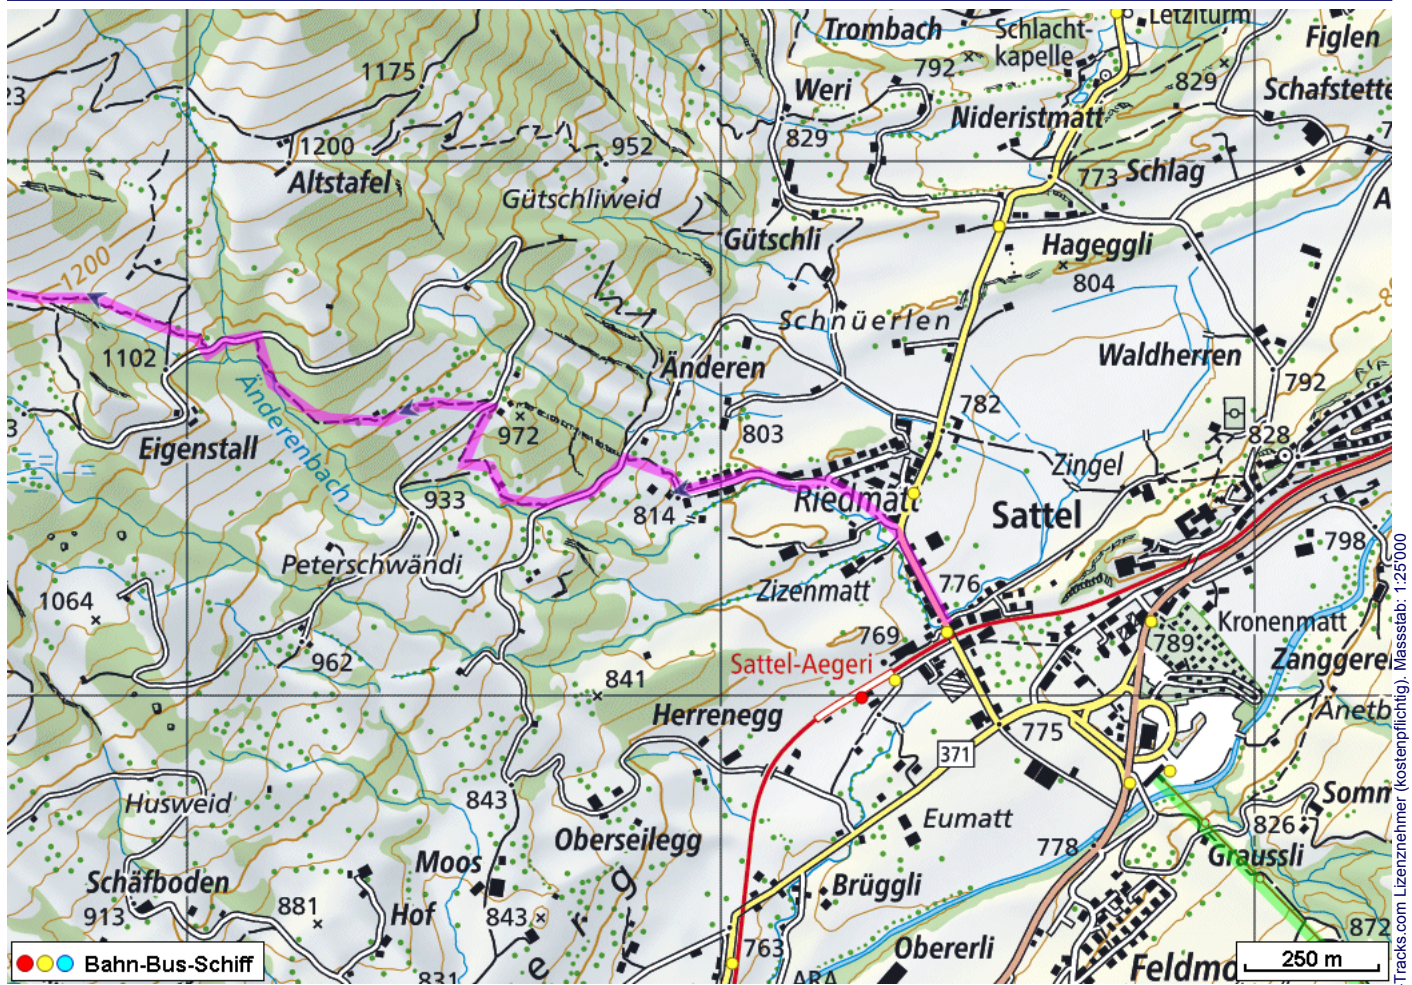


Bergtour Wildspitz

Distanz: 12.1 km

Zeitbedarf: 5 h

Aufstieg: 910 m

Abstieg: 1230 m

Höchster Punkt: 1580 m.ü.M.

Tourenbeschreibung

Bergtour Wildspitz

Bergtour Wildspitz

© GPS-Tracks.com. © swisstopo (5704002162). Nur für den eigenen, privaten Gebrauch. Verbreitung im Internet ausschliesslich durch GPS-Tracks.com Lizenznehmer (kostenpflichtig). Massstab: 1:25'000

Bergtour Wildspitz

Höhenprofil