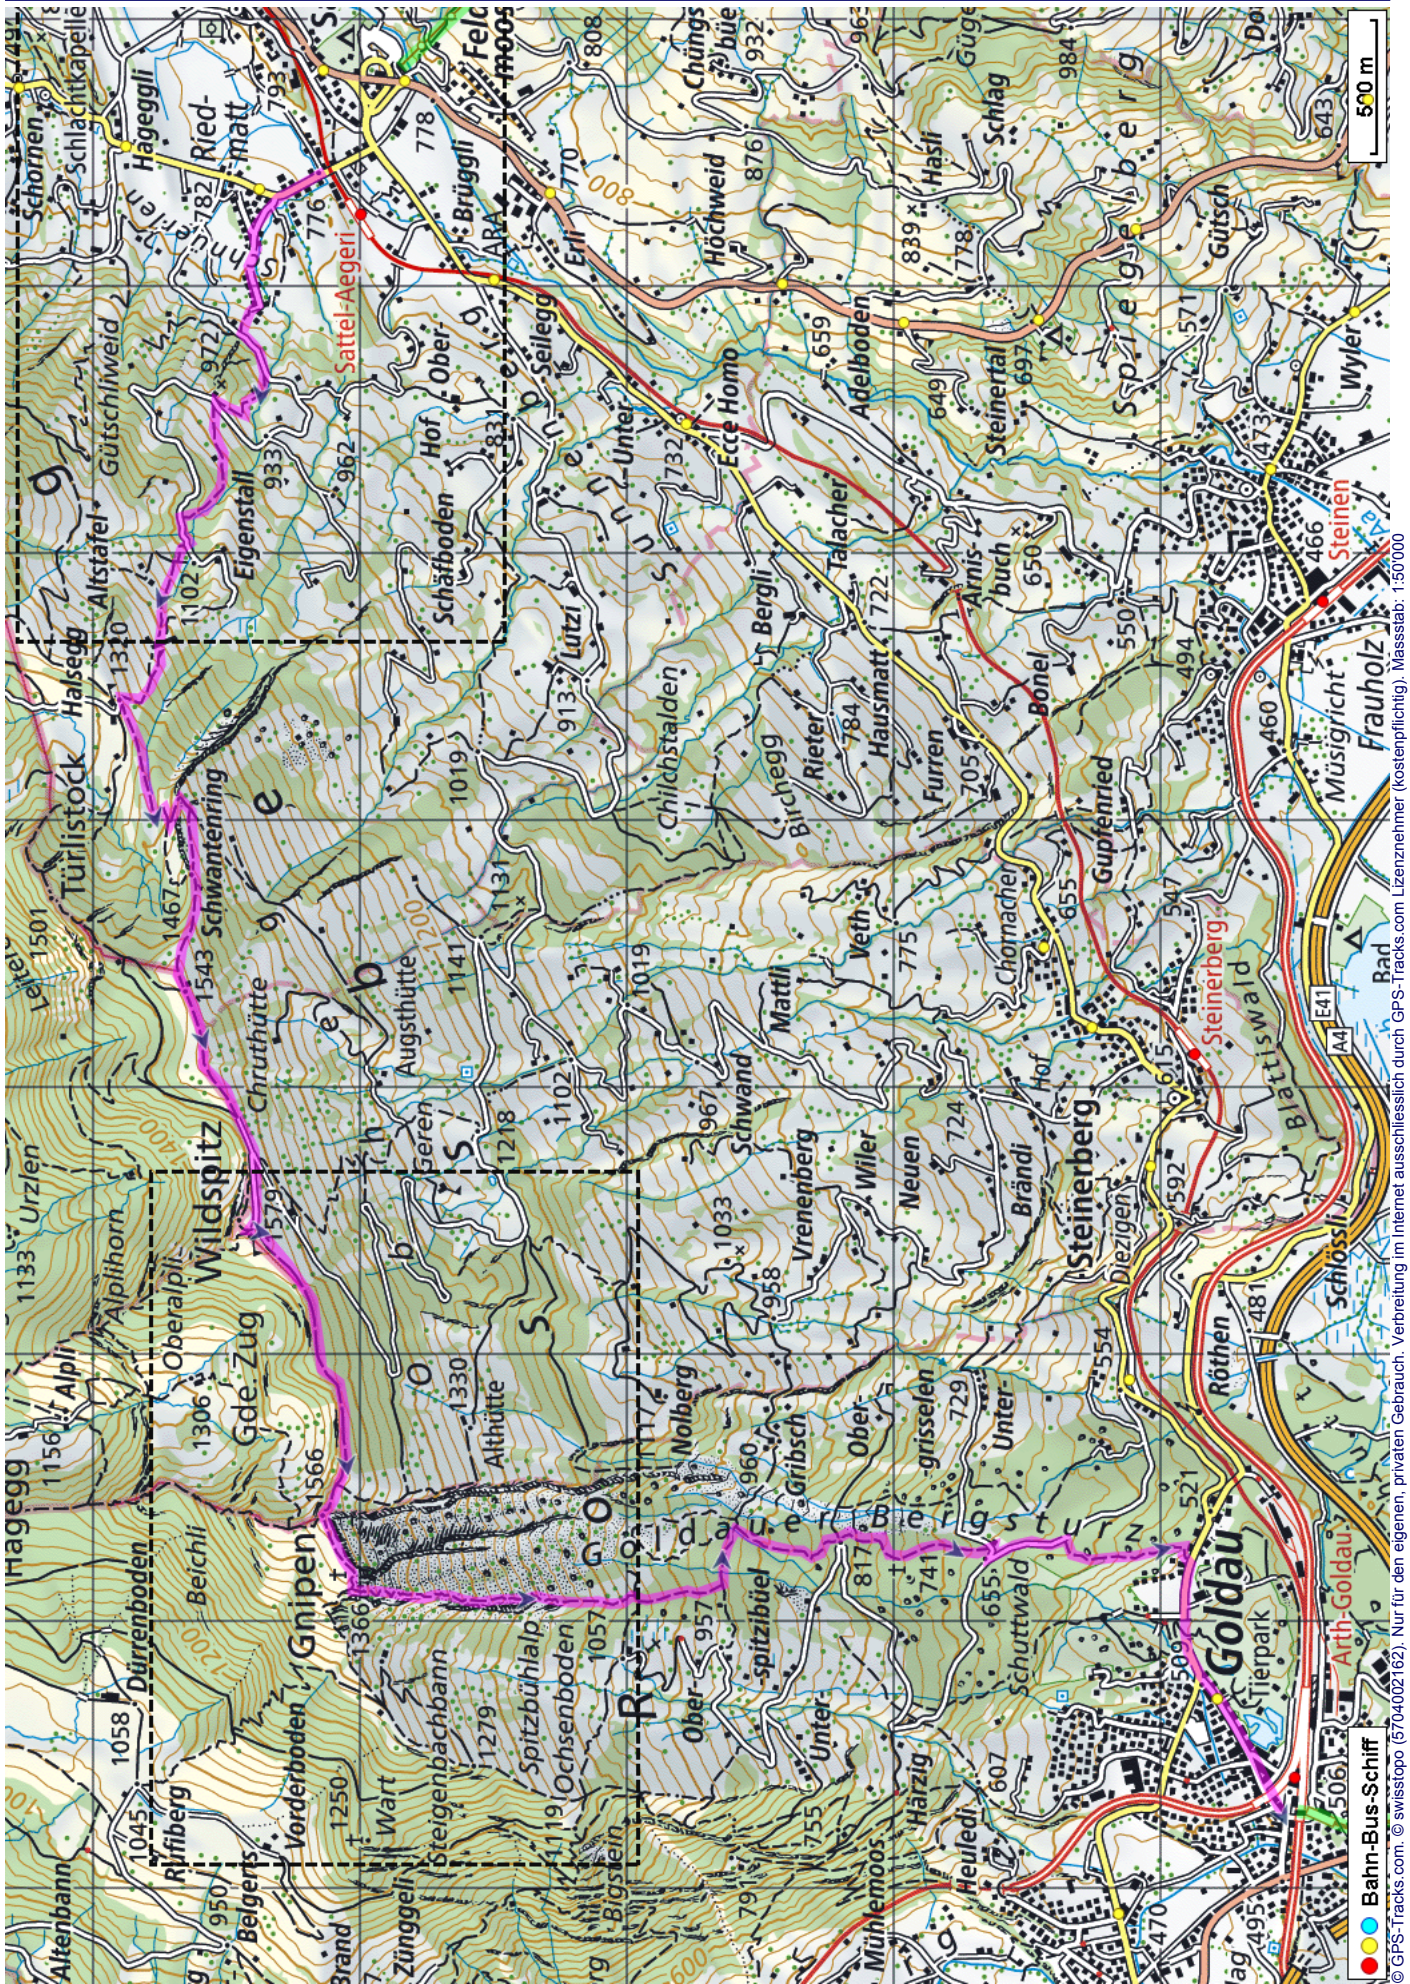


Bergtour Wildspitz

Distanz: 12.1 km

Zeitbedarf: 5 h

Aufstieg: 910 m

Abstieg: 1230 m

Höchster Punkt: 1580 m.ü.M.

Tourenbeschreibung

Bergtour Wildspitz

Bergtour Wildspitz

© GPS-Tracks.com. © swisstopo (5704002162). Nur für den eigenen, privaten Gebrauch. Verbreitung im Internet ausschliesslich durch GPS-Tracks.com Lizenznehmer (kostenpflichtig). Massstab: 1:25'000

Bergtour Wildspitz

Höhenprofil