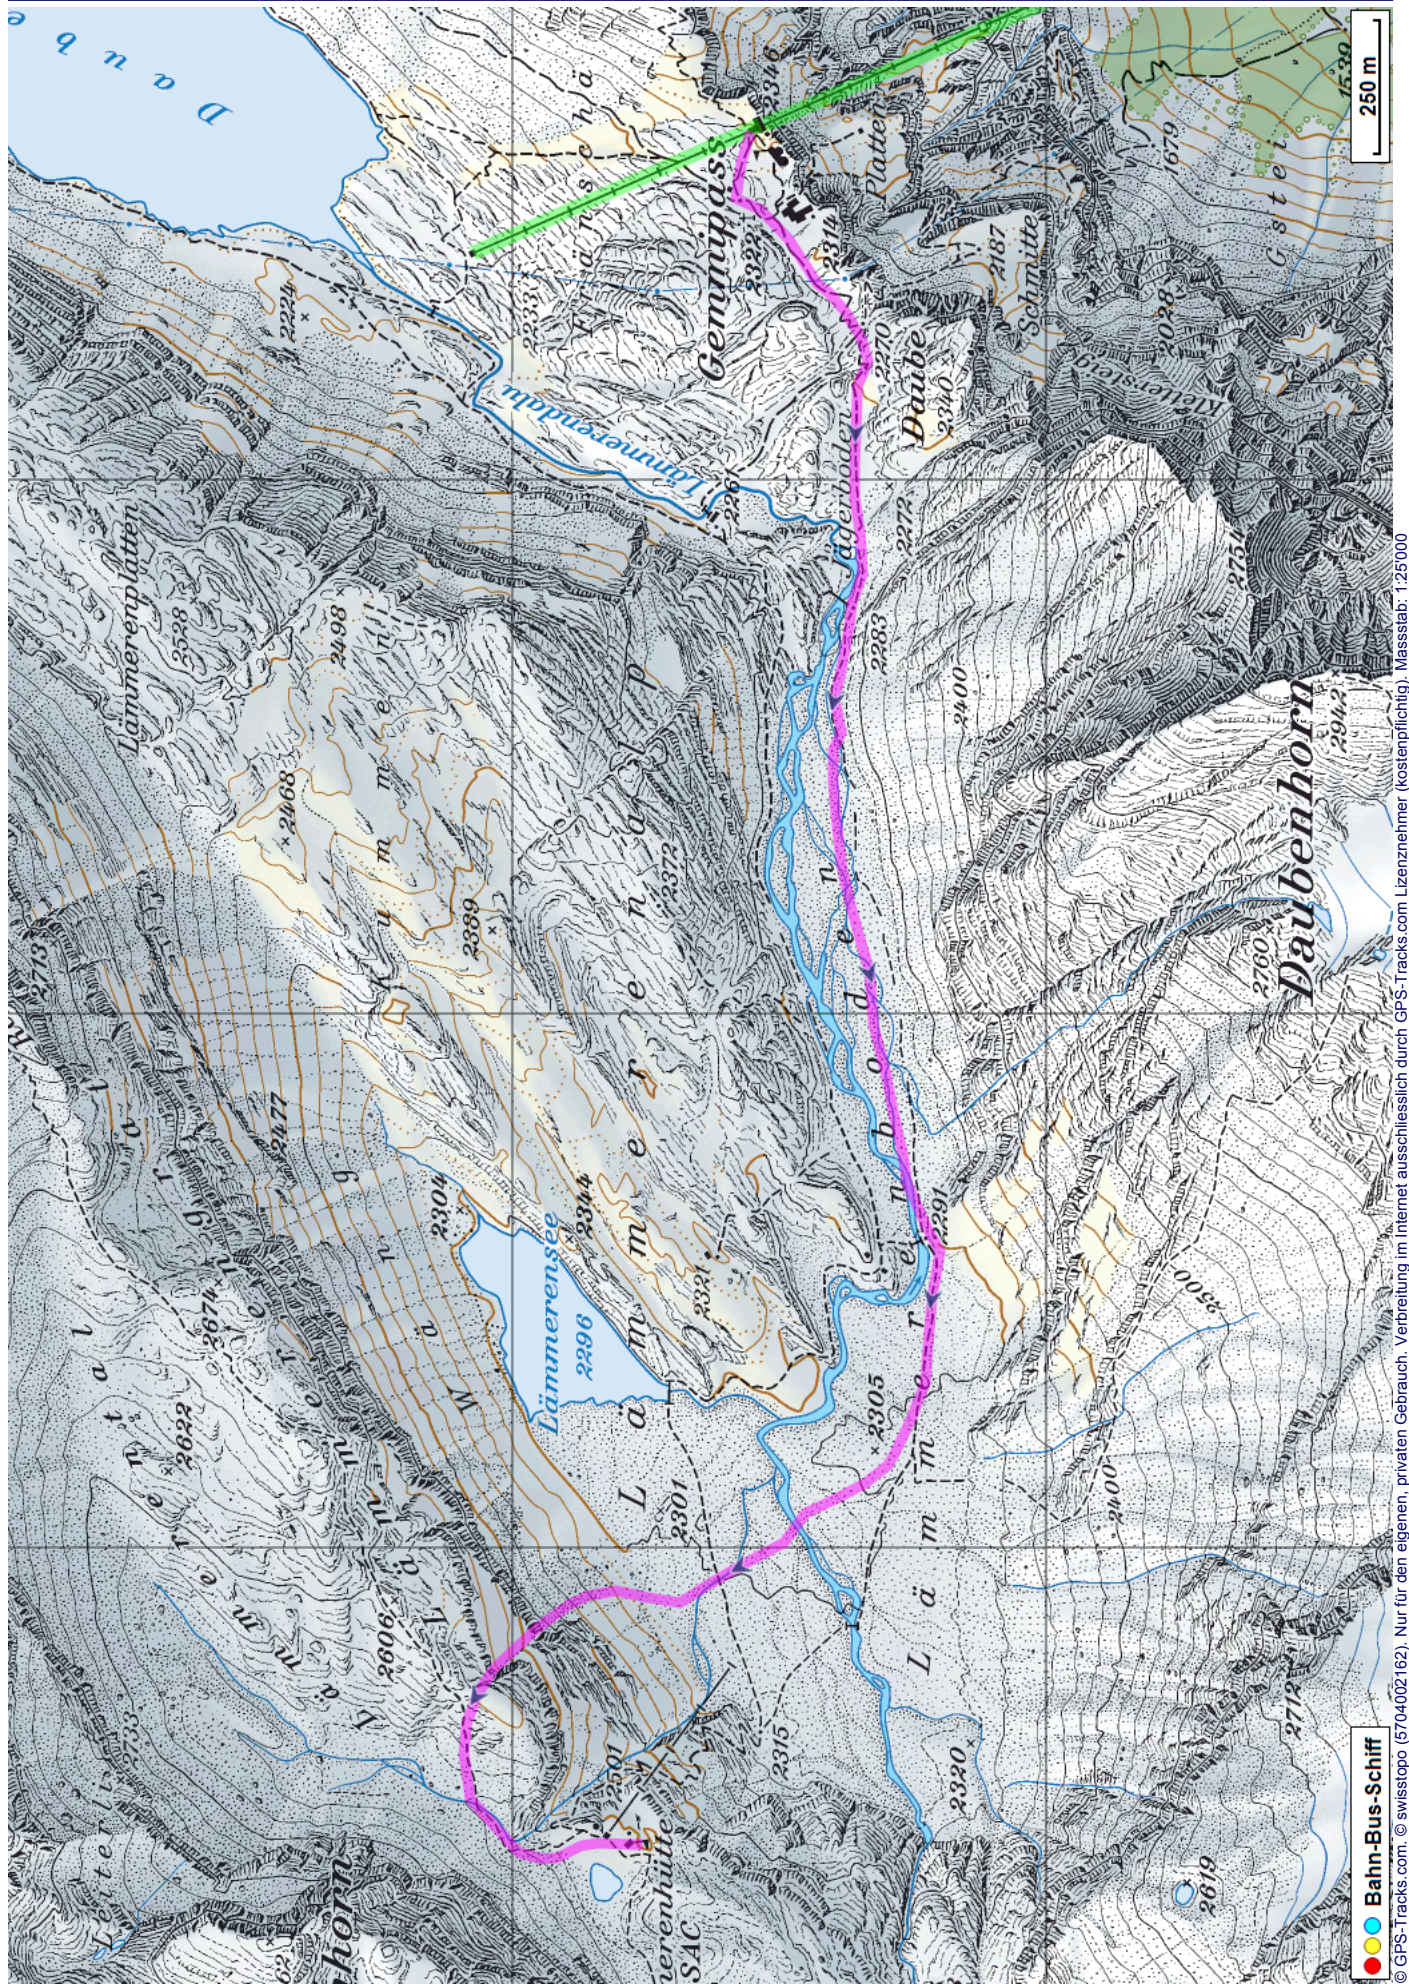

# Schneeschuhtour Gemmi Pass Teil 1

---

**Distanz:** 5.3 km

**Zeitbedarf:** 3¼ h

**Aufstieg:** 260 m

**Abstieg:** 30 m

**Höchster Punkt:** 2494 m.ü.M.

---

## Tourenbeschreibung

# Schneeschuhtour Gemmi Pass Teil 1