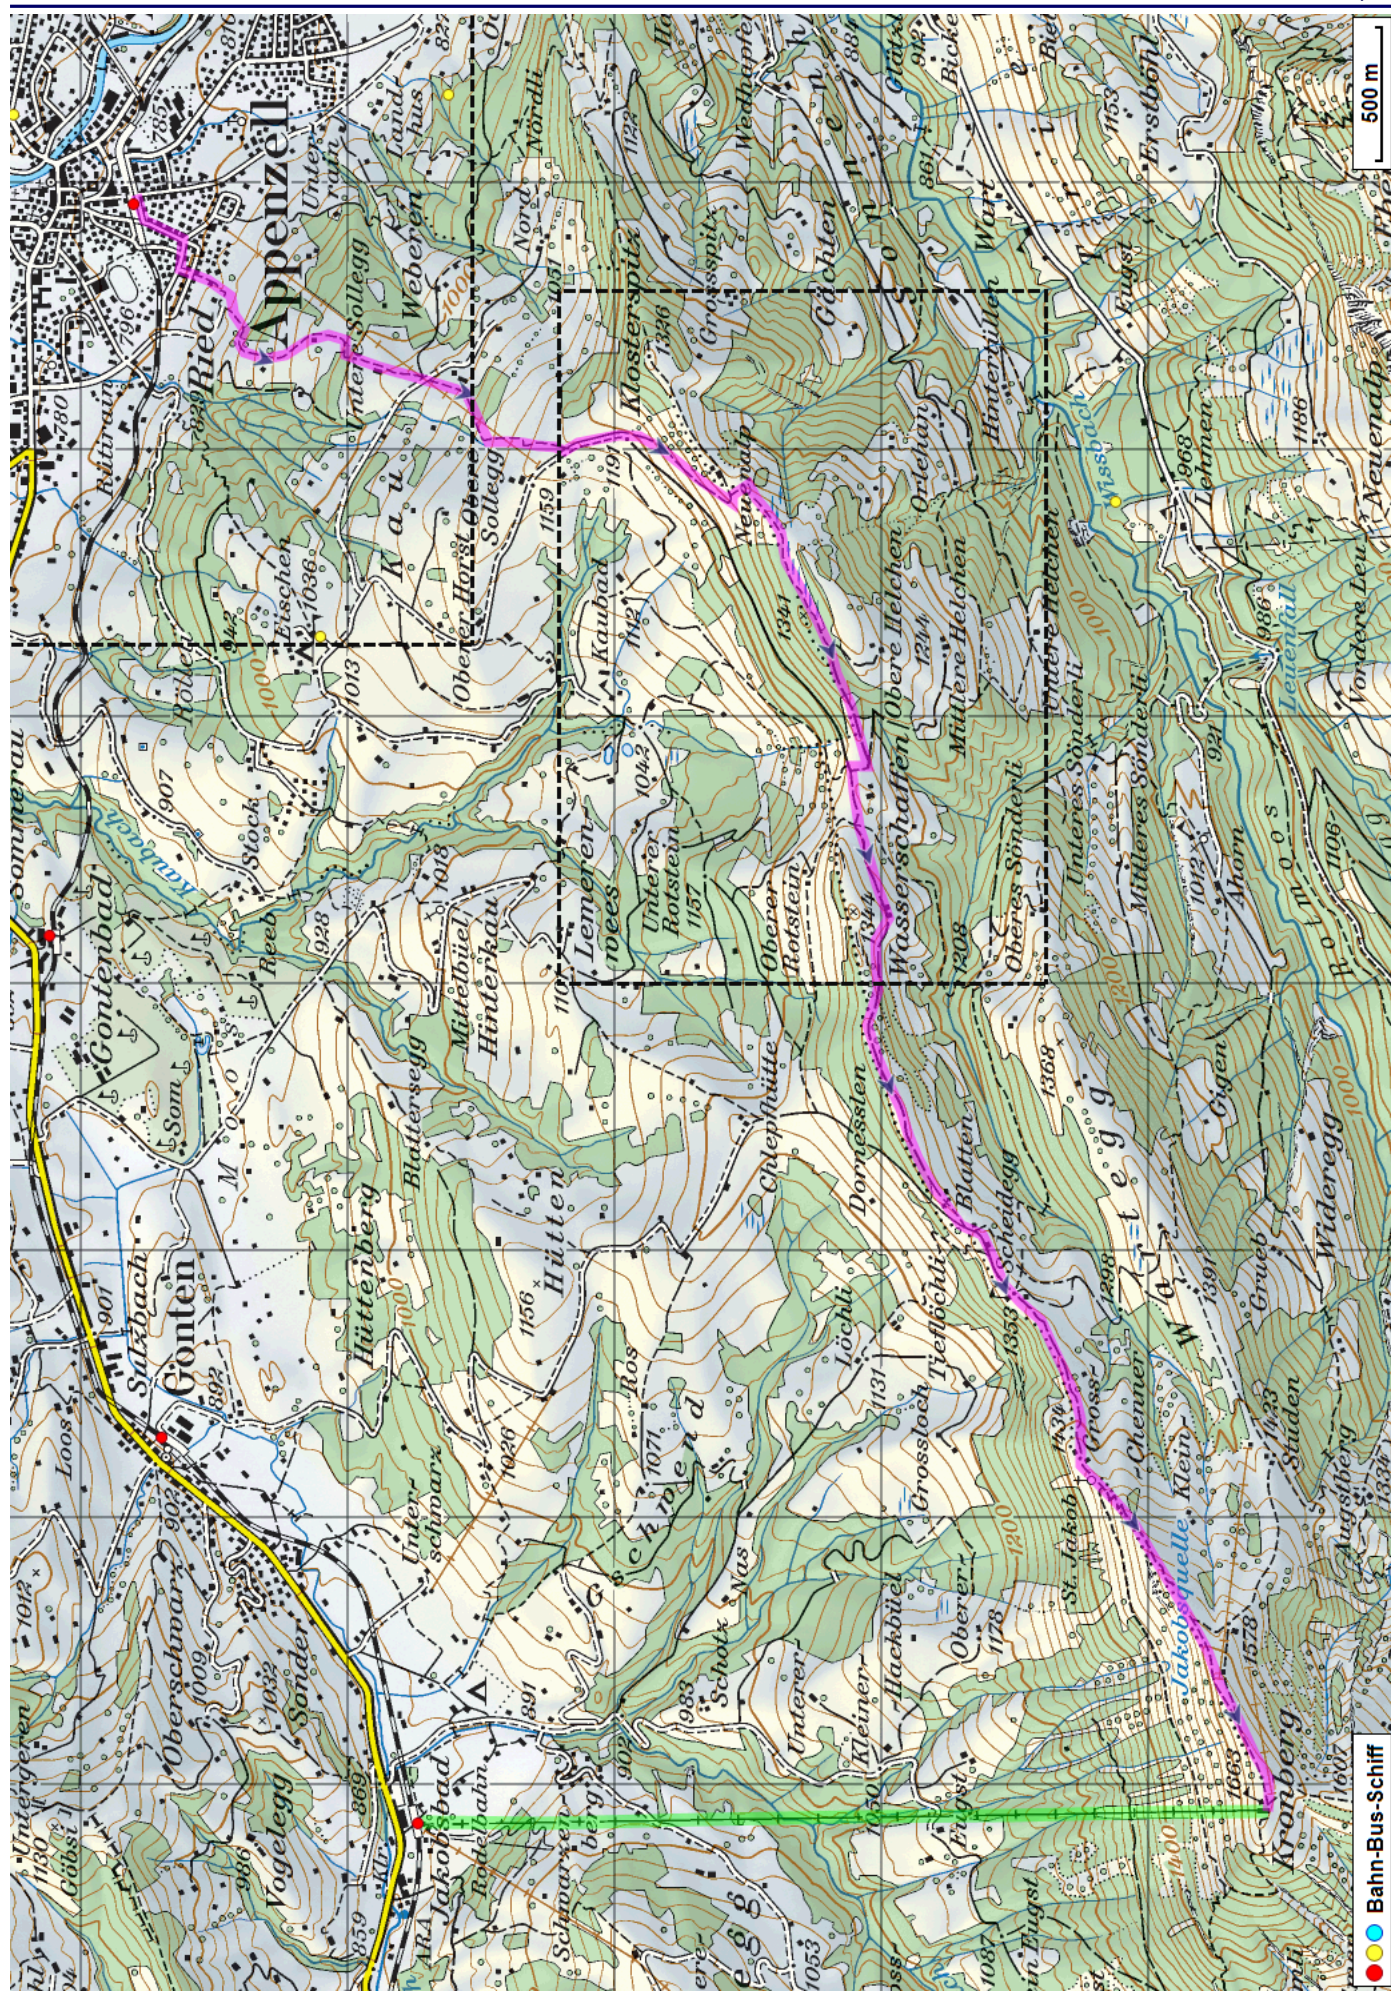


Wanderung Kronberg

Distanz: 8.7 km

Zeitbedarf: 3½ h

Aufstieg: 962 m

Abstieg: 100 m

Höchster Punkt: 1658 m.ü.M.

Tourenbeschreibung

Wanderung Kronberg

Wanderung Kronberg

Wanderung Kronberg

Höhenprofil