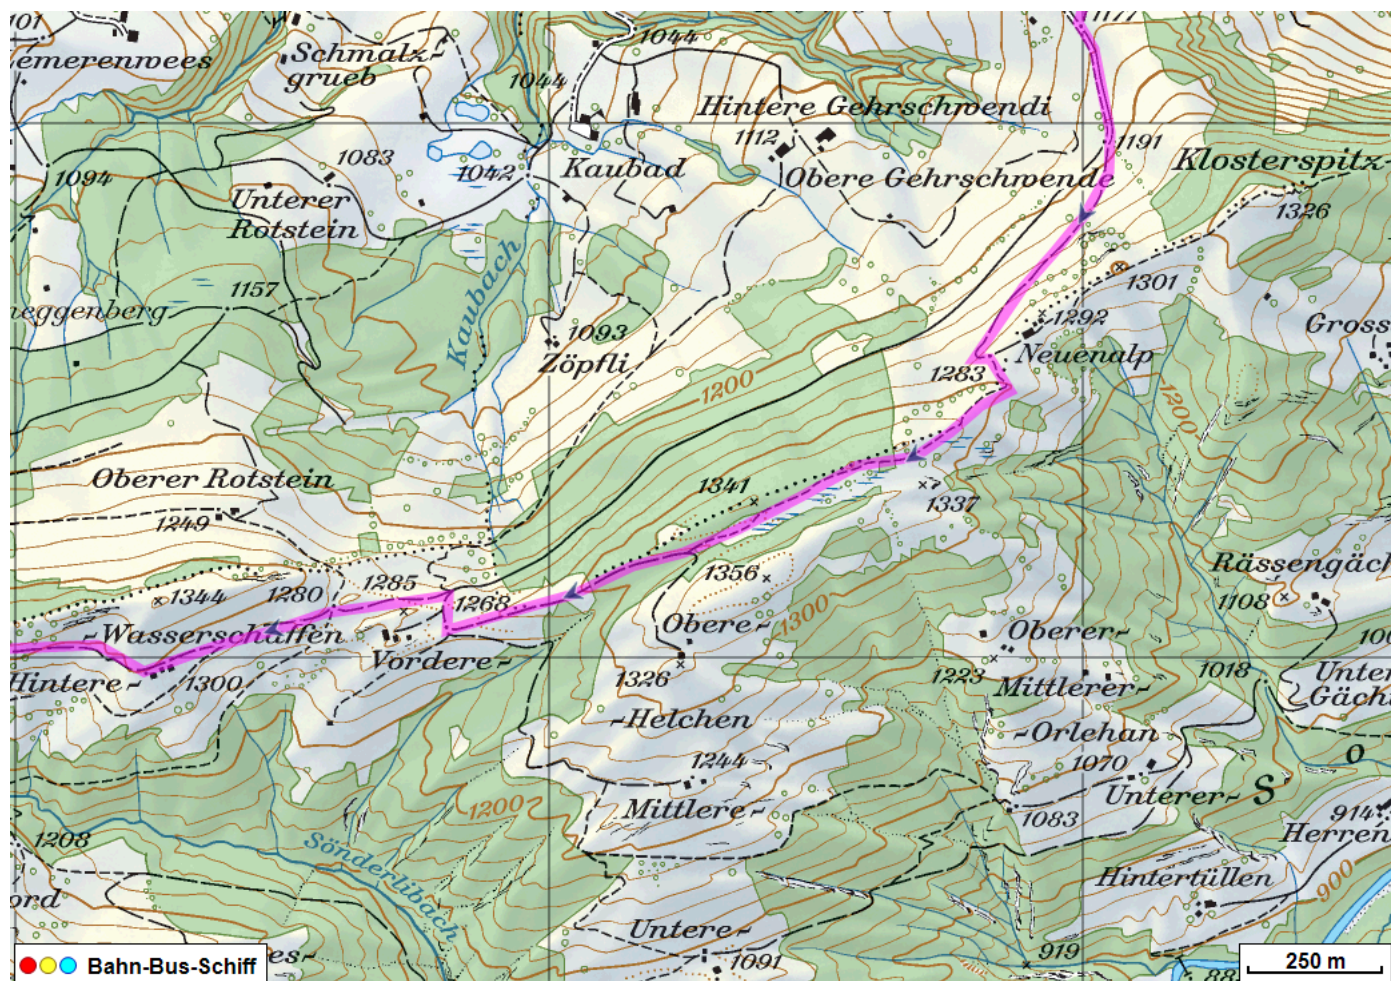


Wanderung Kronberg

Distanz: 8.7 km

Zeitbedarf: 3½ h

Aufstieg: 962 m

Abstieg: 100 m

Höchster Punkt: 1658 m.ü.M.

Tourenbeschreibung

Wanderung Kronberg

Wanderung Kronberg

Wanderung Kronberg

Höhenprofil