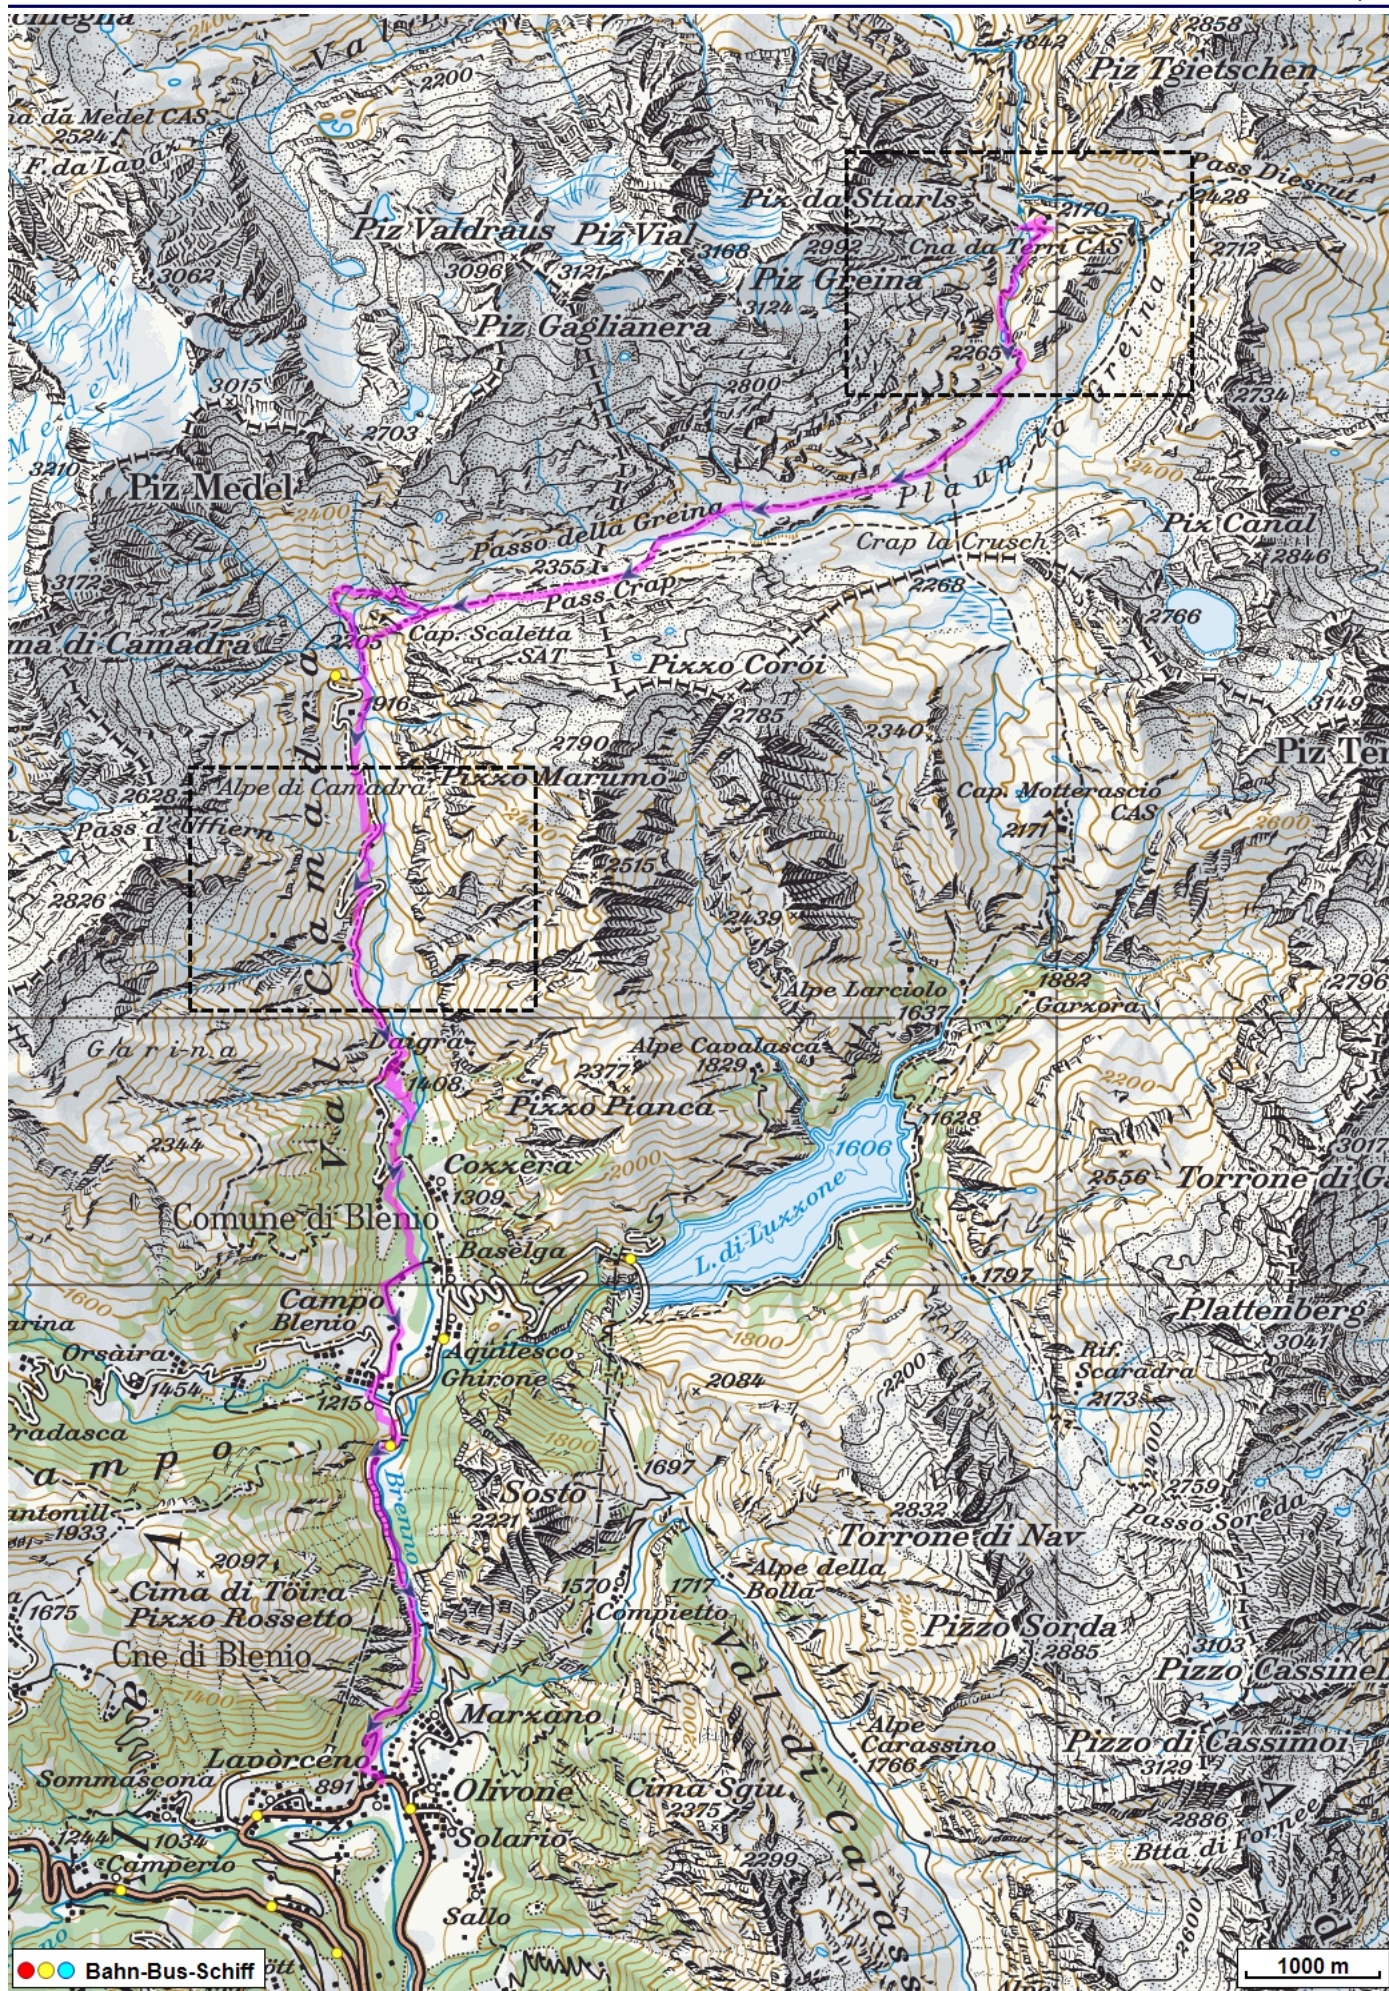


Bergwanderung Greina Capanna Scaletta

Distanz: 18.8 km

Zeitbedarf: 6 h

Aufstieg: 530 m

Abstieg: 1810 m

Höchster Punkt: 2380 m.ü.M.

Tourenbeschreibung

Bergwanderung Greina Capanna Scaletta

© GPS-Tracks.com. © swisstopo (6704002162). Nur für den eigenen, privaten Gebrauch. Verbreitung im Internet ausschliesslich durch GPS-Tracks.com Lizenznehmer (kostenpflichtig). Masstab: 1:100'000

Bergwanderung Greina Capanna Scaletta

Bergwanderung Greina Capanna Scaletta

Höhenprofil