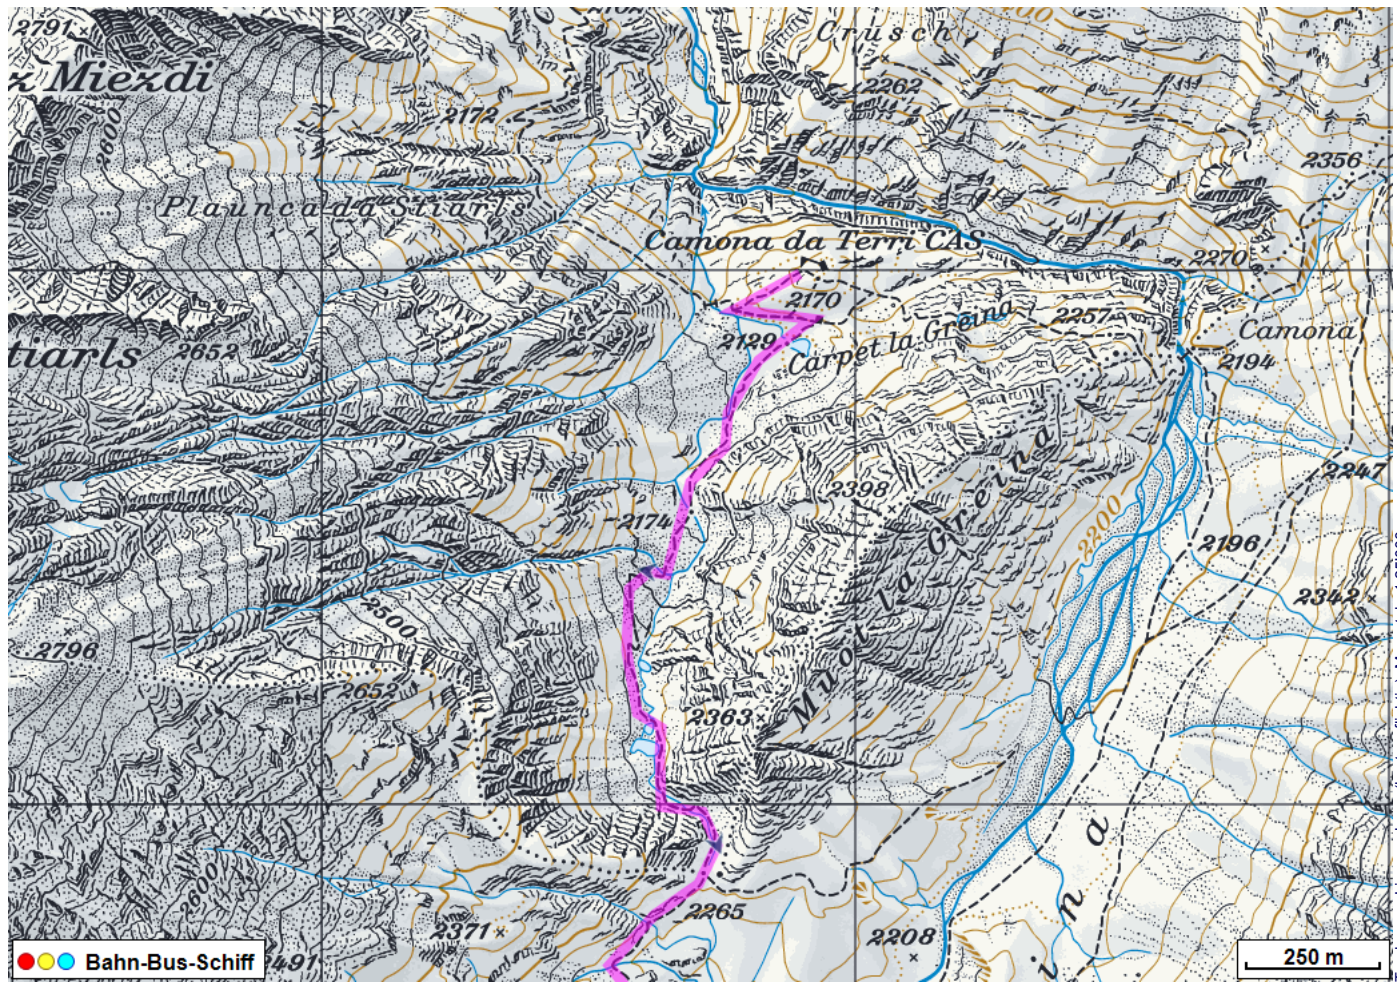


Bergwanderung Greina Capanna Scaletta

Distanz: 18.8 km

Zeitbedarf: 6 h

Aufstieg: 530 m

Abstieg: 1810 m

Höchster Punkt: 2380 m.ü.M.

Tourenbeschreibung

Bergwanderung Greina Capanna Scaletta

© GPS-Tracks.com. © swisstopo (6704002162). Nur für den eigenen, privaten Gebrauch. Verbreitung im Internet ausschliesslich durch GPS-Tracks.com Lizenznehmer (kostenpflichtig). Masstab: 1:100'000

Bergwanderung Greina Capanna Scaletta

Bergwanderung Greina Capanna Scaletta

Höhenprofil