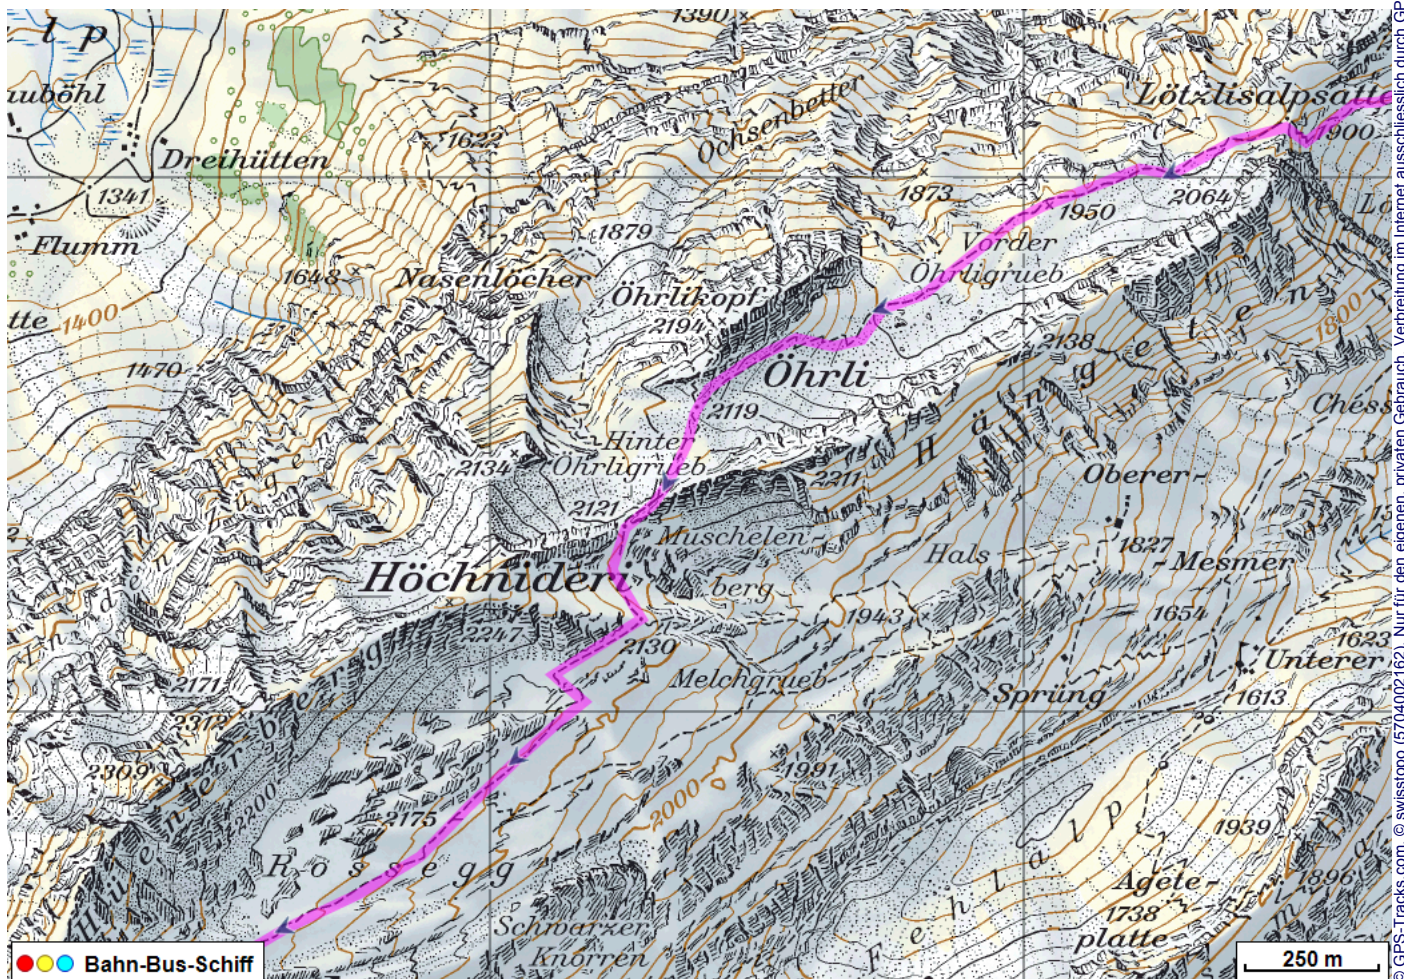


Alpstein Tour Teil 1 Schäfler Rotsteinpass

Distanz: 7.4 km

Zeitbedarf: 5 h

Aufstieg: 703 m

Abstieg: 495 m

Höchster Punkt: 2462 m.ü.M.

Tourenbeschreibung

Alpstein Tour Teil 1 Schäfler Rotsteinpass

Alpstein Tour Teil 1 Schäfler Rotsteinpass

© GPS-Tracks.com. © swisstopo (5704002162). Nur für den eigenen, privaten Gebrauch. Verbreitung im Internet ausschliesslich durch GPS-Tracks.com Lizenznehmer (kostenpflichtig). Massstab: 1:25000

Alpstein Tour Teil 1 Schäfler Rotsteinpass

Höhenprofil