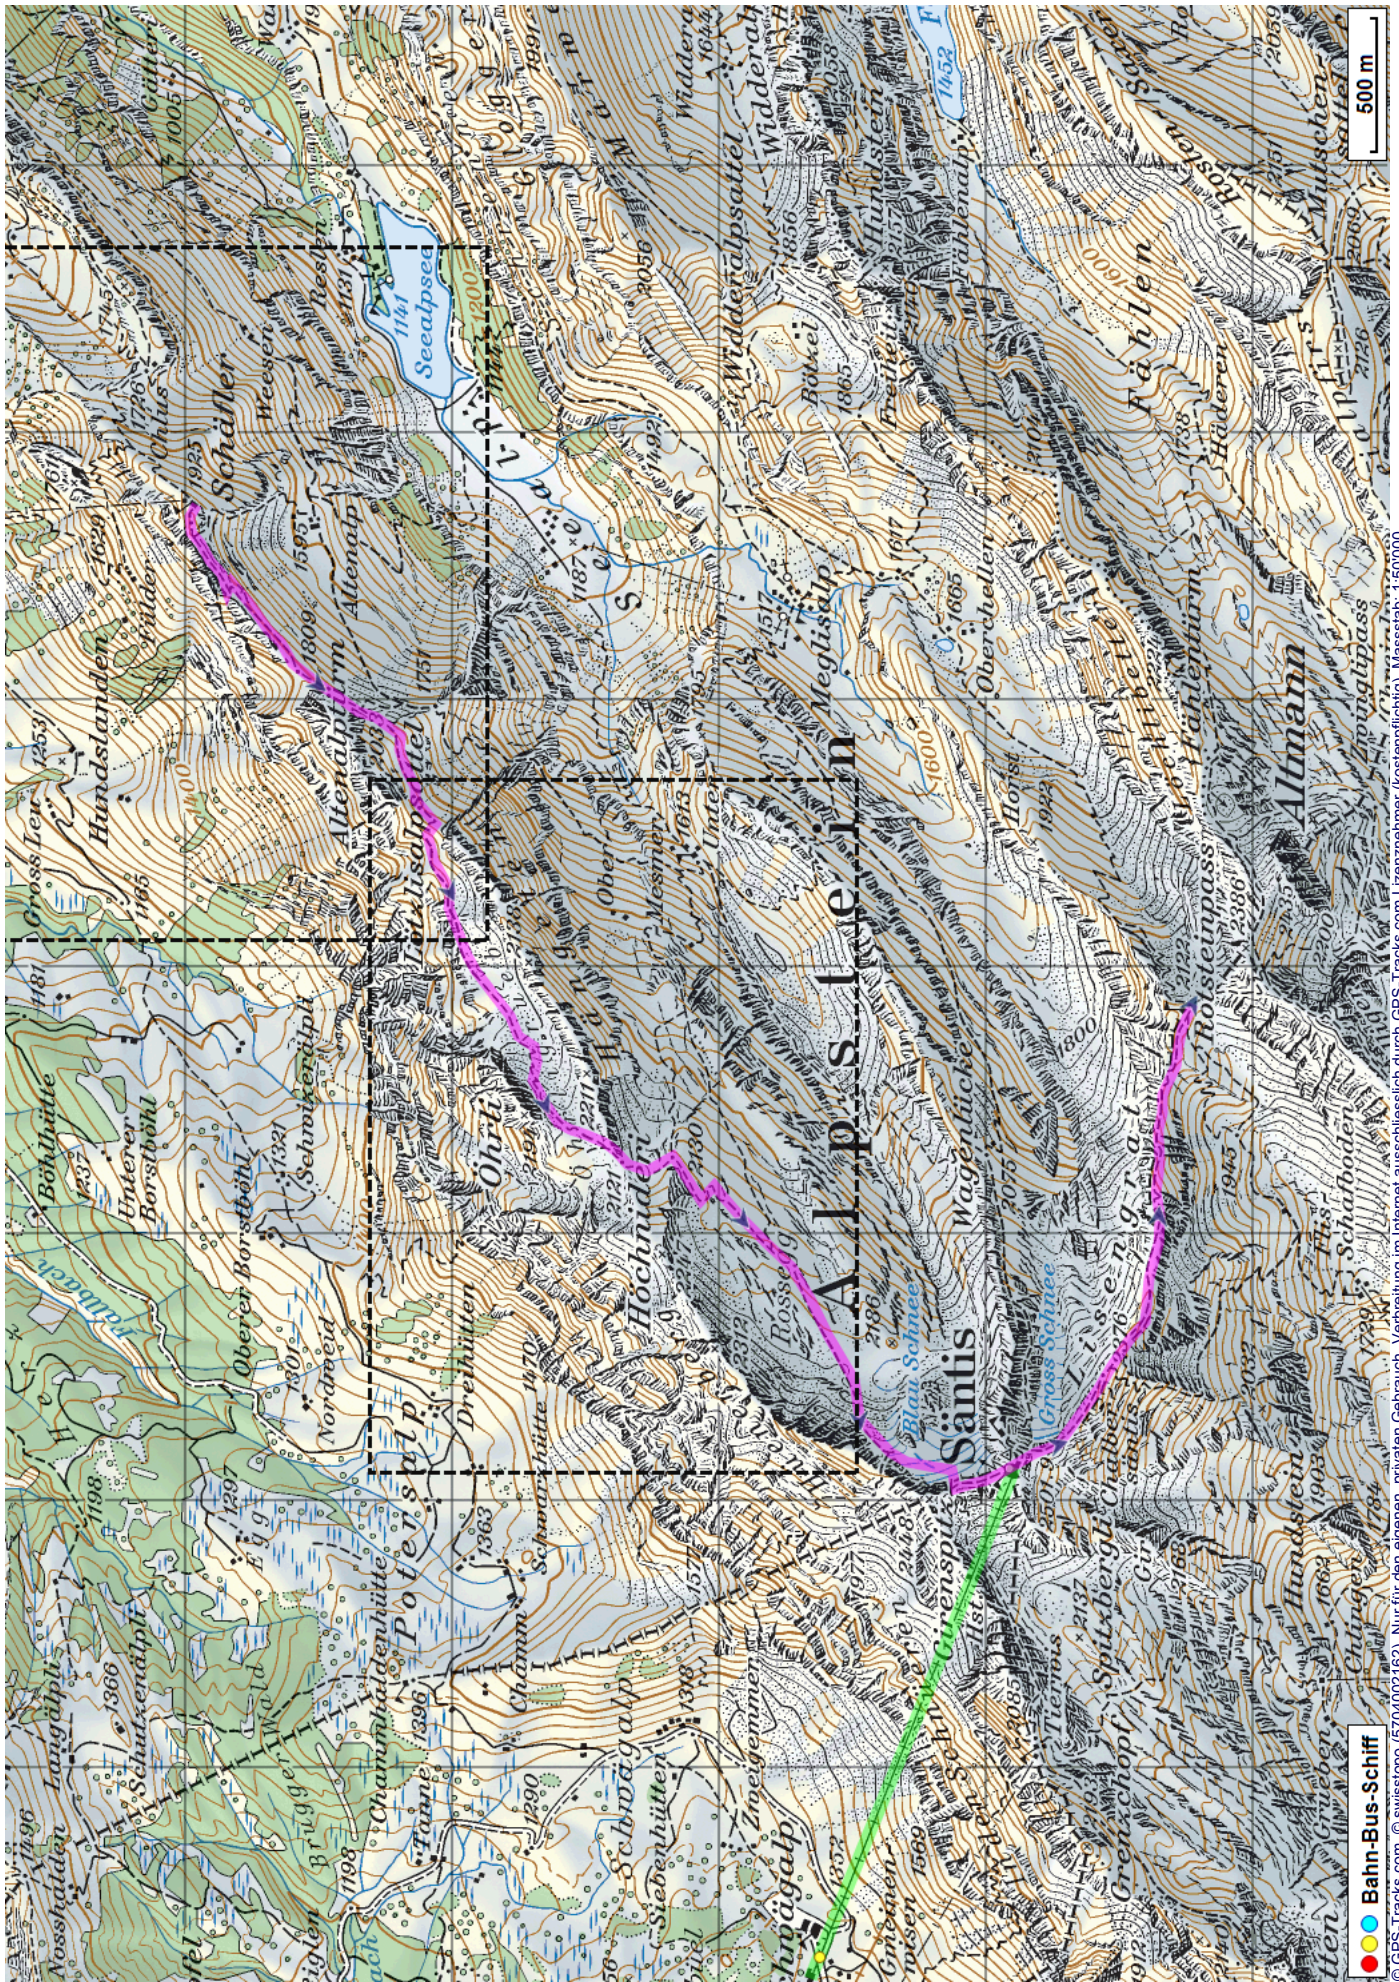


Alpstein Tour Teil 1 Schäfler Rotsteinpass

Distanz: 7.4 km

Zeitbedarf: 5 h

Aufstieg: 703 m

Abstieg: 495 m

Höchster Punkt: 2462 m.ü.M.

Tourenbeschreibung

Alpstein Tour Teil 1 Schäfler Rotsteinpass

Alpstein Tour Teil 1 Schäfler Rotsteinpass

© GPS-Tracks.com. © swisstopo (5704002162). Nur für den eigenen, privaten Gebrauch. Verbreitung im Internet ausschliesslich durch GPS-Tracks.com Lizenznehmer (kostenpflichtig). Massstab: 1:25000

Alpstein Tour Teil 1 Schäfler Rotsteinpass

Höhenprofil