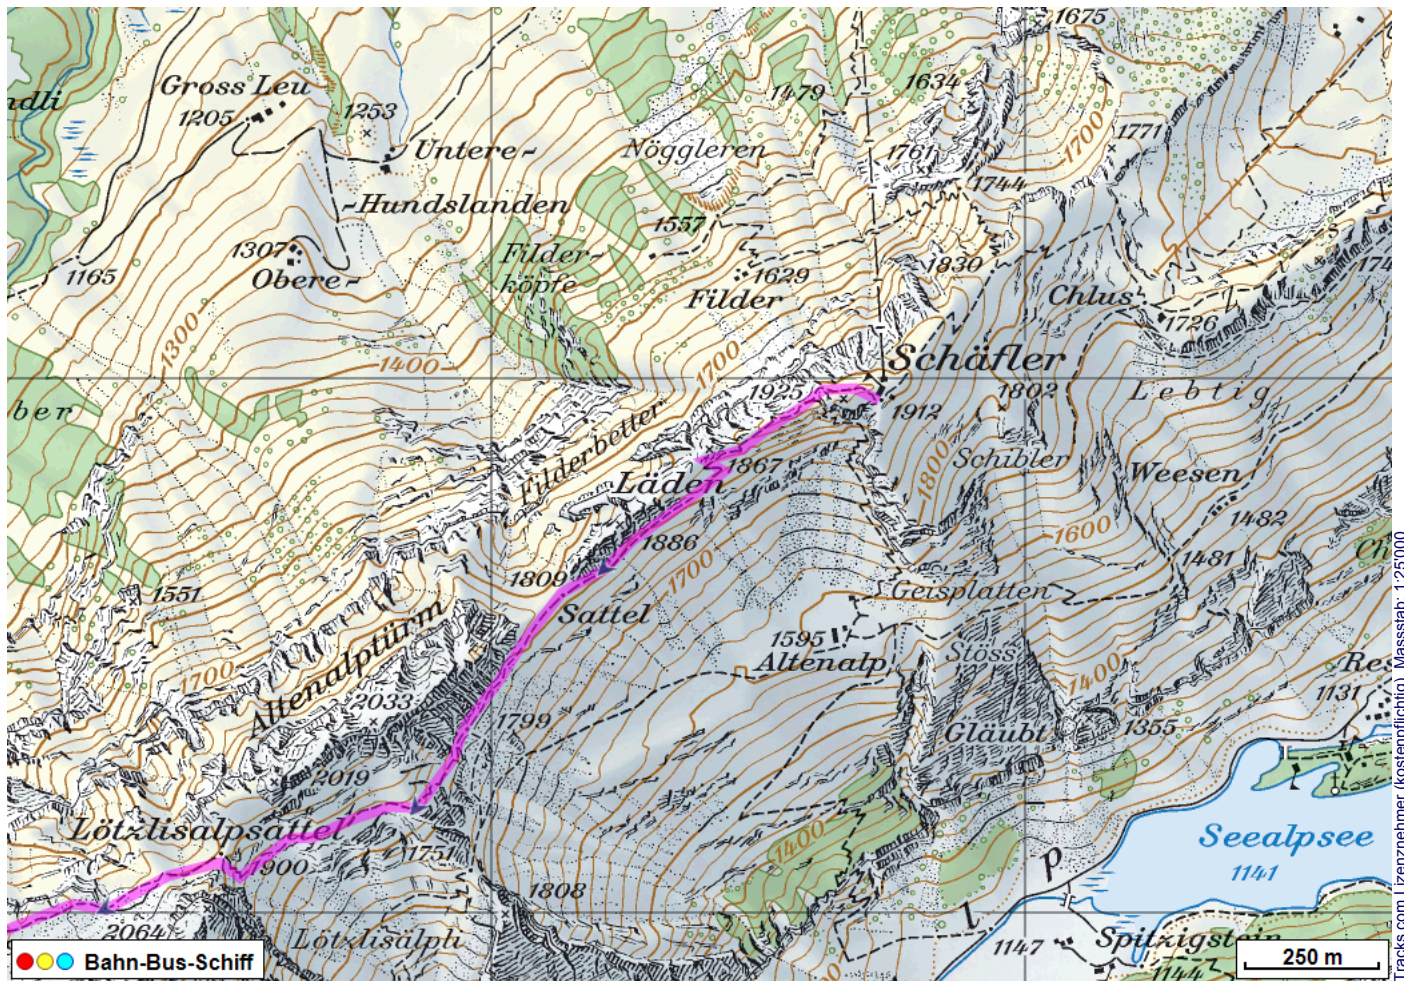


Alpstein Tour Teil 1 Schäfler Rotsteinpass

Distanz: 7.4 km

Zeitbedarf: 5 h

Aufstieg: 703 m

Abstieg: 495 m

Höchster Punkt: 2462 m.ü.M.

Tourenbeschreibung

Alpstein Tour Teil 1 Schäfler Rotsteinpass

Alpstein Tour Teil 1 Schäfler Rotsteinpass

© GPS-Tracks.com. © swisstopo (5704002162). Nur für den eigenen, privaten Gebrauch. Verbreitung im Internet ausschliesslich durch GPS-Tracks.com Lizenznehmer (kostenpflichtig). Massstab: 1:25000

Alpstein Tour Teil 1 Schäfler Rotsteinpass

Höhenprofil