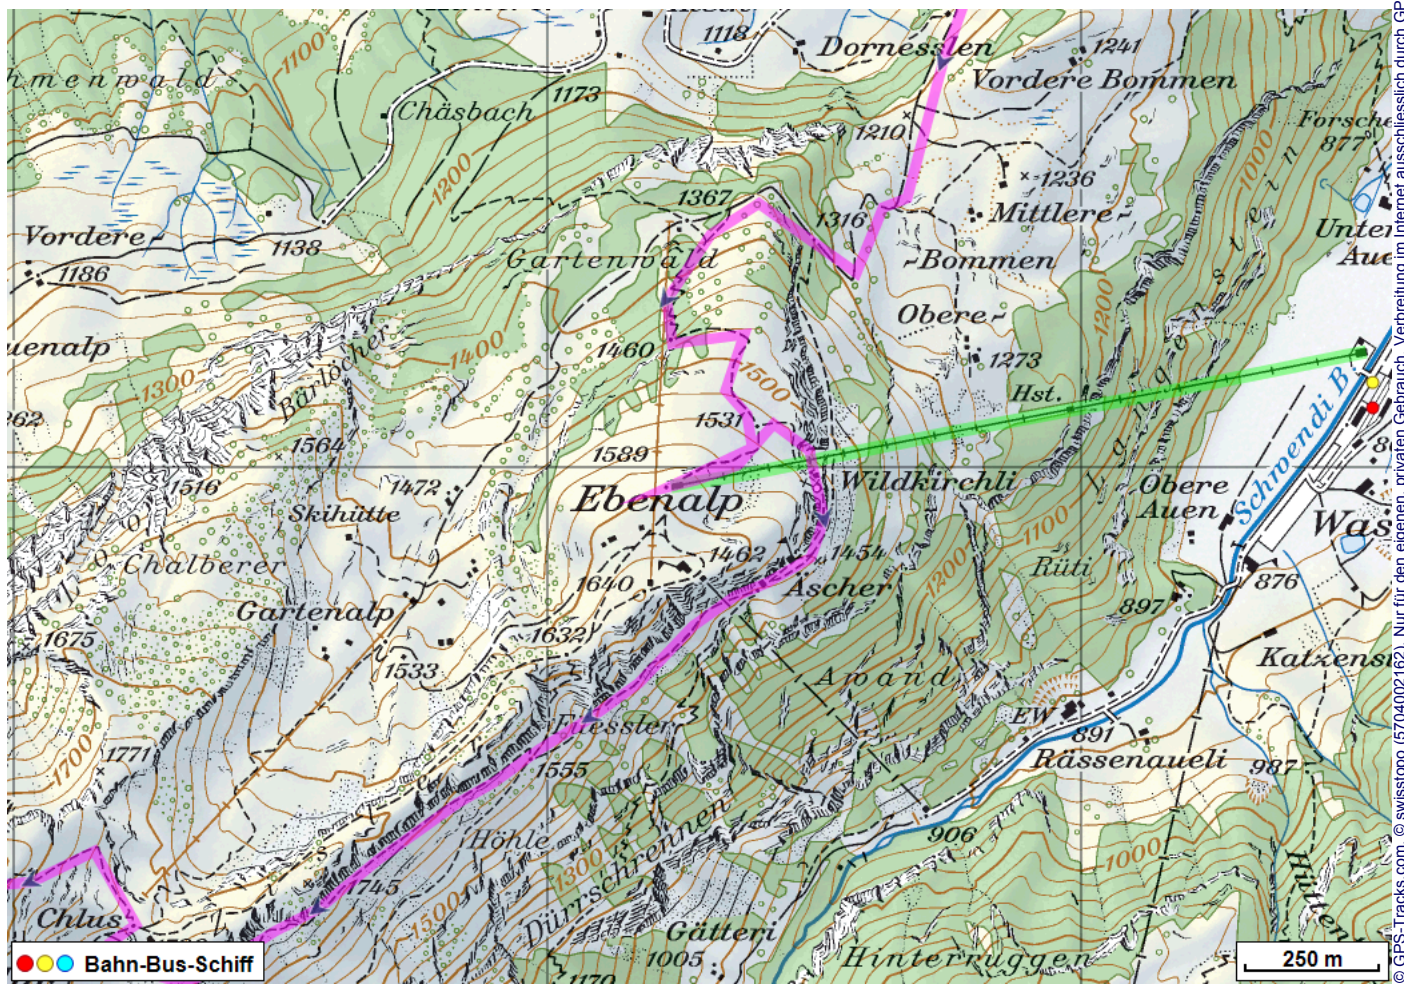


Alpstein Tour Teil 1 Weissbad Schäfler

Distanz: 6.9 km

Zeitbedarf: 6½ h

Aufstieg: 1330 m

Abstieg: 238 m

Höchster Punkt: 1912 m.ü.M.

Tourenbeschreibung

Alpstein Tour Teil 1 Wasserauen Schäfler

© GPS-Tracks.com. © swisstopo (6704002162). Nur für den eigenen, privaten Gebrauch. Verbreitung im Internet ausschliesslich durch GPS-Tracks.com Lizenznehmer (kostenpflichtig). Massstab: 1:50000

Alpstein Tour Teil 1 Wasserauen Schäfler

Alpstein Tour Teil 1 Wasserauen Schäfler

Höhenprofil