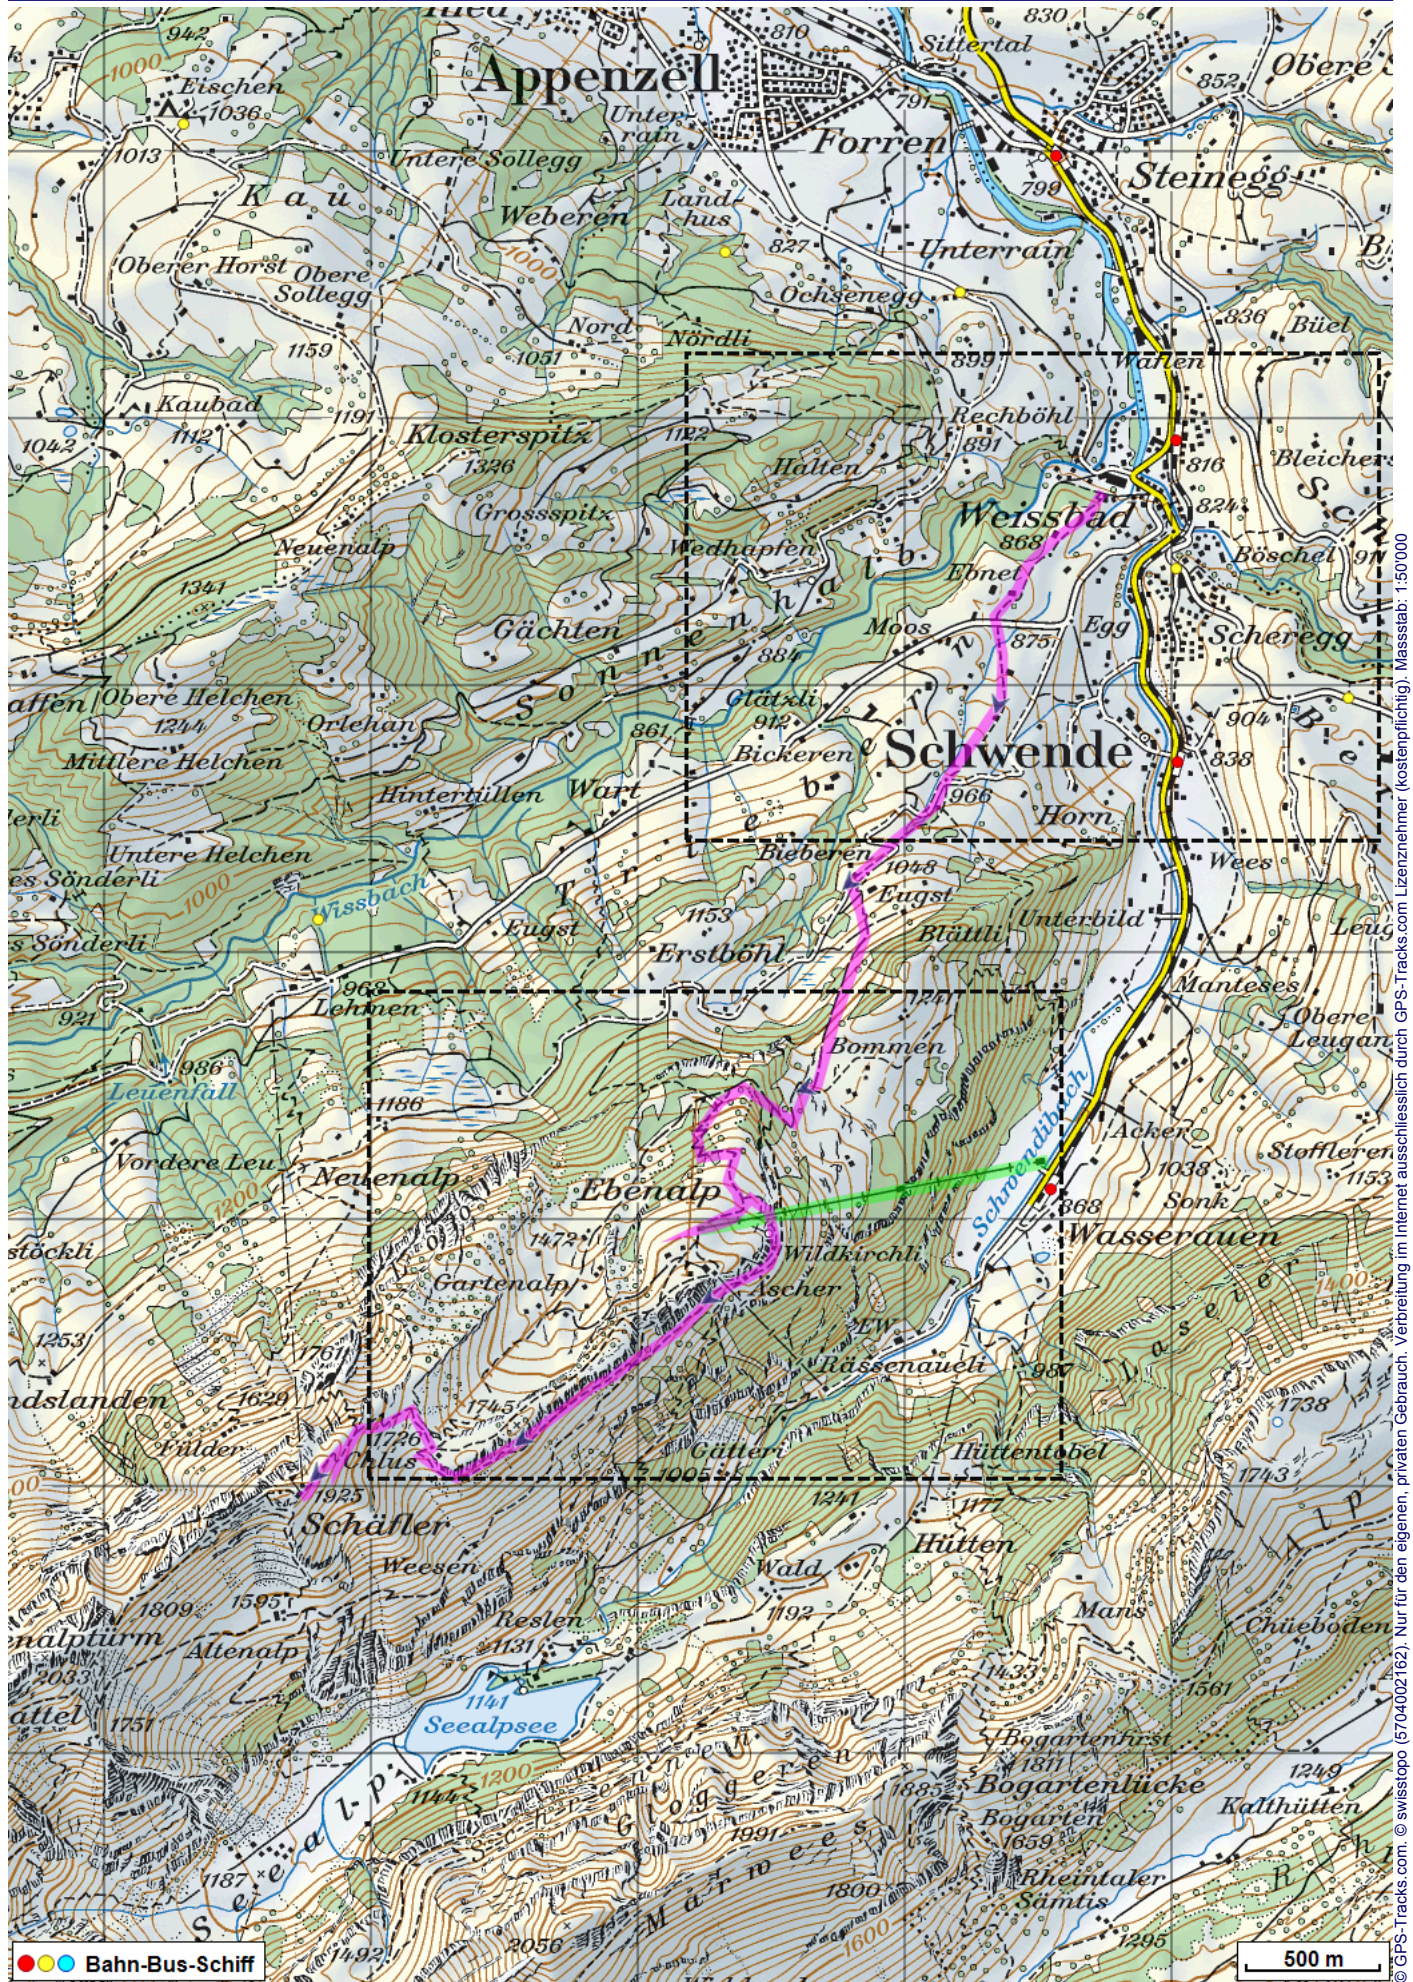


Alpstein Tour Teil 1 Weissbad Schäfler

Distanz: 6.9 km

Zeitbedarf: 6½ h

Aufstieg: 1330 m

Abstieg: 238 m

Höchster Punkt: 1912 m.ü.M.

Tourenbeschreibung

Alpstein Tour Teil 1 Wasserauen Schäfler

© GPS-Tracks.com. © swisstopo (6704002162). Nur für den eigenen, privaten Gebrauch. Verbreitung im Internet ausschliesslich durch GPS-Tracks.com Lizenznehmer (kostenpflichtig). Massstab: 1:50000

Alpstein Tour Teil 1 Wasserauen Schäfler

Alpstein Tour Teil 1 Wasserauen Schäfler

Höhenprofil