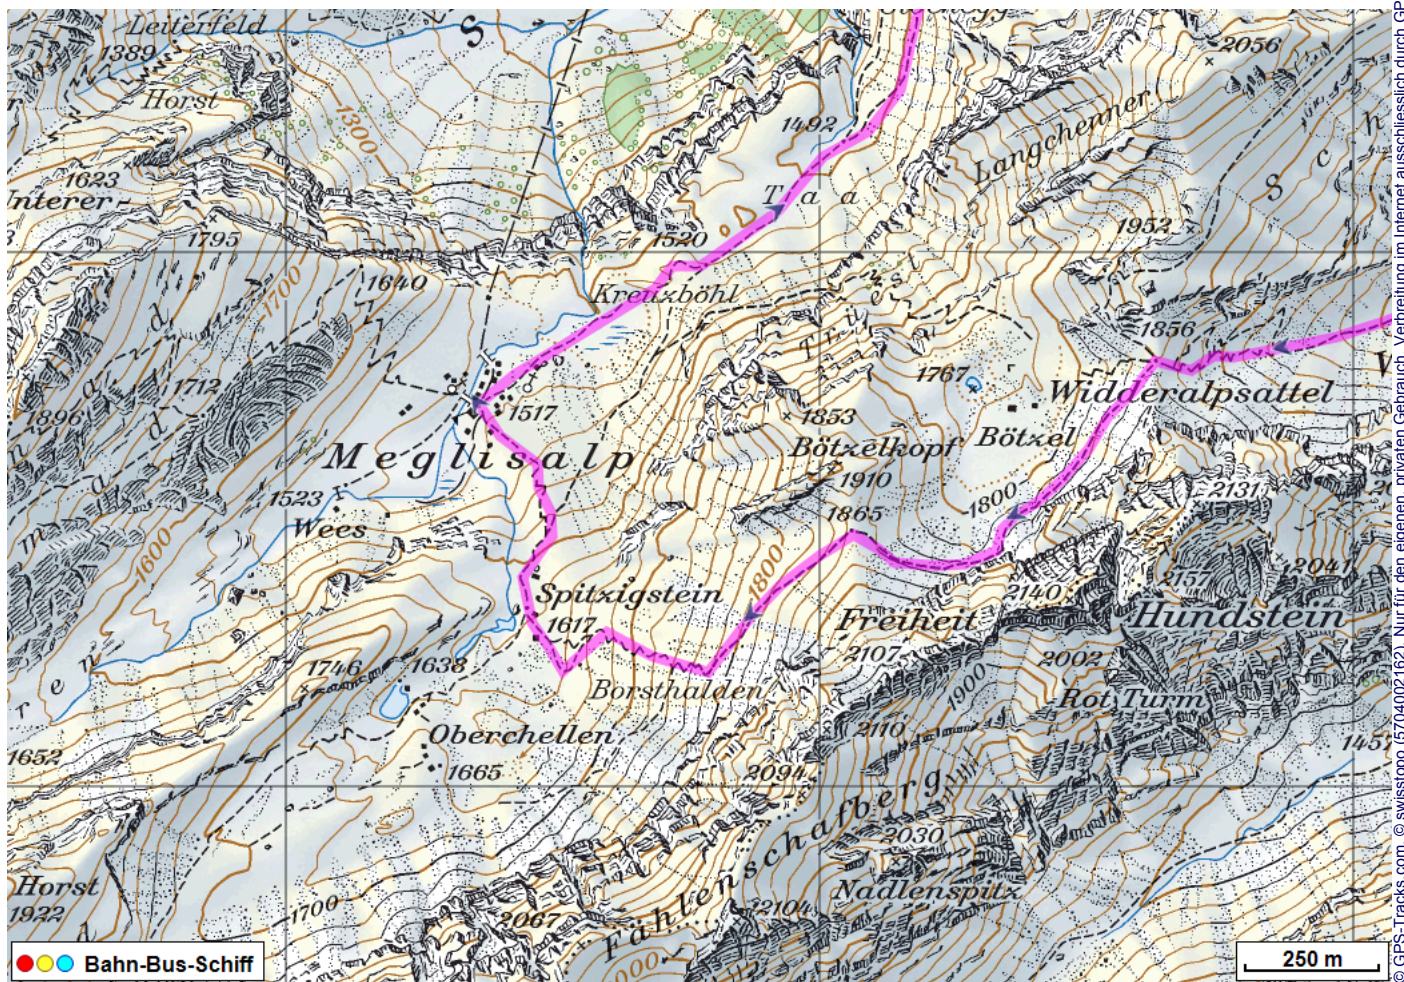


Alpstein Tour Teil 2 Bollenwees Wasserauen

Distanz: 9.6 km

Zeitbedarf: 6 h

Aufstieg: 544 m

Abstieg: 1147 m

Höchster Punkt: 1861 m.ü.M.

Tourenbeschreibung

Alpstein Tour Teil 2 Bollenwees Wasserauen

© GPS-Tracks.com. © swisstopo (6704002162). Nur für den eigenen, privaten Gebrauch. Verbreitung im Internet ausschliesslich durch GPS-Tracks.com Lizenznehmer (kostenpflichtig). Massstab: 1:50000

Alpstein Tour Teil 2 Bollenwees Wasserauen

Alpstein Tour Teil 2 Bollenwees Wasserauen

Höhenprofil