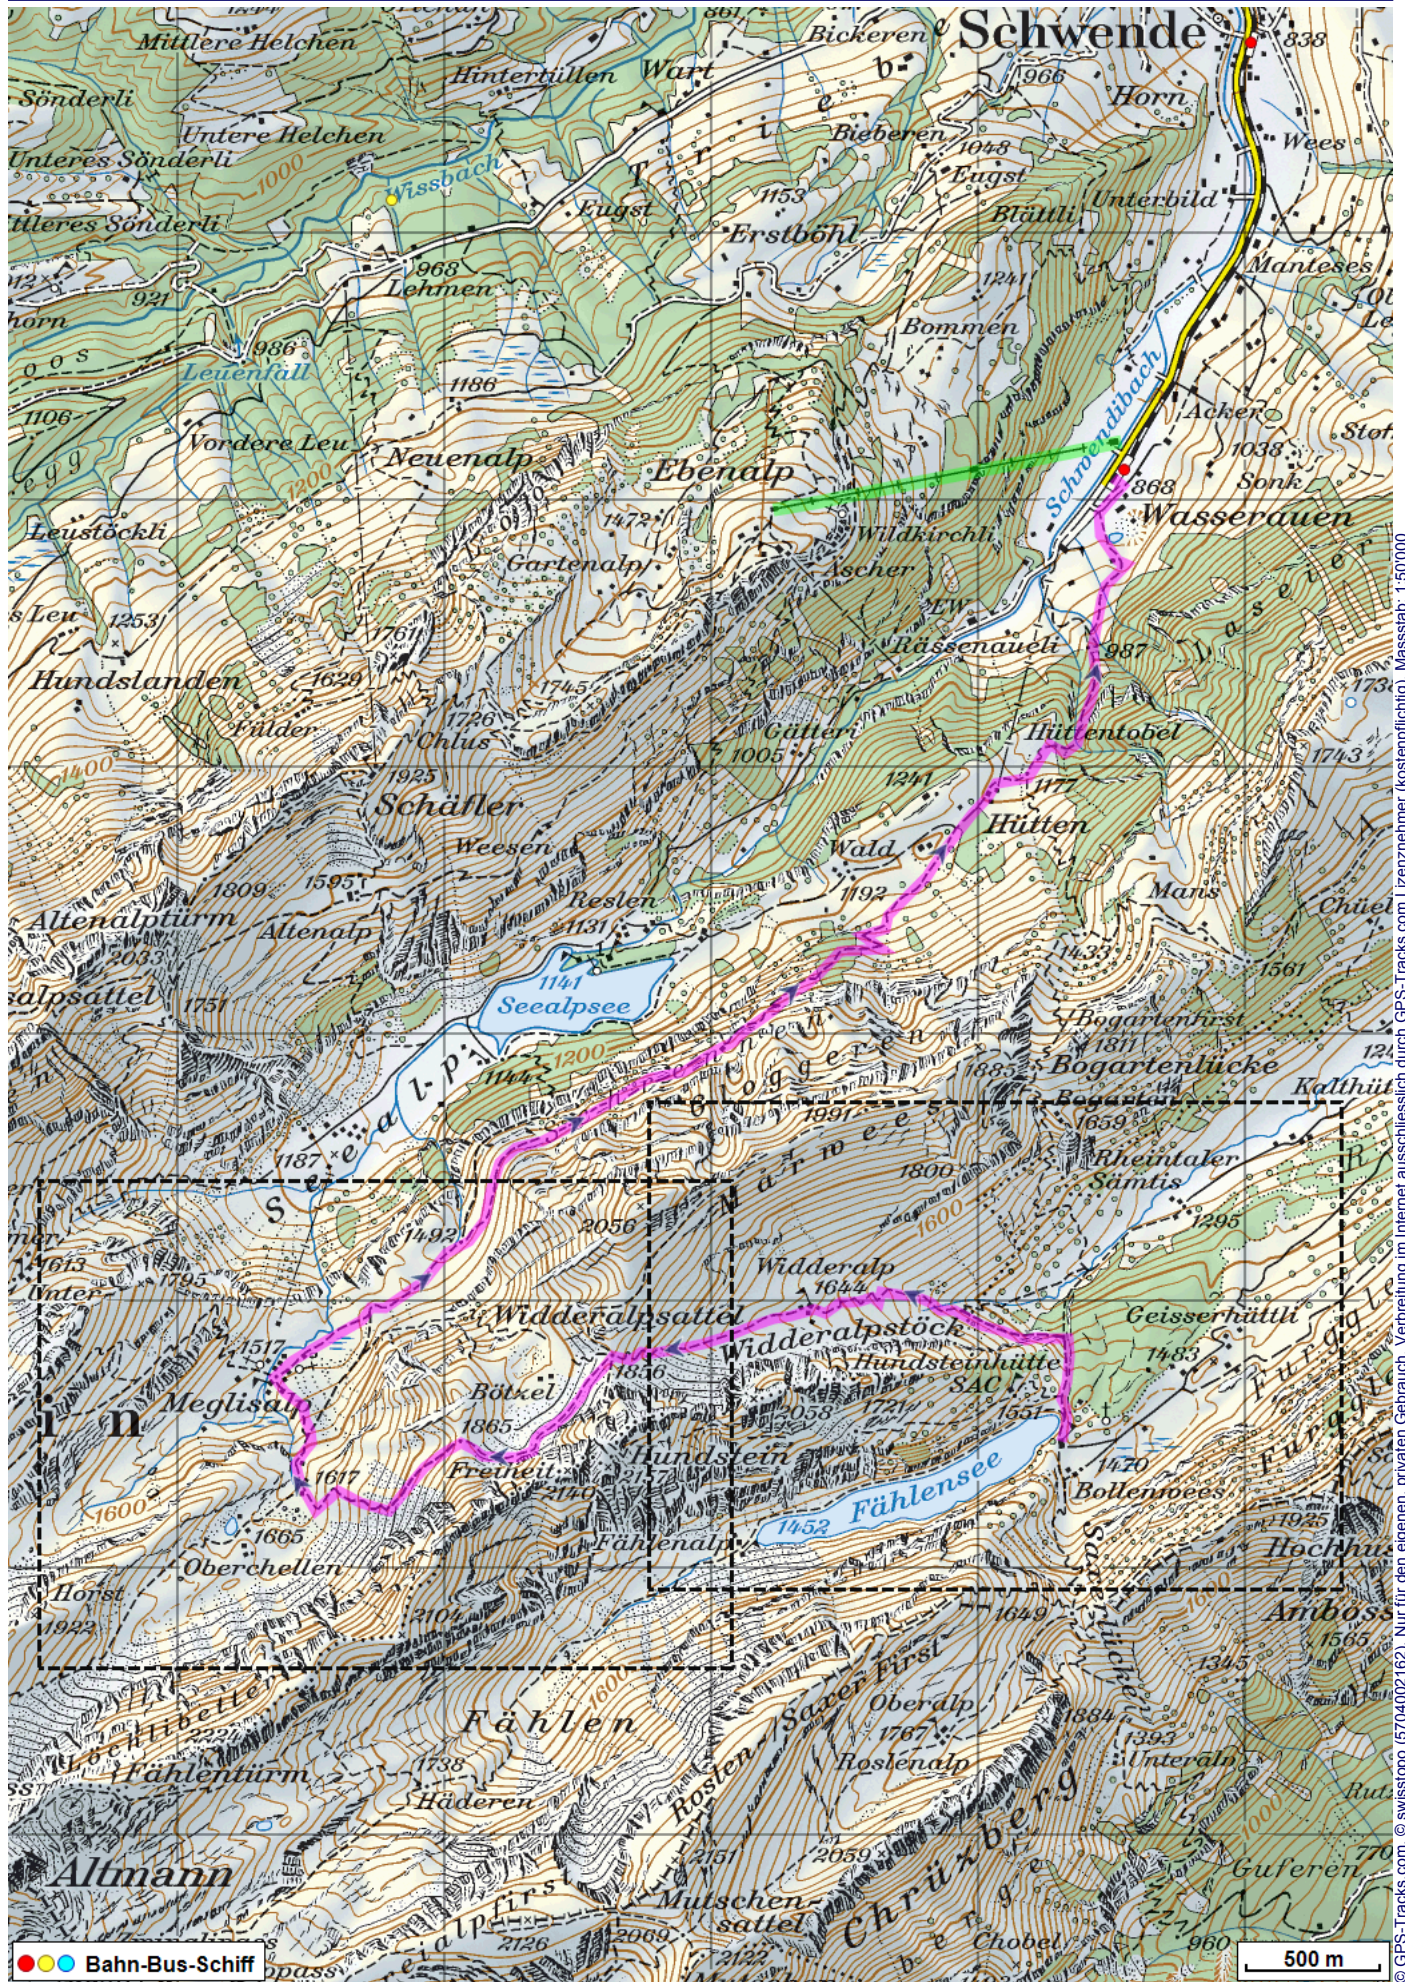


Alpstein Tour Teil 2 Bollenwees Wasserauen

Distanz: 9.6 km

Zeitbedarf: 6 h

Aufstieg: 544 m

Abstieg: 1147 m

Höchster Punkt: 1861 m.ü.M.

Tourenbeschreibung

Alpstein Tour Teil 2 Bollenwees Wasserauen

© GPS-Tracks.com. © swisstopo (6704002162). Nur für den eigenen, privaten Gebrauch. Verbreitung im Internet ausschliesslich durch GPS-Tracks.com Lizenznehmer (kostenpflichtig). Massstab: 1:50000

Alpstein Tour Teil 2 Bollenwees Wasserauen

Alpstein Tour Teil 2 Bollenwees Wasserauen

Höhenprofil