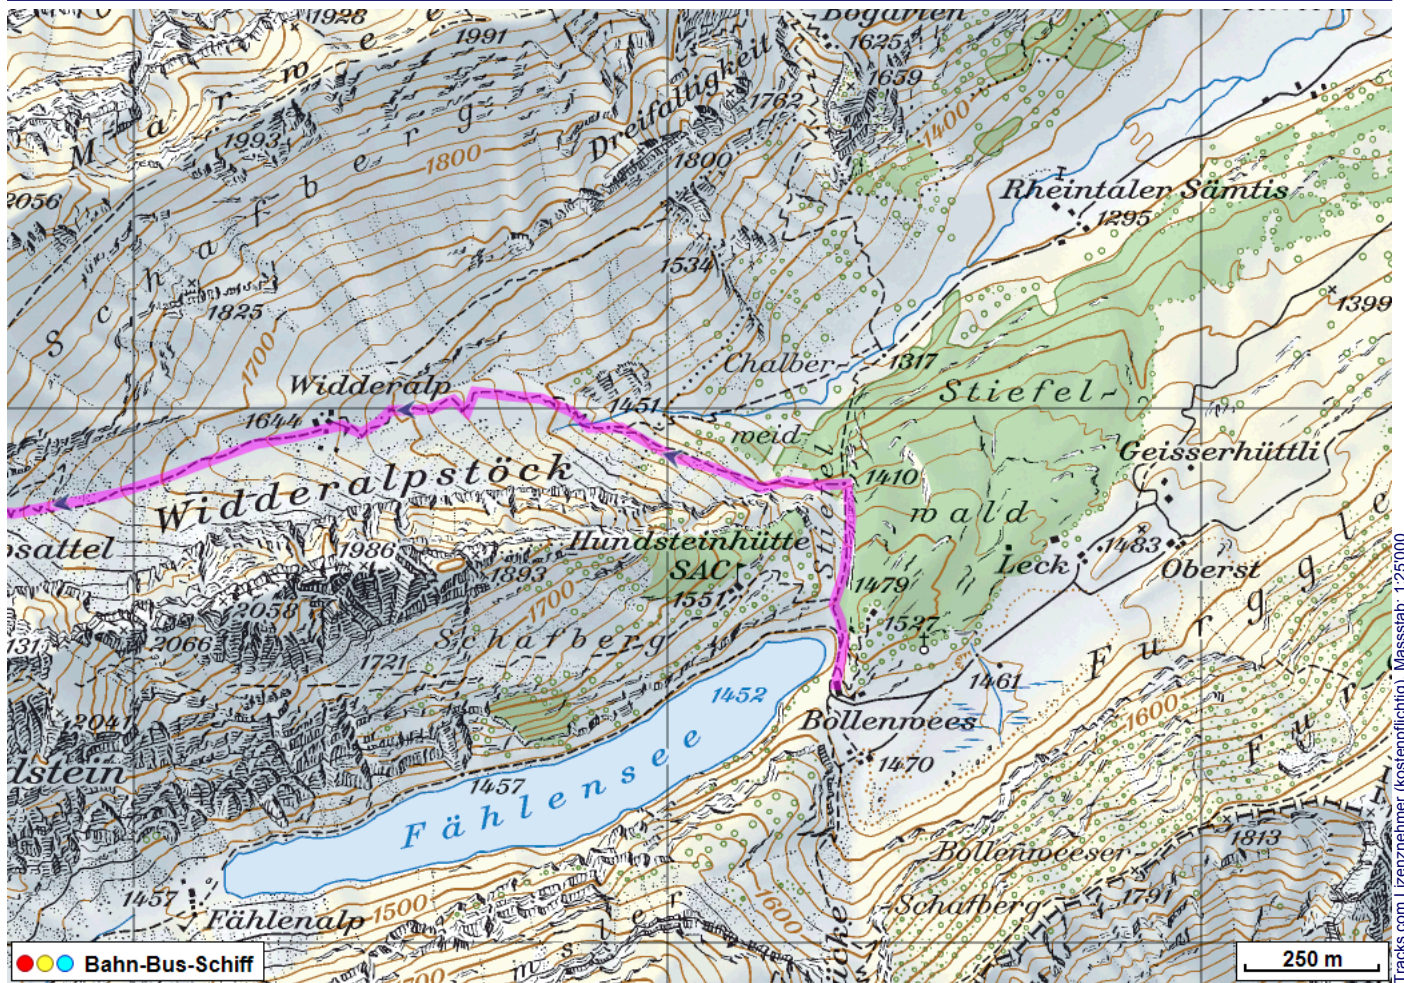


Alpstein Tour Teil 2 Bollenwees Wasserauen

Distanz: 9.6 km

Zeitbedarf: 6 h

Aufstieg: 544 m

Abstieg: 1147 m

Höchster Punkt: 1861 m.ü.M.

Tourenbeschreibung

Alpstein Tour Teil 2 Bollenwees Wasserauen

© GPS-Tracks.com. © swisstopo (6704002162). Nur für den eigenen, privaten Gebrauch. Verbreitung im Internet ausschliesslich durch GPS-Tracks.com Lizenznehmer (kostenpflichtig). Massstab: 1:50000

Alpstein Tour Teil 2 Bollenwees Wasserauen

Alpstein Tour Teil 2 Bollenwees Wasserauen

Höhenprofil