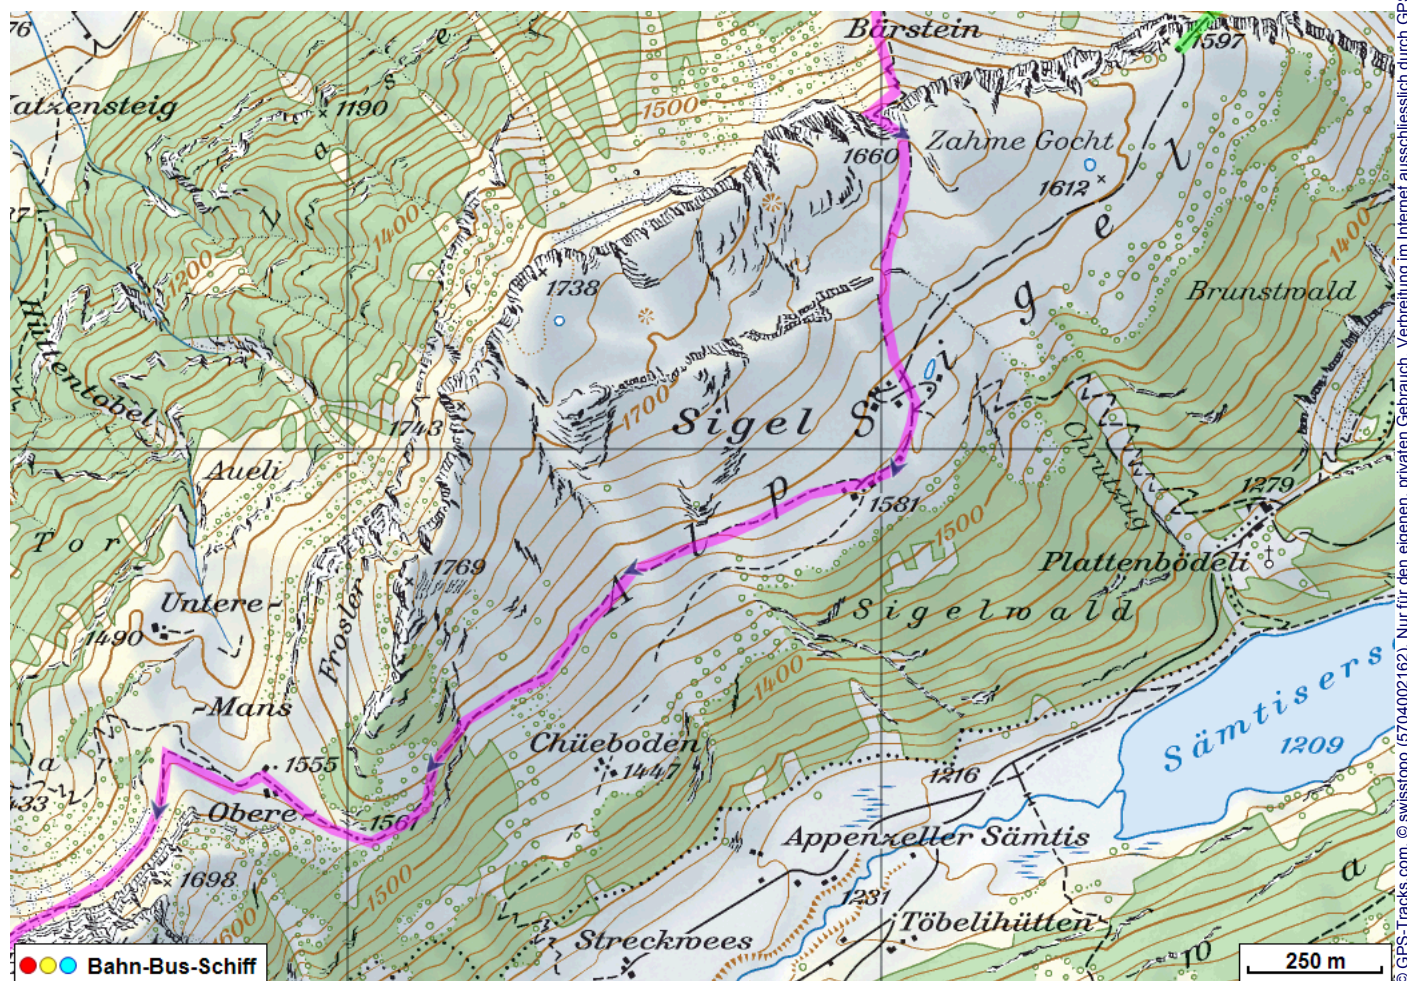


Alpstein Tour Teil 2 Brülisau Bollenwees

Distanz: 8.3 km

Zeitbedarf: 7 h

Aufstieg: 1176 m

Abstieg: 621 m

Höchster Punkt: 1715 m.ü.M.

Tourenbeschreibung

Alpstein Tour Teil 2 Brülisau Bollenwees

Alpstein Tour Teil 2 Brülisau Bollenwees

Alpstein Tour Teil 2 Brülisau Bollenwees

Höhenprofil