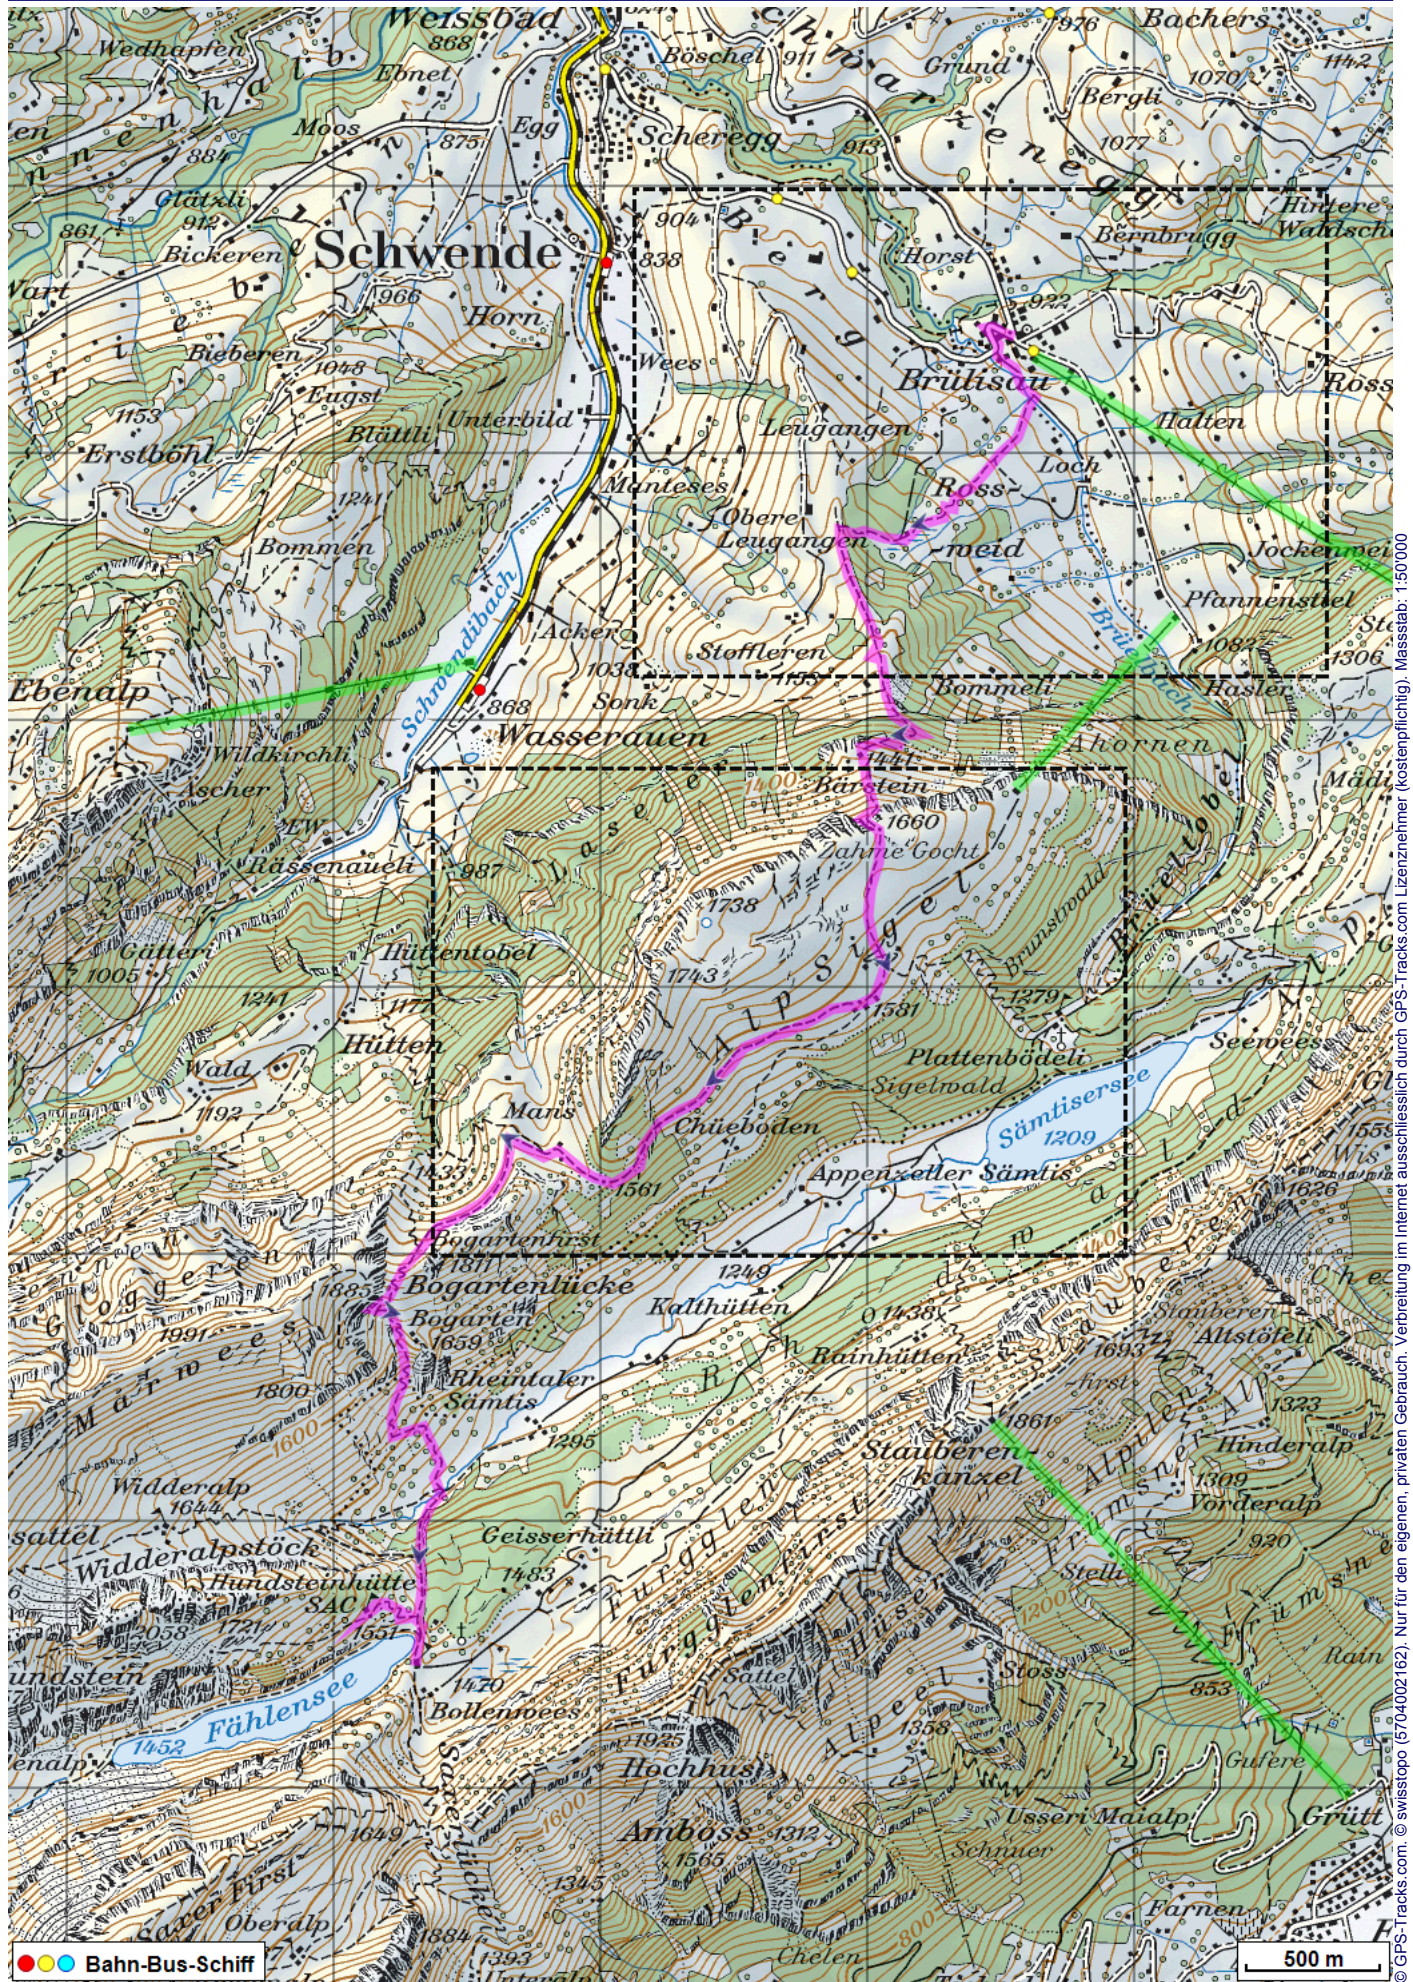


Alpstein Tour Teil 2 Brülisau Bollenwees

Distanz: 8.3 km

Zeitbedarf: 7 h

Aufstieg: 1176 m

Abstieg: 621 m

Höchster Punkt: 1715 m.ü.M.

Tourenbeschreibung

Alpstein Tour Teil 2 Brülisau Bollenwees

Alpstein Tour Teil 2 Brülisau Bollenwees

Alpstein Tour Teil 2 Brülisau Bollenwees

Höhenprofil