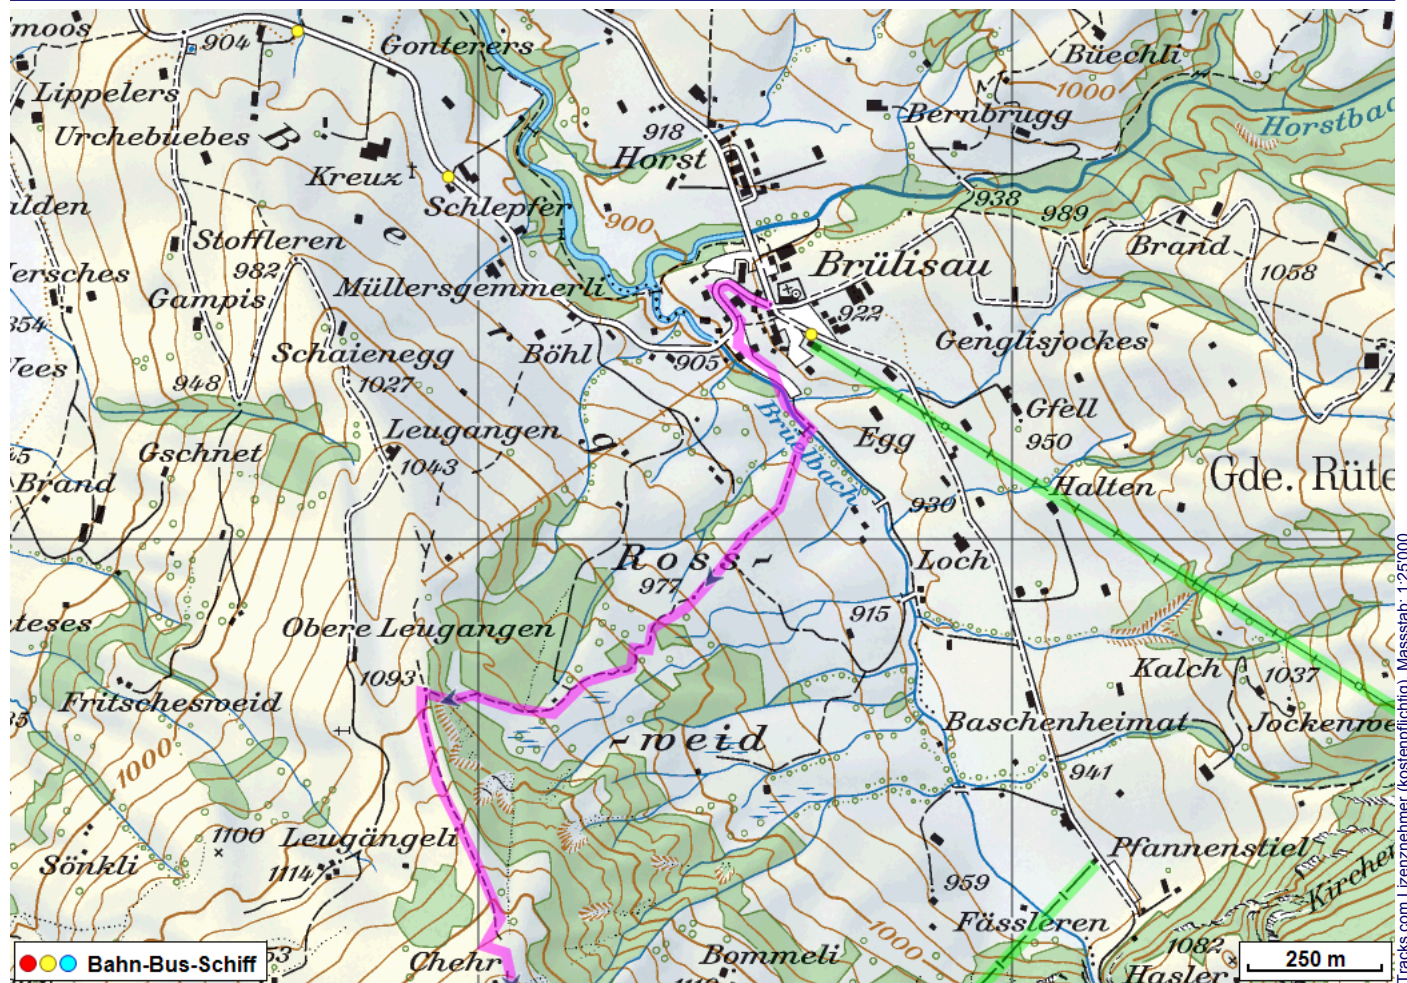


Alpstein Tour Teil 2 Brülisau Bollenwees

Distanz: 8.3 km

Zeitbedarf: 7 h

Aufstieg: 1176 m

Abstieg: 621 m

Höchster Punkt: 1715 m.ü.M.

Tourenbeschreibung

Alpstein Tour Teil 2 Brülisau Bollenwees

Alpstein Tour Teil 2 Brülisau Bollenwees

Alpstein Tour Teil 2 Brülisau Bollenwees

Höhenprofil