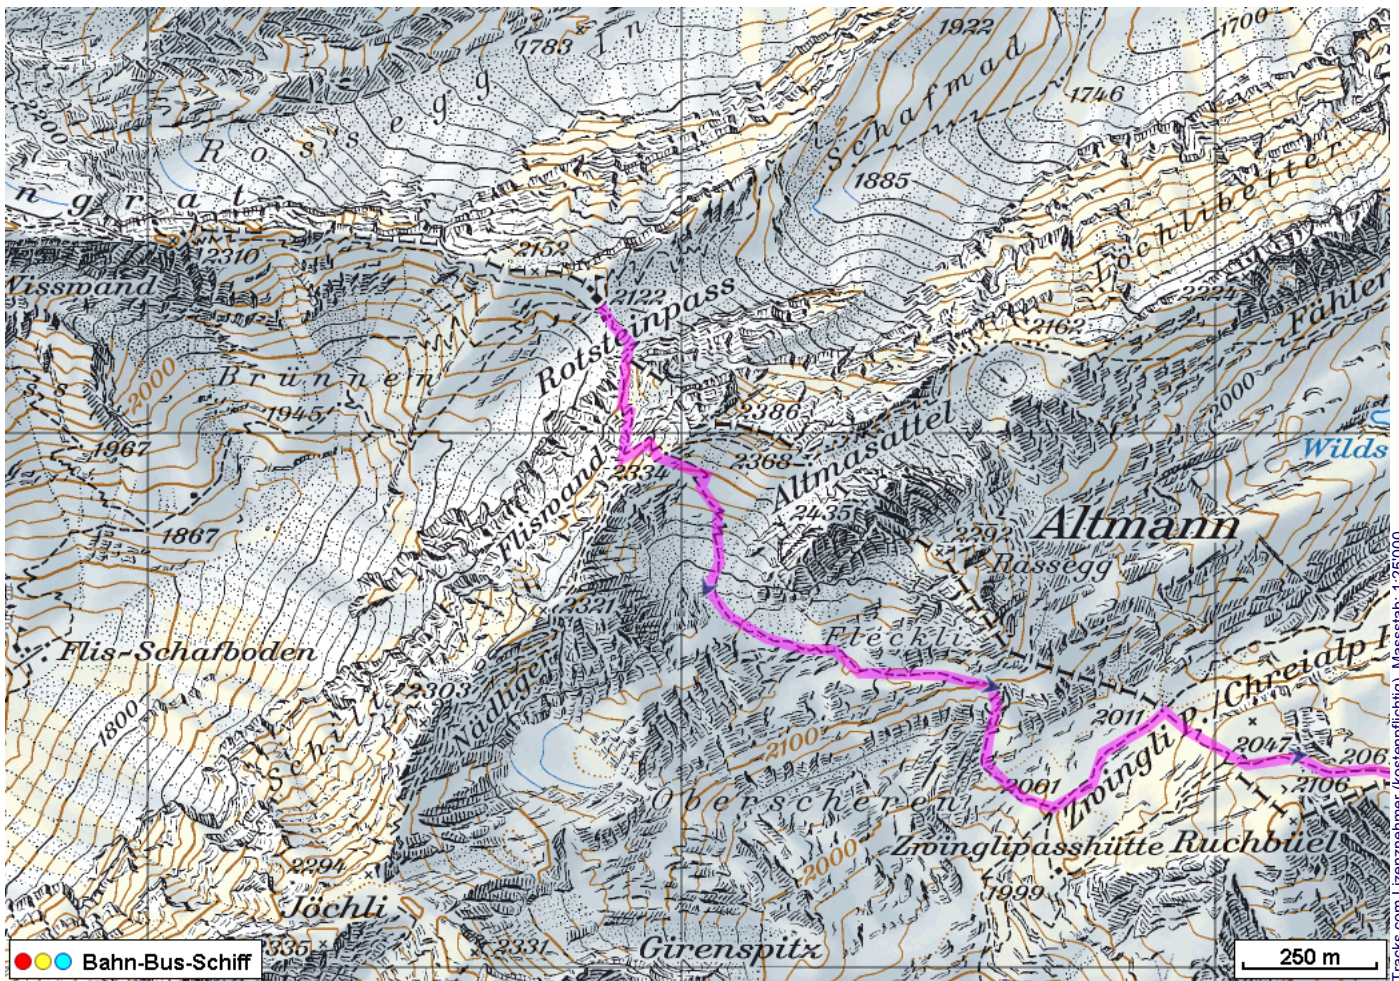


Alpstein Tour Teil 2 Rotsteinpass - Hoher Kasten

Distanz: 13.5 km

Zeitbedarf: 8³/₄ h

Aufstieg: 958 m

Abstieg: 1291 m

Höchster Punkt: 2310 m.ü.M.

Tourenbeschreibung

Alpstein Tour Teil 2 Rotsteinpass - Hoher Kasten

Alpstein Tour Teil 2 Rotsteinpass - Hoher Kasten

Alpstein Tour Teil 2 Rotsteinpass - Hoher Kasten

Höhenprofil