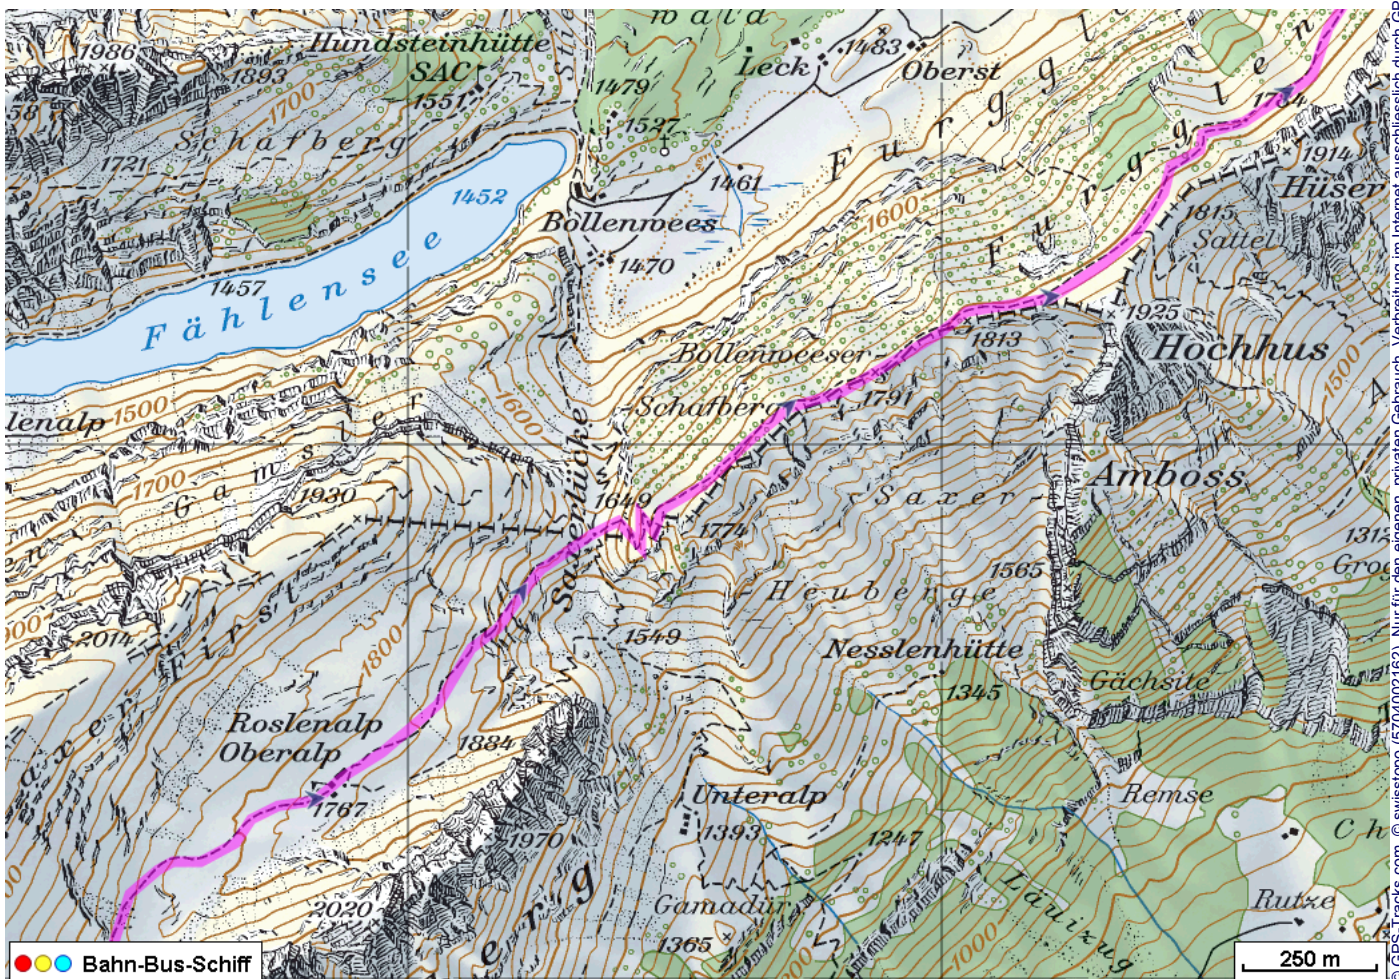


Alpstein Tour Teil 2 Rotsteinpass - Hoher Kasten

Distanz: 13.5 km

Zeitbedarf: 8³/₄ h

Aufstieg: 958 m

Abstieg: 1291 m

Höchster Punkt: 2310 m.ü.M.

Tourenbeschreibung

Alpstein Tour Teil 2 Rotsteinpass - Hoher Kasten

Alpstein Tour Teil 2 Rotsteinpass - Hoher Kasten

Alpstein Tour Teil 2 Rotsteinpass - Hoher Kasten

Höhenprofil