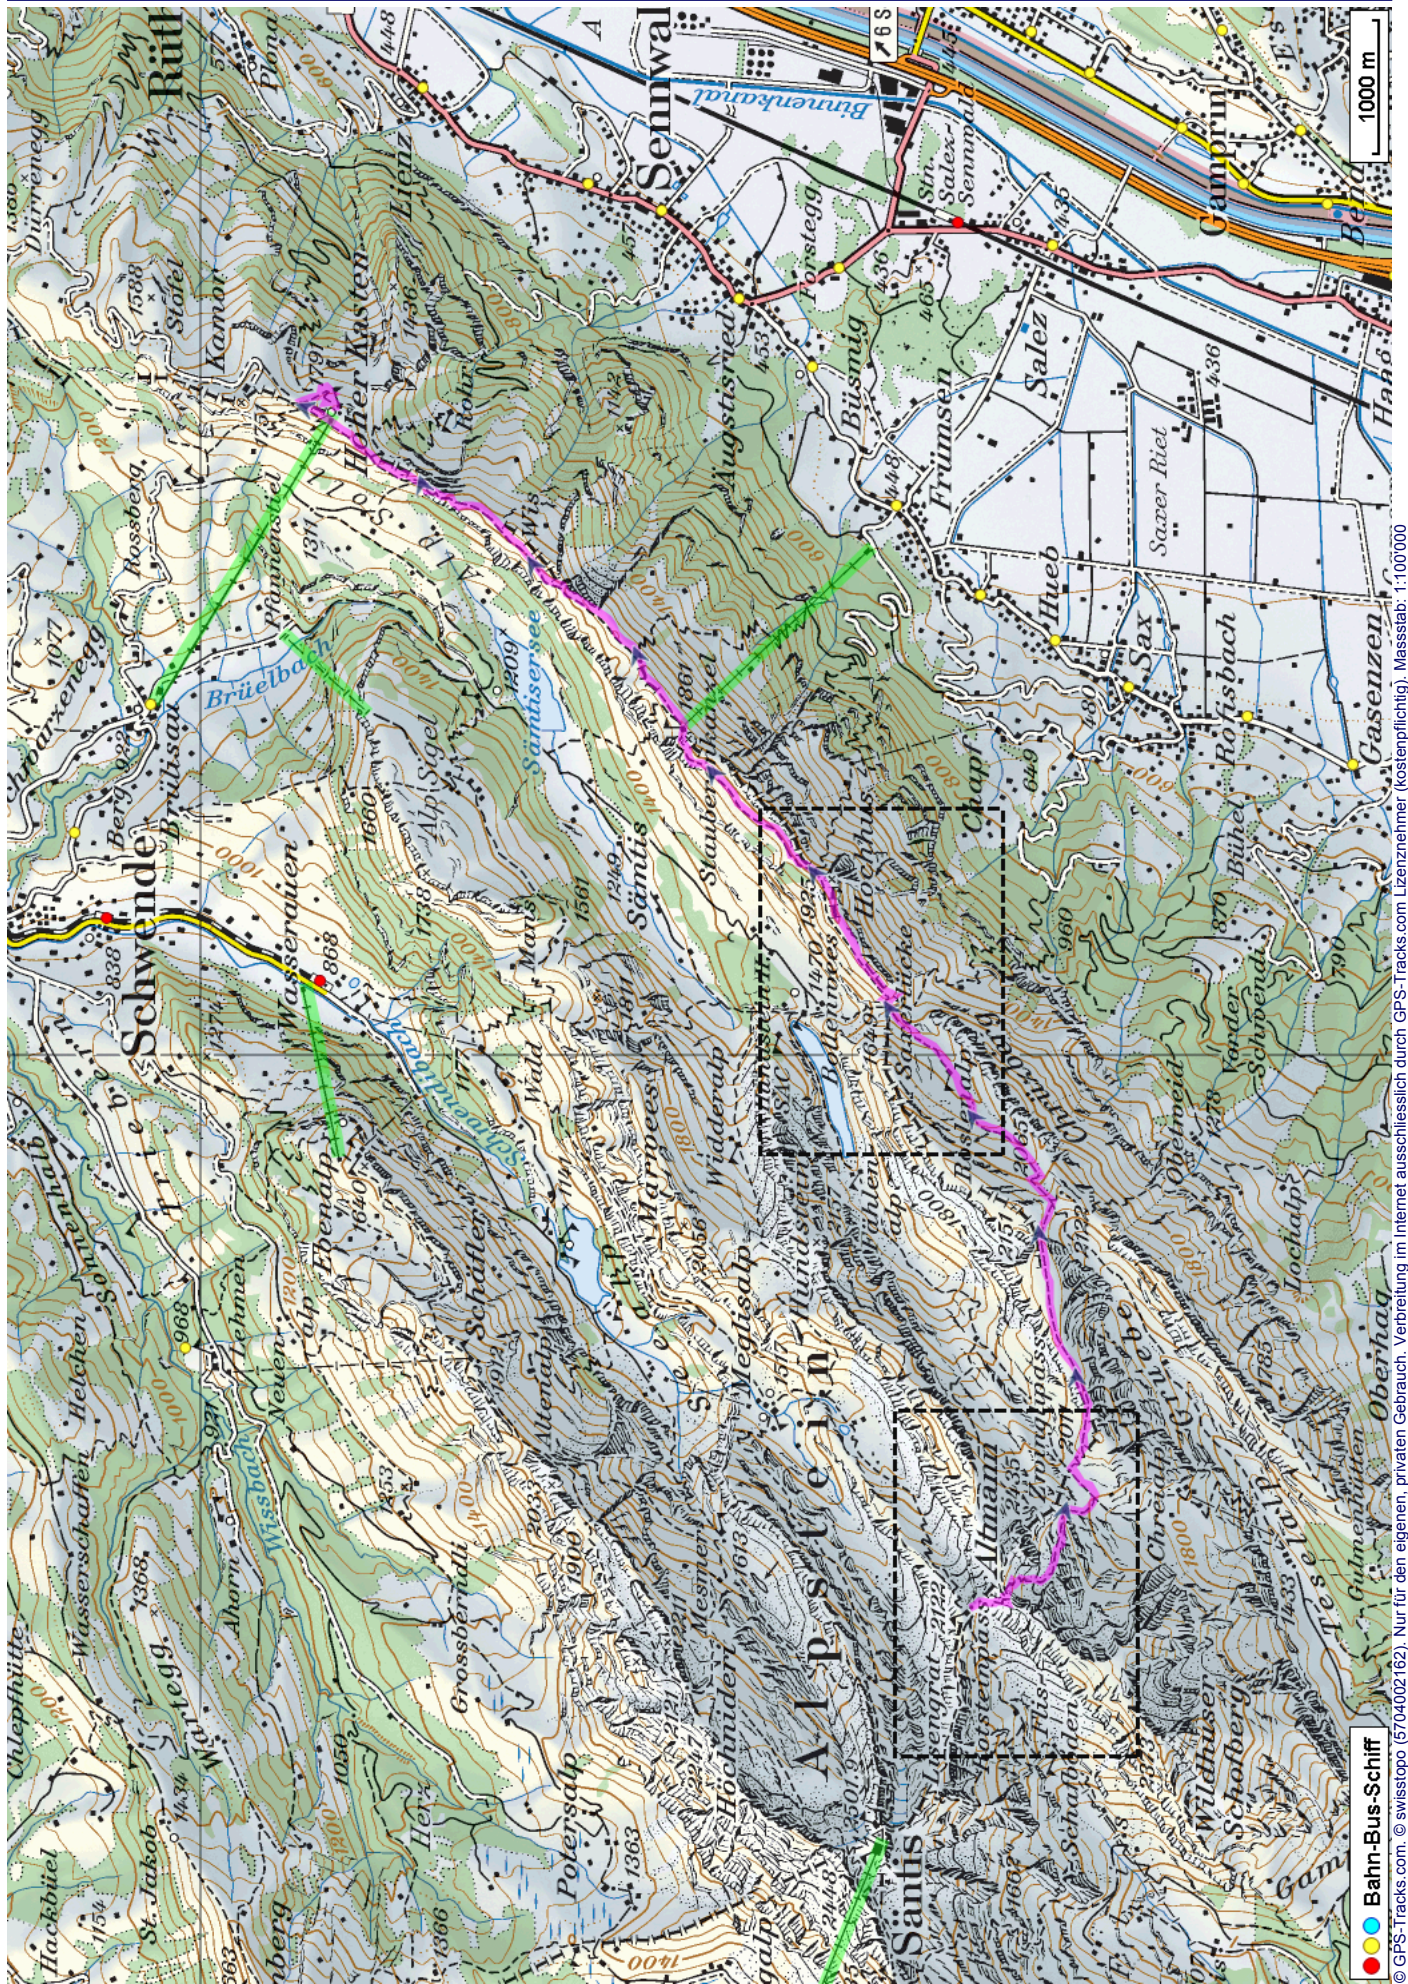


Alpstein Tour Teil 2 Rotsteinpass - Hoher Kasten

Distanz: 13.5 km

Zeitbedarf: 8³/₄ h

Aufstieg: 958 m

Abstieg: 1291 m

Höchster Punkt: 2310 m.ü.M.

Tourenbeschreibung

Alpstein Tour Teil 2 Rotsteinpass - Hoher Kasten

Alpstein Tour Teil 2 Rotsteinpass - Hoher Kasten

Alpstein Tour Teil 2 Rotsteinpass - Hoher Kasten

Höhenprofil