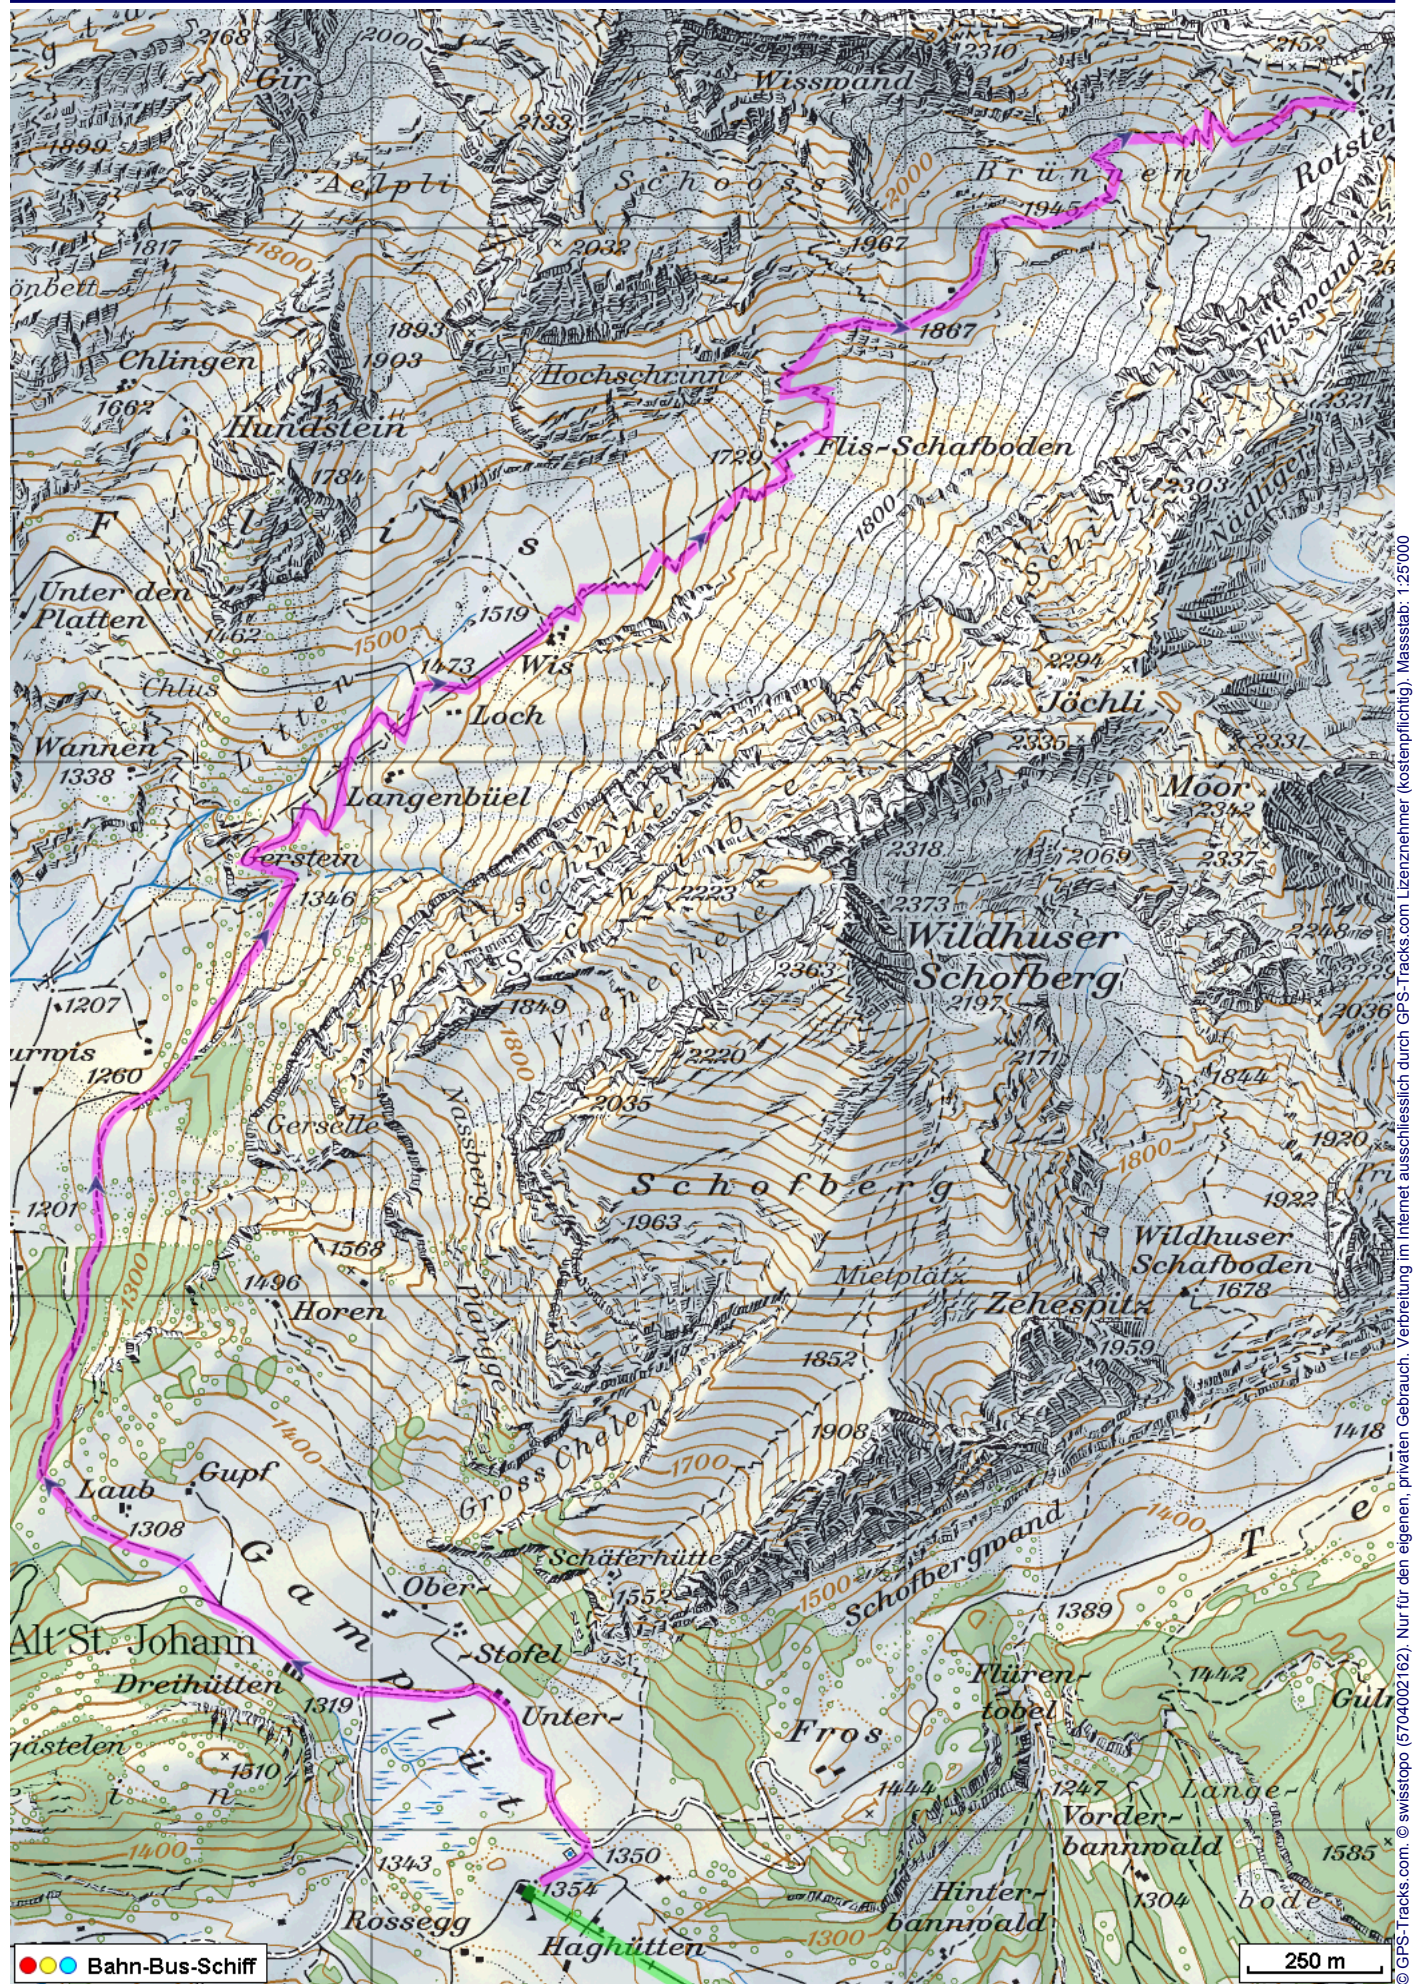


Alpstein Tour Teil 2 Wildhaus - Rotsteinpass

Distanz: 6.2 km

Zeitbedarf: 3 h

Aufstieg: 883 m

Abstieg: 109 m

Höchster Punkt: 2124 m.ü.M.

Tourenbeschreibung

Alpstein Tour Teil 2 Wildhaus - Rotsteinpass

Alpstein Tour Teil 2 Wildhaus - Rotsteinpass

Höhenprofil