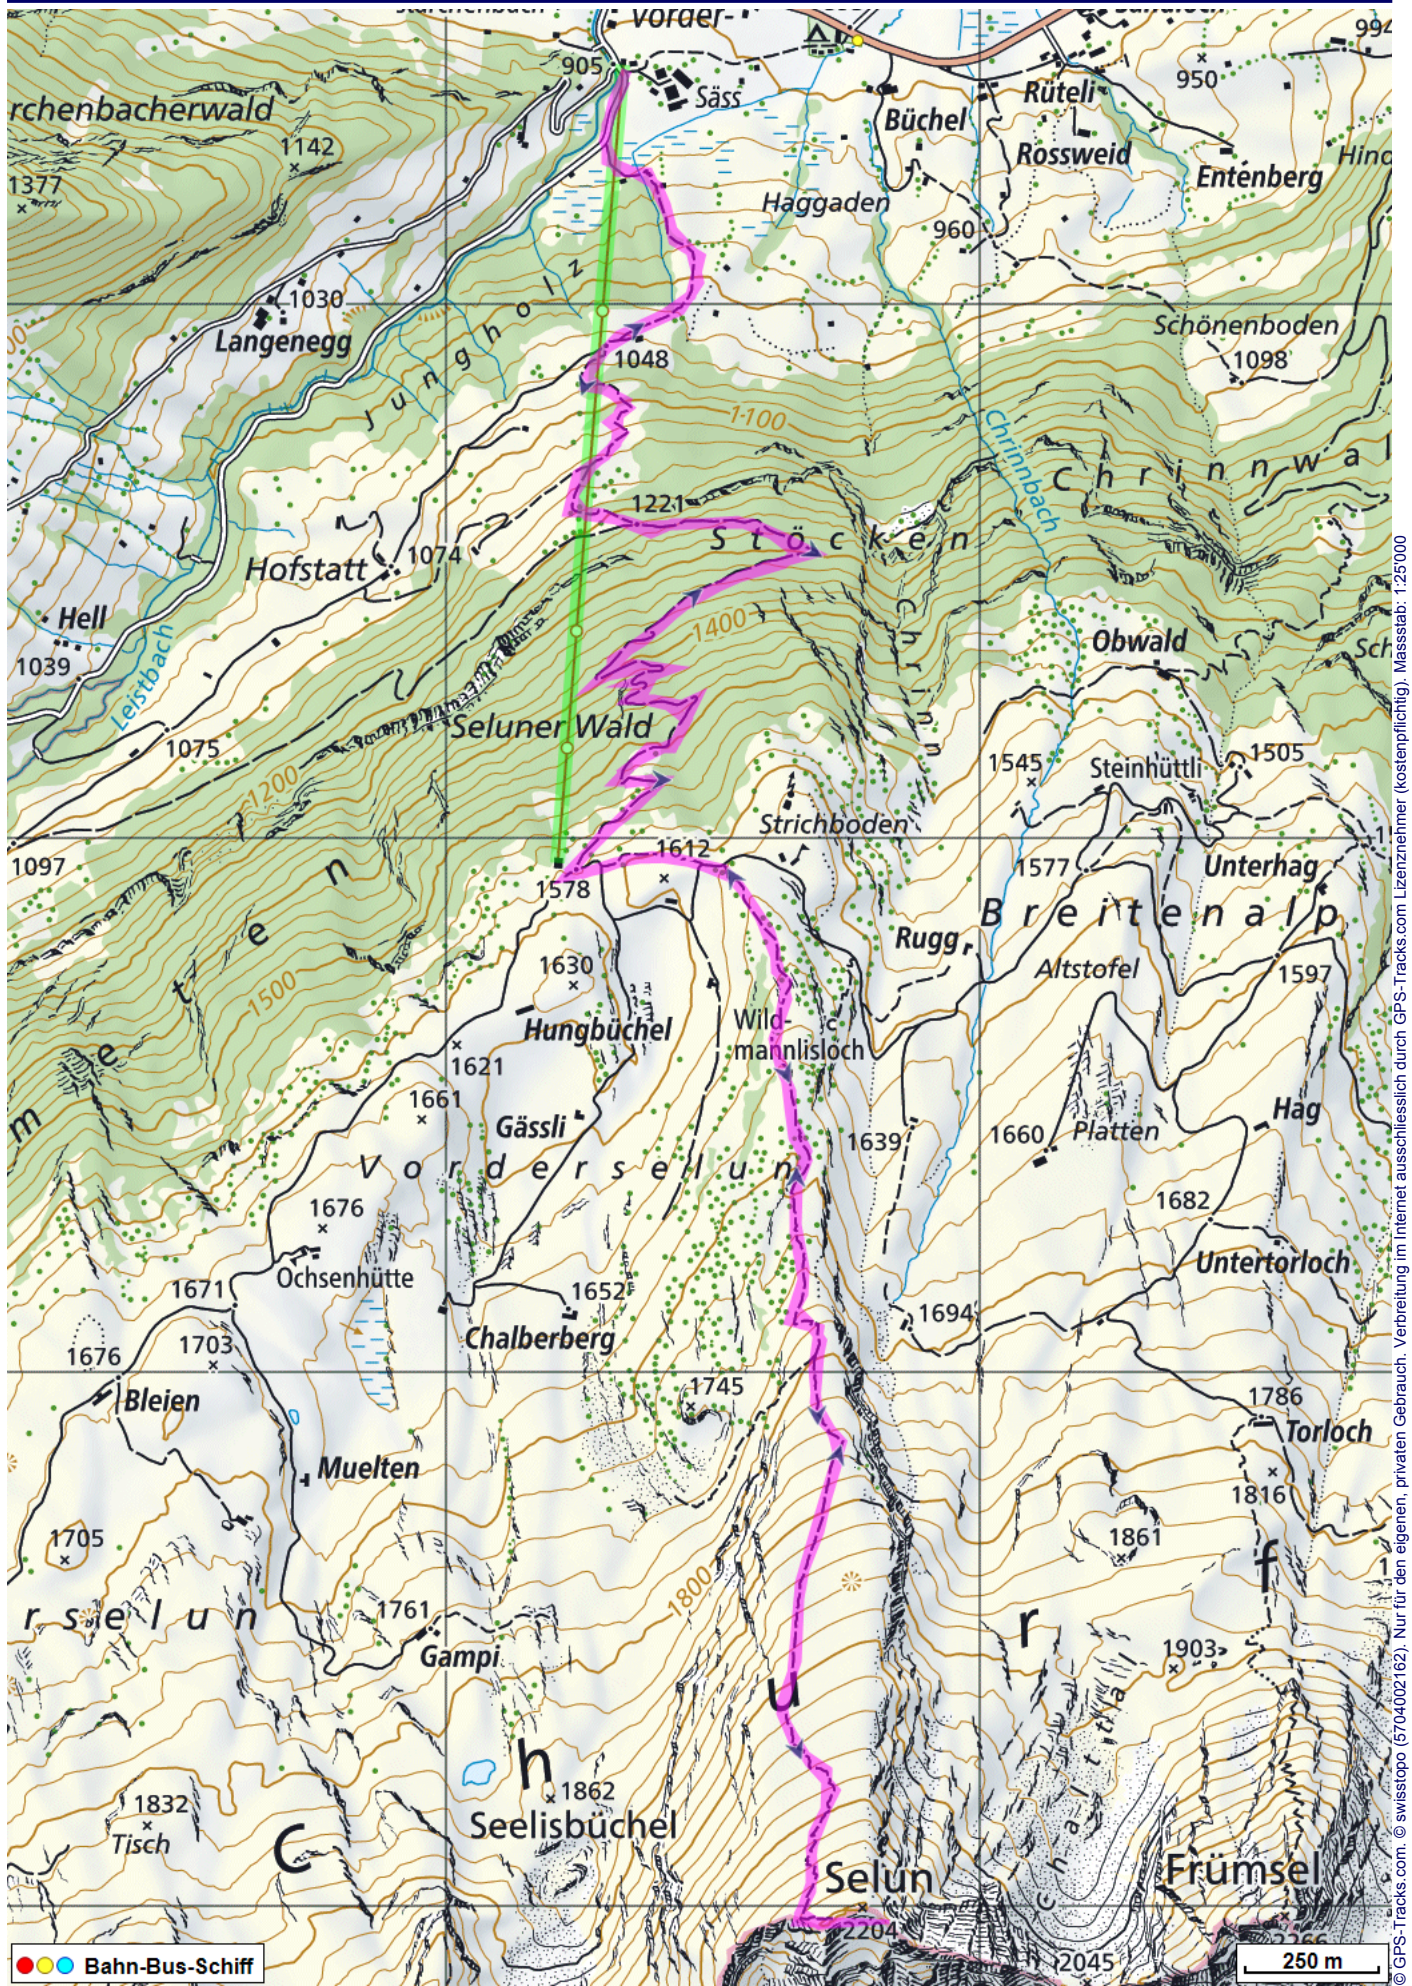


Bergtour Selun

Distanz: 11.4 km

Zeitbedarf: 4½ h

Aufstieg: 1295 m

Abstieg: 1295 m

Höchster Punkt: 2204 m.ü.M.

Tourenbeschreibung

Bergtour Selun

© GPS-Tracks.com. © swisstopo (6704002162). Nur für den eigenen, privaten Gebrauch. Verbreitung im Internet ausschliesslich durch GPS-Tracks.com Lizenznehmer (kostenpflichtig). Massstab: 1:25000

Bergtour Selun

Höhenprofil