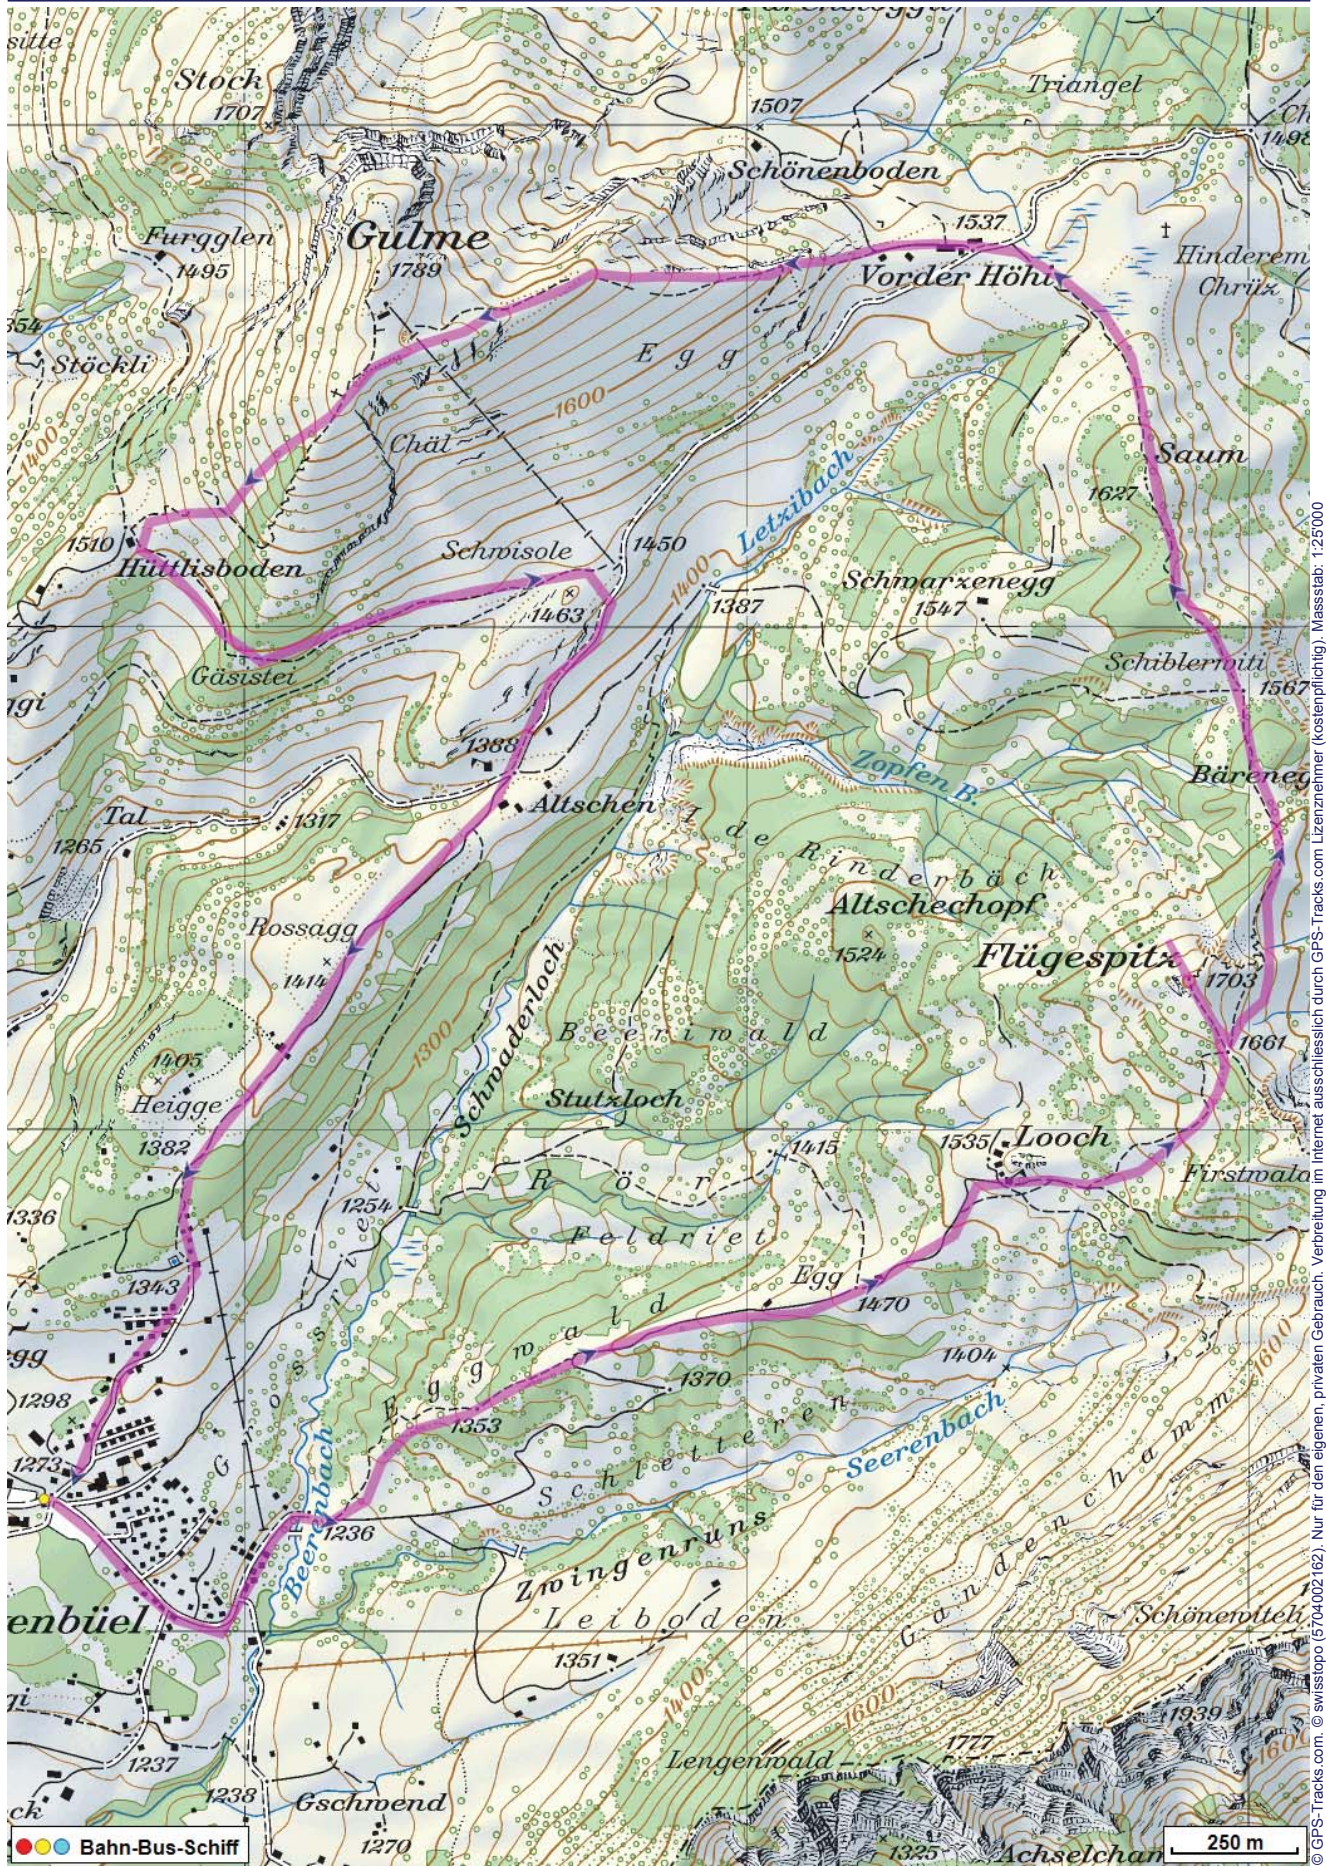


Schneeschuhtour Amden

Distanz: 11.5 km

Zeitbedarf: 3½ h

Aufstieg: 850 m

Abstieg: 850 m

Höchster Punkt: 1788 m.ü.M.

Tourenbeschreibung

Schneeschuhtour Amden

© GPS-Tracks.com. © swisstopo (5704002162). Nur für den eigenen, privaten Gebrauch. Verbreitung im Internet ausschliesslich durch GPS-Tracks.com Lizenznehmer (kostenpflichtig). Massstab: 1:25'000

Schneeschuhtour Amden

Höhenprofil