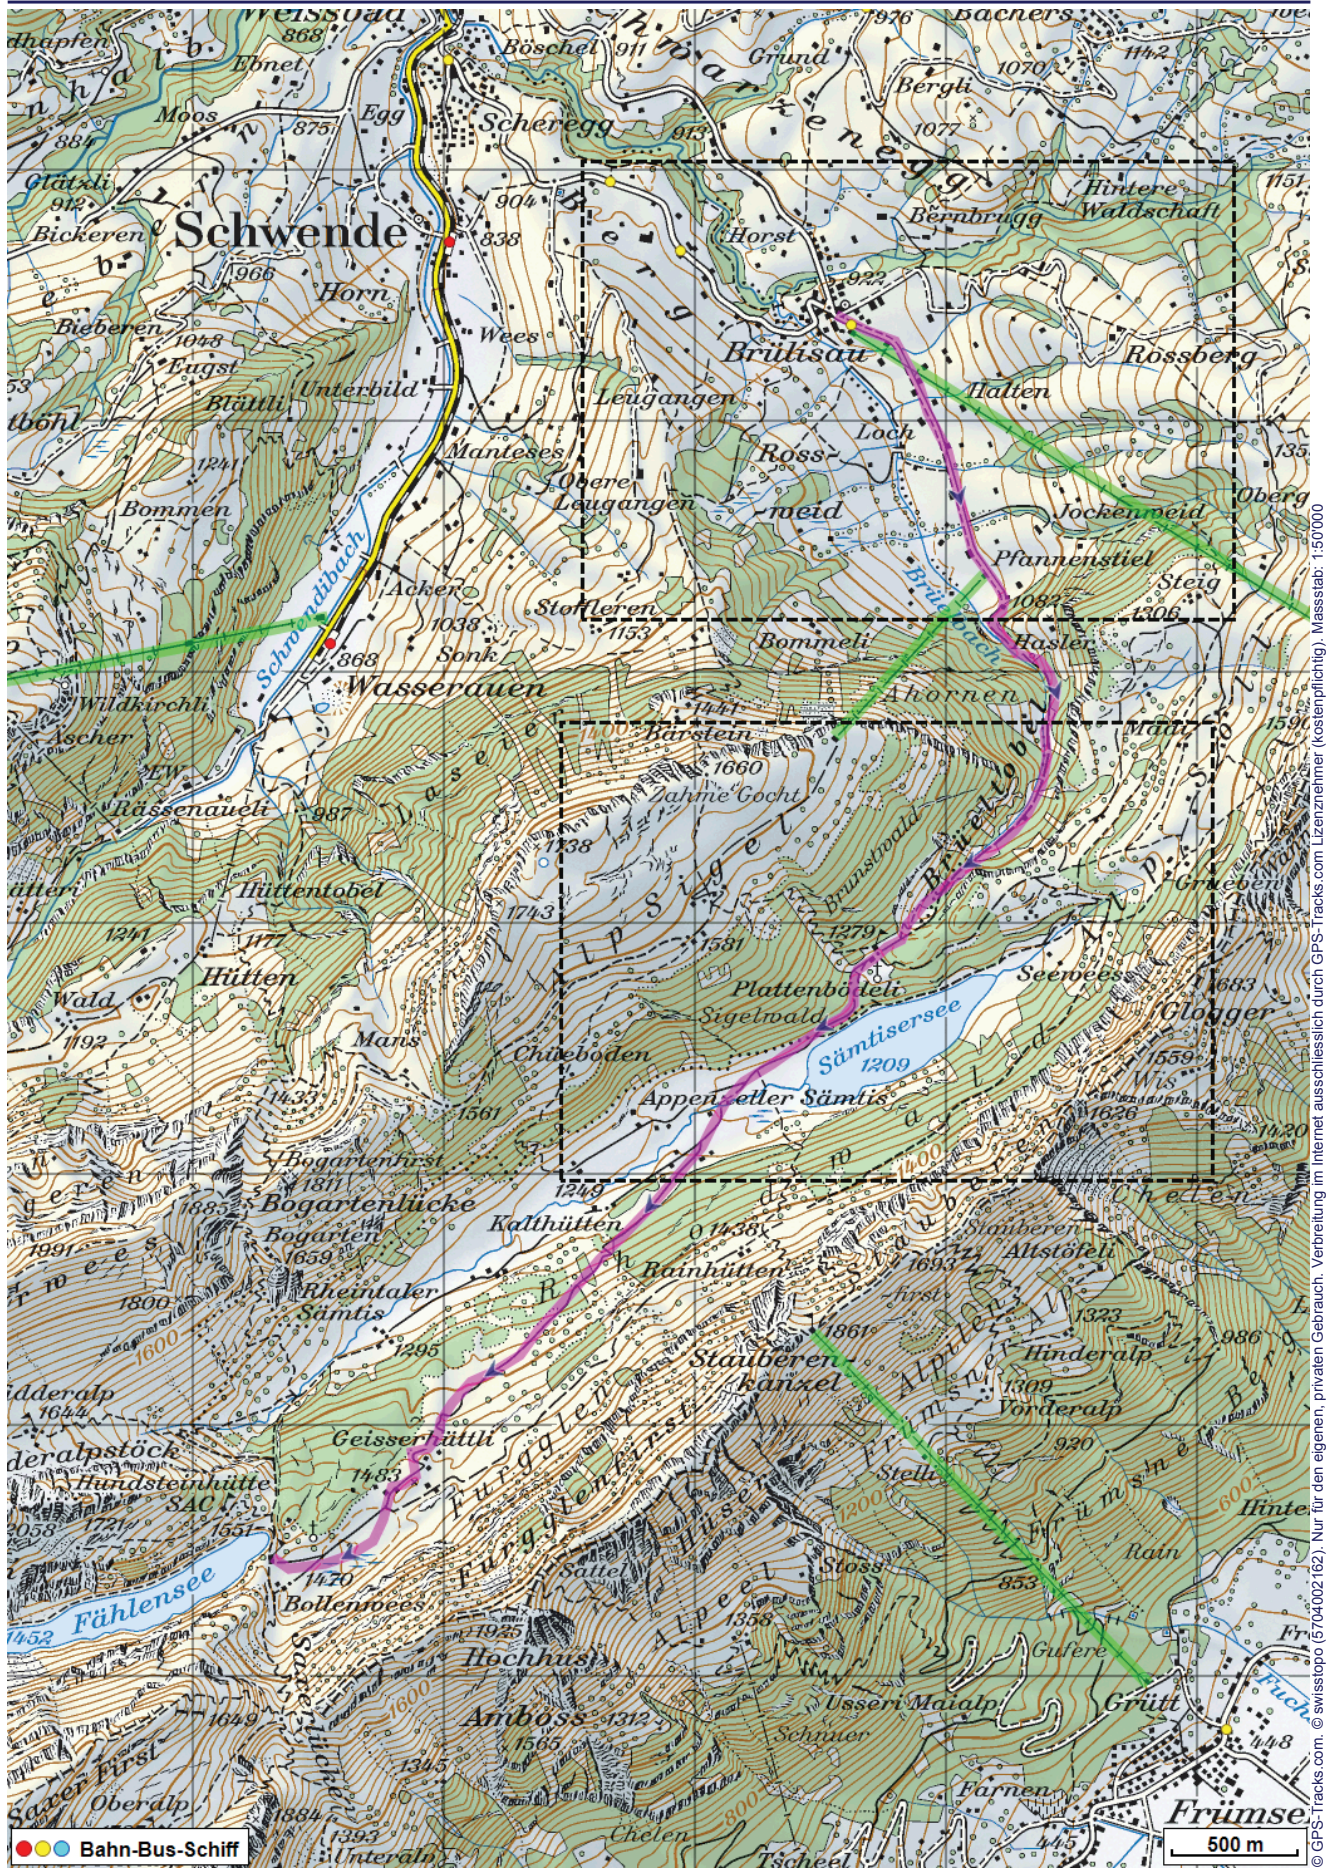


Schneeschuhtour Alpstein - Bollenwees Teil 1

Distanz: 7.2 km

Zeitbedarf: 3½ h

Aufstieg: 650 m

Abstieg: 100 m

Höchster Punkt: 1478 m.ü.M.

Tourenbeschreibung

Schneeschuhtour Alpstein - Bollenwees Teil 1

© GPS-Tracks.com. © swisstopo (5704002162). Nur für den eigenen, privaten Gebrauch. Verbreitung im Internet ausschliesslich durch GPS-Tracks.com Lizenznehmer (kostenpflichtig). Massstab: 1:50'000

Schneeschuhtour Alpstein - Bollenwees Teil 1

© GPS-Tracks.com. © swisstopo (5704002162). Nur für den eigenen, privaten Gebrauch. Verbreitung im Internet ausschliesslich durch GPS-Tracks.com. Lizenznehmer (kostenpflichtig). Massstab: 1:25'000

Schneeschuhtour Alpstein - Bollenwees Teil 1

Höhenprofil