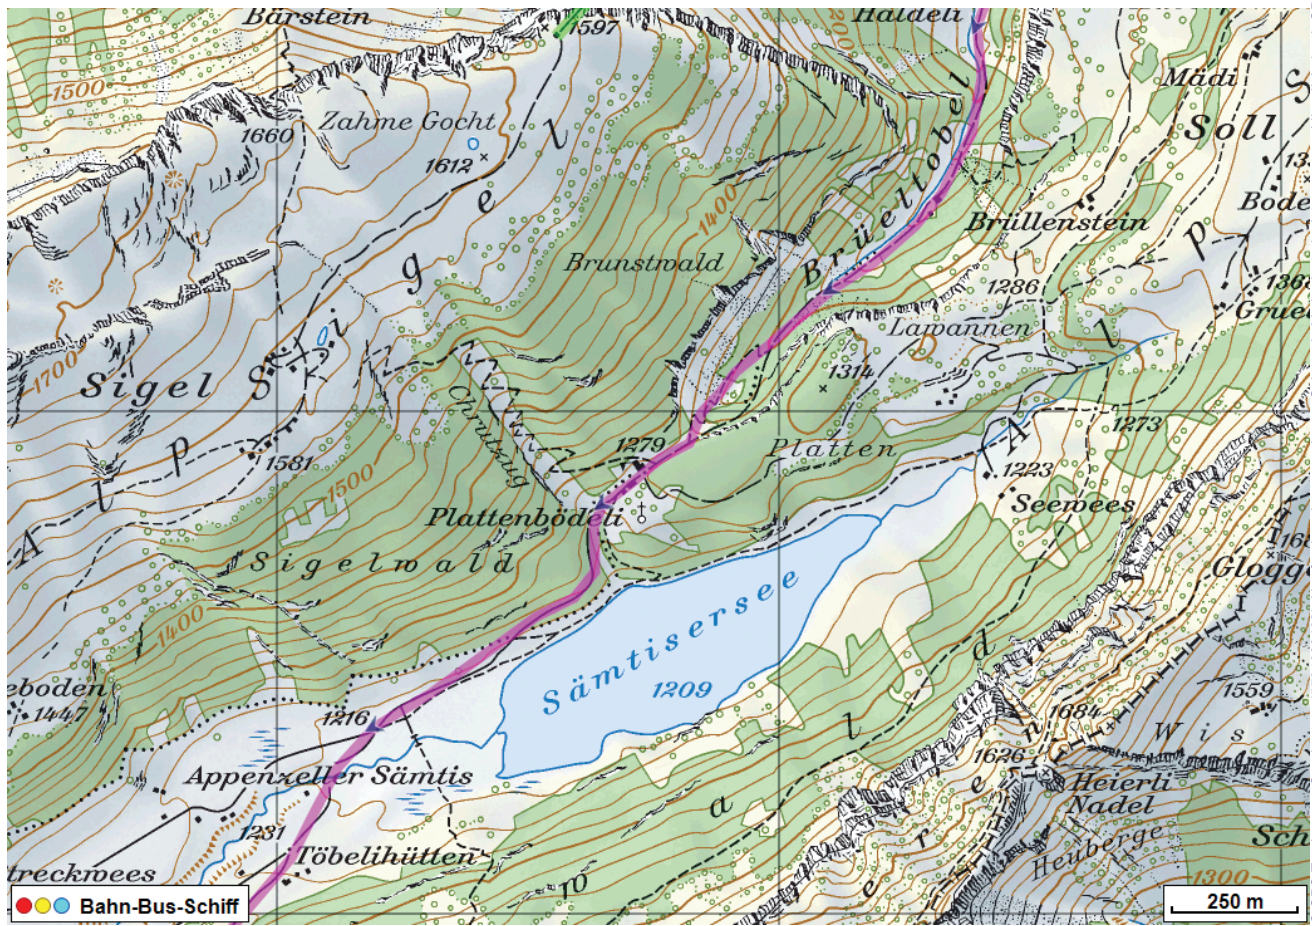


Schneeschuhtour Alpstein - Bollenwees Teil 1

Distanz: 7.2 km

Zeitbedarf: 3½ h

Aufstieg: 650 m

Abstieg: 100 m

Höchster Punkt: 1478 m.ü.M.

Tourenbeschreibung

Schneeschuhtour Alpstein - Bollenwees Teil 1

© GPS-Tracks.com. © swisstopo (5704002162). Nur für den eigenen, privaten Gebrauch. Verbreitung im Internet ausschliesslich durch GPS-Tracks.com Lizenznehmer (kostenpflichtig). Massstab: 1:50'000

Schneeschuhtour Alpstein - Bollenwees Teil 1

Höhenprofil