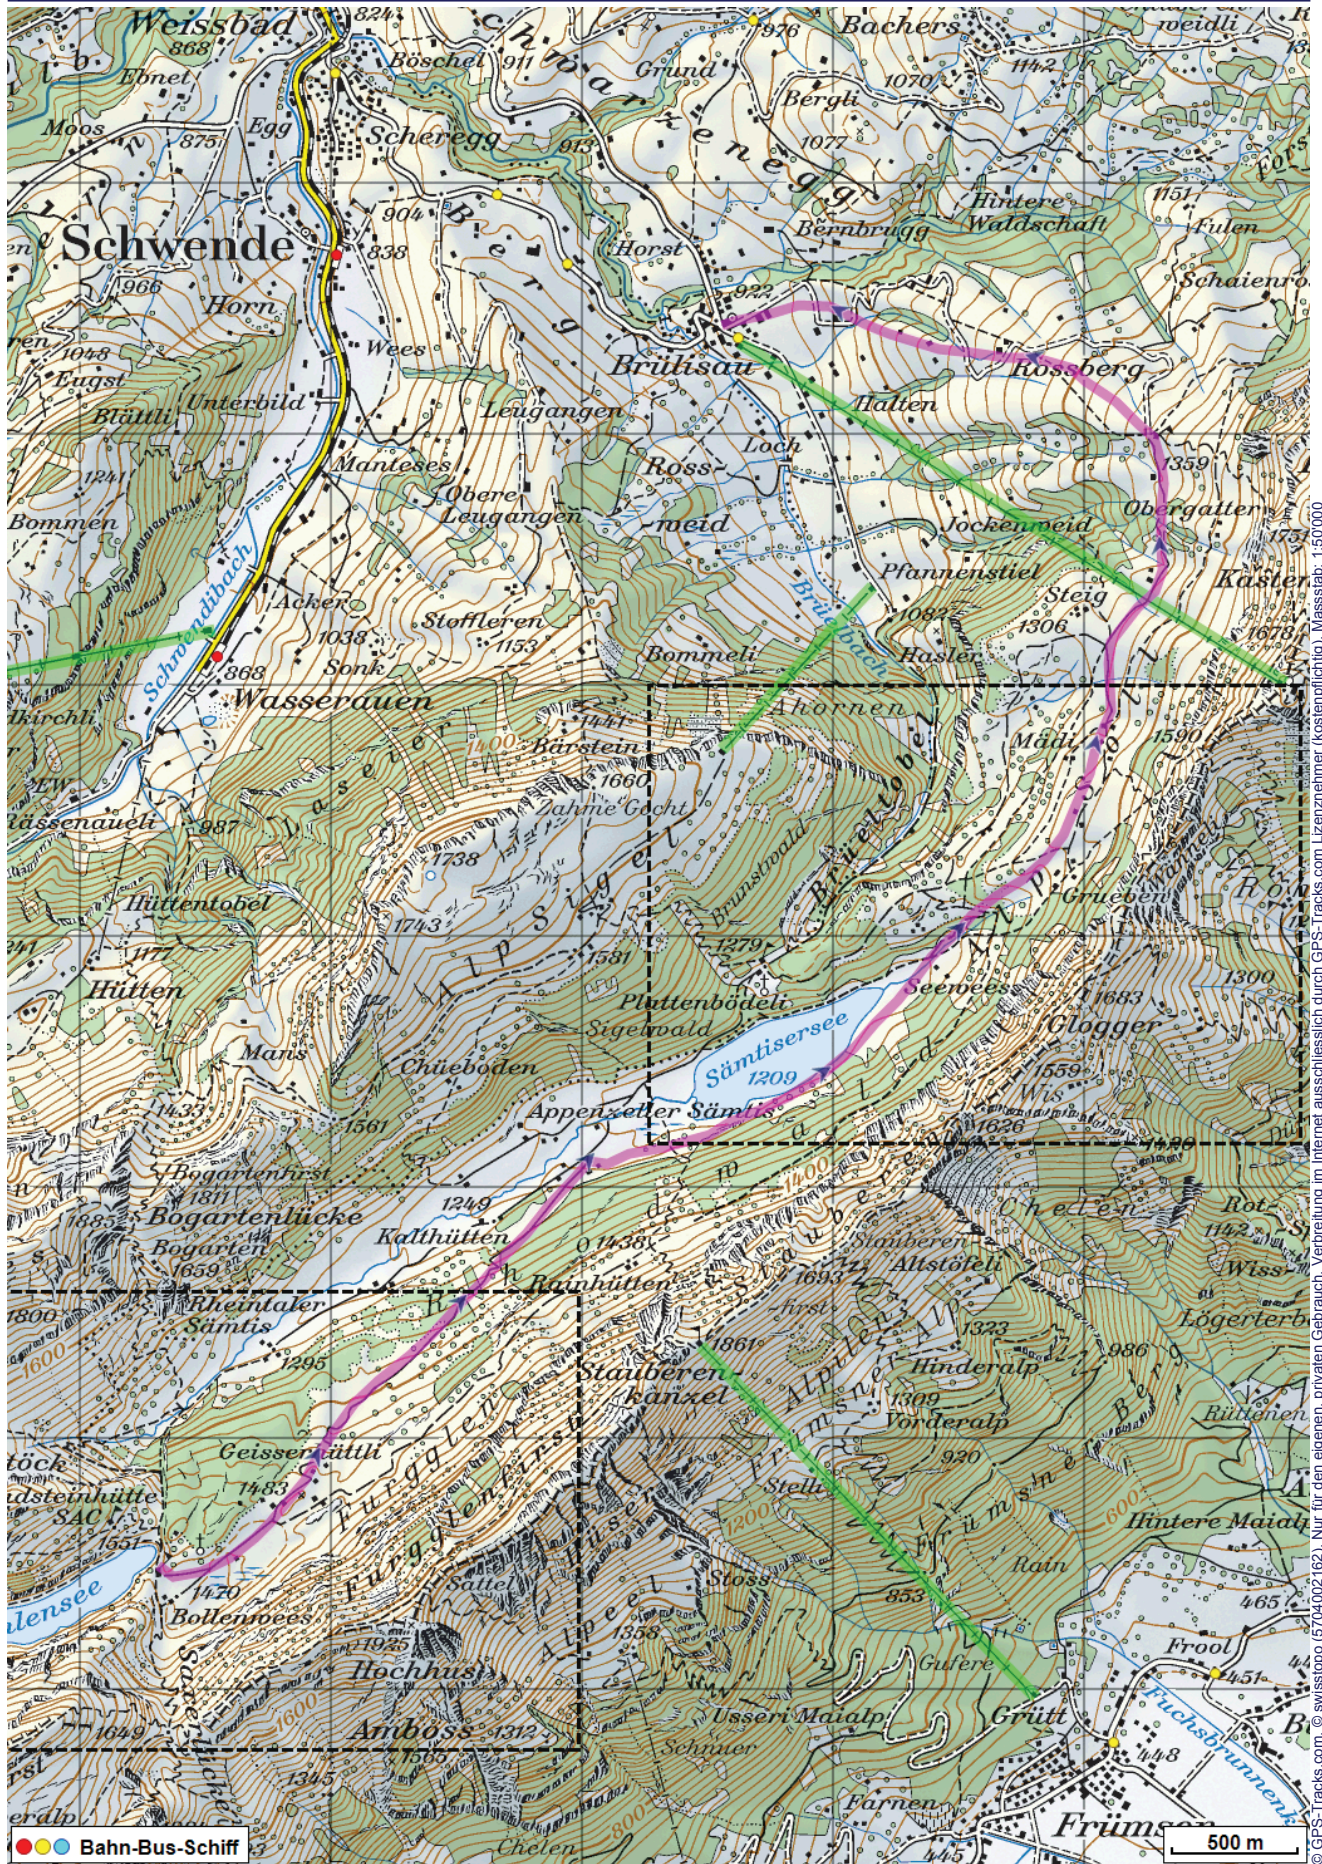


Schneeschuhtour Alpstein - Bollenwees Teil 2

Distanz: 9.6 km

Zeitbedarf: 3½ h

Aufstieg: 240 m

Abstieg: 795 m

Höchster Punkt: 1478 m.ü.M.

Tourenbeschreibung

Schneeschuhtour Alpstein - Bollenwees Teil 2

© GPS-Tracks.com. © swisstopo (5704002162). Nur für den eigenen, privaten Gebrauch. Verbreitung im Internet ausschliesslich durch GPS-Tracks.com Lizenznehmer (kostenpflichtig). Massstab: 1:50'000

Schneeschuhtour Alpstein - Bollenwees Teil 2

© GPS-Tracks.com. © swisstopo (5704002162). Nur für den eigenen, privaten Gebrauch. Verbreitung im Internet ausschliesslich durch GPS-Tracks.com Lizenznehmer (kostenpflichtig). Massstab: 1:25'000

Schneeschuhtour Alpstein - Bollenwees Teil 2

Höhenprofil