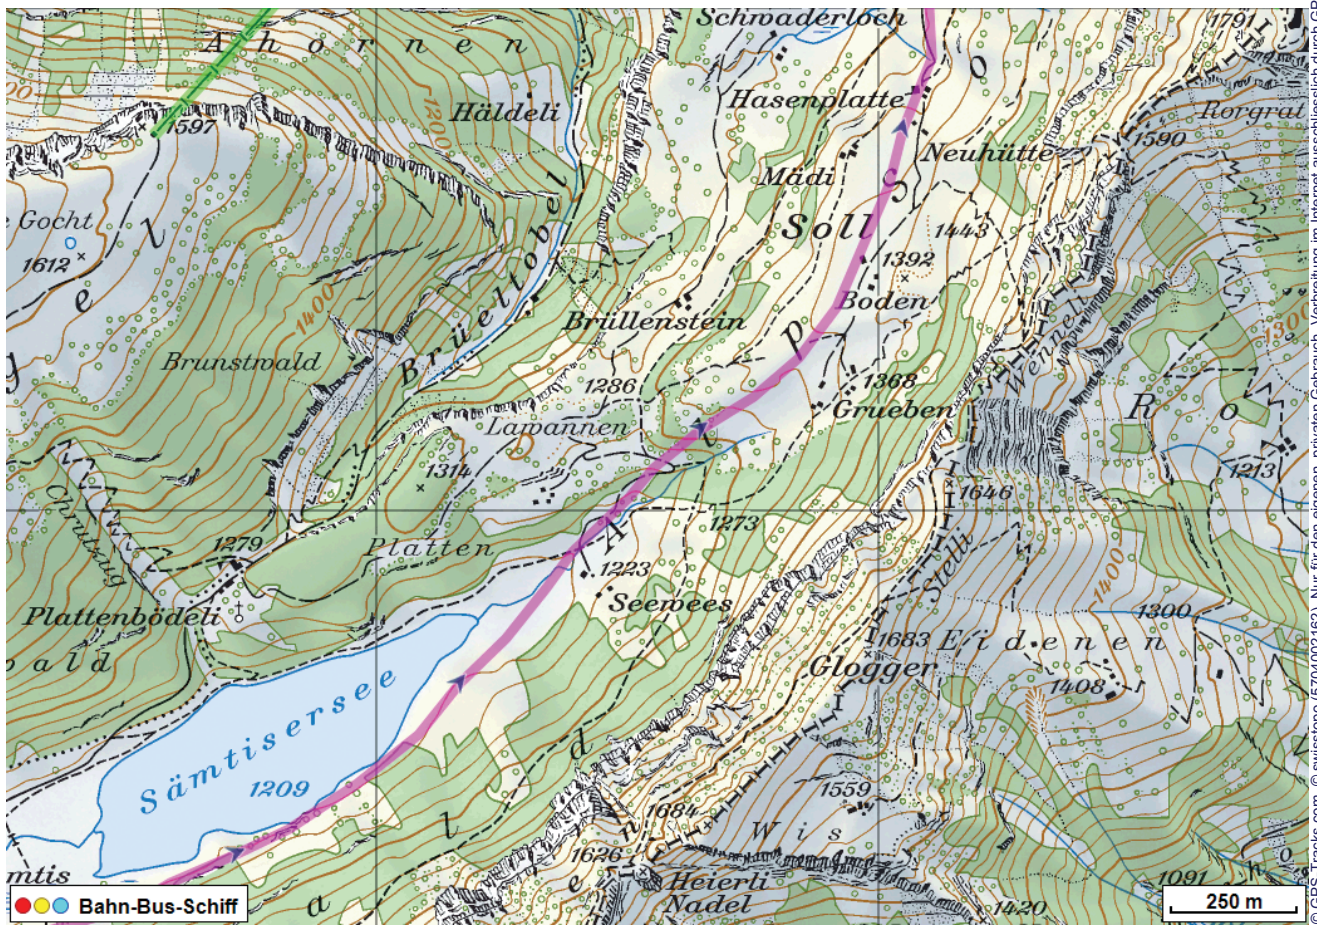


Schneeschuhtour Alpstein - Bollenwees Teil 2

Distanz: 9.6 km

Zeitbedarf: 3½ h

Aufstieg: 240 m

Abstieg: 795 m

Höchster Punkt: 1478 m.ü.M.

Tourenbeschreibung

Schneeschuhtour Alpstein - Bollenwees Teil 2

© GPS-Tracks.com. © swisstopo (5704002162). Nur für den eigenen, privaten Gebrauch. Verbreitung im Internet ausschliesslich durch GPS-Tracks.com Lizenznehmer (kostenpflichtig). Massstab: 1:50'000

Schneeschuhtour Alpstein - Bollenwees Teil 2

© GPS-Tracks.com. © swisstopo (5704002162). Nur für den eigenen, privaten Gebrauch. Verbreitung im Internet ausschliesslich durch GPS-Tracks.com Lizenznehmer (kostenpflichtig). Massstab: 1:25'000

Schneeschuhtour Alpstein - Bollenwees Teil 2

Höhenprofil