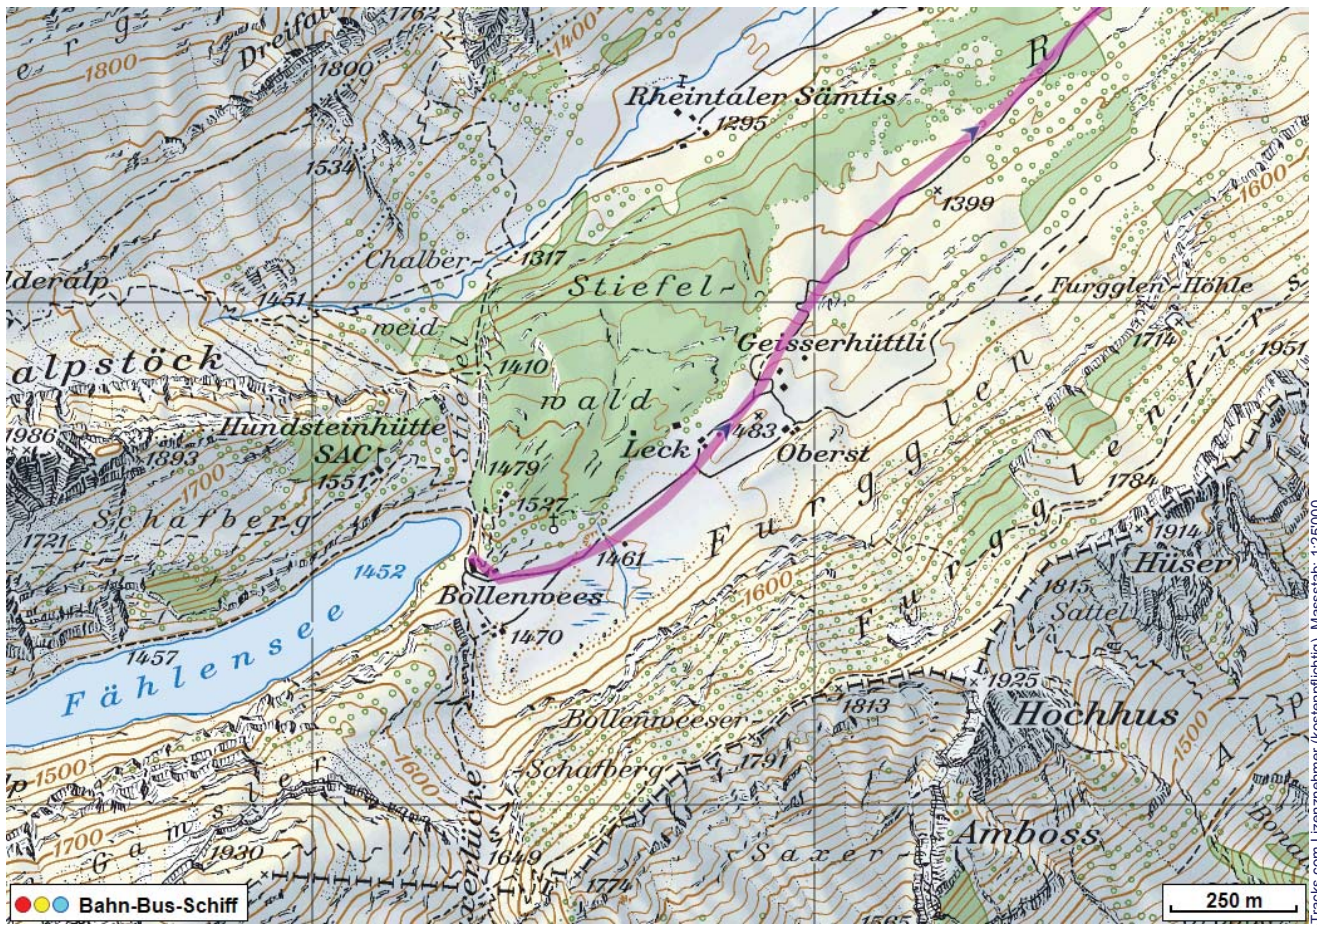


Schneeschuhtour Alpstein - Bollenwees Teil 2

Distanz: 9.6 km

Zeitbedarf: 3½ h

Aufstieg: 240 m

Abstieg: 795 m

Höchster Punkt: 1478 m.ü.M.

Tourenbeschreibung

Schneeschuhtour Alpstein - Bollenwees Teil 2

© GPS-Tracks.com. © swisstopo (5704002162). Nur für den eigenen, privaten Gebrauch. Verbreitung im Internet ausschliesslich durch GPS-Tracks.com Lizenznehmer (kostenpflichtig). Massstab: 1:50'000

Schneeschuhtour Alpstein - Bollenwees Teil 2

© GPS-Tracks.com. © swisstopo (5704002162). Nur für den eigenen, privaten Gebrauch. Verbreitung im Internet ausschliesslich durch GPS-Tracks.com Lizenznehmer (kostenpflichtig). Massstab: 1:25'000

Schneeschuhtour Alpstein - Bollenwees Teil 2

Höhenprofil