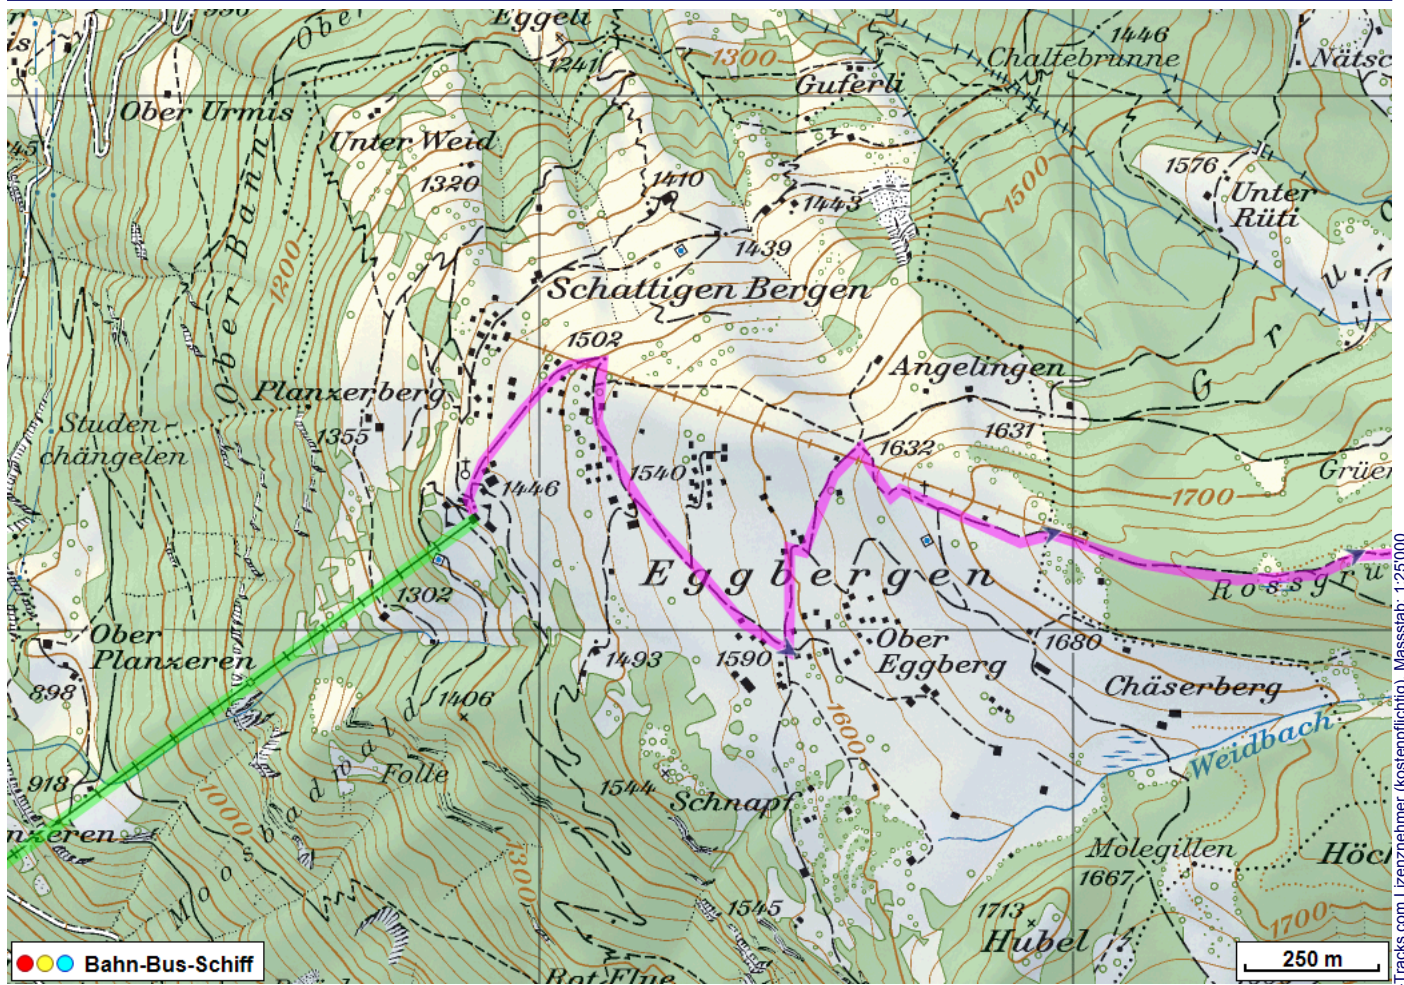


Wanderung Eggberge Lidernenhütte

Distanz: 9.2 km

Zeitbedarf: 5³/₄ h

Aufstieg: 773 m

Abstieg: 502 m

Höchster Punkt: 2137 m.ü.M.

Tourenbeschreibung

Wanderung Eggberge Lidernenhütte

© swisstopo (5704002162). Nur für den eigenen, privaten Gebrauch. Verbreitung im Internet ausschliesslich durch GPS-Tracks.com Lizenznehmer (kostenpflichtig). Massstab: 1:50000

Wanderung Eggberge Lidernenhütte

© swisstopo (6704002162). Nur für den eigenen, privaten Gebrauch. Verbreitung im Internet ausschliesslich durch GPS-Tracks.com Lizenznehmer (kostenpflichtig). Massstab: 1:25000

Wanderung Eggberge Lidernenhütte

Höhenprofil