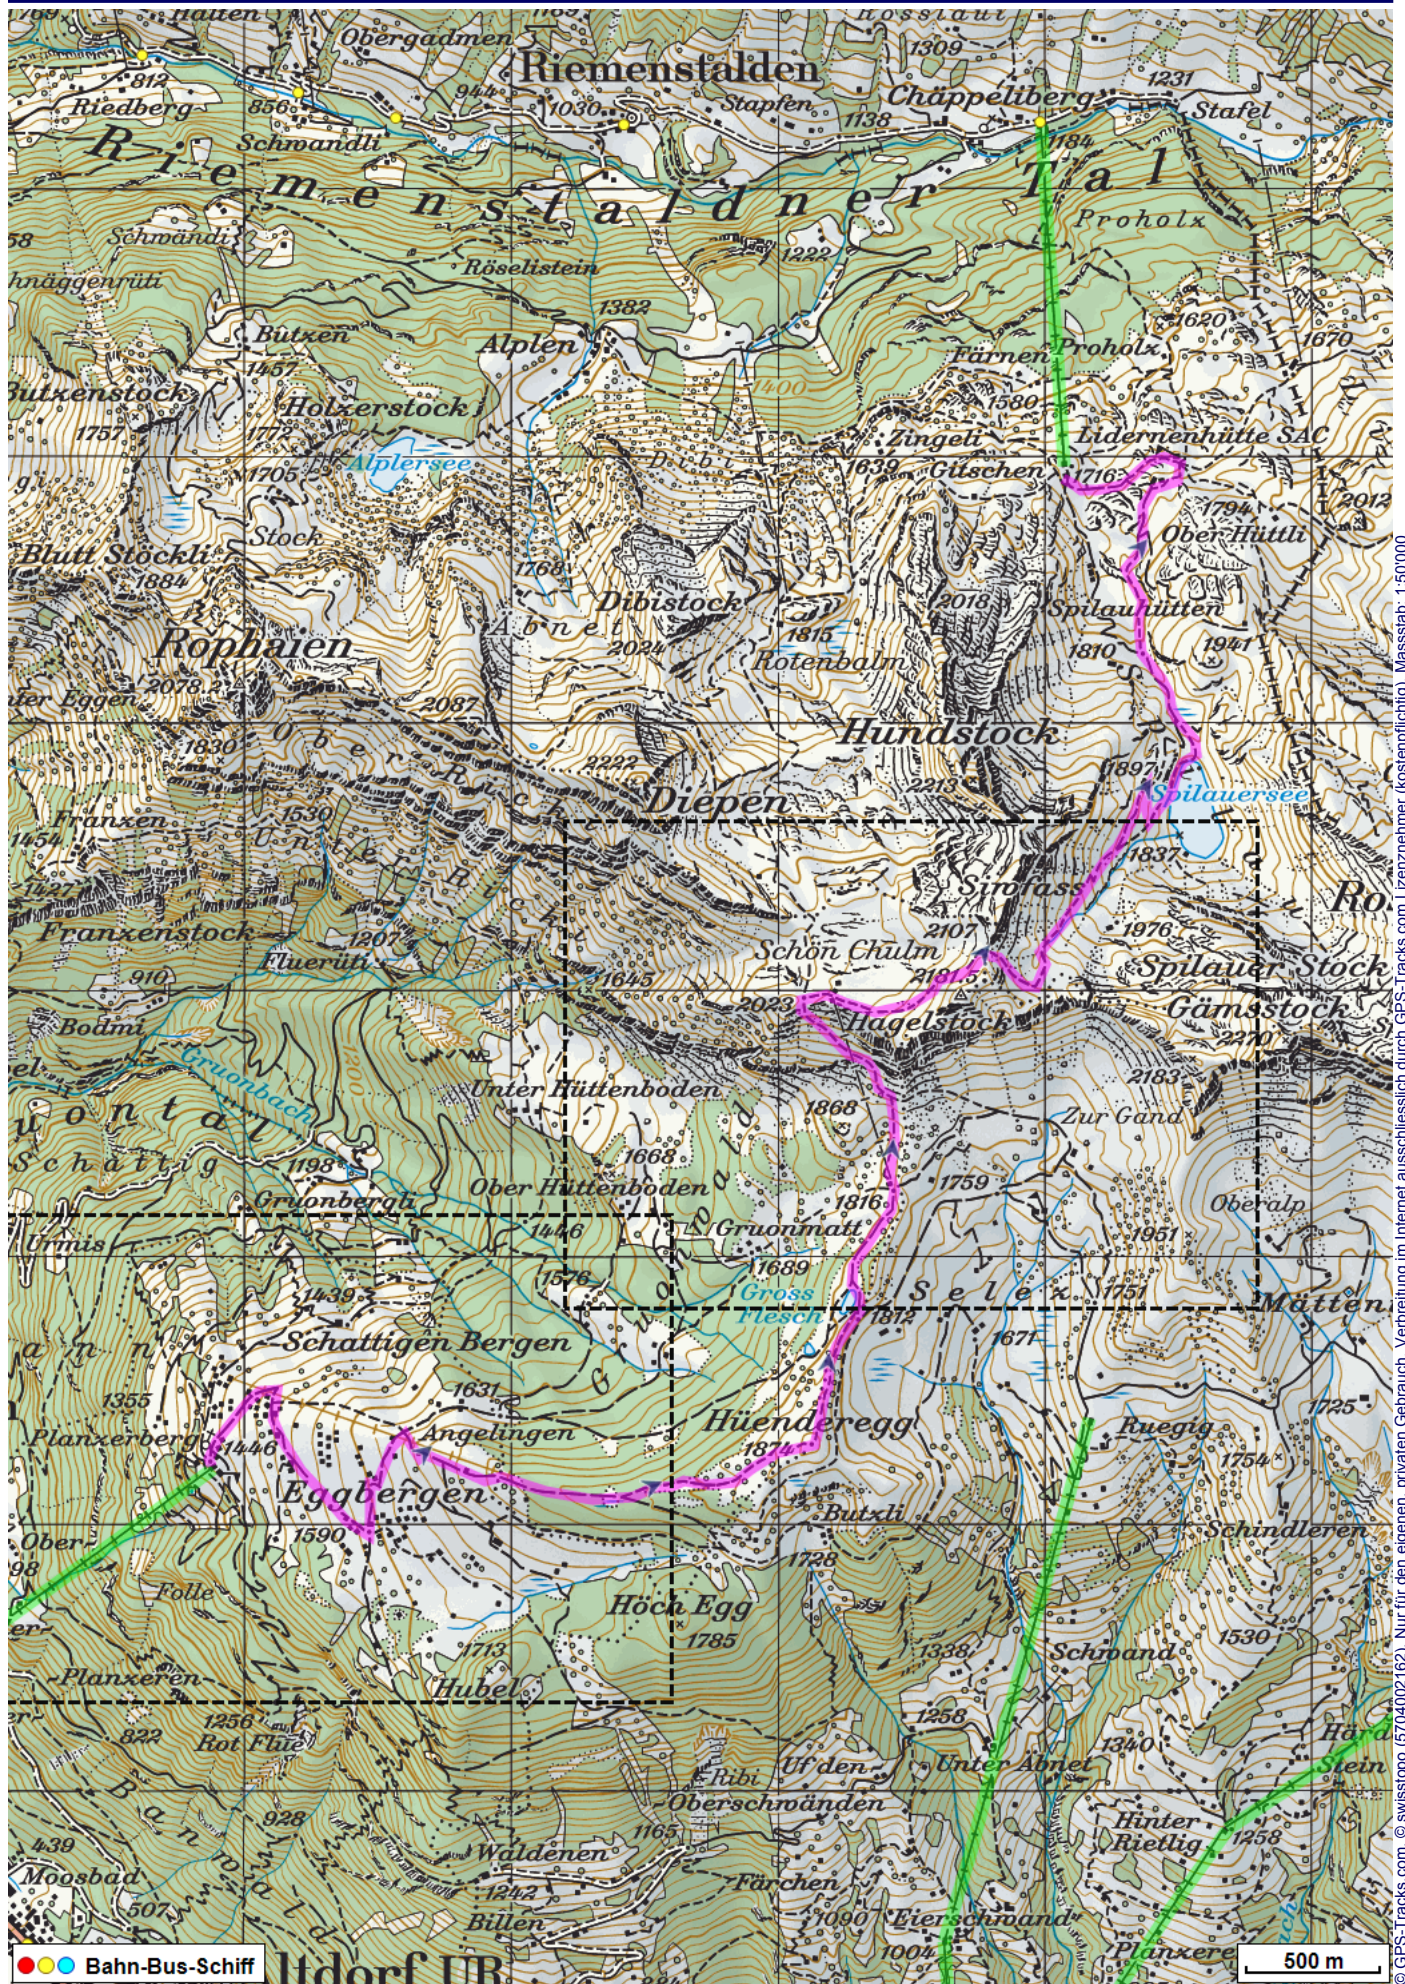


Wanderung Eggberge Lidernenhütte

Distanz: 9.2 km

Zeitbedarf: 5³/₄ h

Aufstieg: 773 m

Abstieg: 502 m

Höchster Punkt: 2137 m.ü.M.

Tourenbeschreibung

Wanderung Eggberge Lidernenhütte

© swisstopo (5704002162). Nur für den eigenen, privaten Gebrauch. Verbreitung im Internet ausschliesslich durch GPS-Tracks.com Lizenznehmer (kostenpflichtig). Massstab: 1:50000

Wanderung Eggberge Lidernenhütte

© swisstopo (6704002162). Nur für den eigenen, privaten Gebrauch. Verbreitung im Internet ausschliesslich durch GPS-Tracks.com Lizenznehmer (kostenpflichtig). Massstab: 1:25000

Wanderung Eggberge Lidernenhütte

Höhenprofil