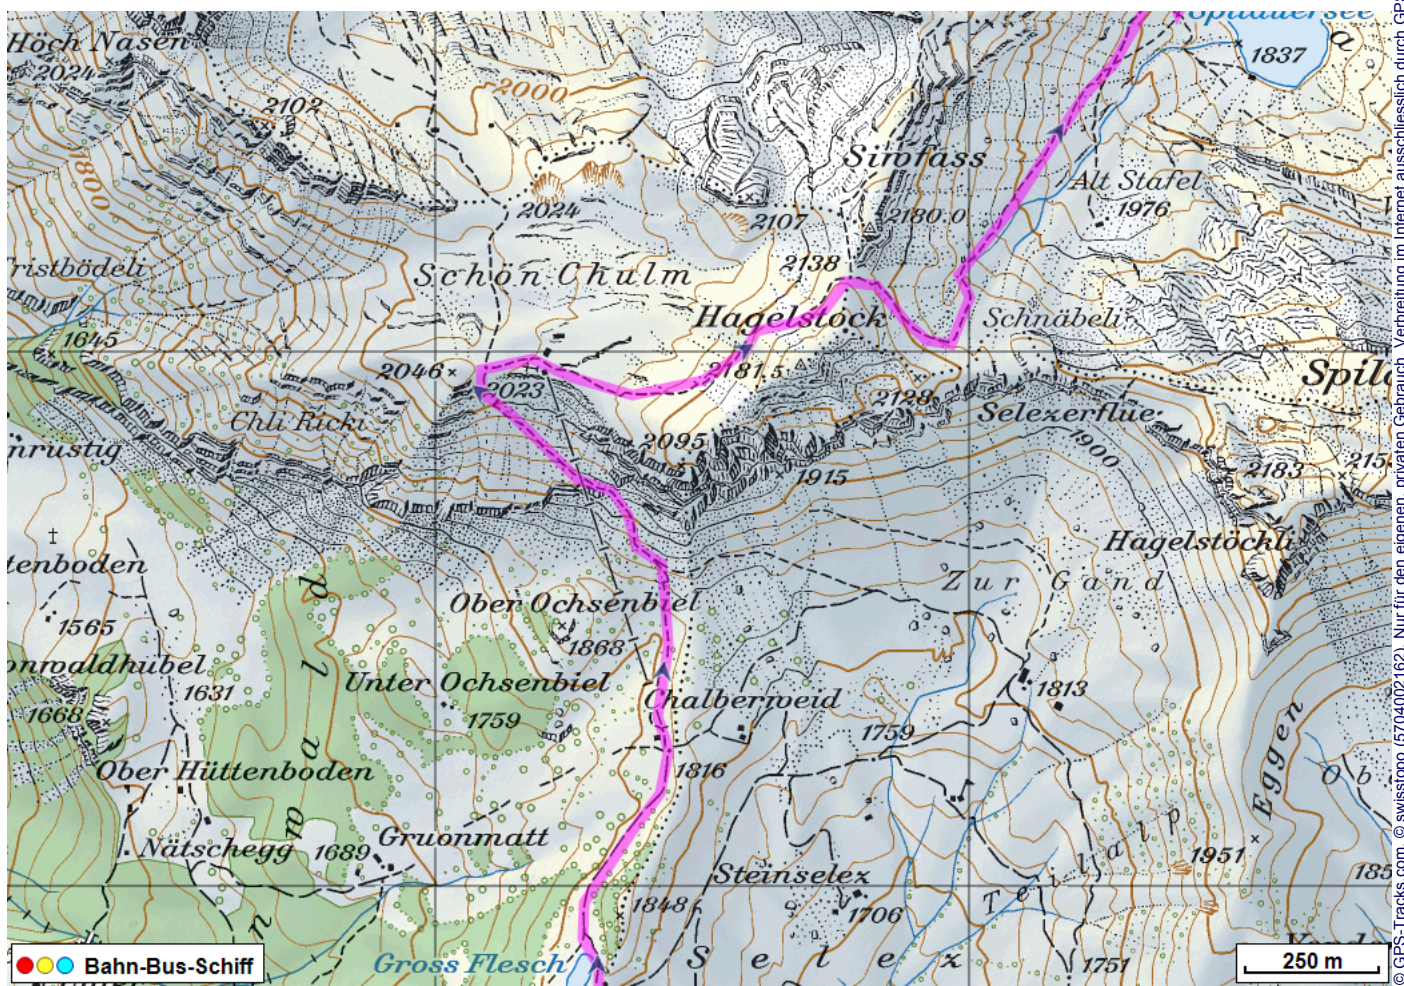


Wanderung Eggberge Lidernenhütte

Distanz: 9.2 km

Zeitbedarf: 5³/₄ h

Aufstieg: 773 m

Abstieg: 502 m

Höchster Punkt: 2137 m.ü.M.

Tourenbeschreibung

Wanderung Eggberge Lidernenhütte

© swisstopo (5704002162). Nur für den eigenen, privaten Gebrauch. Verbreitung im Internet ausschliesslich durch GPS-Tracks.com Lizenznehmer (kostenpflichtig). Massstab: 1:50000

Wanderung Eggberge Lidernenhütte

© swisstopo (6704002162). Nur für den eigenen, privaten Gebrauch. Verbreitung im Internet ausschliesslich durch GPS-Tracks.com Lizenznehmer (kostenpflichtig). Massstab: 1:25000

Wanderung Eggberge Lidernenhütte

Höhenprofil