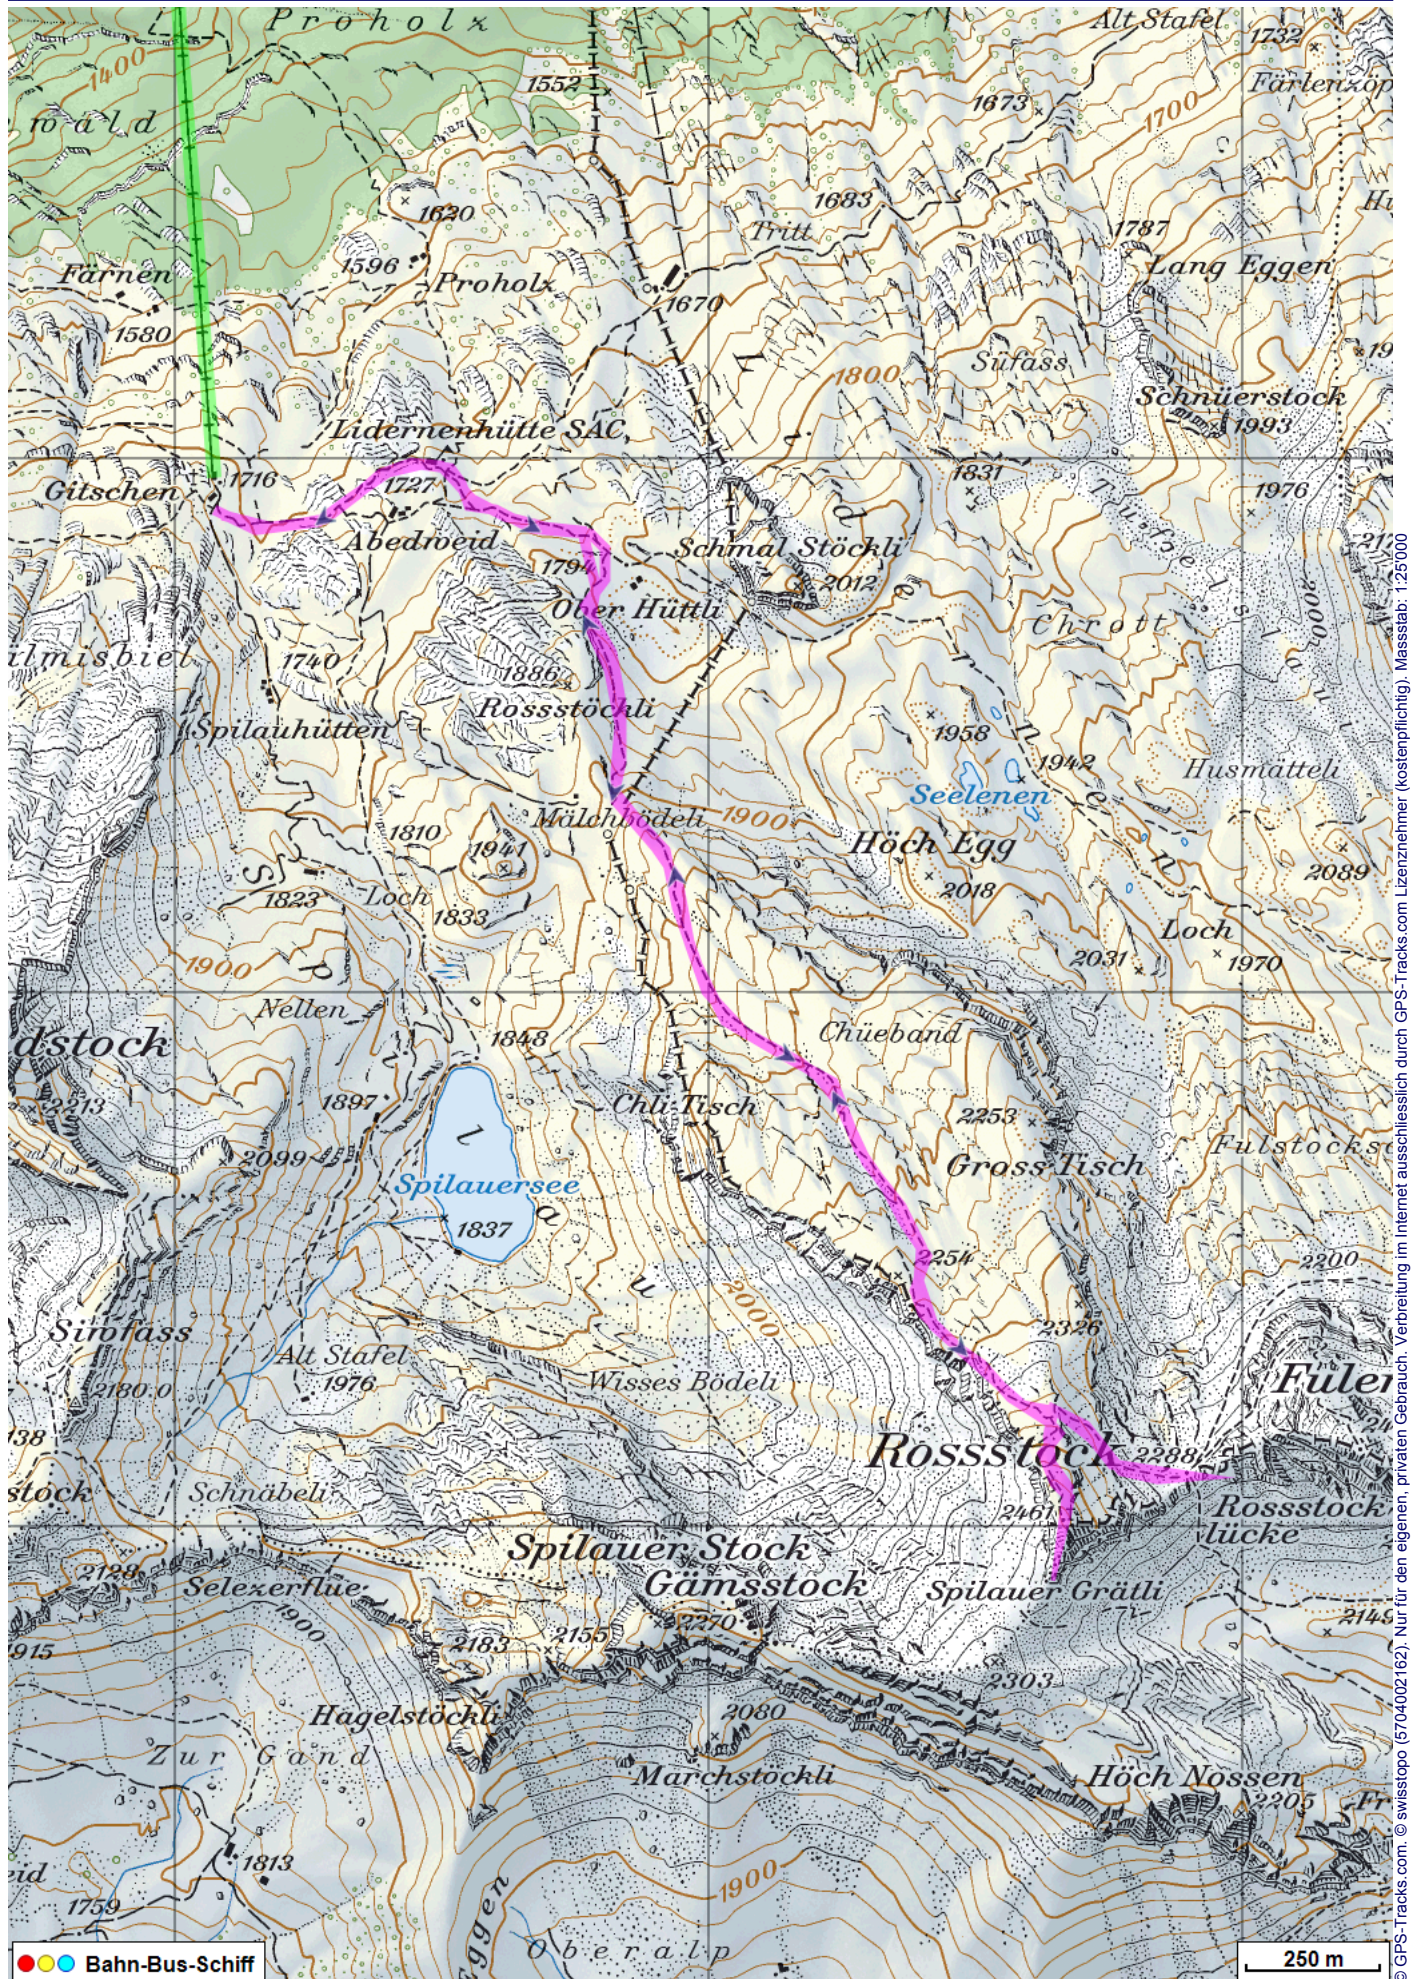


Wanderung Lidernenhütte Rosstock

Distanz: 6.6 km

Zeitbedarf: 5³/₄ h

Aufstieg: 930 m

Abstieg: 940 m

Höchster Punkt: 2446 m.ü.M.

Tourenbeschreibung

Wanderung Lidernenhütte Rössstock

© GPS-Tracks.com. © swisstopo (6704002162). Nur für den eigenen, privaten Gebrauch. Verbreitung im Internet ausschliesslich durch GPS-Tracks.com Lizenznehmer (kostenpflichtig). Massstab: 1:25000

Wanderung Lidernenhütte Rosstock

Höhenprofil