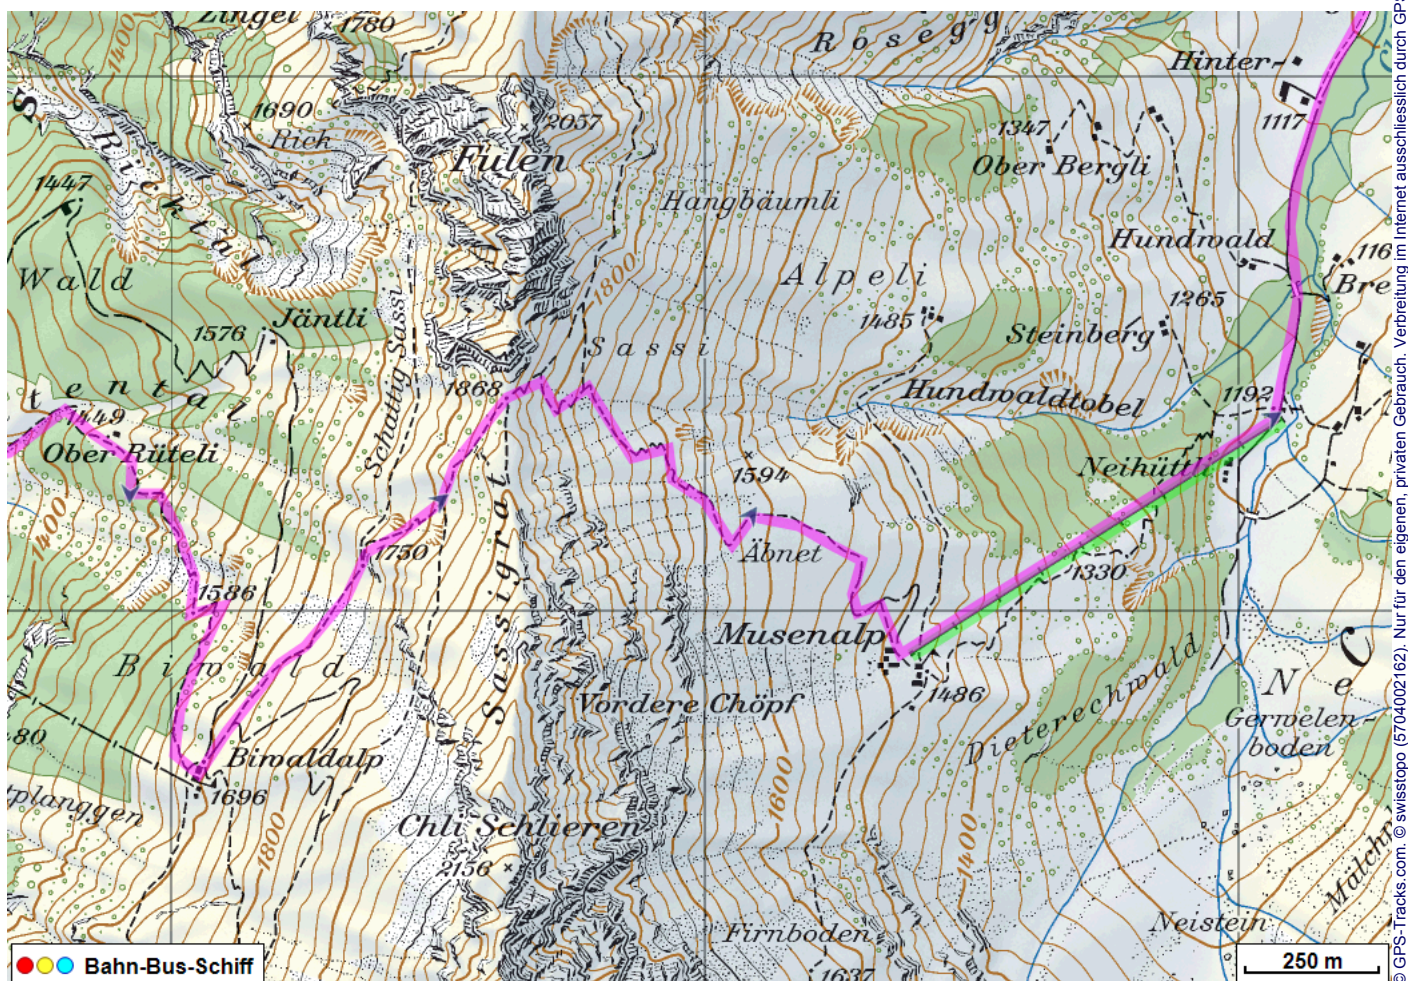


Wanderung Sassigrat Isleten

Distanz: 13.5 km

Zeitbedarf: 6 h

Aufstieg: 1010 m

Abstieg: 1230 m

Höchster Punkt: 1863 m.ü.M.

Tourenbeschreibung

Wanderung Sassigrat Isleten

Wanderung Sassigrat Isleten

Wanderung Sassigrat Isleten

Höhenprofil