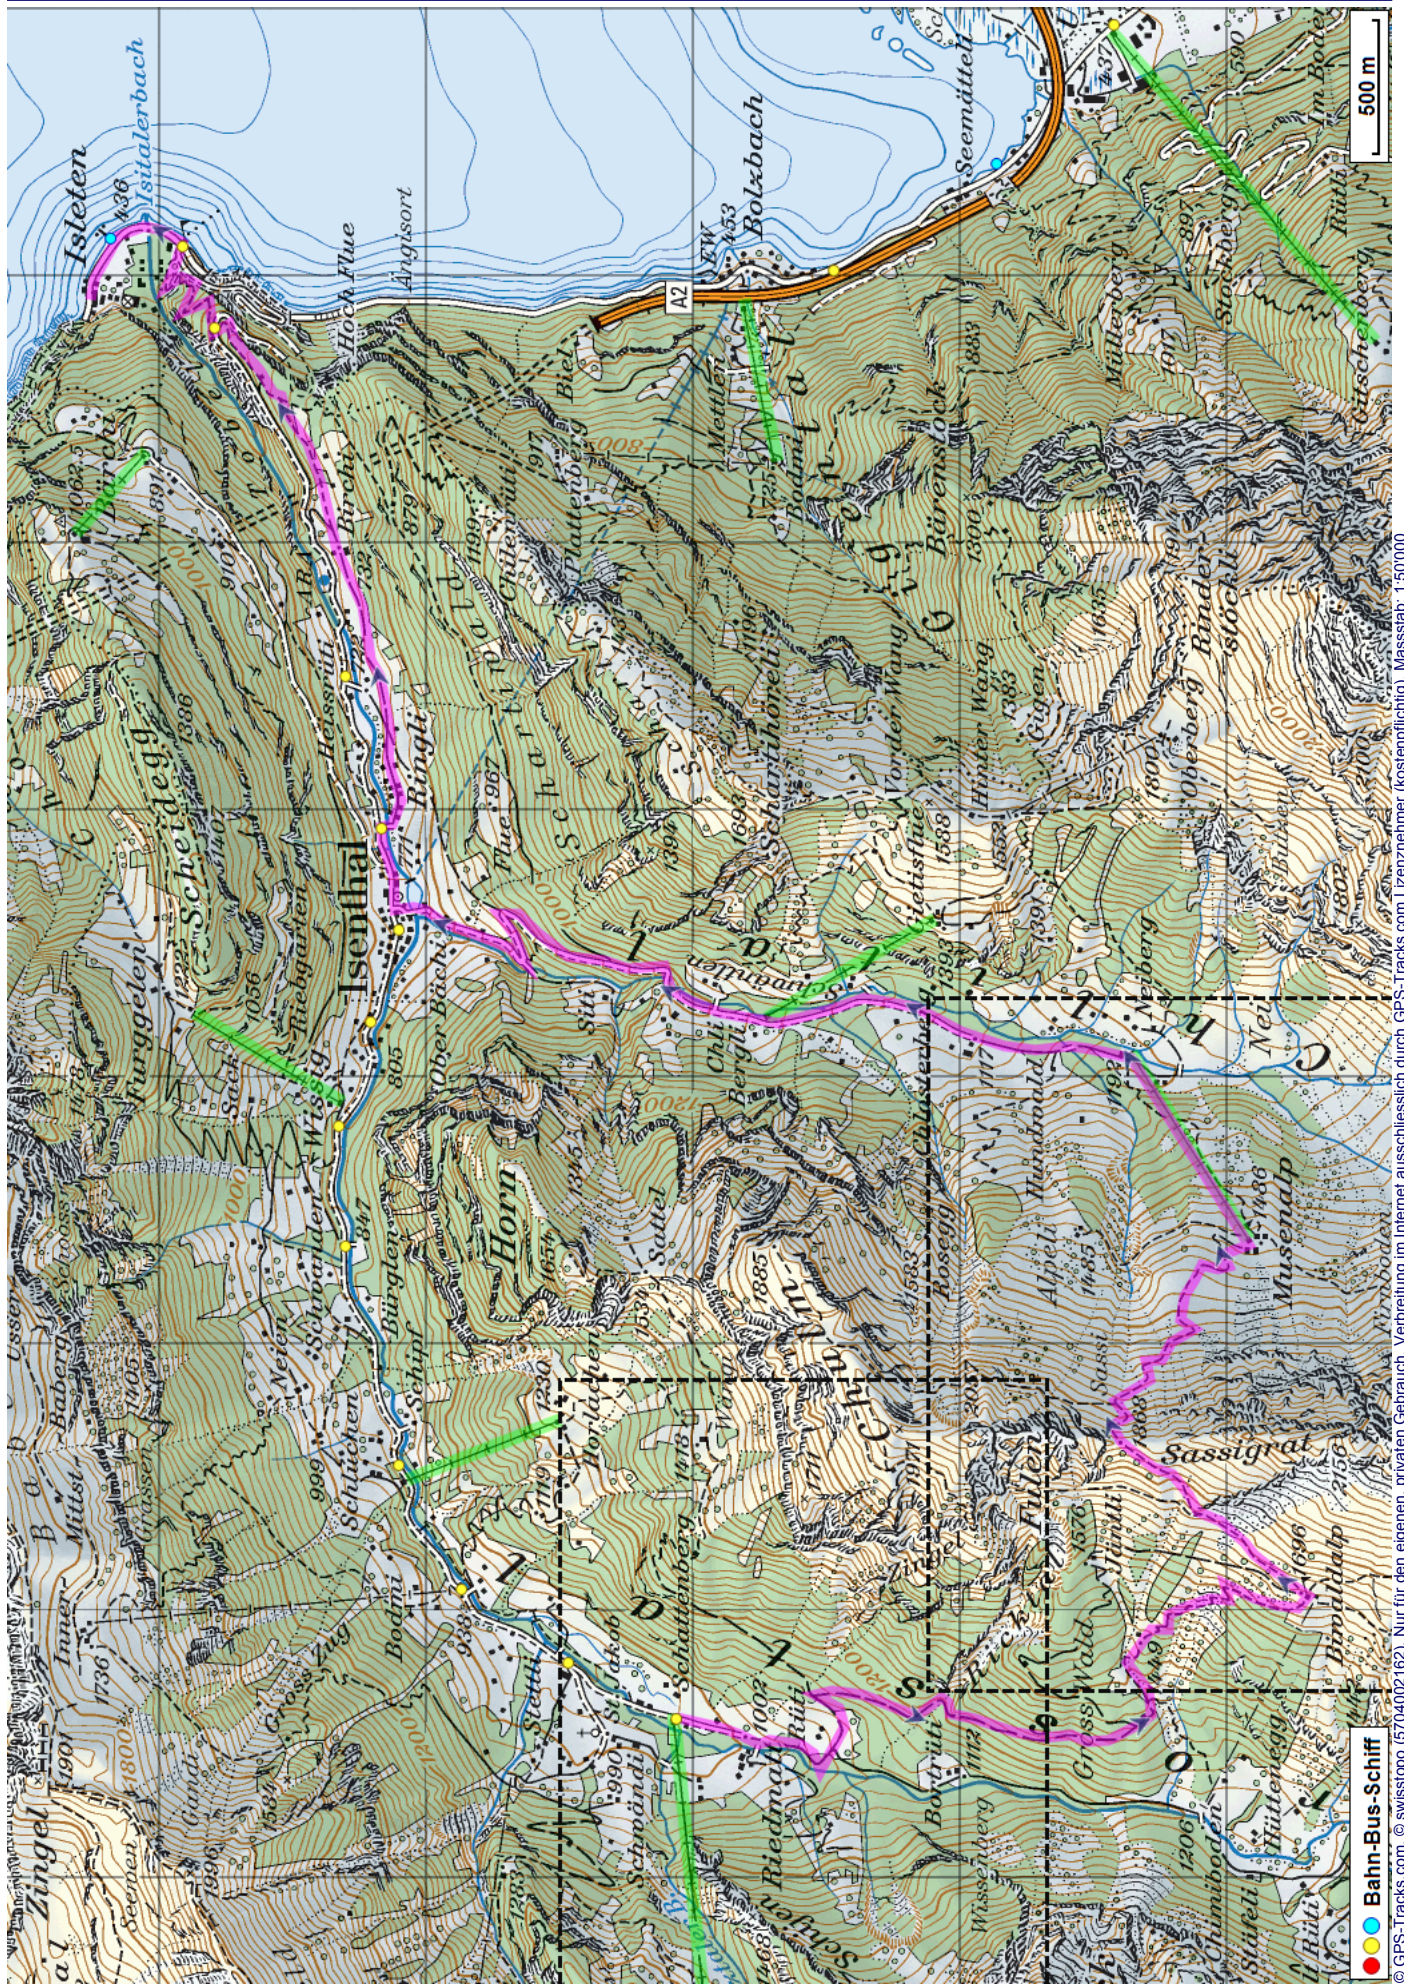


Wanderung Sassigrat Isleten

Distanz: 13.5 km

Zeitbedarf: 6 h

Aufstieg: 1010 m

Abstieg: 1230 m

Höchster Punkt: 1863 m.ü.M.

Tourenbeschreibung

Wanderung Sassigrat Isleten

Wanderung Sassigrat Isleten

Wanderung Sassigrat Isleten

Höhenprofil