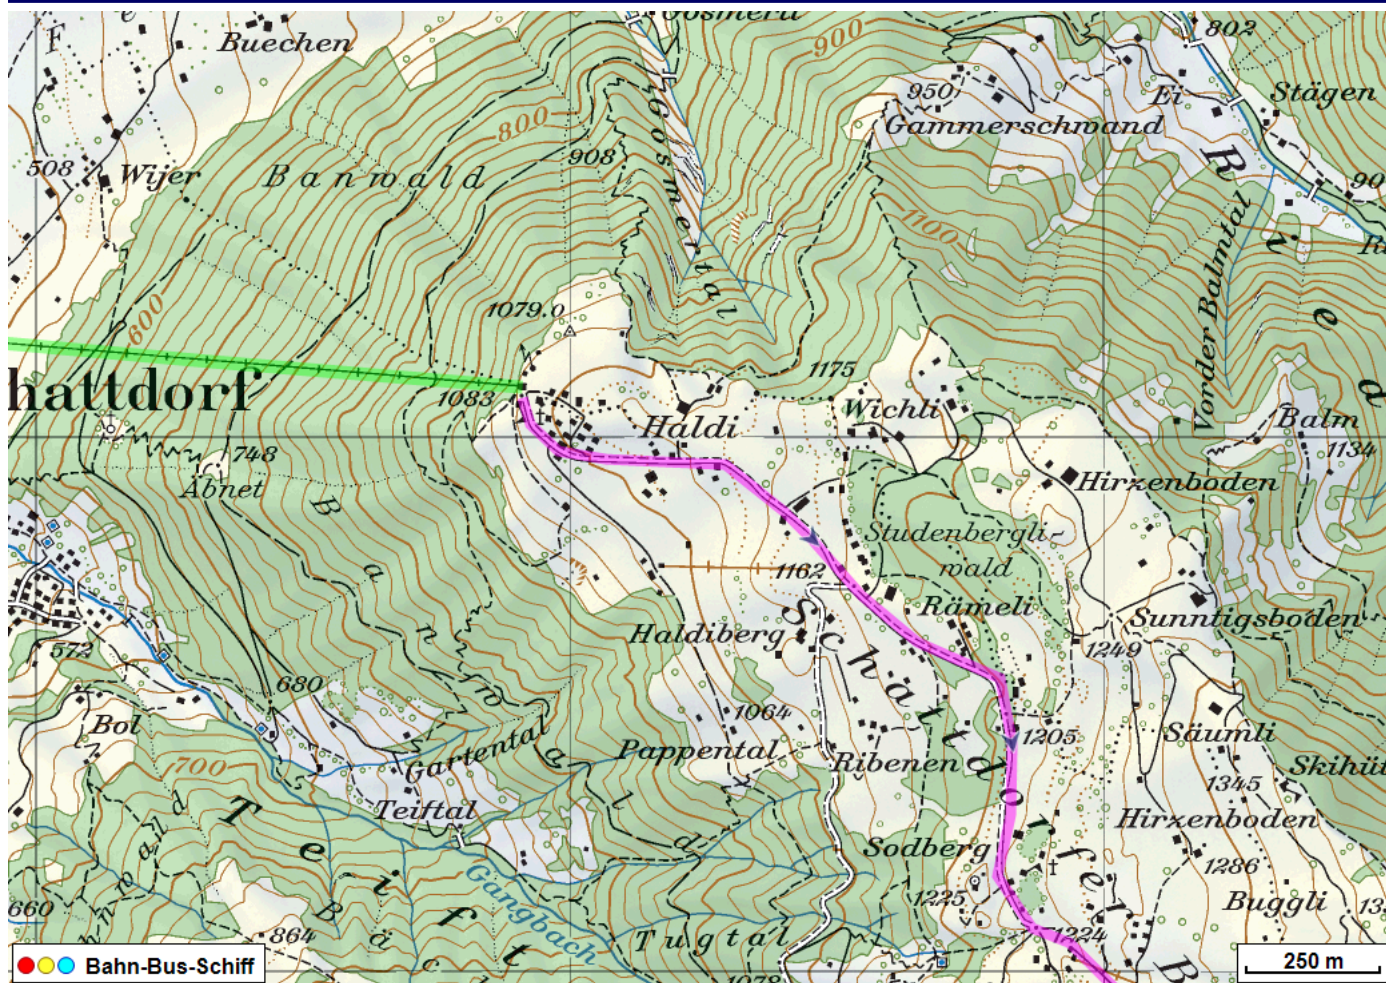


Bergwanderung Bämetergrat Strengmatt

Distanz: 13.5 km

Zeitbedarf: 6½ h

Aufstieg: 1474 m

Abstieg: 1439 m

Höchster Punkt: 2408 m.ü.M.

Tourenbeschreibung

Bergwanderung Bämetergrat Strengmatt

Bergwanderung Bämetergrat Strengmatt

Bergwanderung Bämetergrat Strengmatt

Höhenprofil