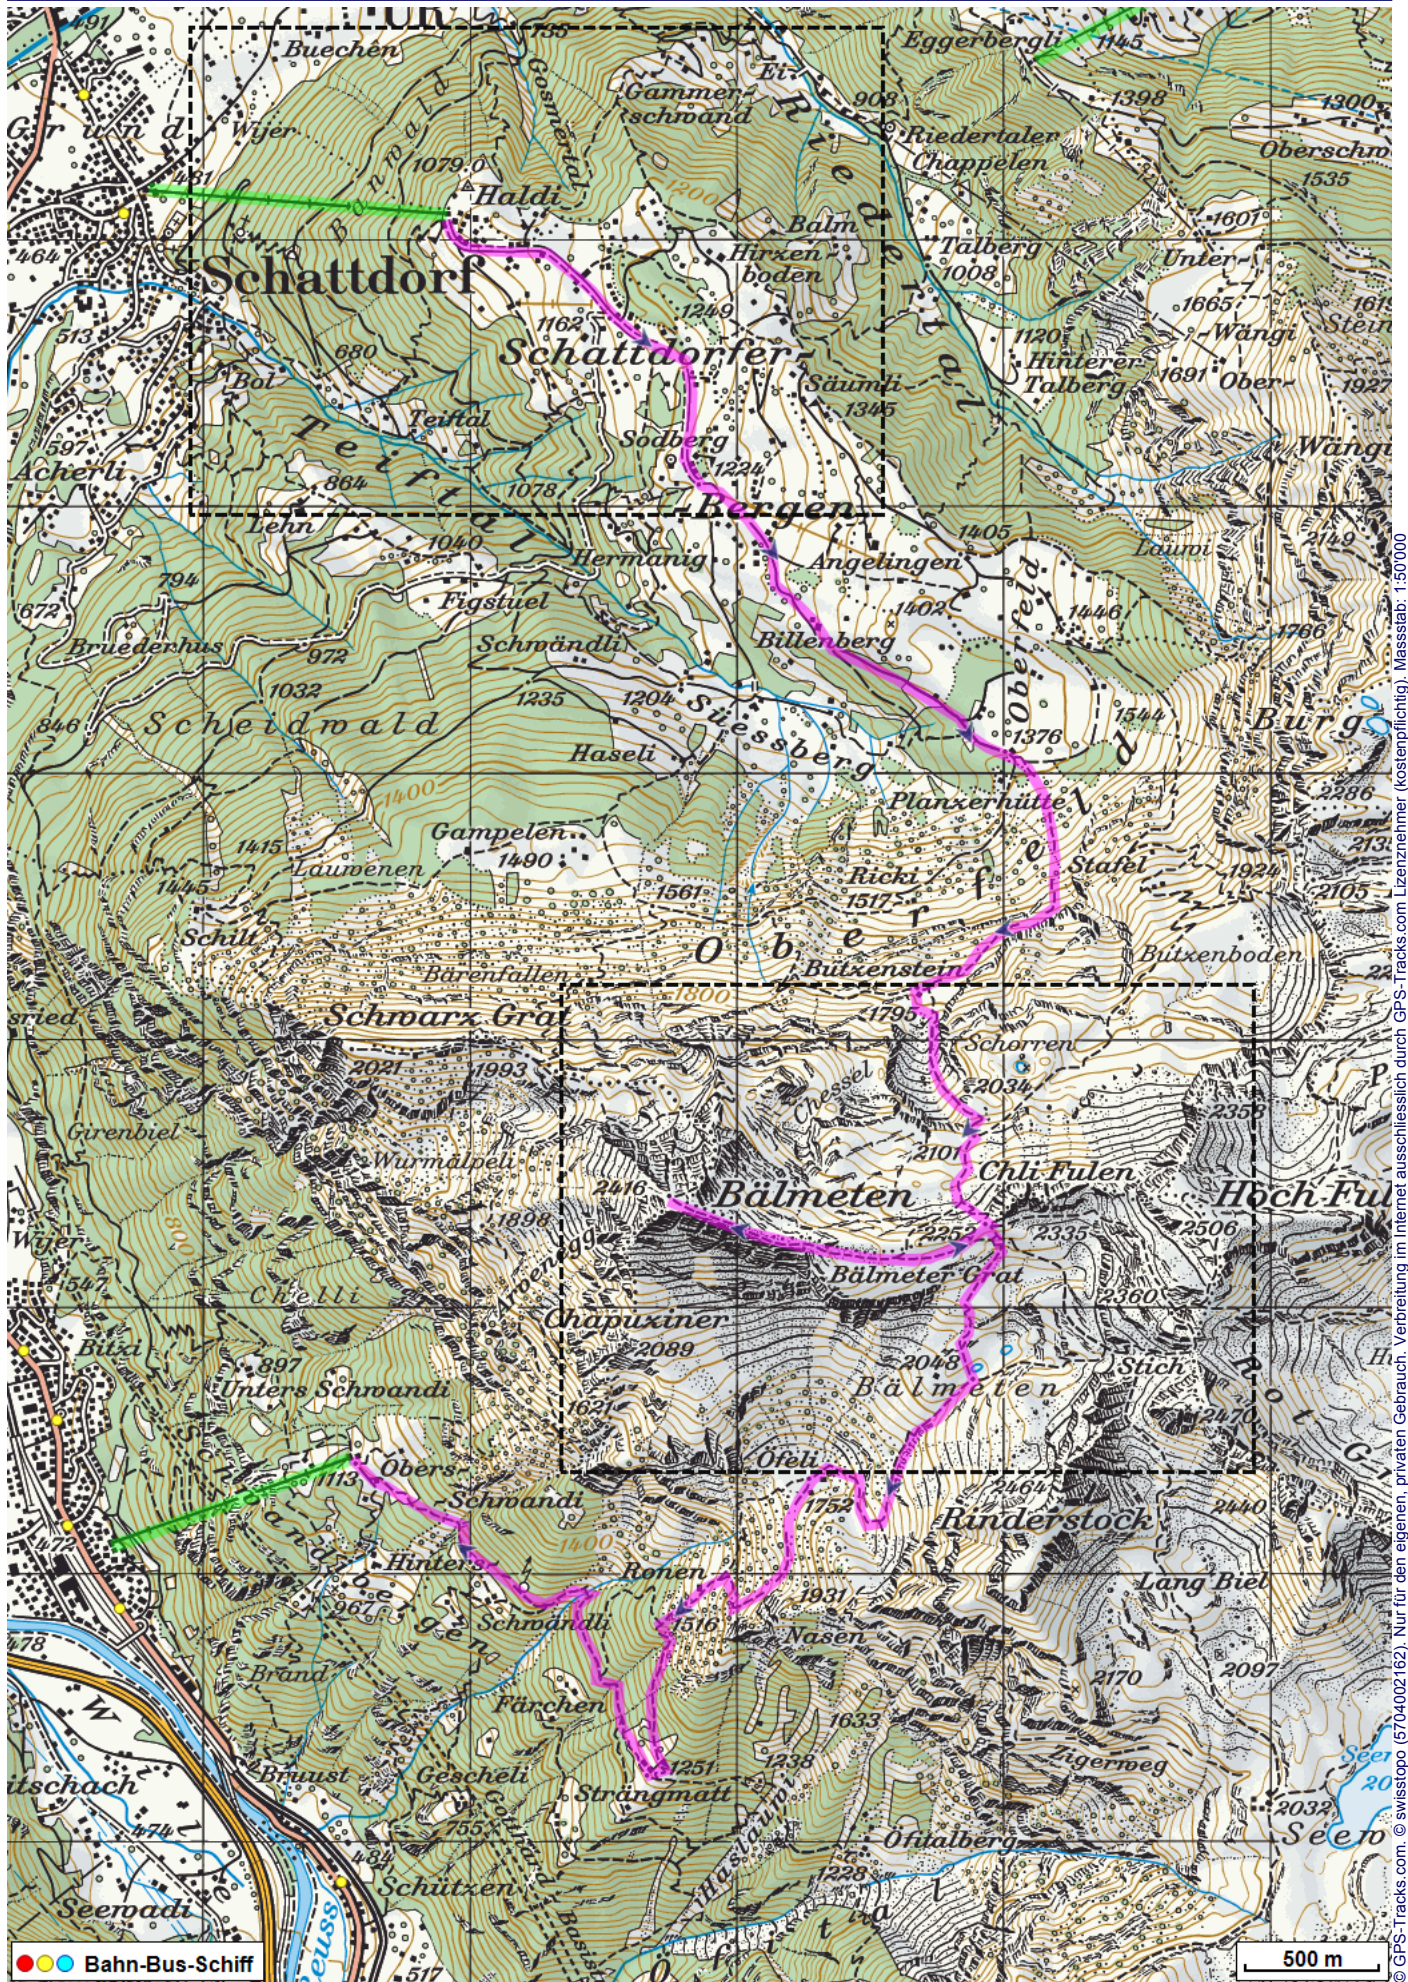


Bergwanderung Bämetergrat Strengmatt

Distanz: 13.5 km

Zeitbedarf: 6½ h

Aufstieg: 1474 m

Abstieg: 1439 m

Höchster Punkt: 2408 m.ü.M.

Tourenbeschreibung

Bergwanderung Bämetergrat Strengmatt

Bergwanderung Bämetergrat Strengmatt

Bergwanderung Bämetergrat Strengmatt

Höhenprofil