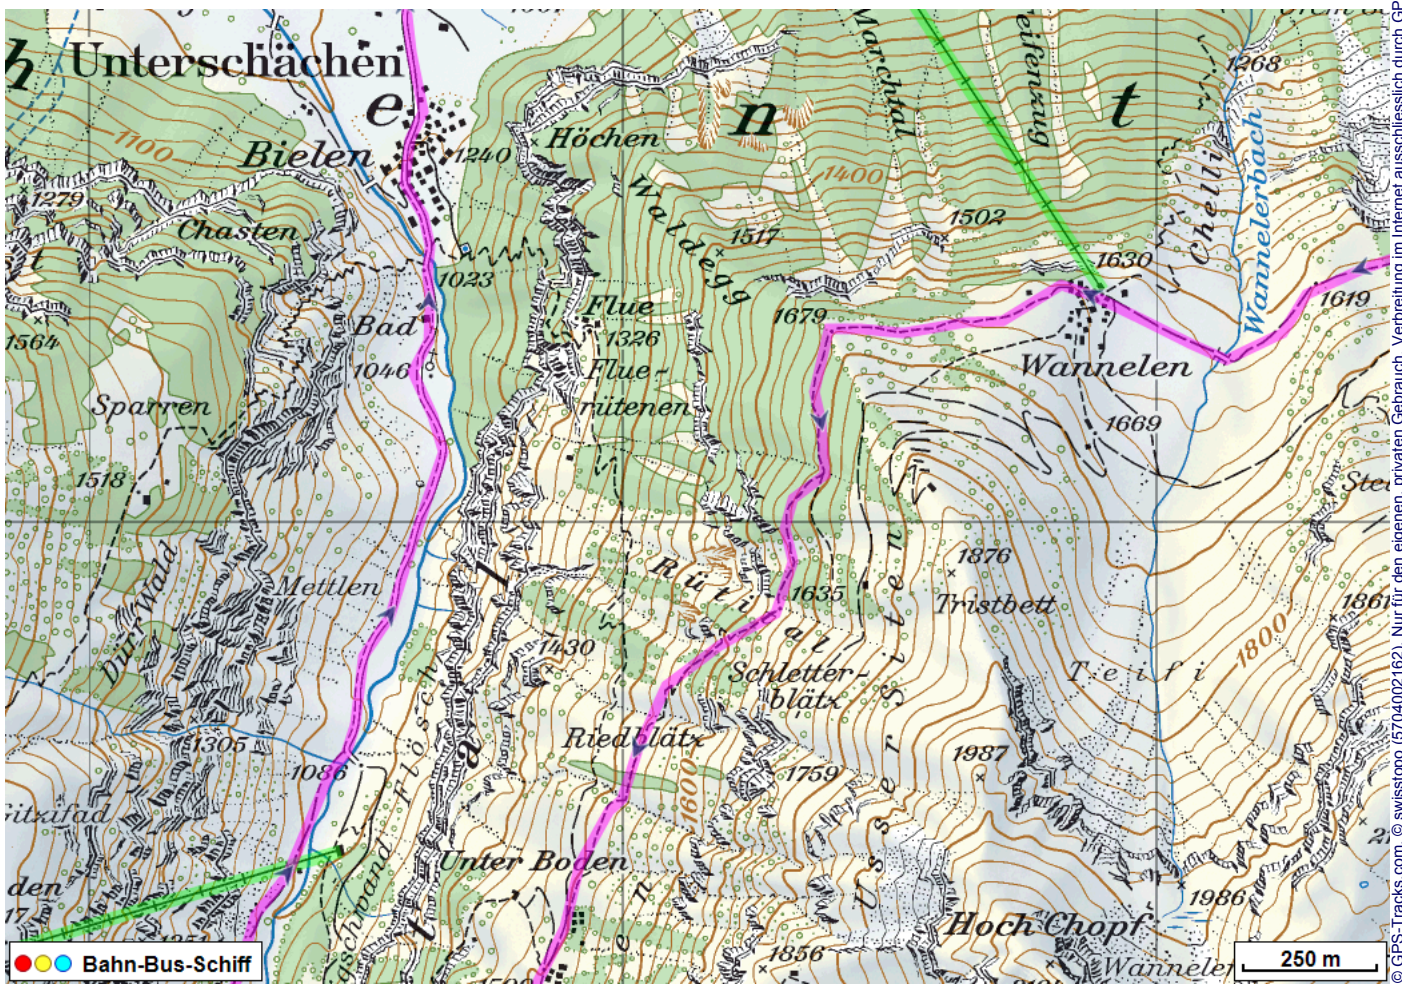


Wanderung Klausenpass Unterschächen

Distanz: 16.6 km

Zeitbedarf: 5½ h

Aufstieg: 478 m

Abstieg: 1428 m

Höchster Punkt: 2055 m.ü.M.

Tourenbeschreibung

Wanderung Klausenpass Unterschächen

Wanderung Klausenpass Unterschächen

© GPS-Tracks.com. © swisstopo (6704002162). Nur für den eigenen, privaten Gebrauch. Verbreitung im Internet ausschliesslich durch GPS-Tracks.com Lizenznehmer (kostenpflichtig). Massstab: 1:25000

Wanderung Klausenpass Unterschächen

Höhenprofil