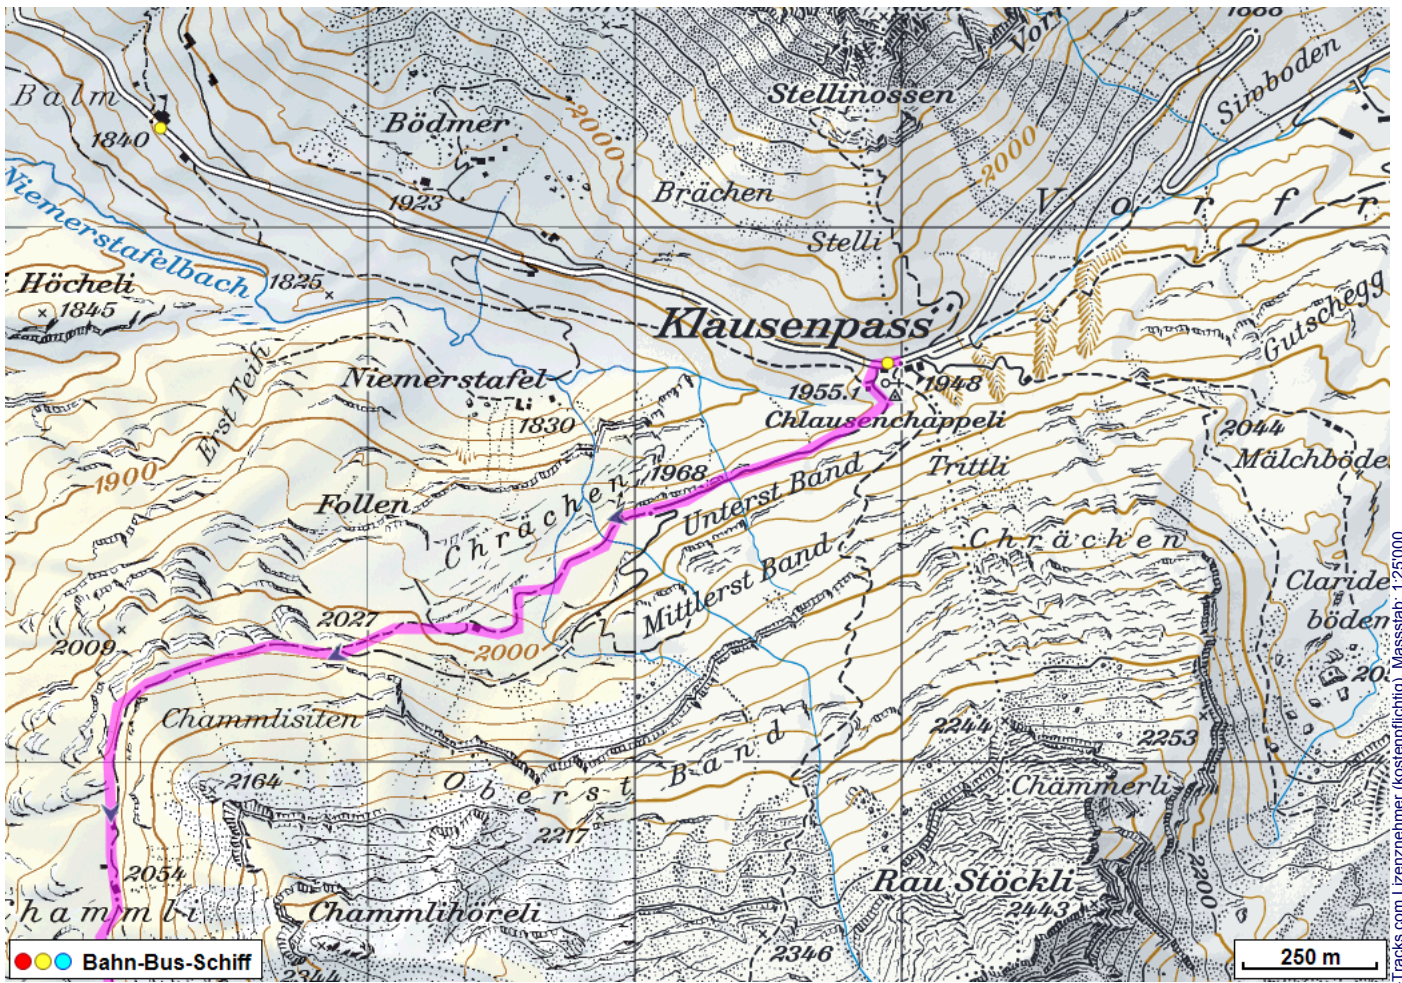


Wanderung Klausenpass Unterschächen

Distanz: 16.6 km

Zeitbedarf: 5½ h

Aufstieg: 478 m

Abstieg: 1428 m

Höchster Punkt: 2055 m.ü.M.

Tourenbeschreibung

Wanderung Klausenpass Unterschächen

Wanderung Klausenpass Unterschächen

© GPS-Tracks.com. © swisstopo (6704002162). Nur für den eigenen, privaten Gebrauch. Verbreitung im Internet ausschliesslich durch GPS-Tracks.com Lizenznehmer (kostenpflichtig). Massstab: 1:25000

Wanderung Klausenpass Unterschächen

Höhenprofil