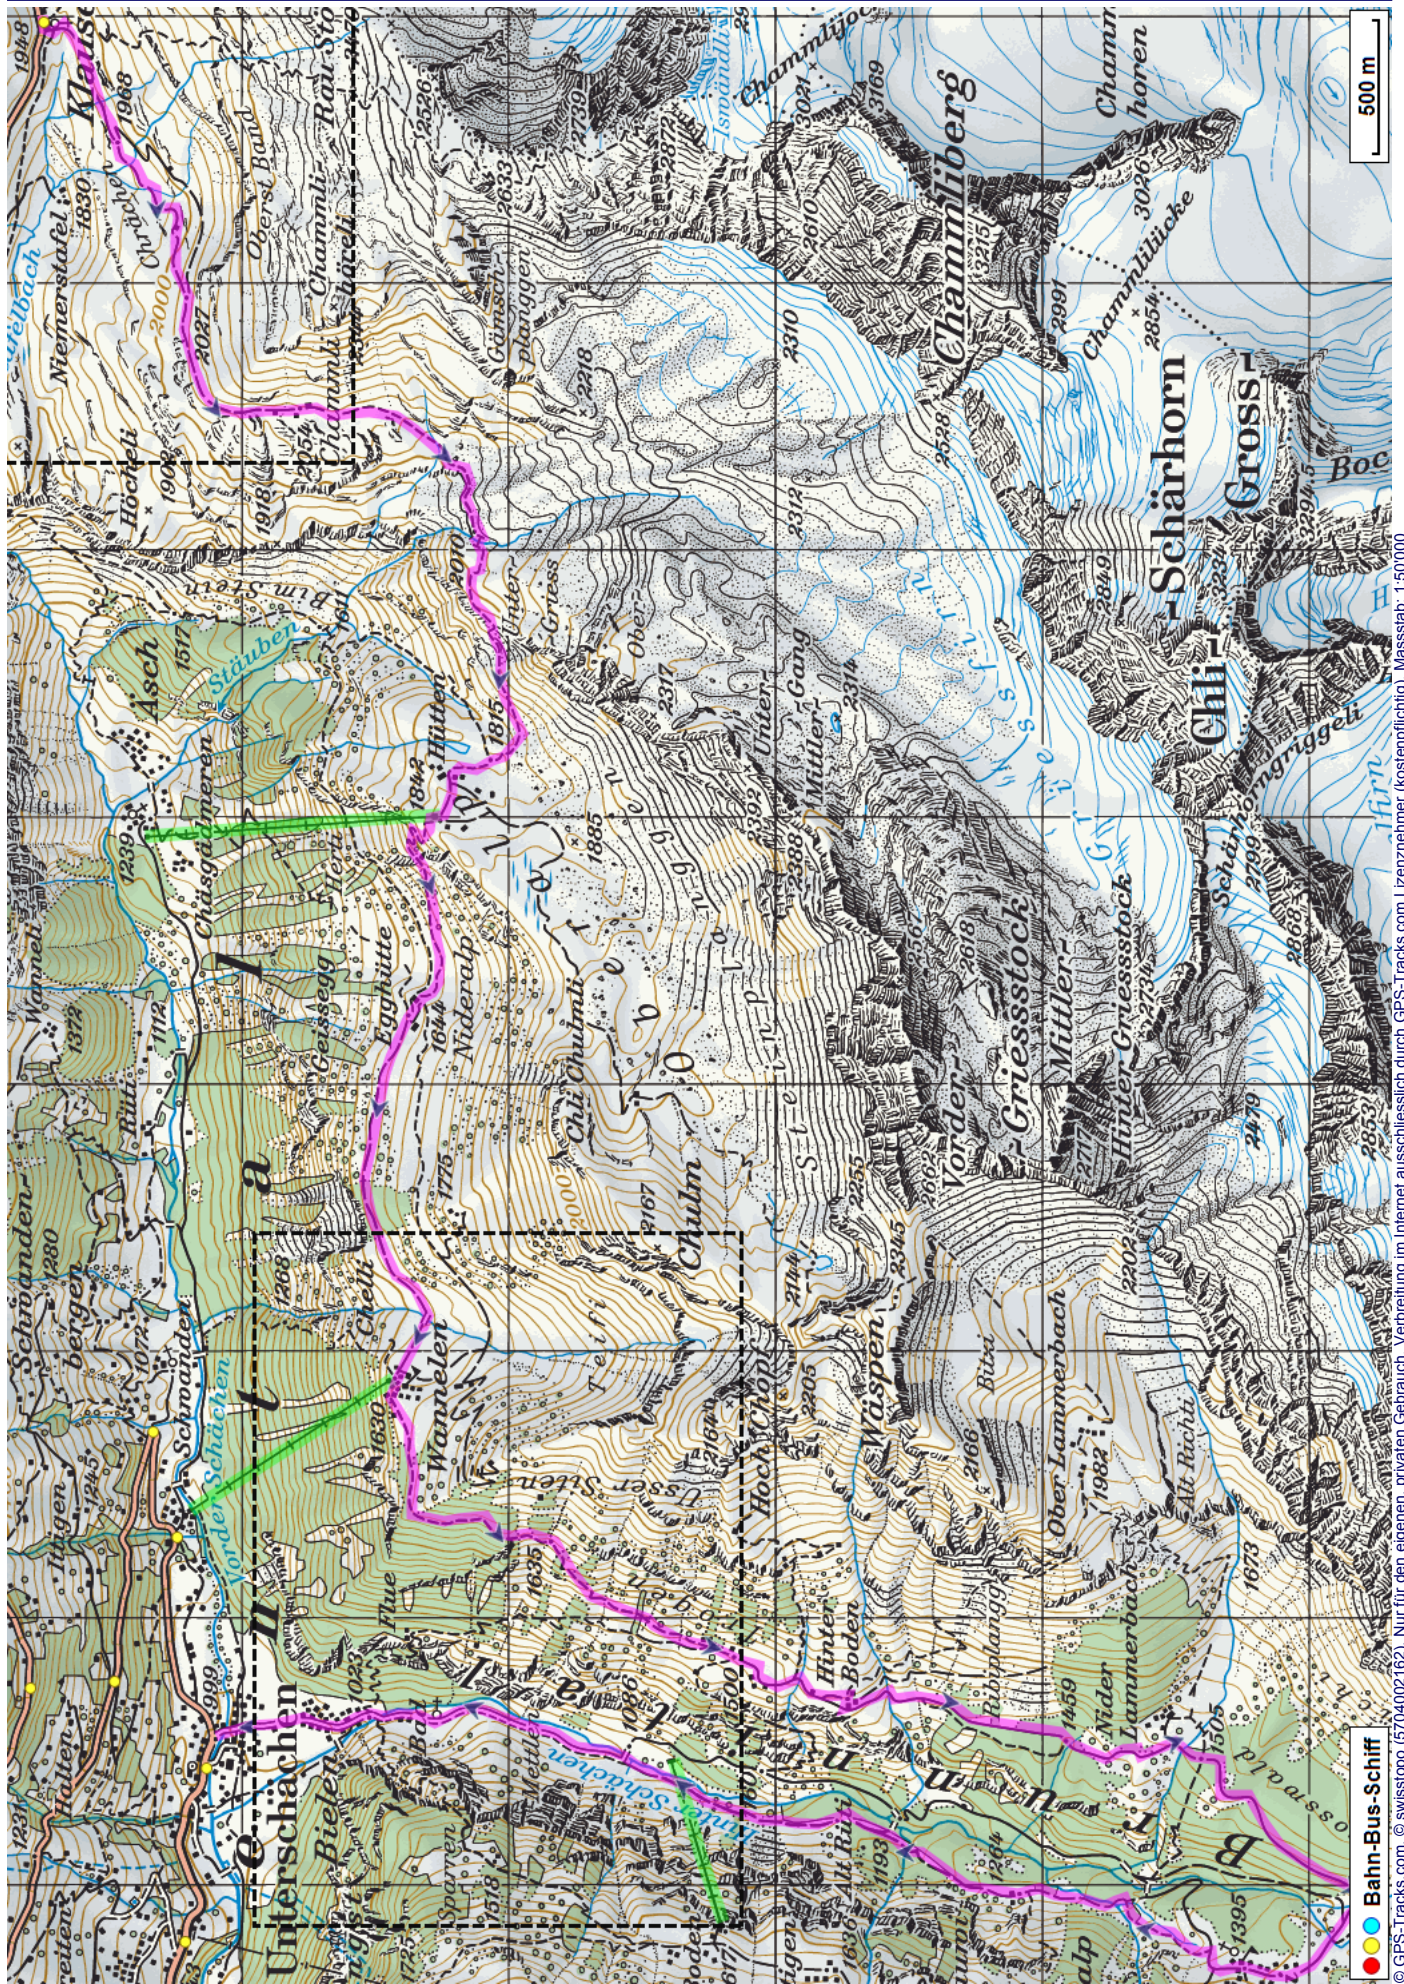


Wanderung Klausenpass Unterschächen

Distanz: 16.6 km

Zeitbedarf: 5½ h

Aufstieg: 478 m

Abstieg: 1428 m

Höchster Punkt: 2055 m.ü.M.

Tourenbeschreibung

Wanderung Klausenpass Unterschächen

Wanderung Klausenpass Unterschächen

© GPS-Tracks.com. © swisstopo (6704002162). Nur für den eigenen, privaten Gebrauch. Verbreitung im Internet ausschliesslich durch GPS-Tracks.com Lizenznehmer (kostenpflichtig). Massstab: 1:25000

Wanderung Klausenpass Unterschächen

Höhenprofil