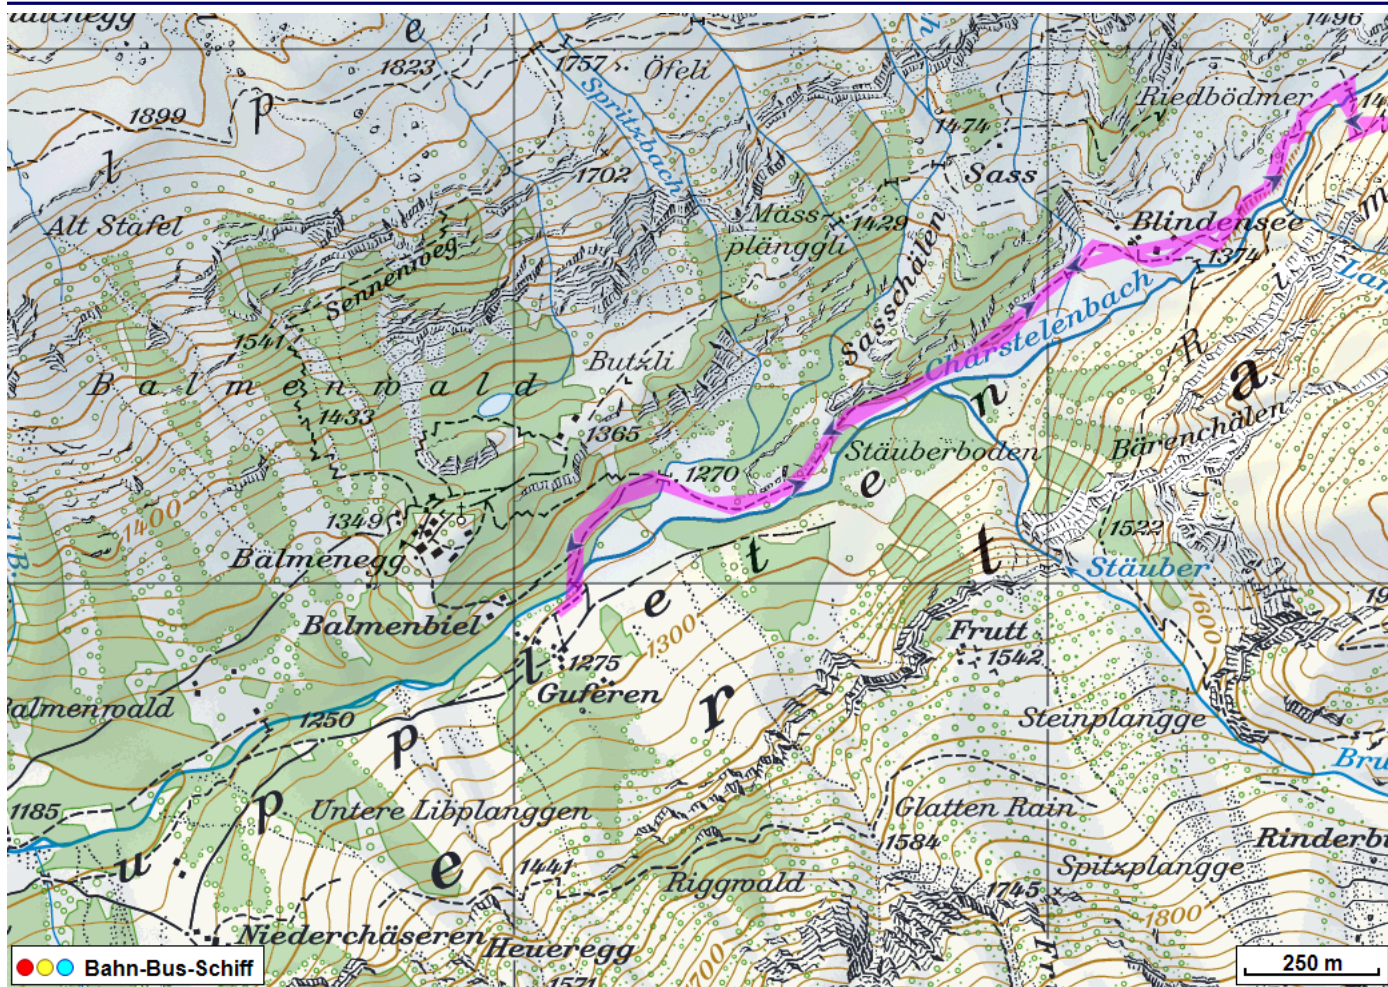


Bergwanderung Guferen Hüfi

Distanz: 11.9 km

Zeitbedarf: 5½ h

Aufstieg: 1136 m

Abstieg: 1138 m

Höchster Punkt: 2348 m.ü.M.

Tourenbeschreibung

Bergwanderung Guferen Hüfi

Bergwanderung Guferen Hüfi

Höhenprofil