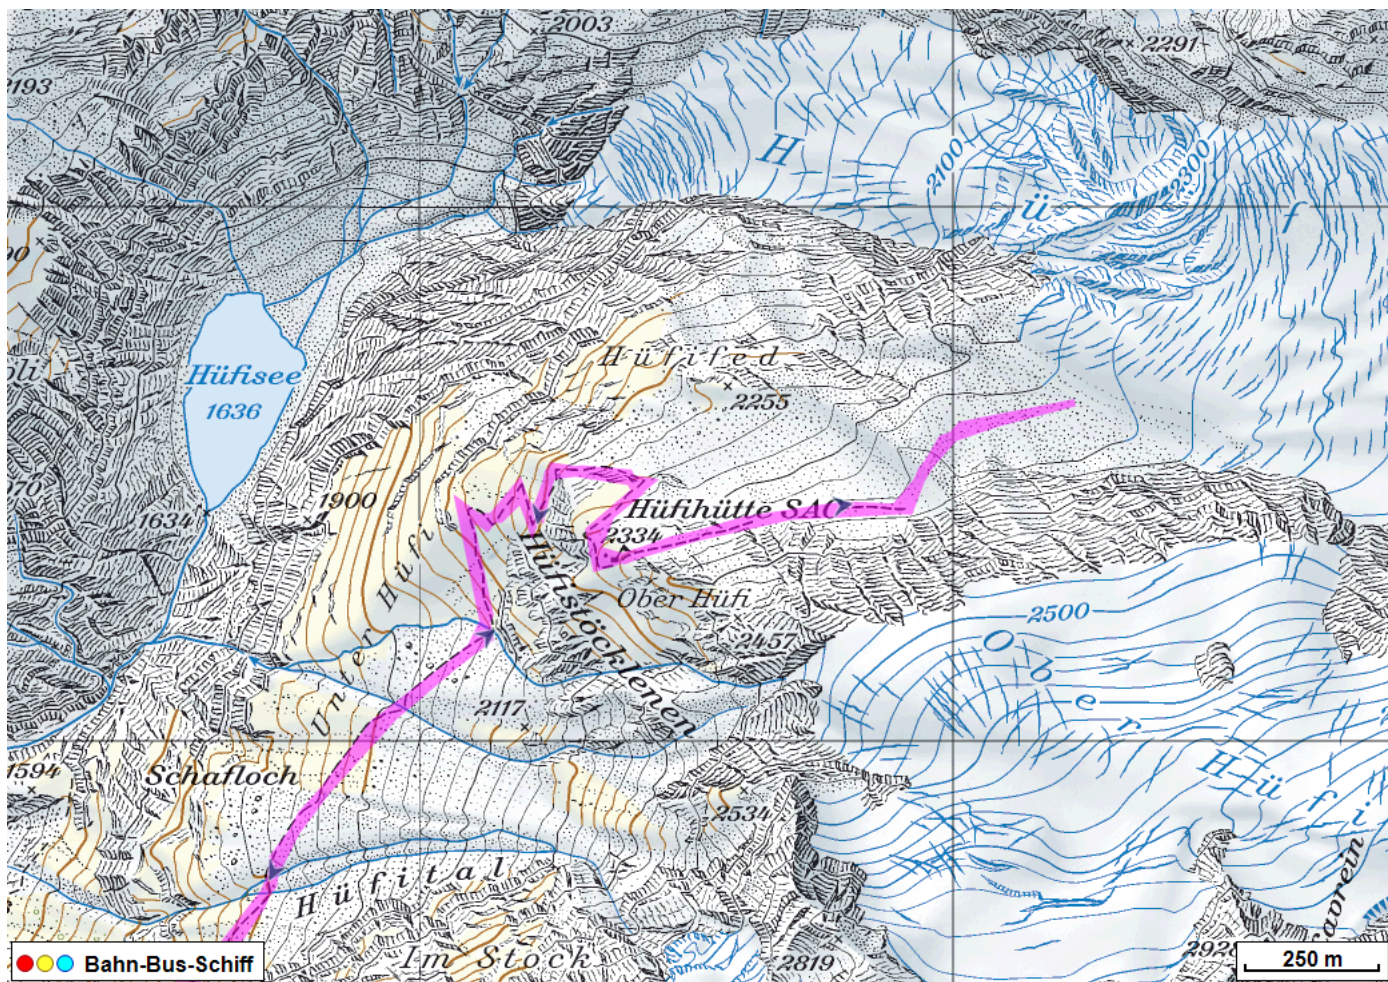


Bergwanderung Guferen Hüfi

Distanz: 11.9 km

Zeitbedarf: 5½ h

Aufstieg: 1136 m

Abstieg: 1138 m

Höchster Punkt: 2348 m.ü.M.

Tourenbeschreibung

Bergwanderung Guferen Hüfi

Bergwanderung Guferen Hüfi

Höhenprofil