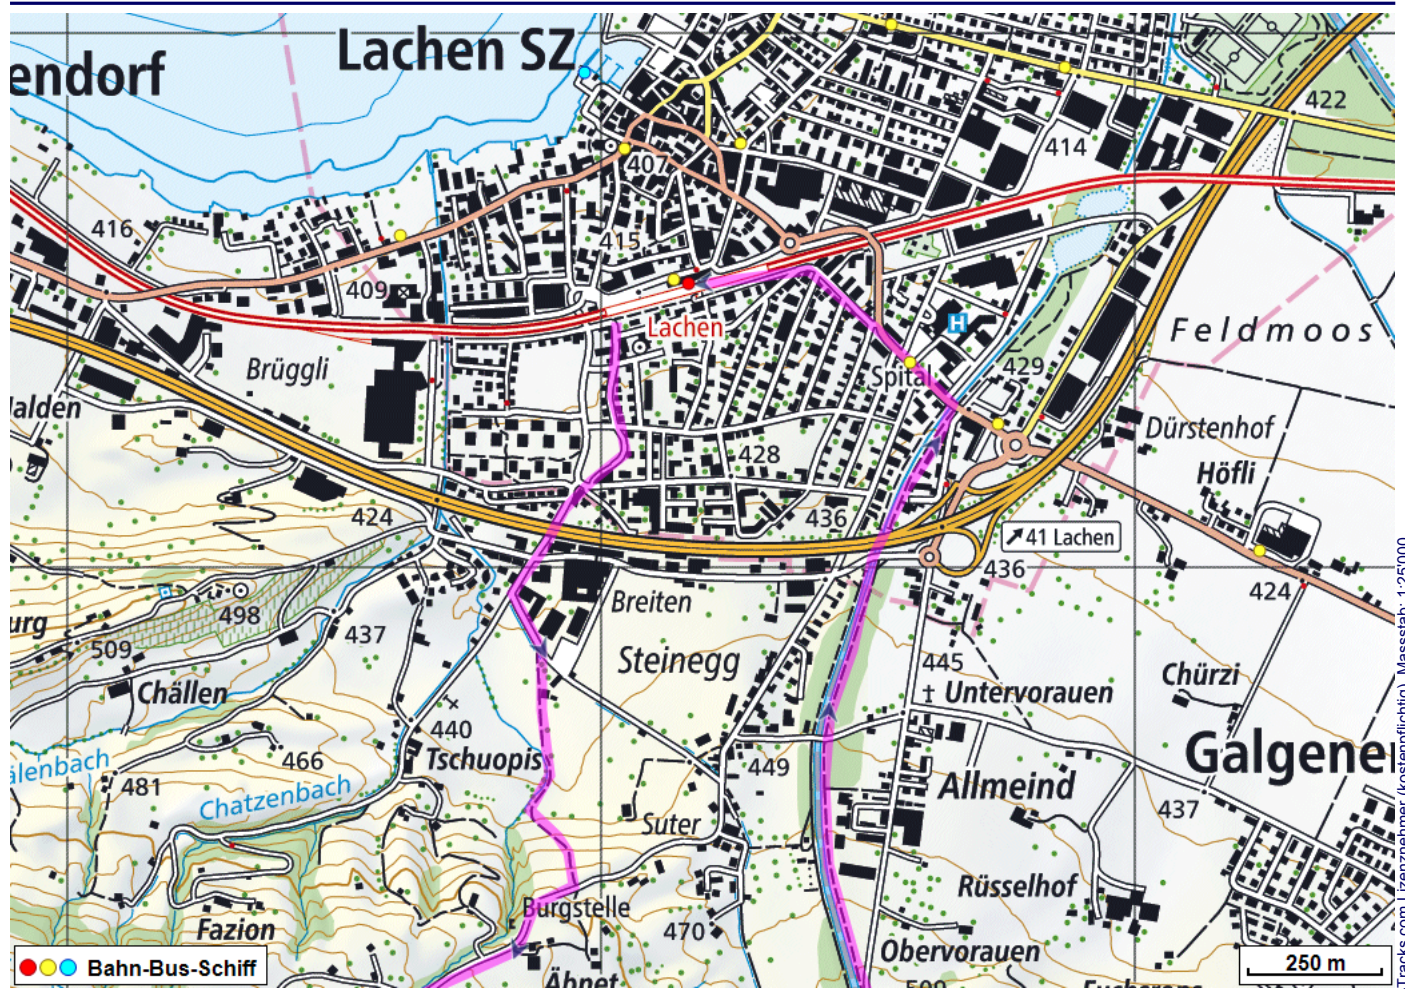


Wanderung Stöcklichrüz

Distanz: 19.1 km

Zeitbedarf: 5 h

Aufstieg: 1110 m

Abstieg: 1110 m

Höchster Punkt: 1297 m.ü.M.

Tourenbeschreibung

Wanderung Stöcklichrüz

© swisstopo (6704002162). Nur für den eigenen, privaten Gebrauch. Verbreitung im Internet ausschliesslich durch GPS-Tracks.com Lizenznehmer (kostenpflichtig). Massstab: 1:50000

Wanderung Stöcklichrüz

Wanderung Stöcklichrüz

Höhenprofil