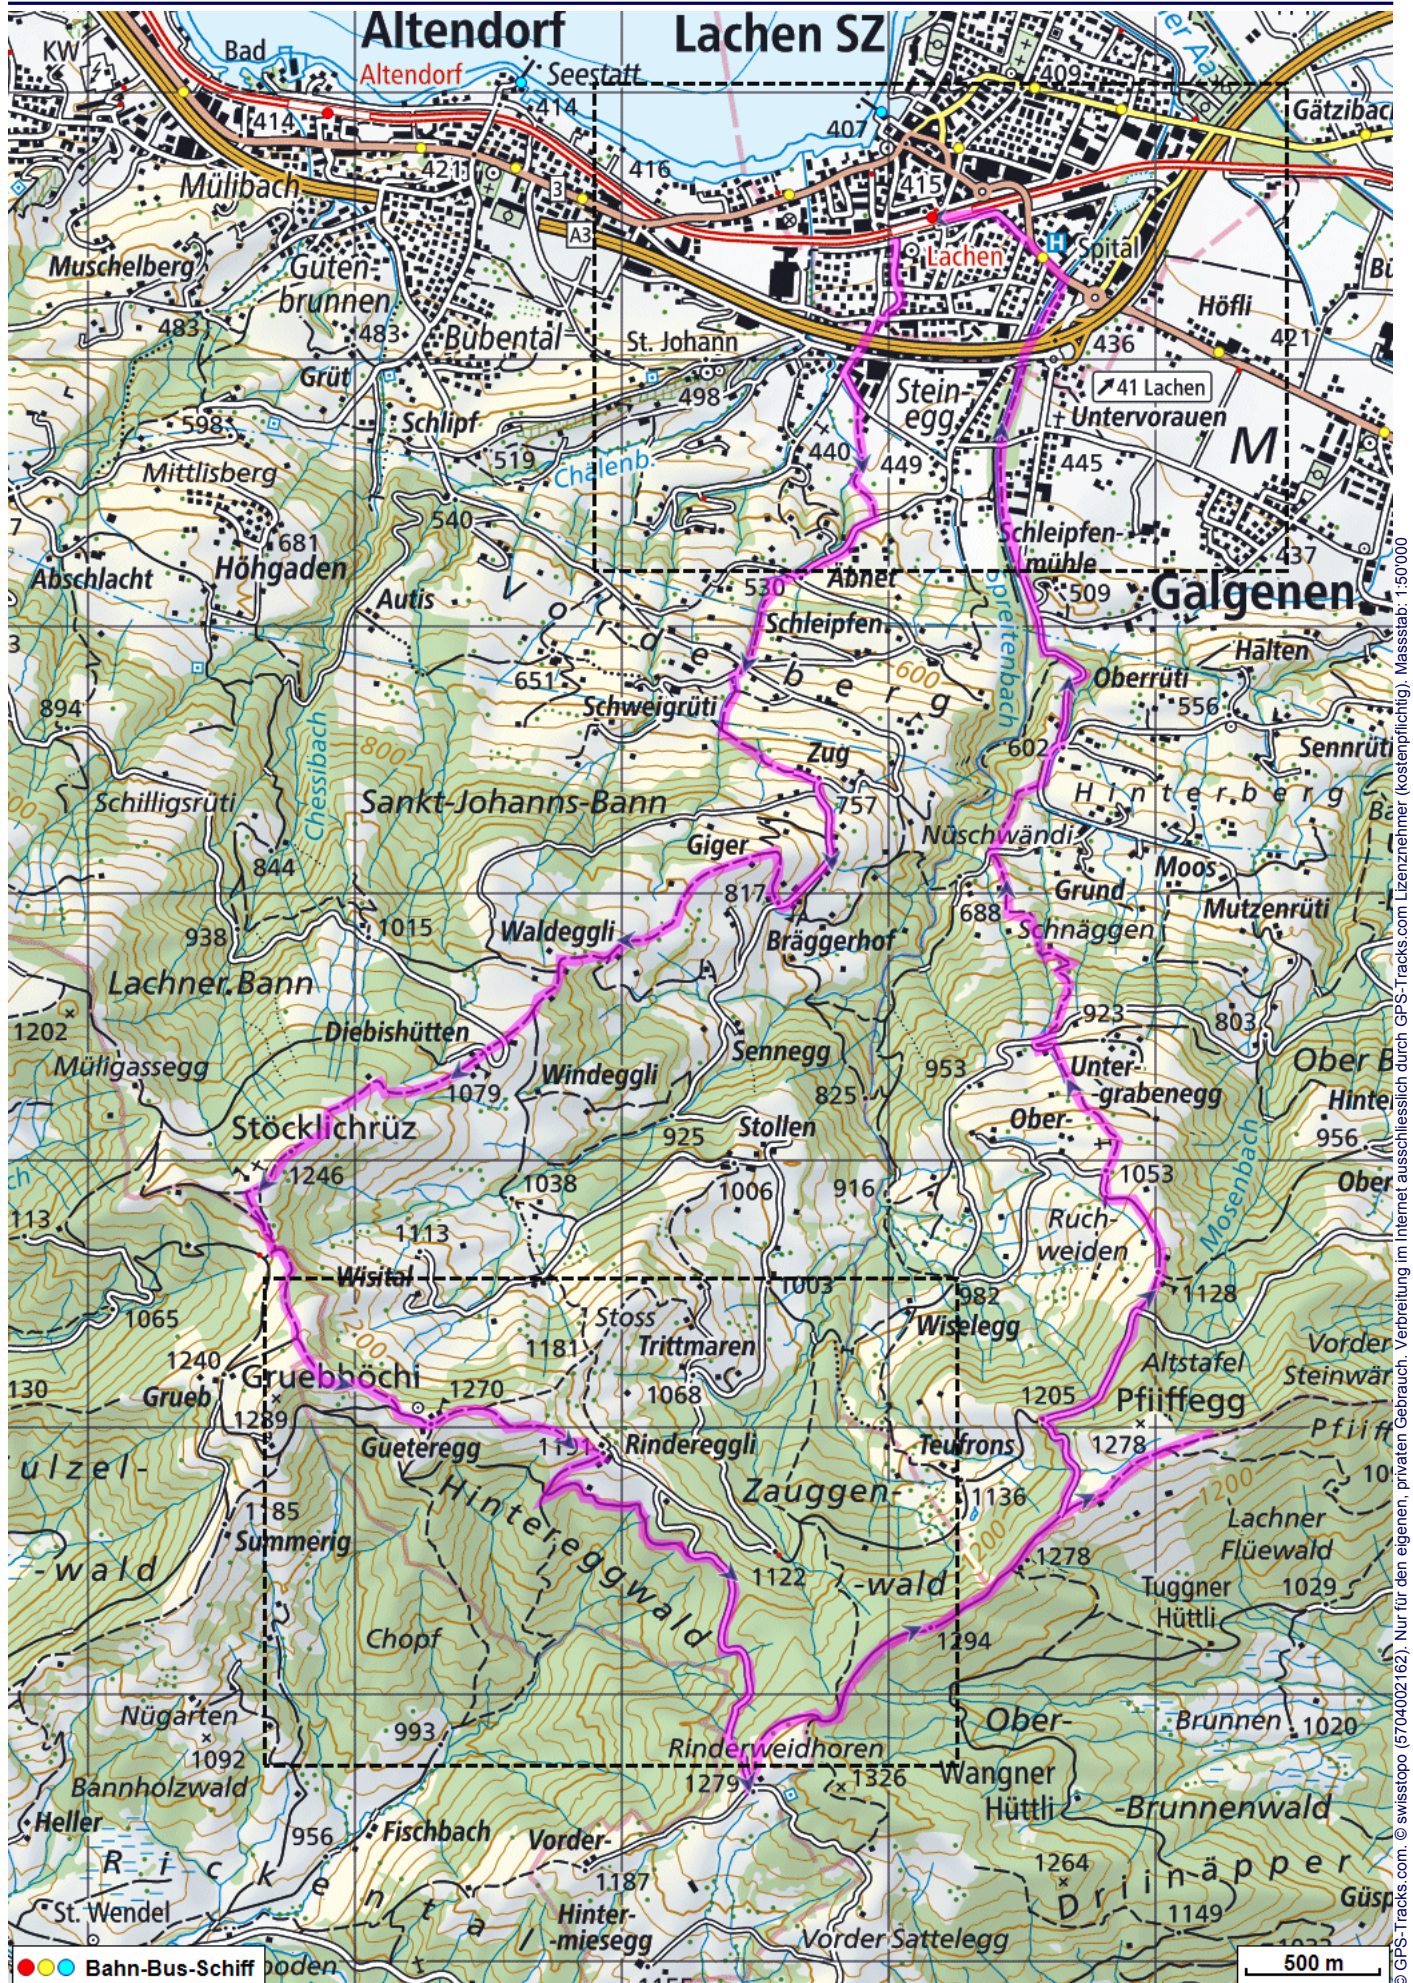


Wanderung Stöcklichrüz

Distanz: 19.1 km

Zeitbedarf: 5 h

Aufstieg: 1110 m

Abstieg: 1110 m

Höchster Punkt: 1297 m.ü.M.

Tourenbeschreibung

Wanderung Stöcklichrüz

© swisstopo (6704002162). Nur für den eigenen, privaten Gebrauch. Verbreitung im Internet ausschliesslich durch GPS-Tracks.com Lizenznehmer (kostenpflichtig). Massstab: 1:50000

Wanderung Stöcklichrüz

Wanderung Stöcklichrüz

Höhenprofil