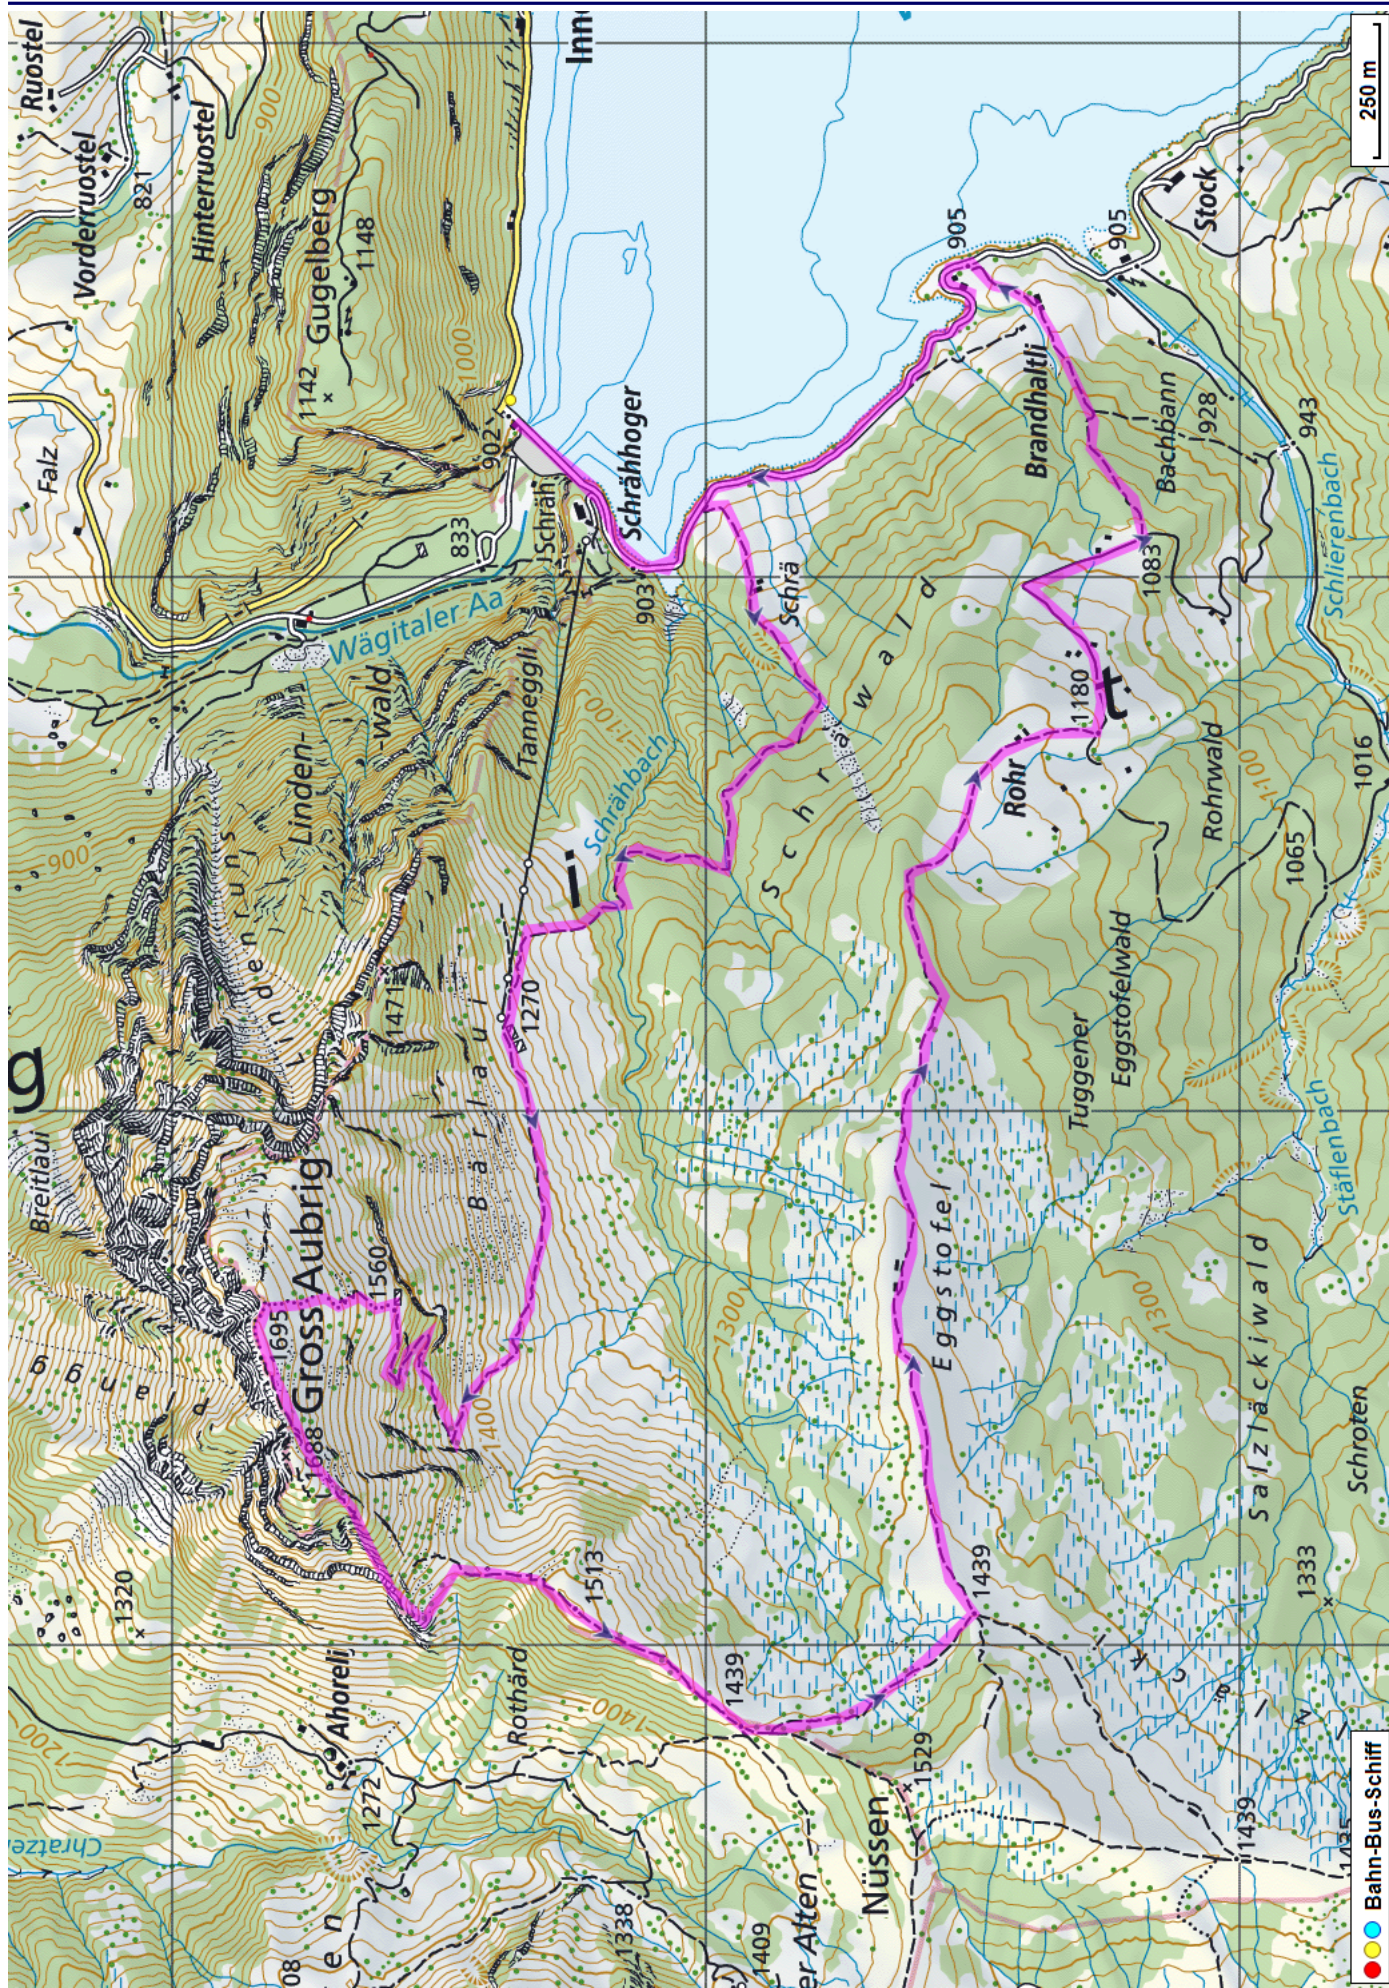


Bergtour Grosser Aubrig

Distanz: 9.9 km

Zeitbedarf: 5 h

Aufstieg: 950 m

Abstieg: 950 m

Höchster Punkt: 1687 m.ü.M.

Tourenbeschreibung

Bergtour Grosser Aubrig

Bergtour Grosser Aubrig

Höhenprofil