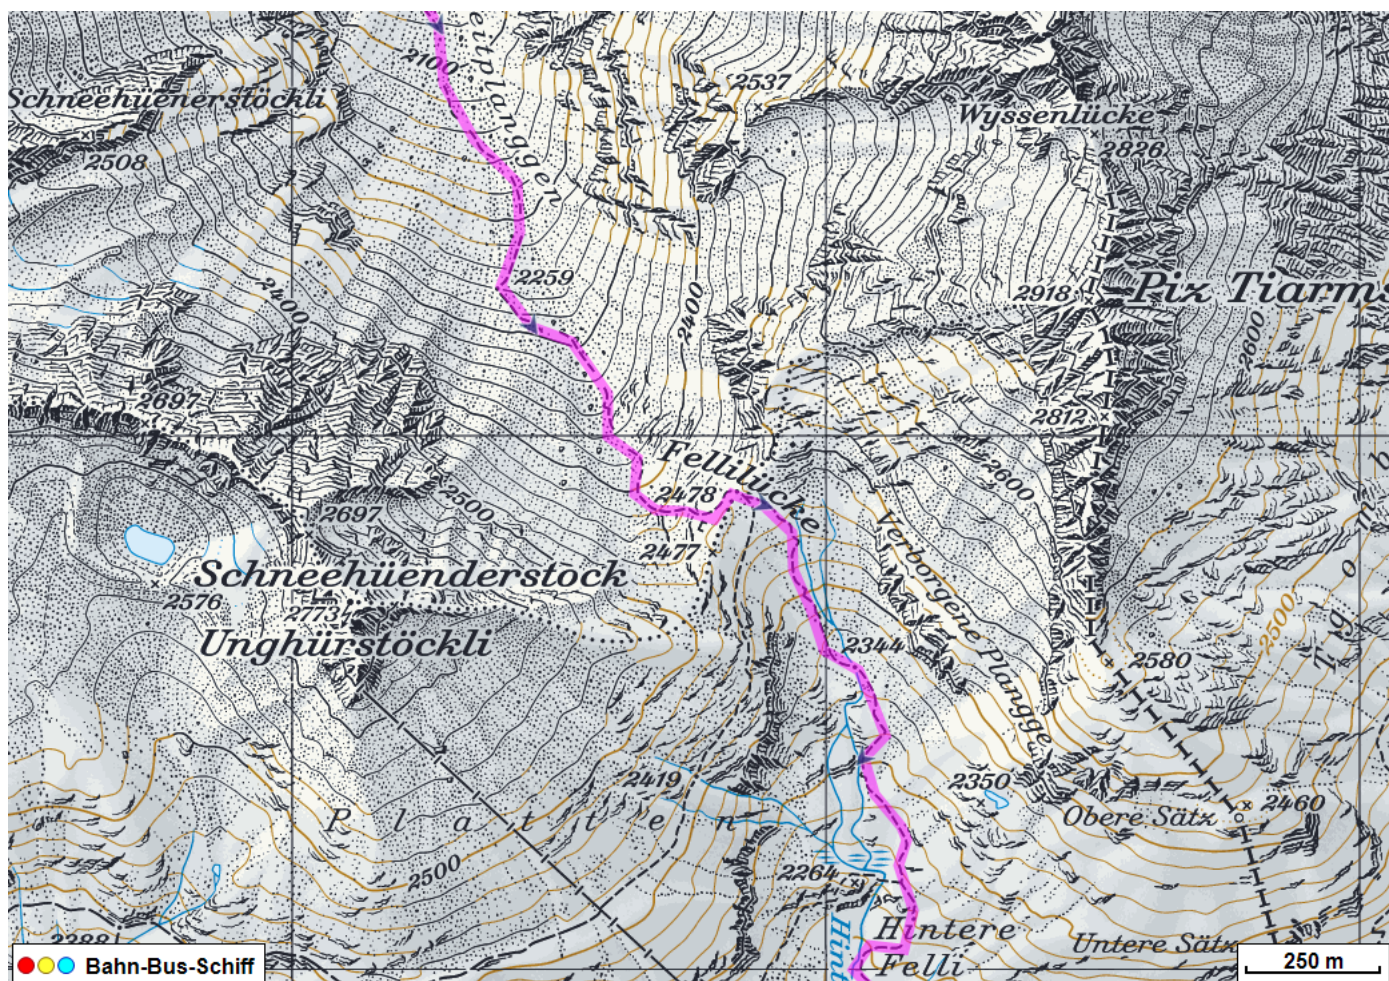


Bergwanderung Fellital Maighels

Distanz: 15.1 km

Zeitbedarf: 6½ h

Aufstieg: 1777 m

Abstieg: 590 m

Höchster Punkt: 2476 m.ü.M.

Tourenbeschreibung

Bergwanderung Fellital Maighels

© GPS-Tracks.com. © swisstopo (6704002162). Nur für den eigenen, privaten Gebrauch. Verbreitung im Internet ausschliesslich durch GPS-Tracks.com Lizenznehmer (kostenpflichtig). Masstab: 1:100'000

Bergwanderung Fellital Maighels

Bergwanderung Fellital Maighels

Höhenprofil