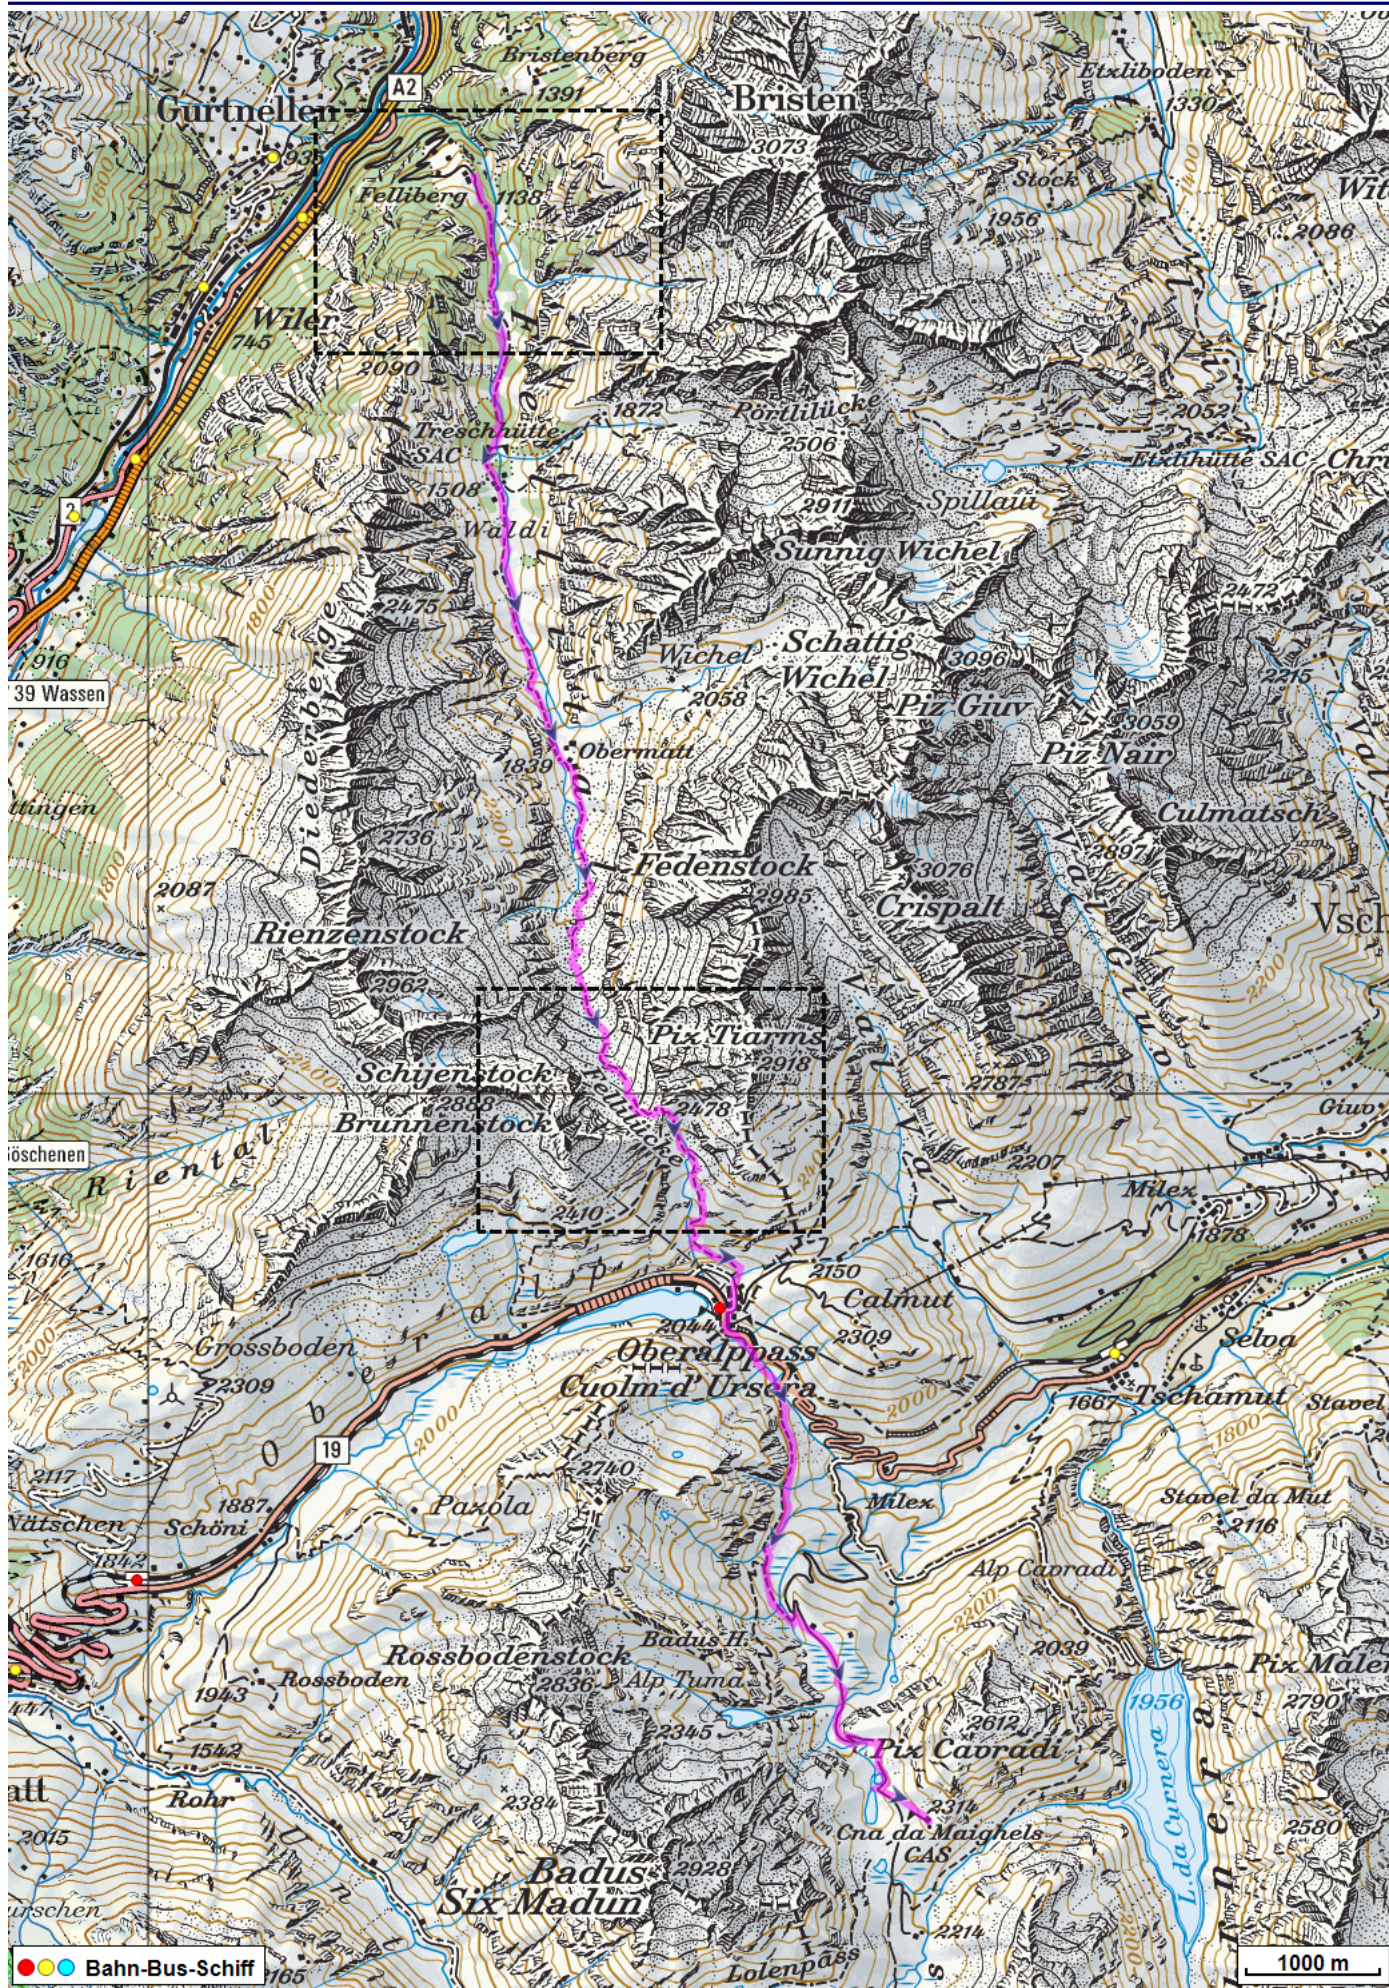


Bergwanderung Fellital Maighels

Distanz: 15.1 km

Zeitbedarf: 6½ h

Aufstieg: 1777 m

Abstieg: 590 m

Höchster Punkt: 2476 m.ü.M.

Tourenbeschreibung

Bergwanderung Fellital Maighels

© GPS-Tracks.com. © swisstopo (6704002162). Nur für den eigenen, privaten Gebrauch. Verbreitung im Internet ausschliesslich durch GPS-Tracks.com Lizenznehmer (kostenpflichtig). Masstab: 1:100'000

Bergwanderung Fellital Maighels

Bergwanderung Fellital Maighels

Höhenprofil