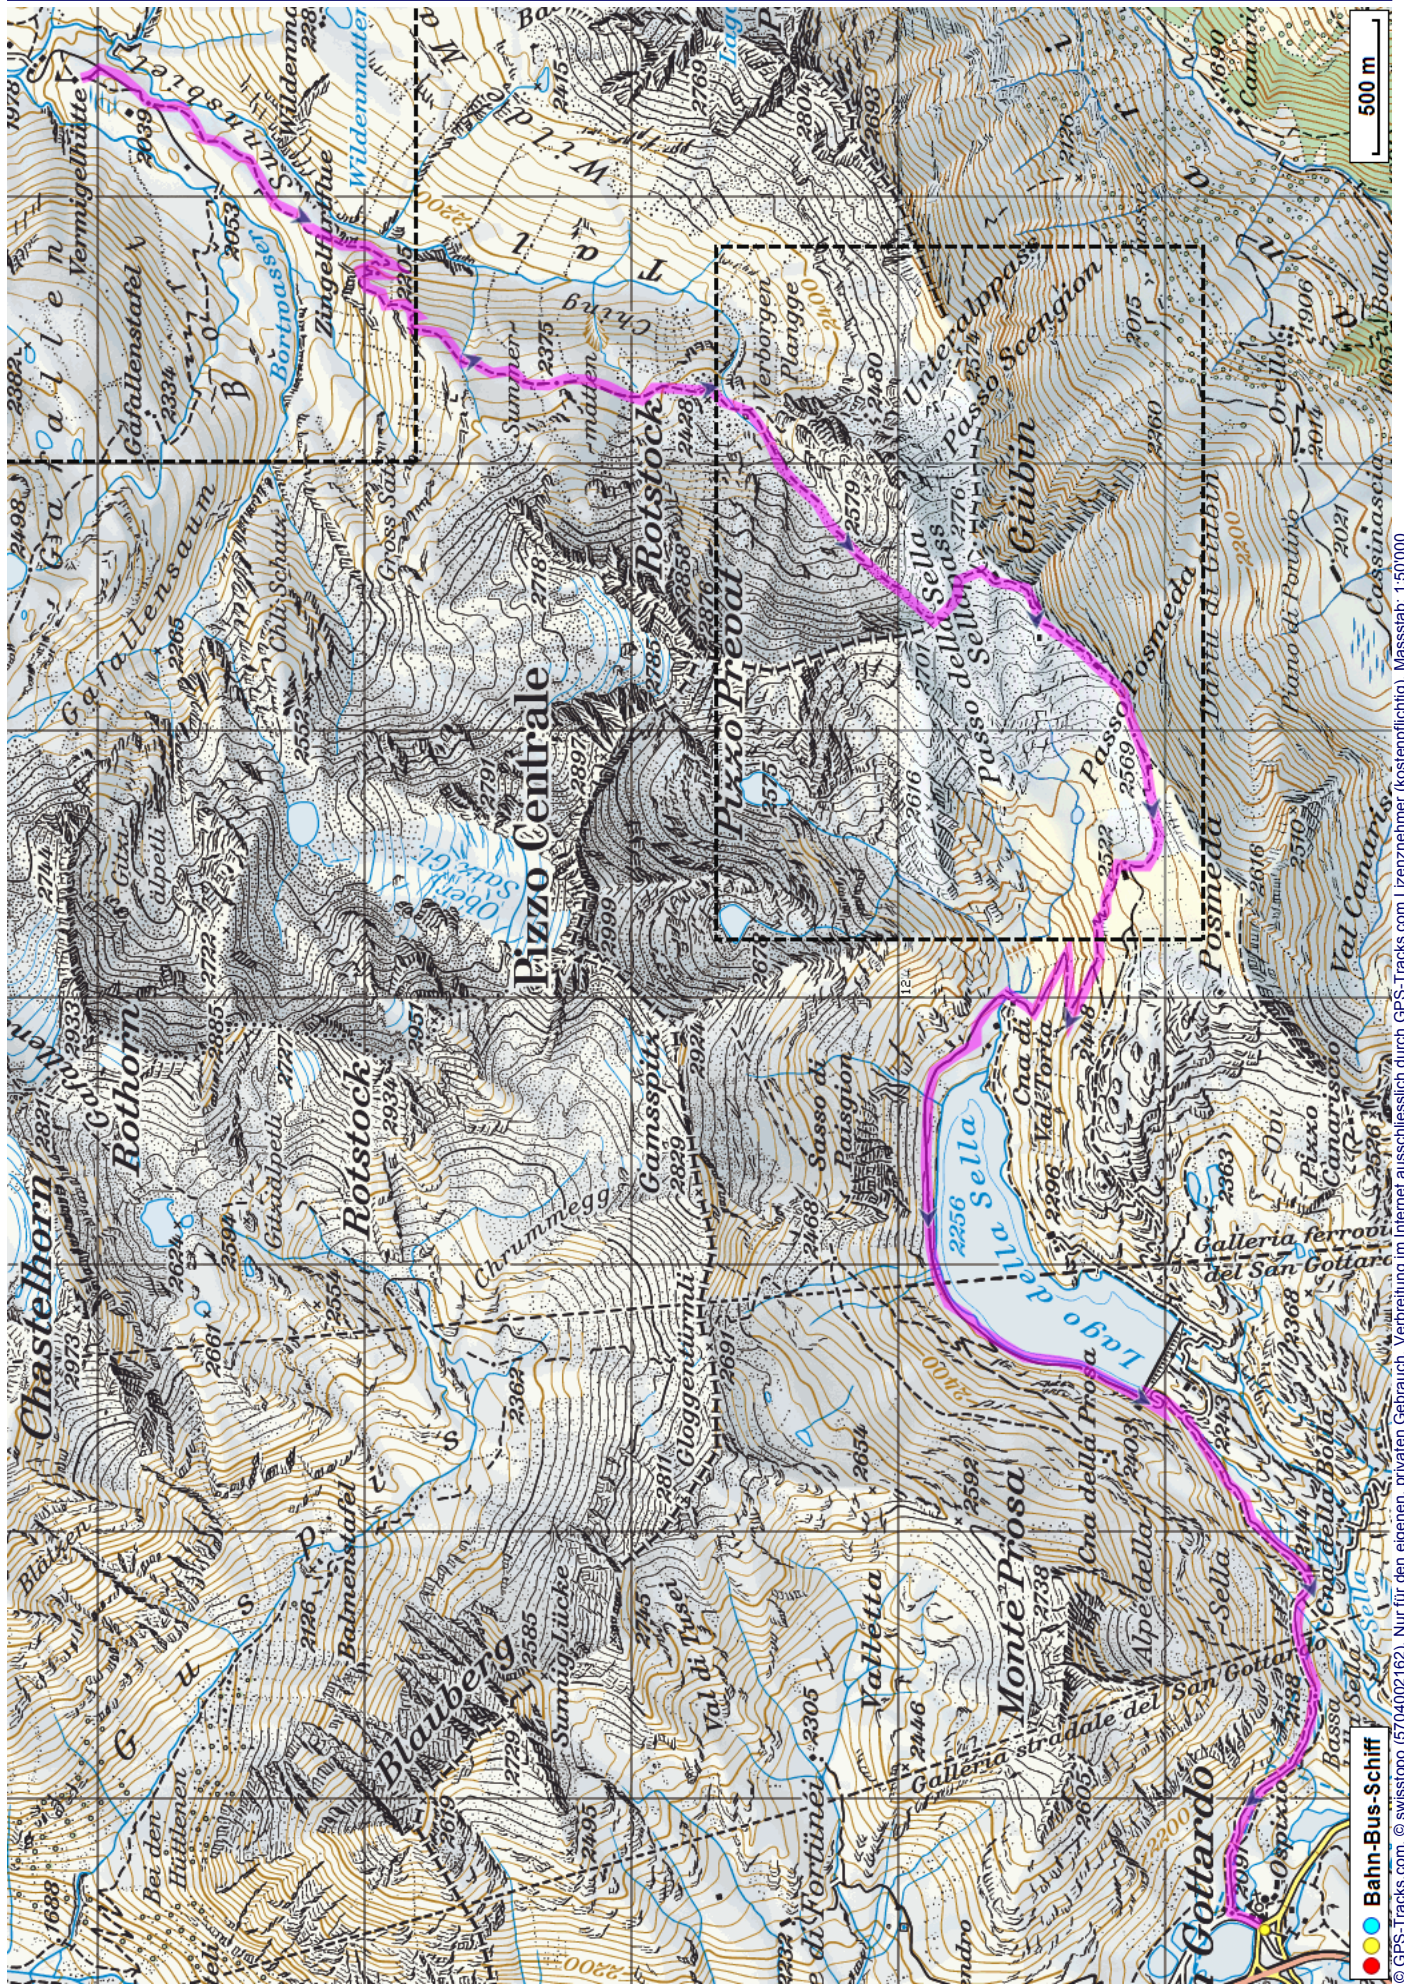

Bergwanderung Vermigel Gottardo

© GPS-Tracks.com. © swisstopo (6704002162). Nur für den eigenen, privaten Gebrauch. Verbreitung im Internet ausschliesslich durch GPS-Tracks.com Lizenznehmer (kostenpflichtig). Massstab: 1:50000