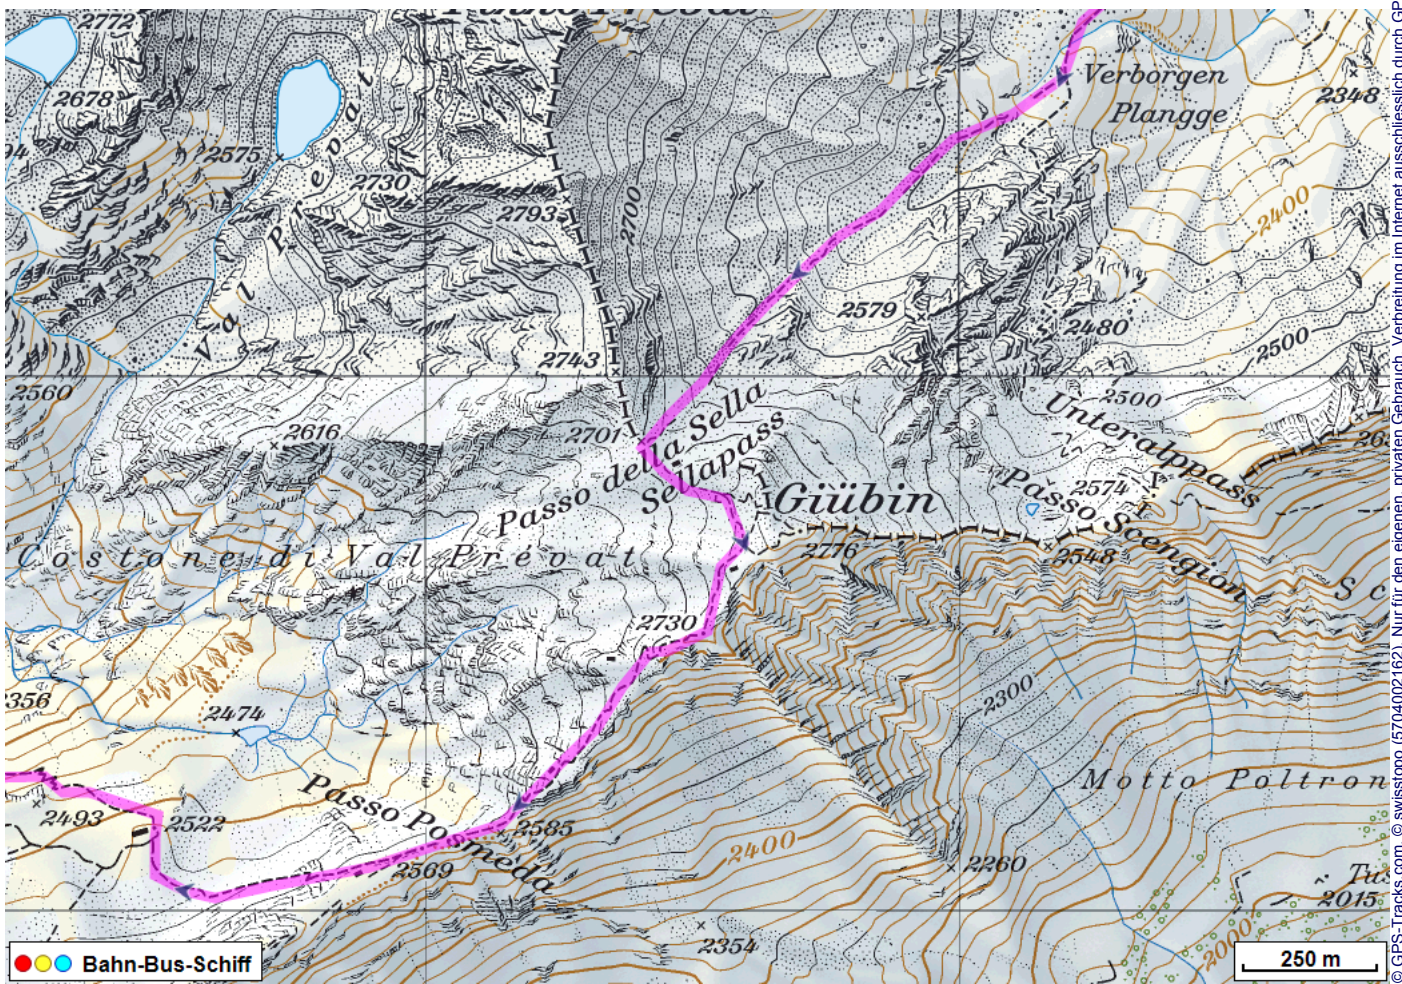

Bergwanderung Vermigel Gottardo

© GPS-Tracks.com. © swisstopo (5704002162). Nur für den eigenen, privaten Gebrauch. Verbreitung im Internet ausschliesslich durch GPS-Tracks.com Lizenznehmer (kostenpflichtig). Massstab: 1:25000