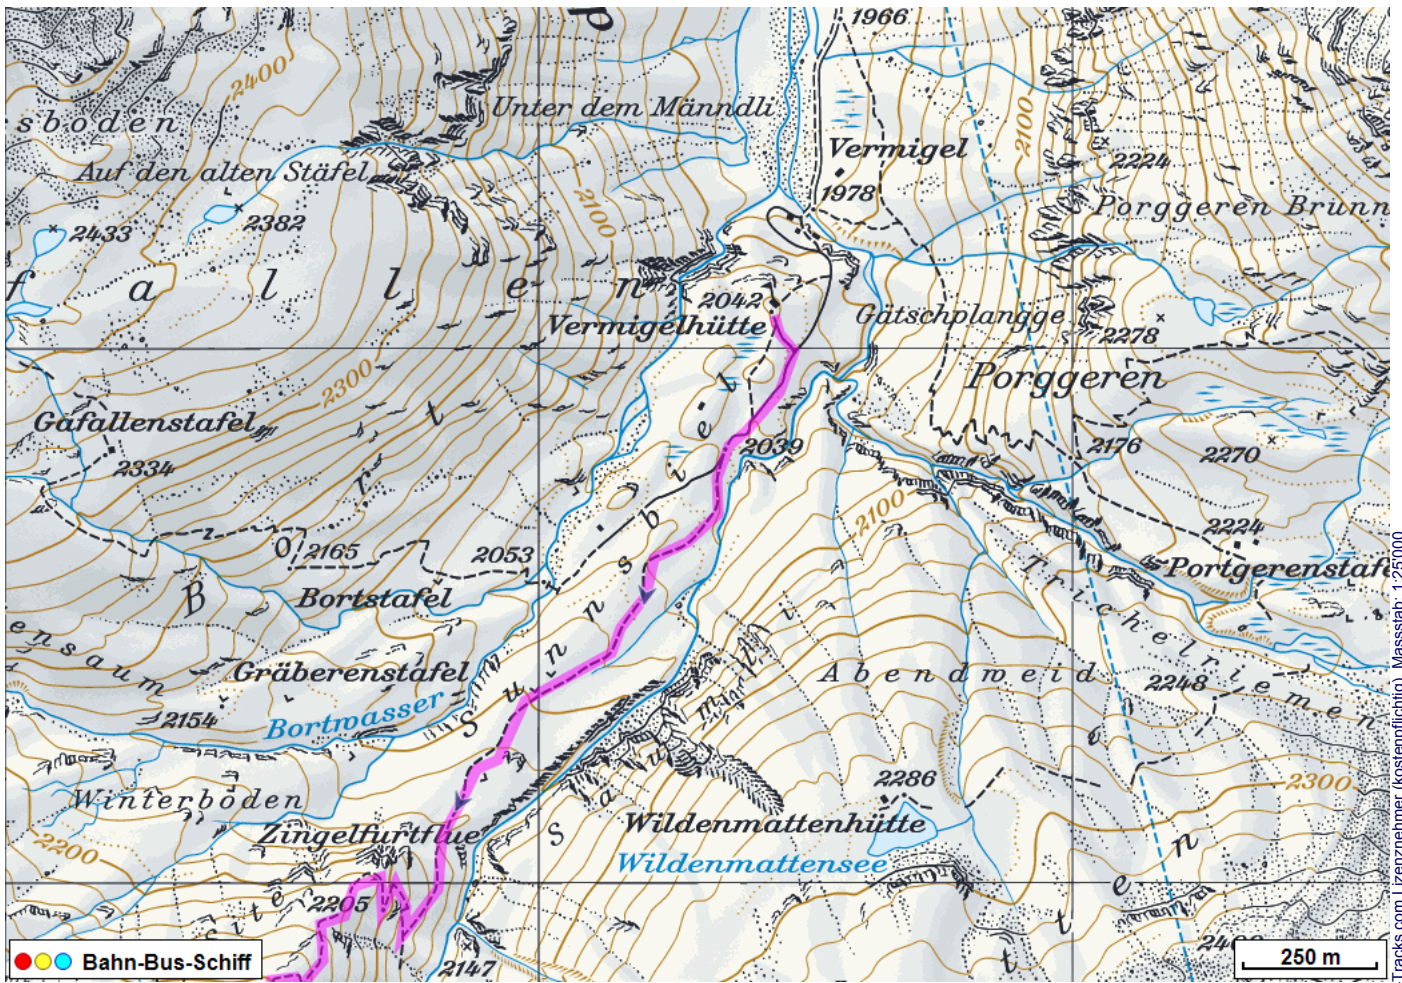

Bergwanderung Vermigel Gottardo

© GPS-Tracks.com. © swisstopo (5704002162). Nur für den eigenen, privaten Gebrauch. Verbreitung im Internet ausschliesslich durch GPS-Tracks.com Lizenznehmer (kostenpflichtig). Massstab: 1:25000