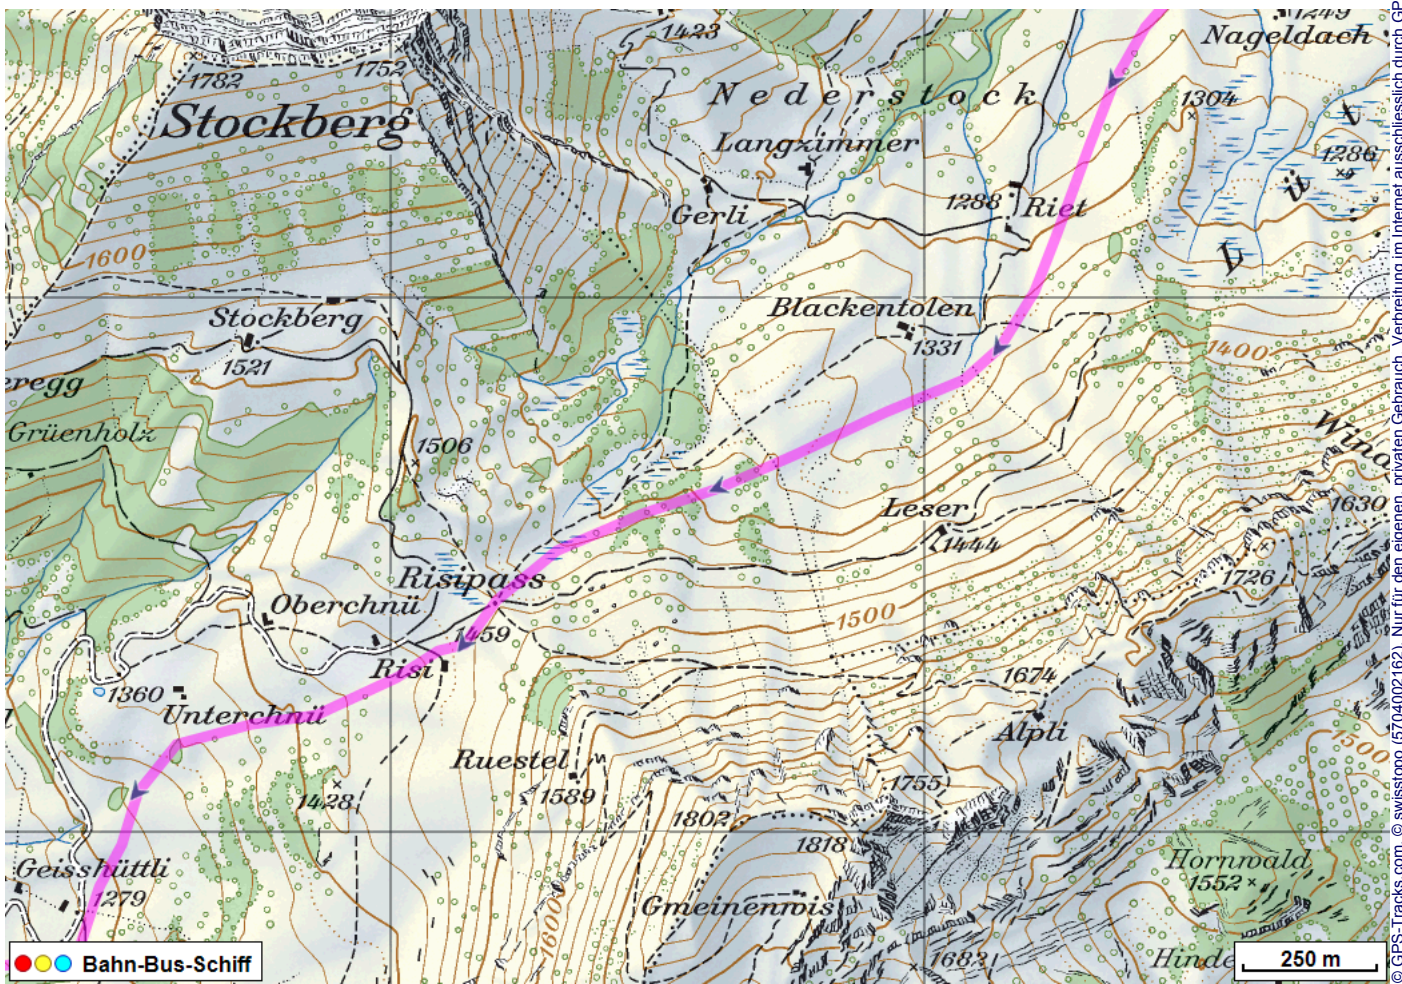


Schneeschuhtour Risipass

Distanz: 9.2 km

Zeitbedarf: 3 h

Aufstieg: 535 m

Abstieg: 730 m

Höchster Punkt: 1457 m.ü.M.

Tourenbeschreibung

Schneeschuhtour Risipass

Schneeschuhtour Risipass

© GPS-Tracks.com. © swisstopo (6704002162). Nur für den eigenen, privaten Gebrauch. Verbreitung im Internet ausschliesslich durch GPS-Tracks.com Lizenznehmer (kostenpflichtig). Masstab: 1:25000

Schneeschuhtour Risipass

Höhenprofil