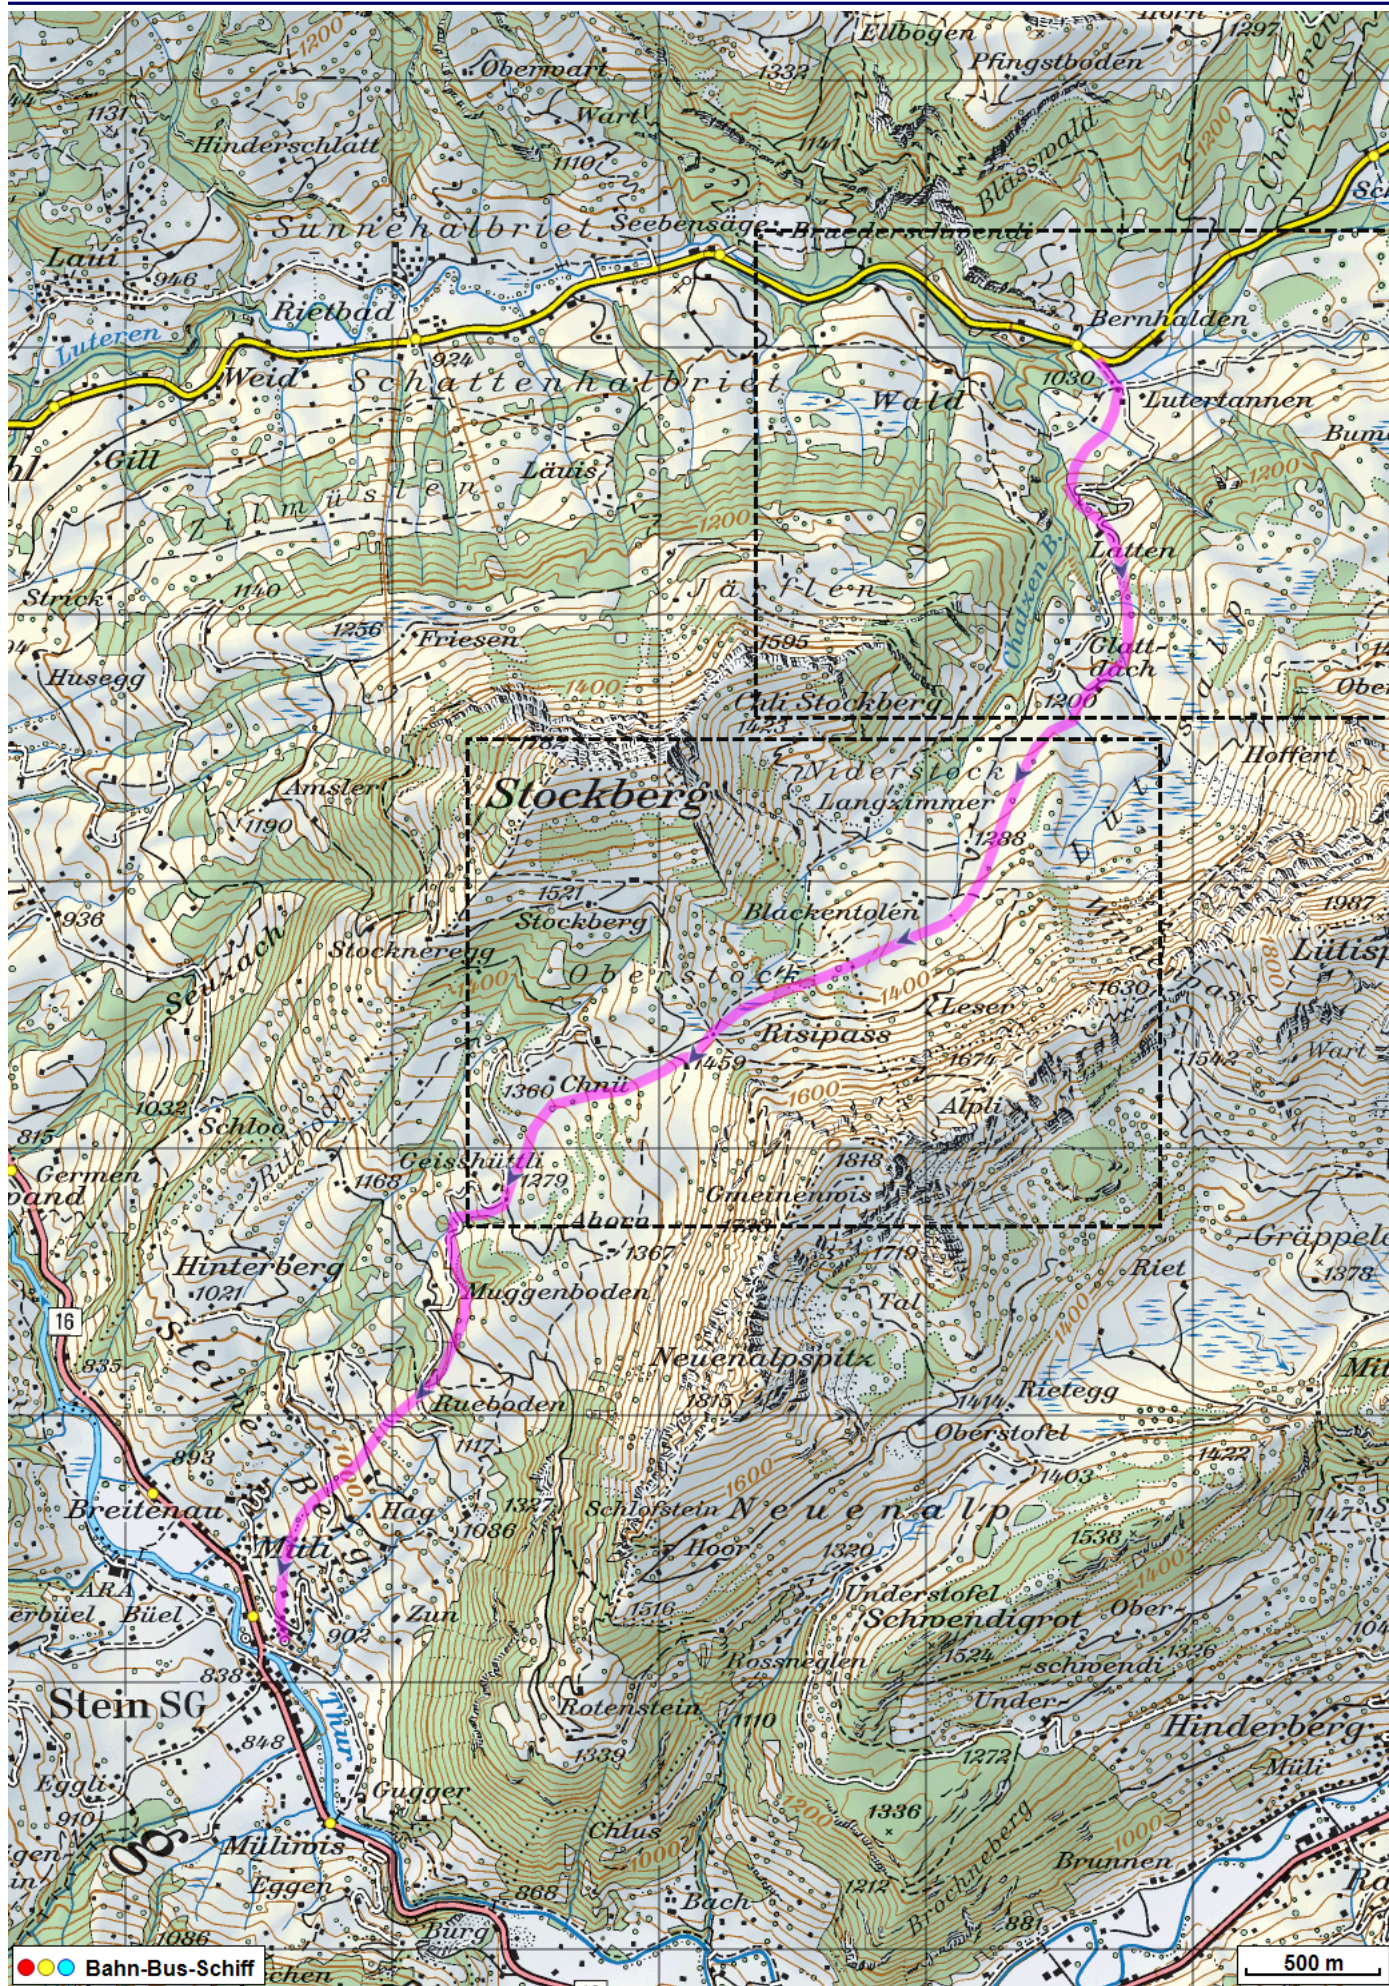


Schneeschuhtour Risipass

Distanz: 9.2 km

Zeitbedarf: 3 h

Aufstieg: 535 m

Abstieg: 730 m

Höchster Punkt: 1457 m.ü.M.

Tourenbeschreibung

Schneeschuhtour Risipass

Schneeschuhtour Risipass

© GPS-Tracks.com. © swisstopo (6704002162). Nur für den eigenen, privaten Gebrauch. Verbreitung im Internet ausschliesslich durch GPS-Tracks.com Lizenznehmer (kostenpflichtig). Masstab: 1:25000

Schneeschuhtour Risipass

Höhenprofil