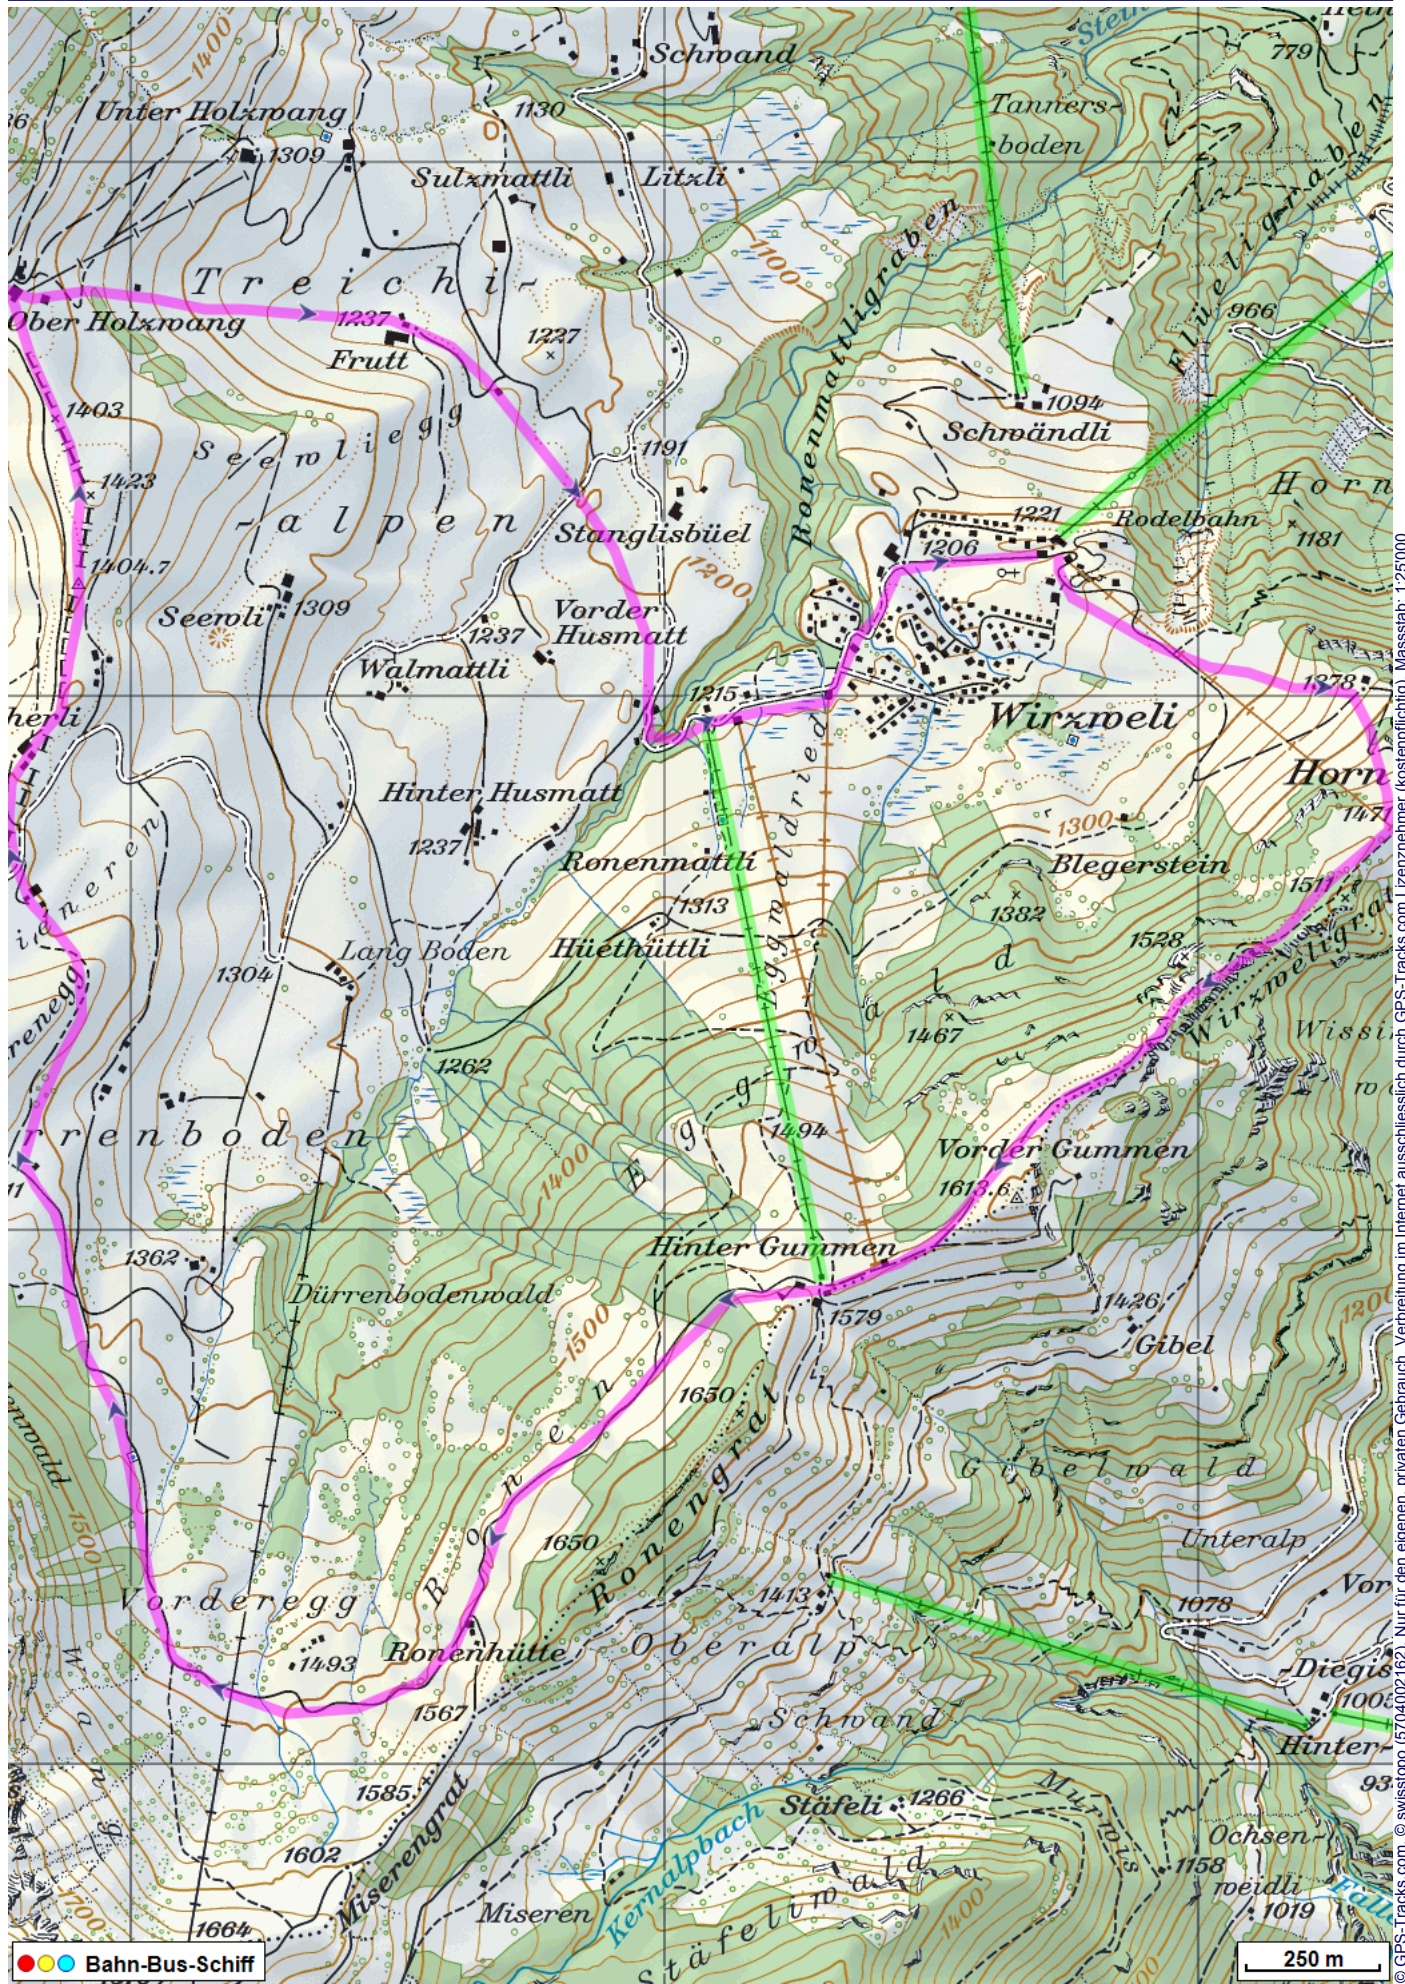


Schneeschuhtour Wirzweli

Distanz: 11.7 km

Zeitbedarf: 3½ h

Aufstieg: 590 m

Abstieg: 590 m

Höchster Punkt: 1582 m.ü.M.

Schneeschuhtour Wirzweli

Schneeschuhtour Wirzweli

Höhenprofil