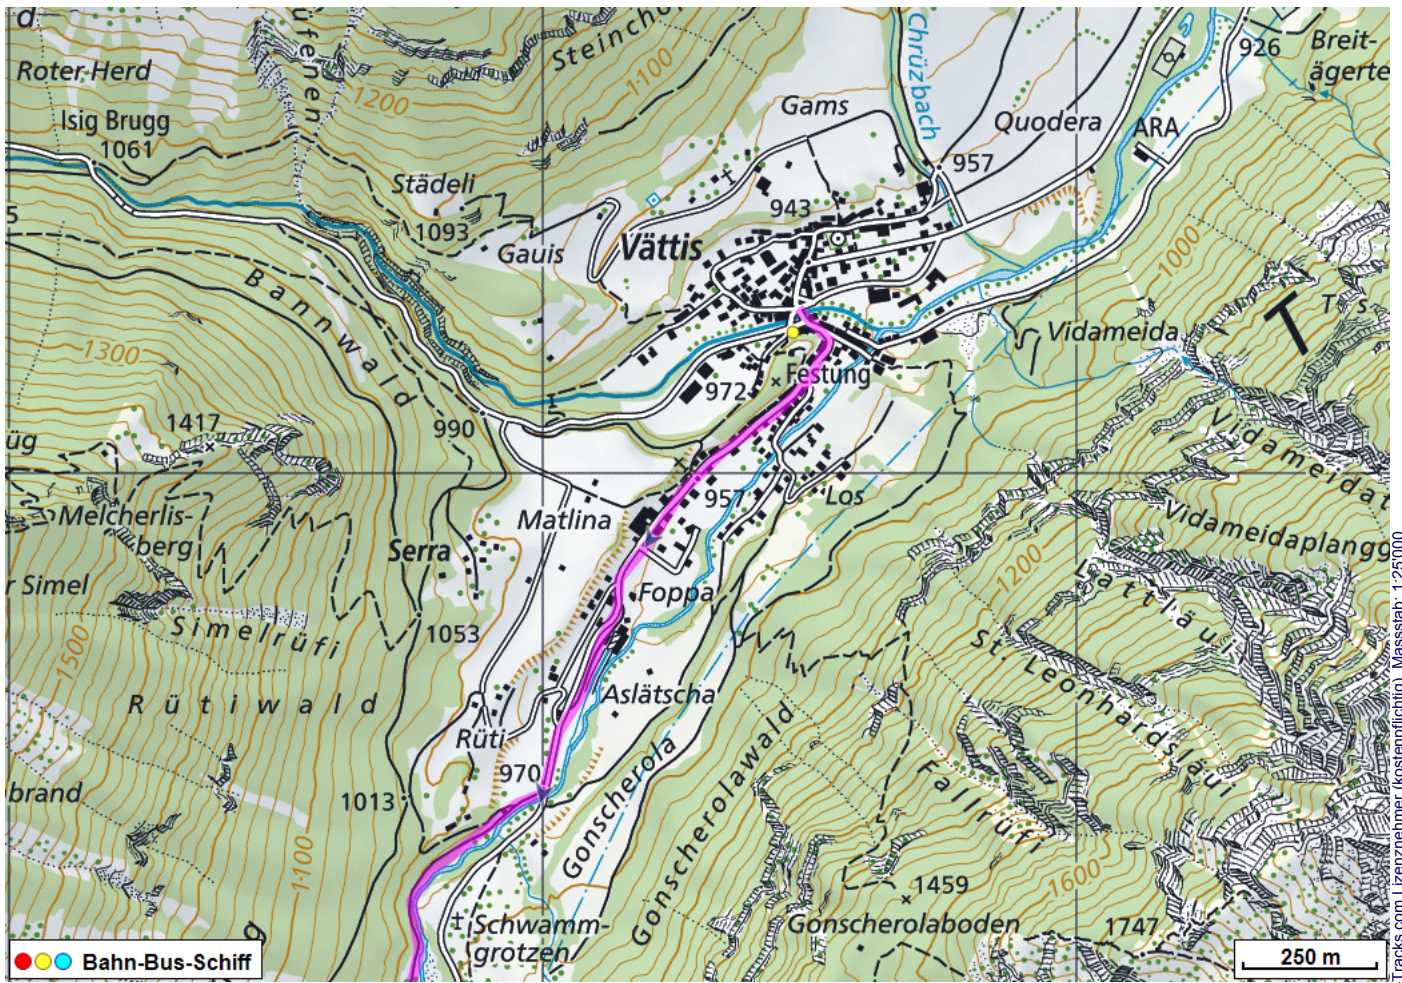


Wanderung Kunkelsspass

Distanz: 13.1 km

Zeitbedarf: 4 h

Aufstieg: 465 m

Abstieg: 815 m

Höchster Punkt: 1358 m.ü.M.

Tourenbeschreibung

Wanderung Kunkelspass

© GPS-Tracks.com. © swisstopo (5704002162). Nur für den eigenen, privaten Gebrauch. Verbreitung im Internet ausschliesslich durch GPS-Tracks.com Lizenznehmer (kostenpflichtig). Massstab: 1:100'000

Wanderung Kunkelspass

© GPS-Tracks.com. © swisstopo (6704002162). Nur für den eigenen, privaten Gebrauch. Verbreitung im Internet ausschliesslich durch GPS-Tracks.com Lizenznehmer (kostenpflichtig). Massstab: 1:25000

Wanderung Kunkelsspass

Höhenprofil