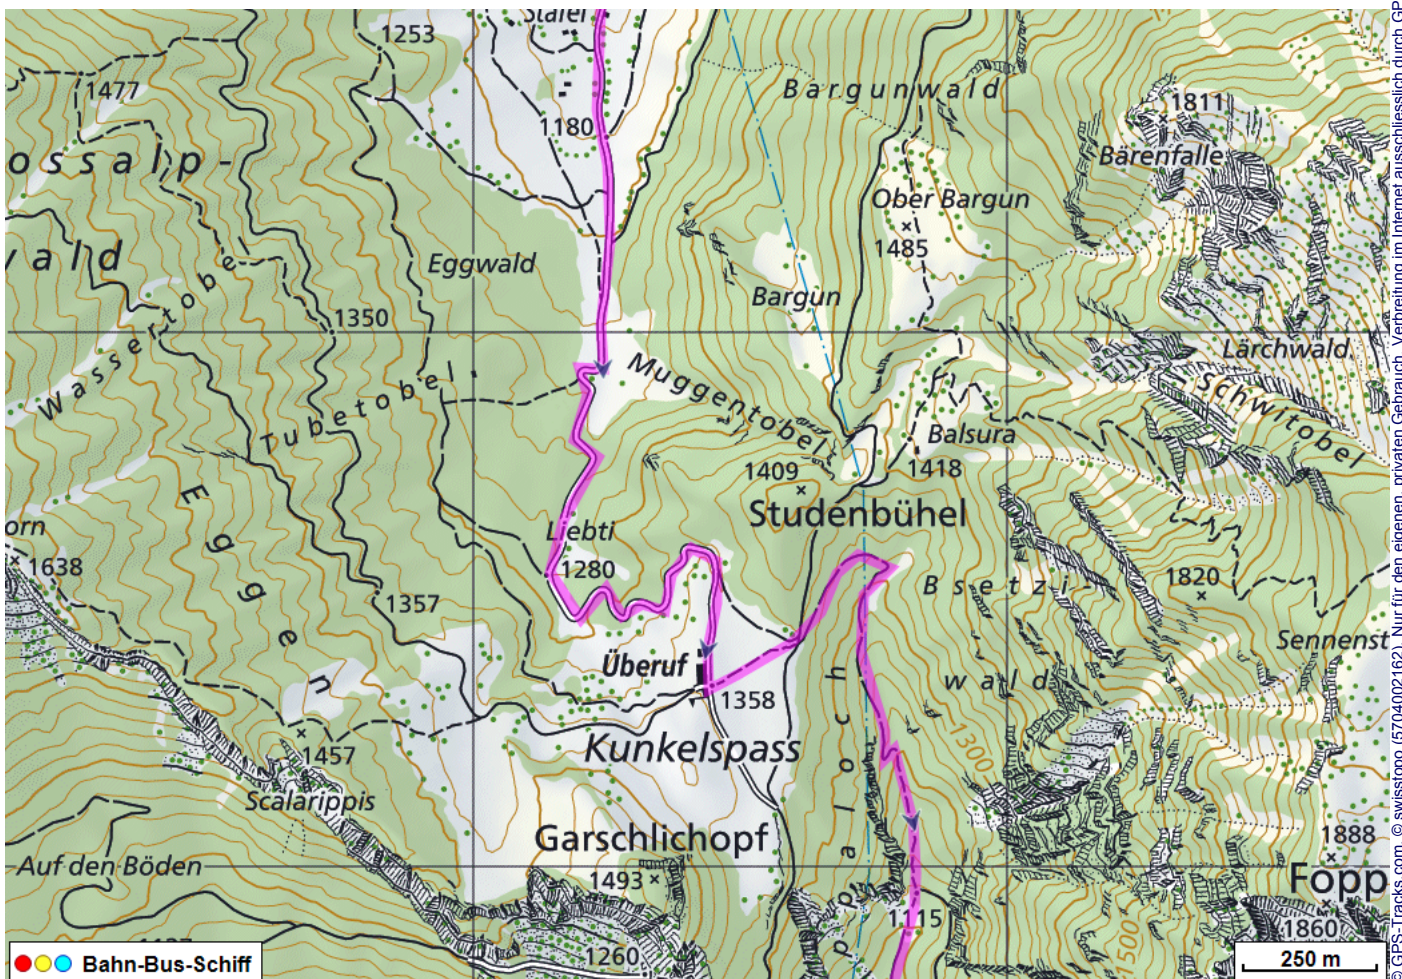


Wanderung Kunkelsspass

Distanz: 13.1 km

Zeitbedarf: 4 h

Aufstieg: 465 m

Abstieg: 815 m

Höchster Punkt: 1358 m.ü.M.

Tourenbeschreibung

Wanderung Kunkelspass

© GPS-Tracks.com. © swisstopo (5704002162). Nur für den eigenen, privaten Gebrauch. Verbreitung im Internet ausschliesslich durch GPS-Tracks.com Lizenznehmer (kostenpflichtig). Massstab: 1:100'000

Wanderung Kunkelspass

© GPS-Tracks.com. © swisstopo (6704002162). Nur für den eigenen, privaten Gebrauch. Verbreitung im Internet ausschliesslich durch GPS-Tracks.com Lizenznehmer (kostenpflichtig). Massstab: 1:25000

Wanderung Kunkelsspass

Höhenprofil