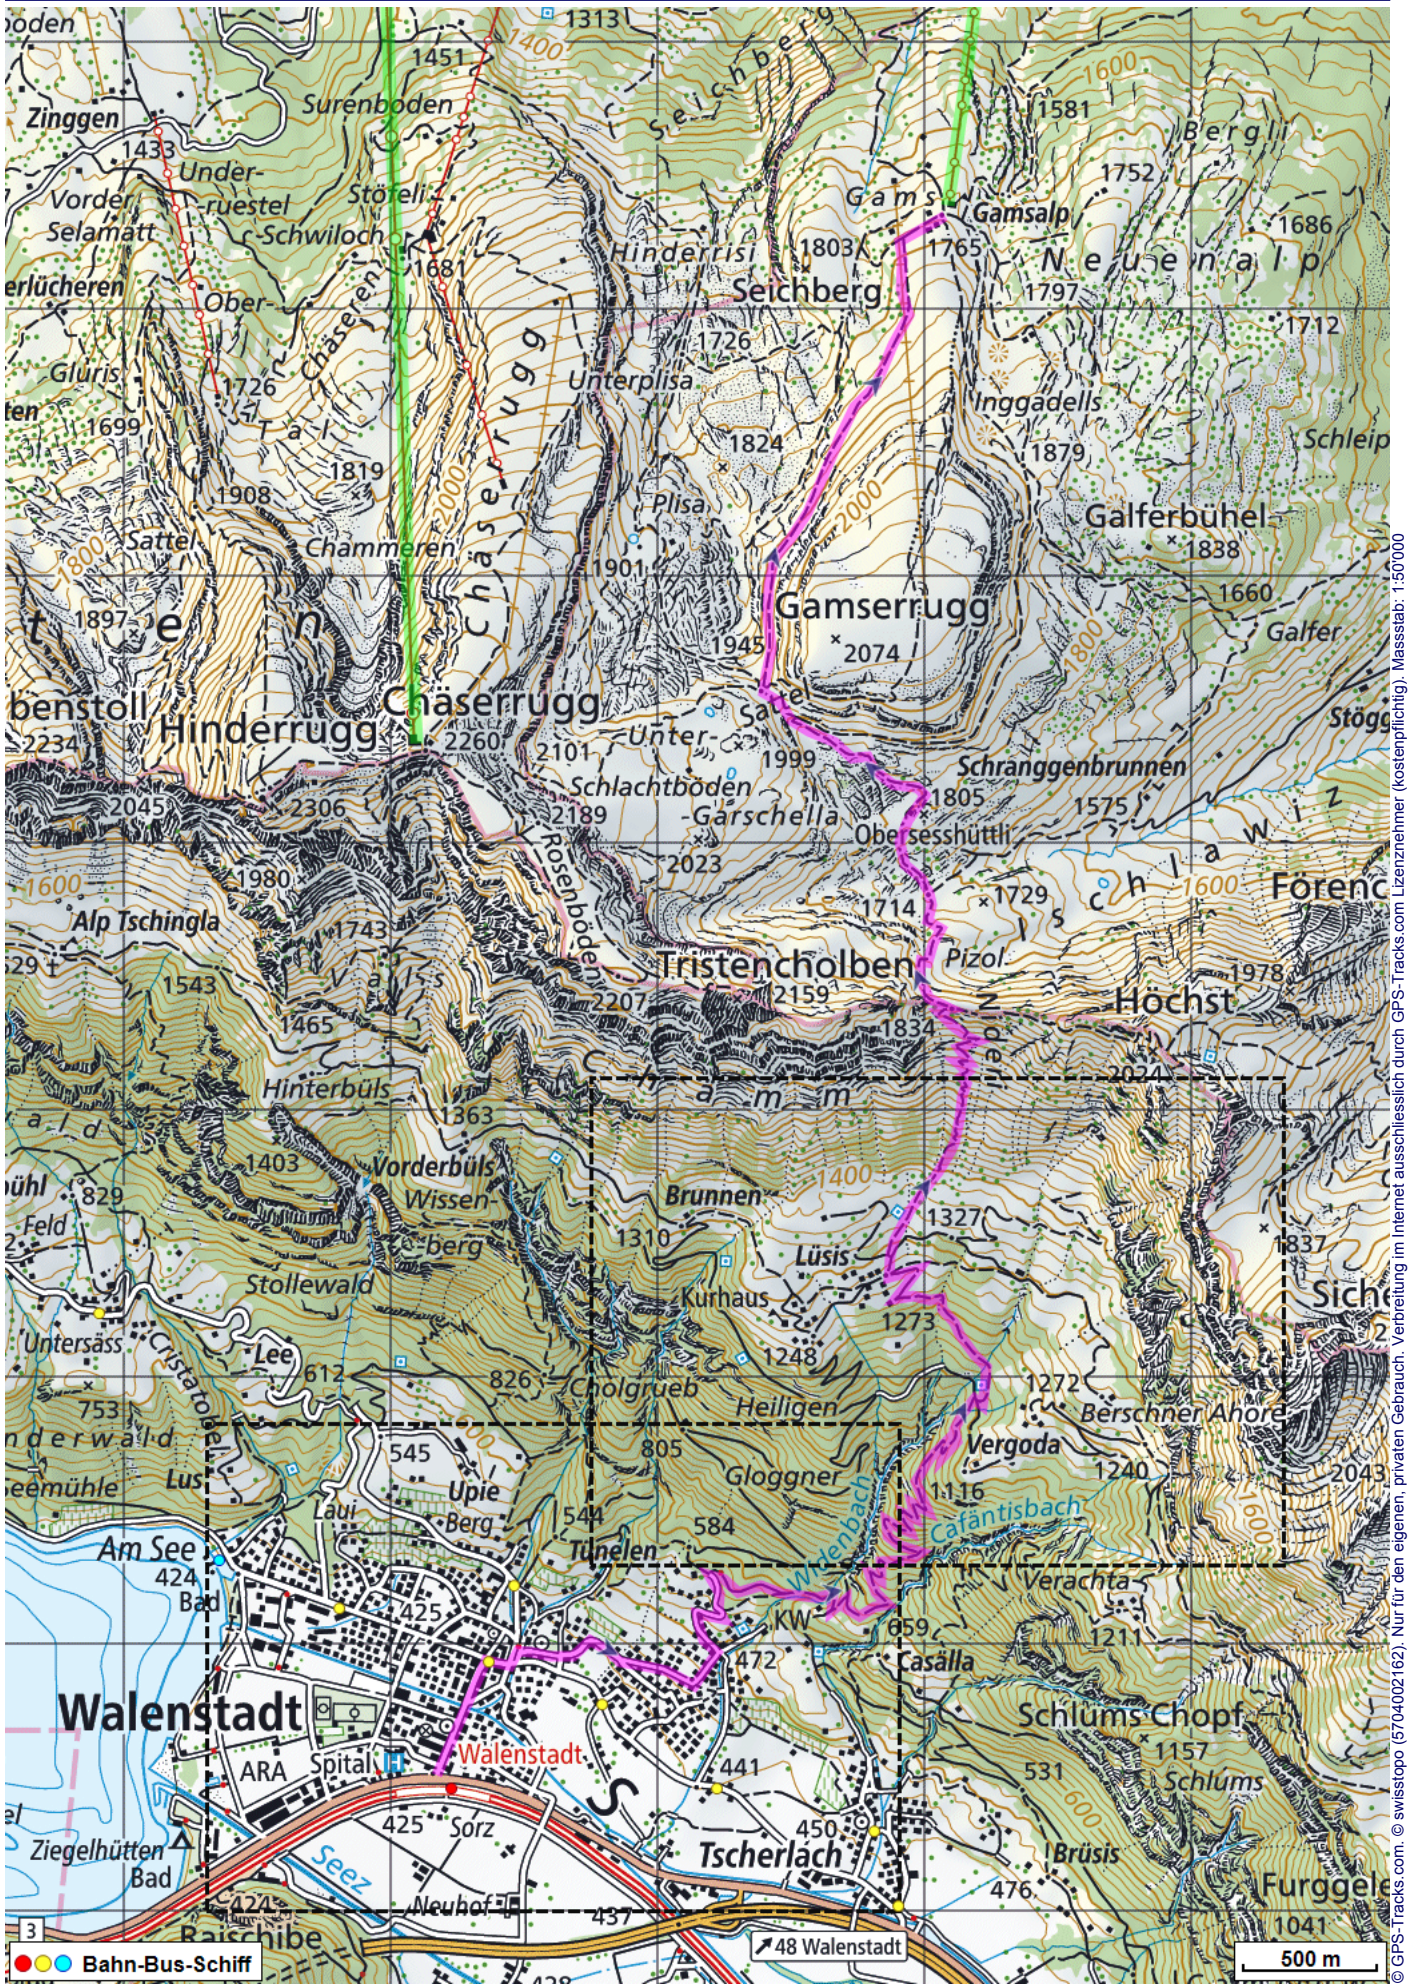


Bergtour Nideri Pass

Distanz: 11.2 km

Zeitbedarf: 5 h

Aufstieg: 1675 m

Abstieg: 325 m

Höchster Punkt: 1947 m.ü.M.

Tourenbeschreibung

Bergtour Nideri Pass

Bergtour Nideri Pass

Bergtour Nideri Pass

Höhenprofil