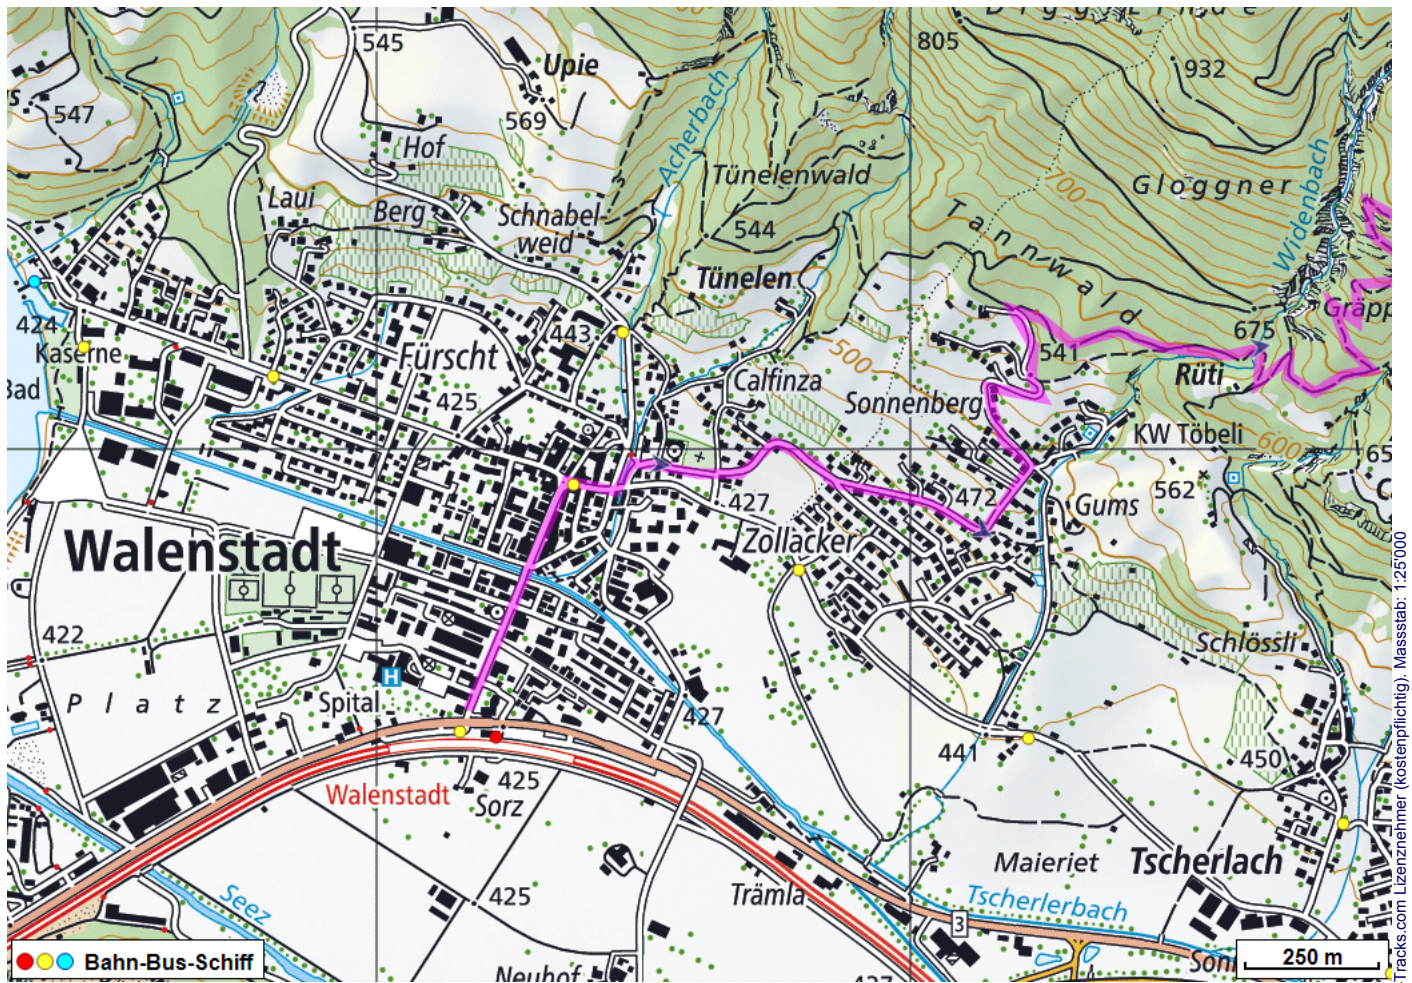


Bergtour Nideri Pass

Distanz: 11.2 km

Zeitbedarf: 5 h

Aufstieg: 1675 m

Abstieg: 325 m

Höchster Punkt: 1947 m.ü.M.

Tourenbeschreibung

Bergtour Nideri Pass

Bergtour Nideri Pass

Bergtour Nideri Pass

Höhenprofil