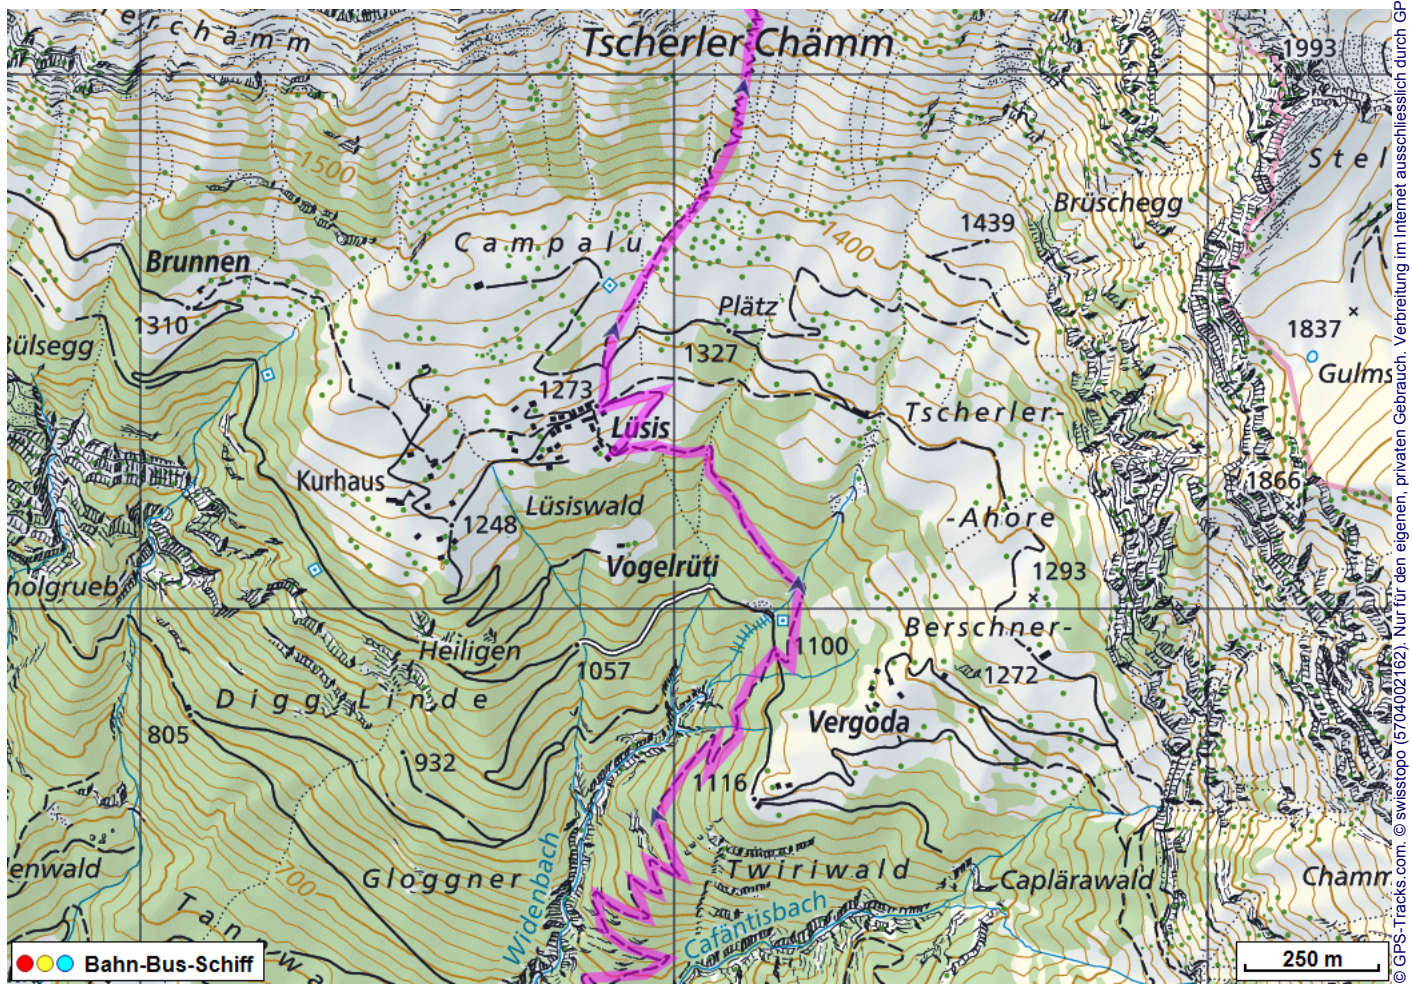


Bergtour Nideri Pass

Distanz: 11.2 km

Zeitbedarf: 5 h

Aufstieg: 1675 m

Abstieg: 325 m

Höchster Punkt: 1947 m.ü.M.

Tourenbeschreibung

Bergtour Nideri Pass

Bergtour Nideri Pass

Bergtour Nideri Pass

Höhenprofil