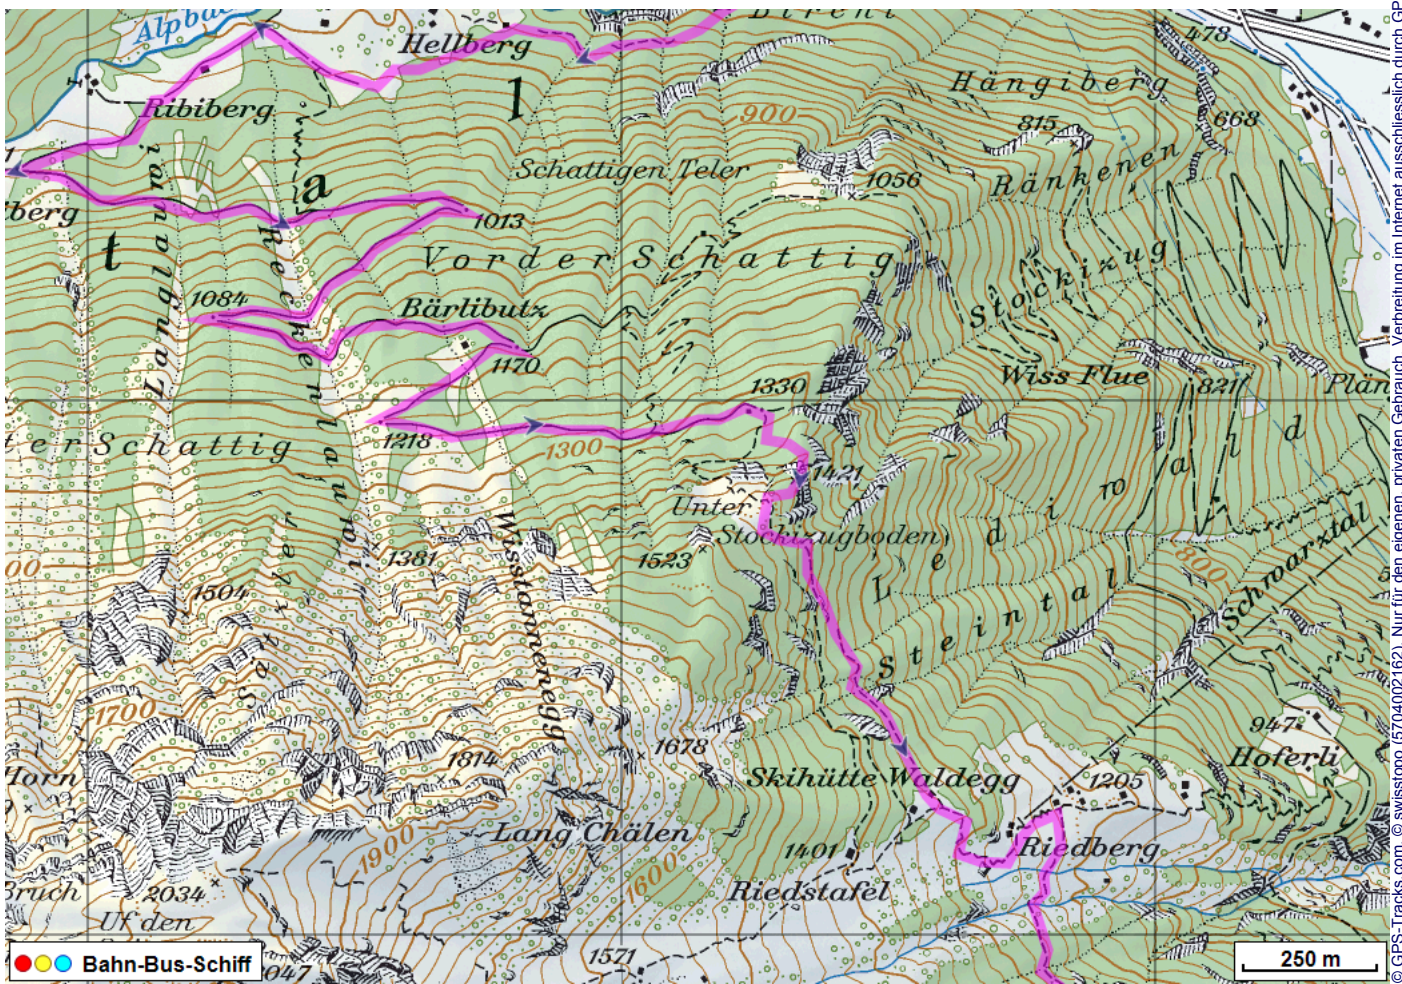

Bergwanderung Erstfeld Arni