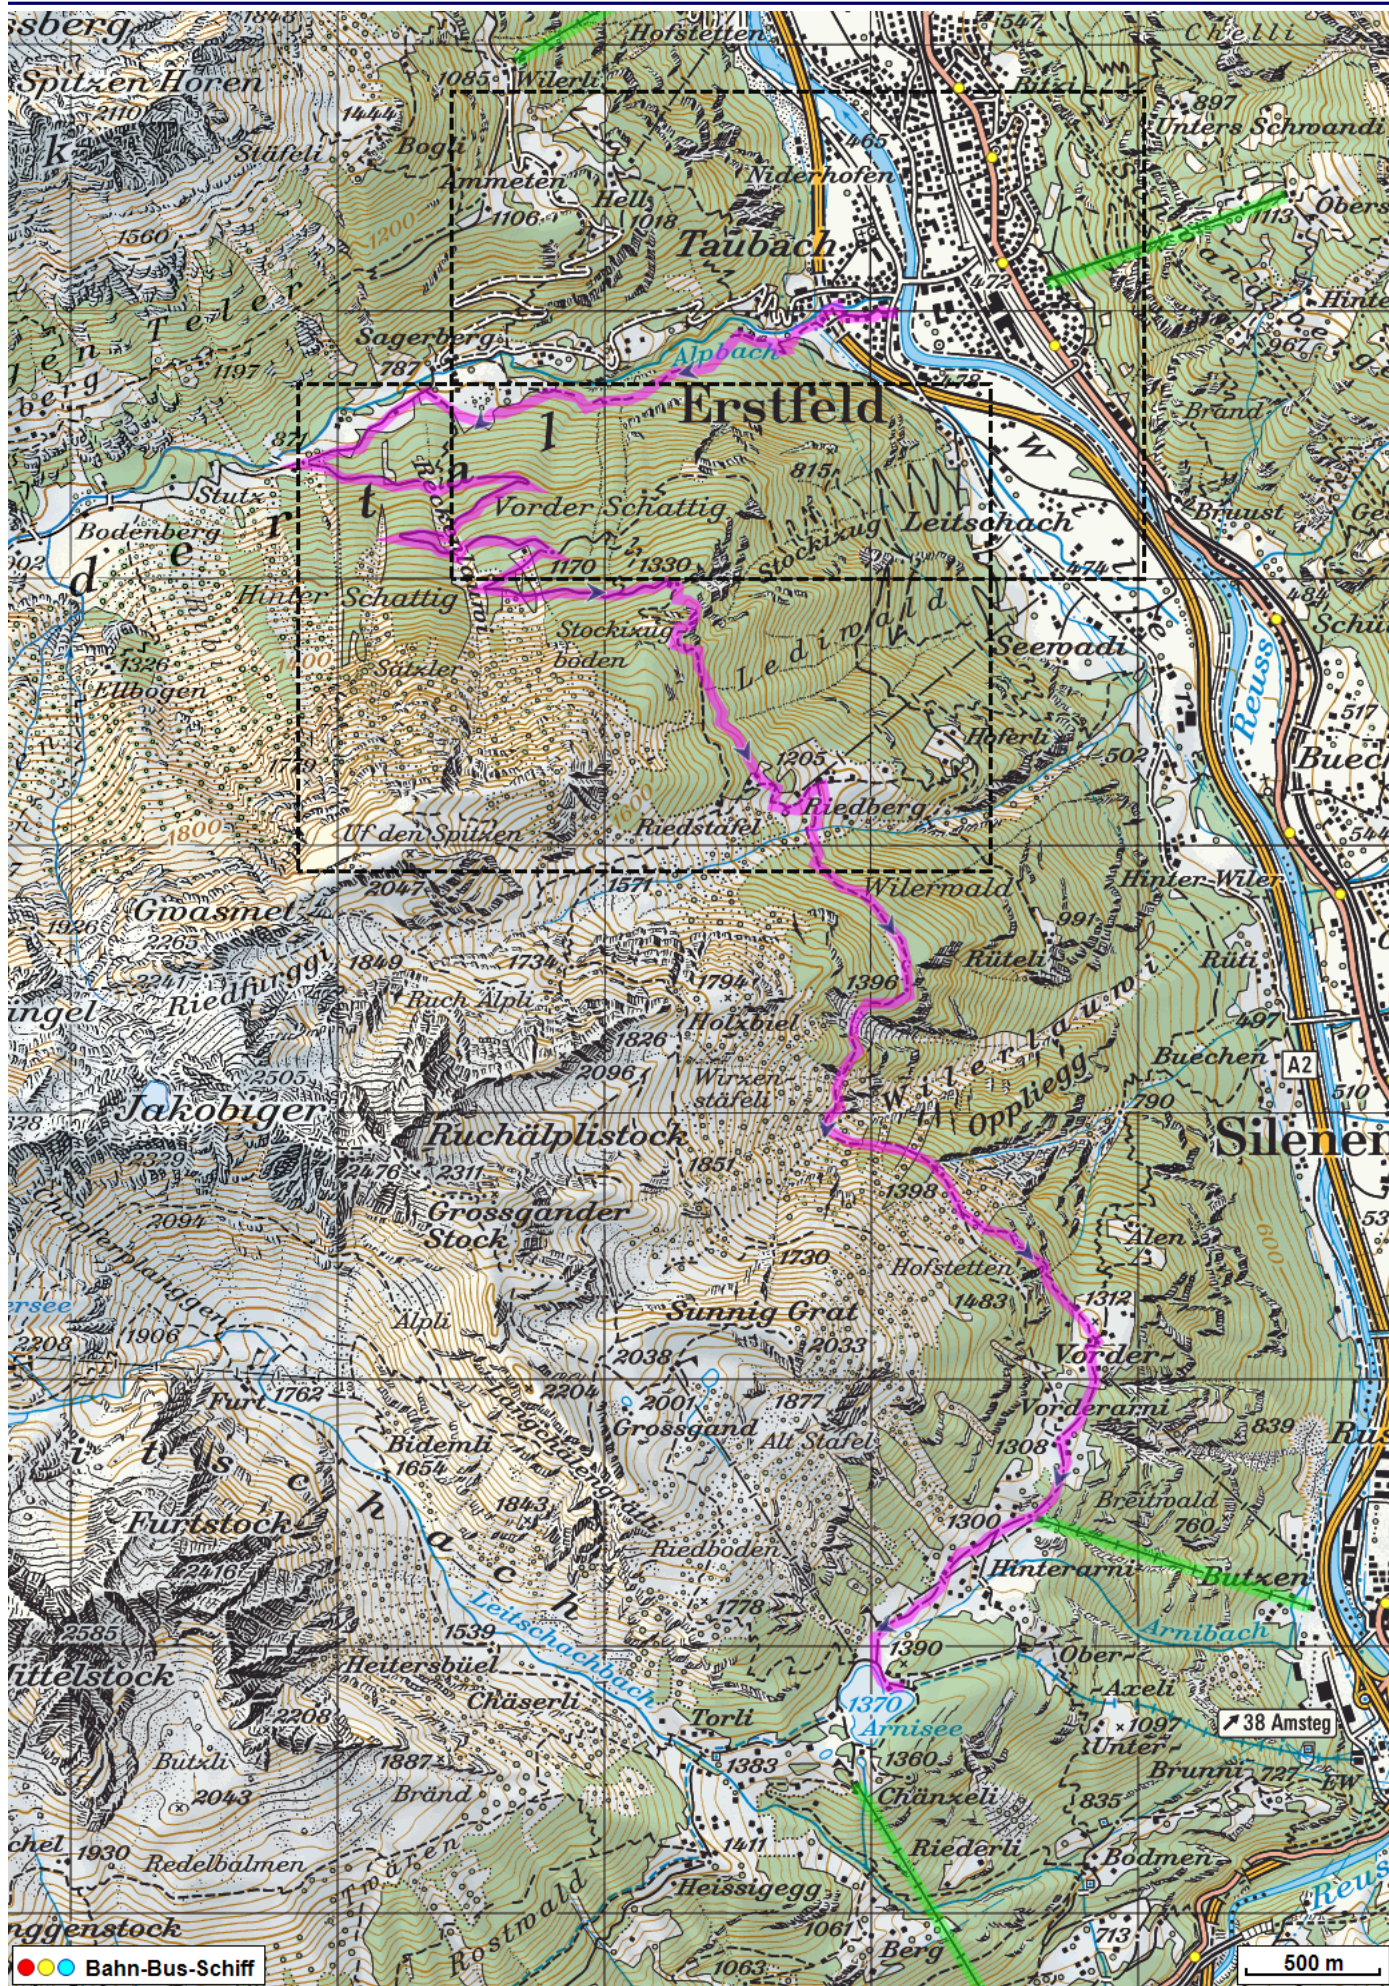

# Bergwanderung Erstfeld Arni

---

**Distanz:** 11.9 km

**Zeitbedarf:** 5<sup>3</sup>/<sub>4</sub> h

**Aufstieg:** 1477 m

**Abstieg:** 678 m

**Höchster Punkt:** 1455 m.ü.M.

---

## Tourenbeschreibung

# Bergwanderung Erstfeld Arni

## Höhenprofil