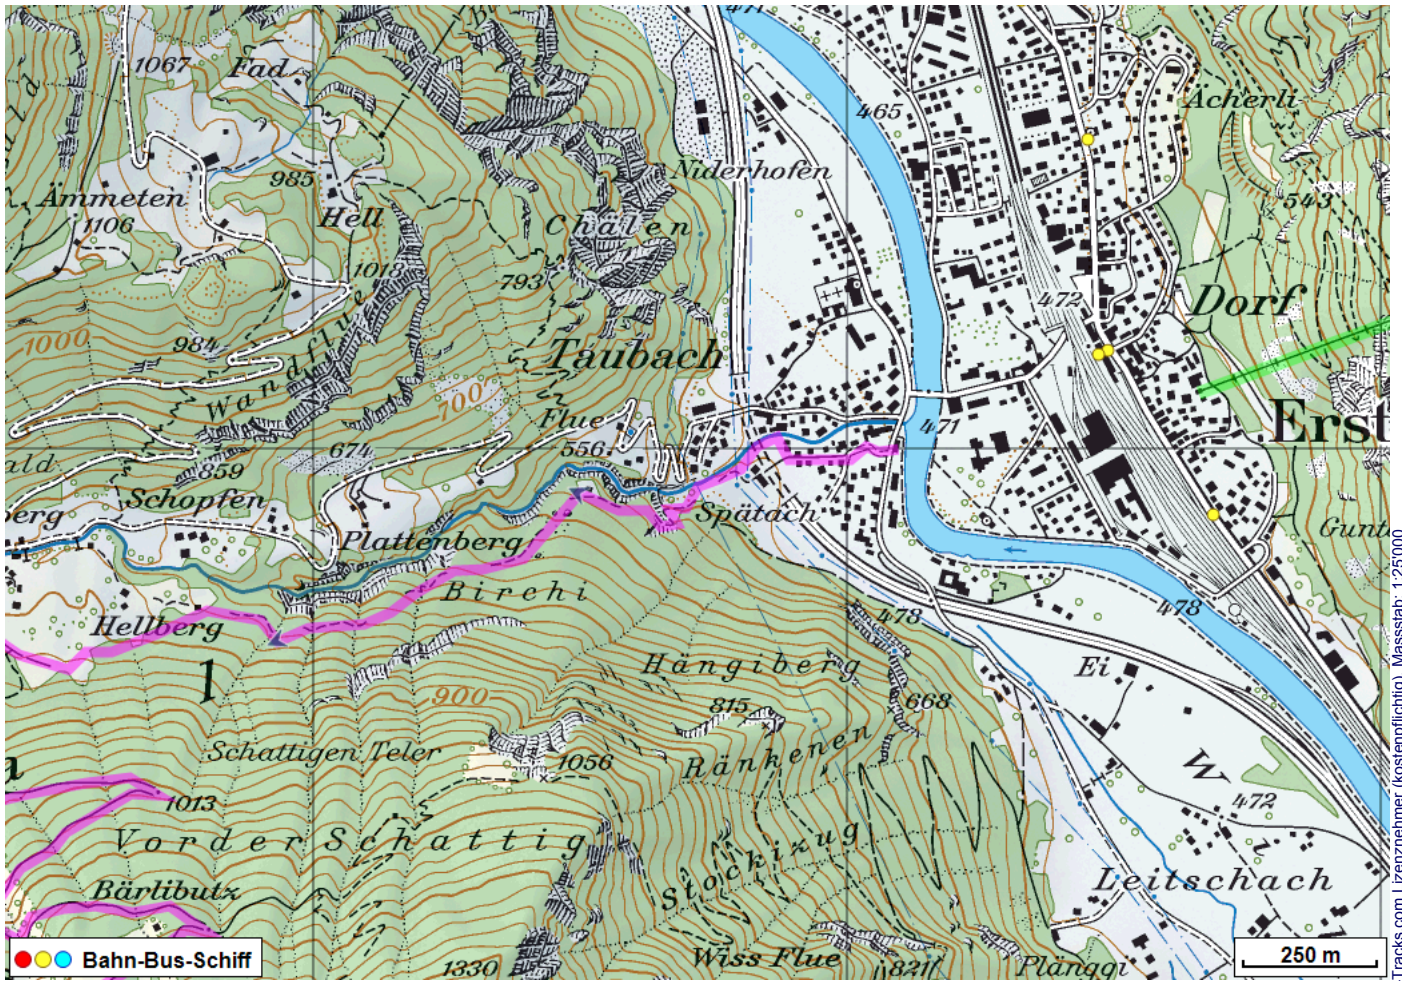

Bergwanderung Erstfeld Arni