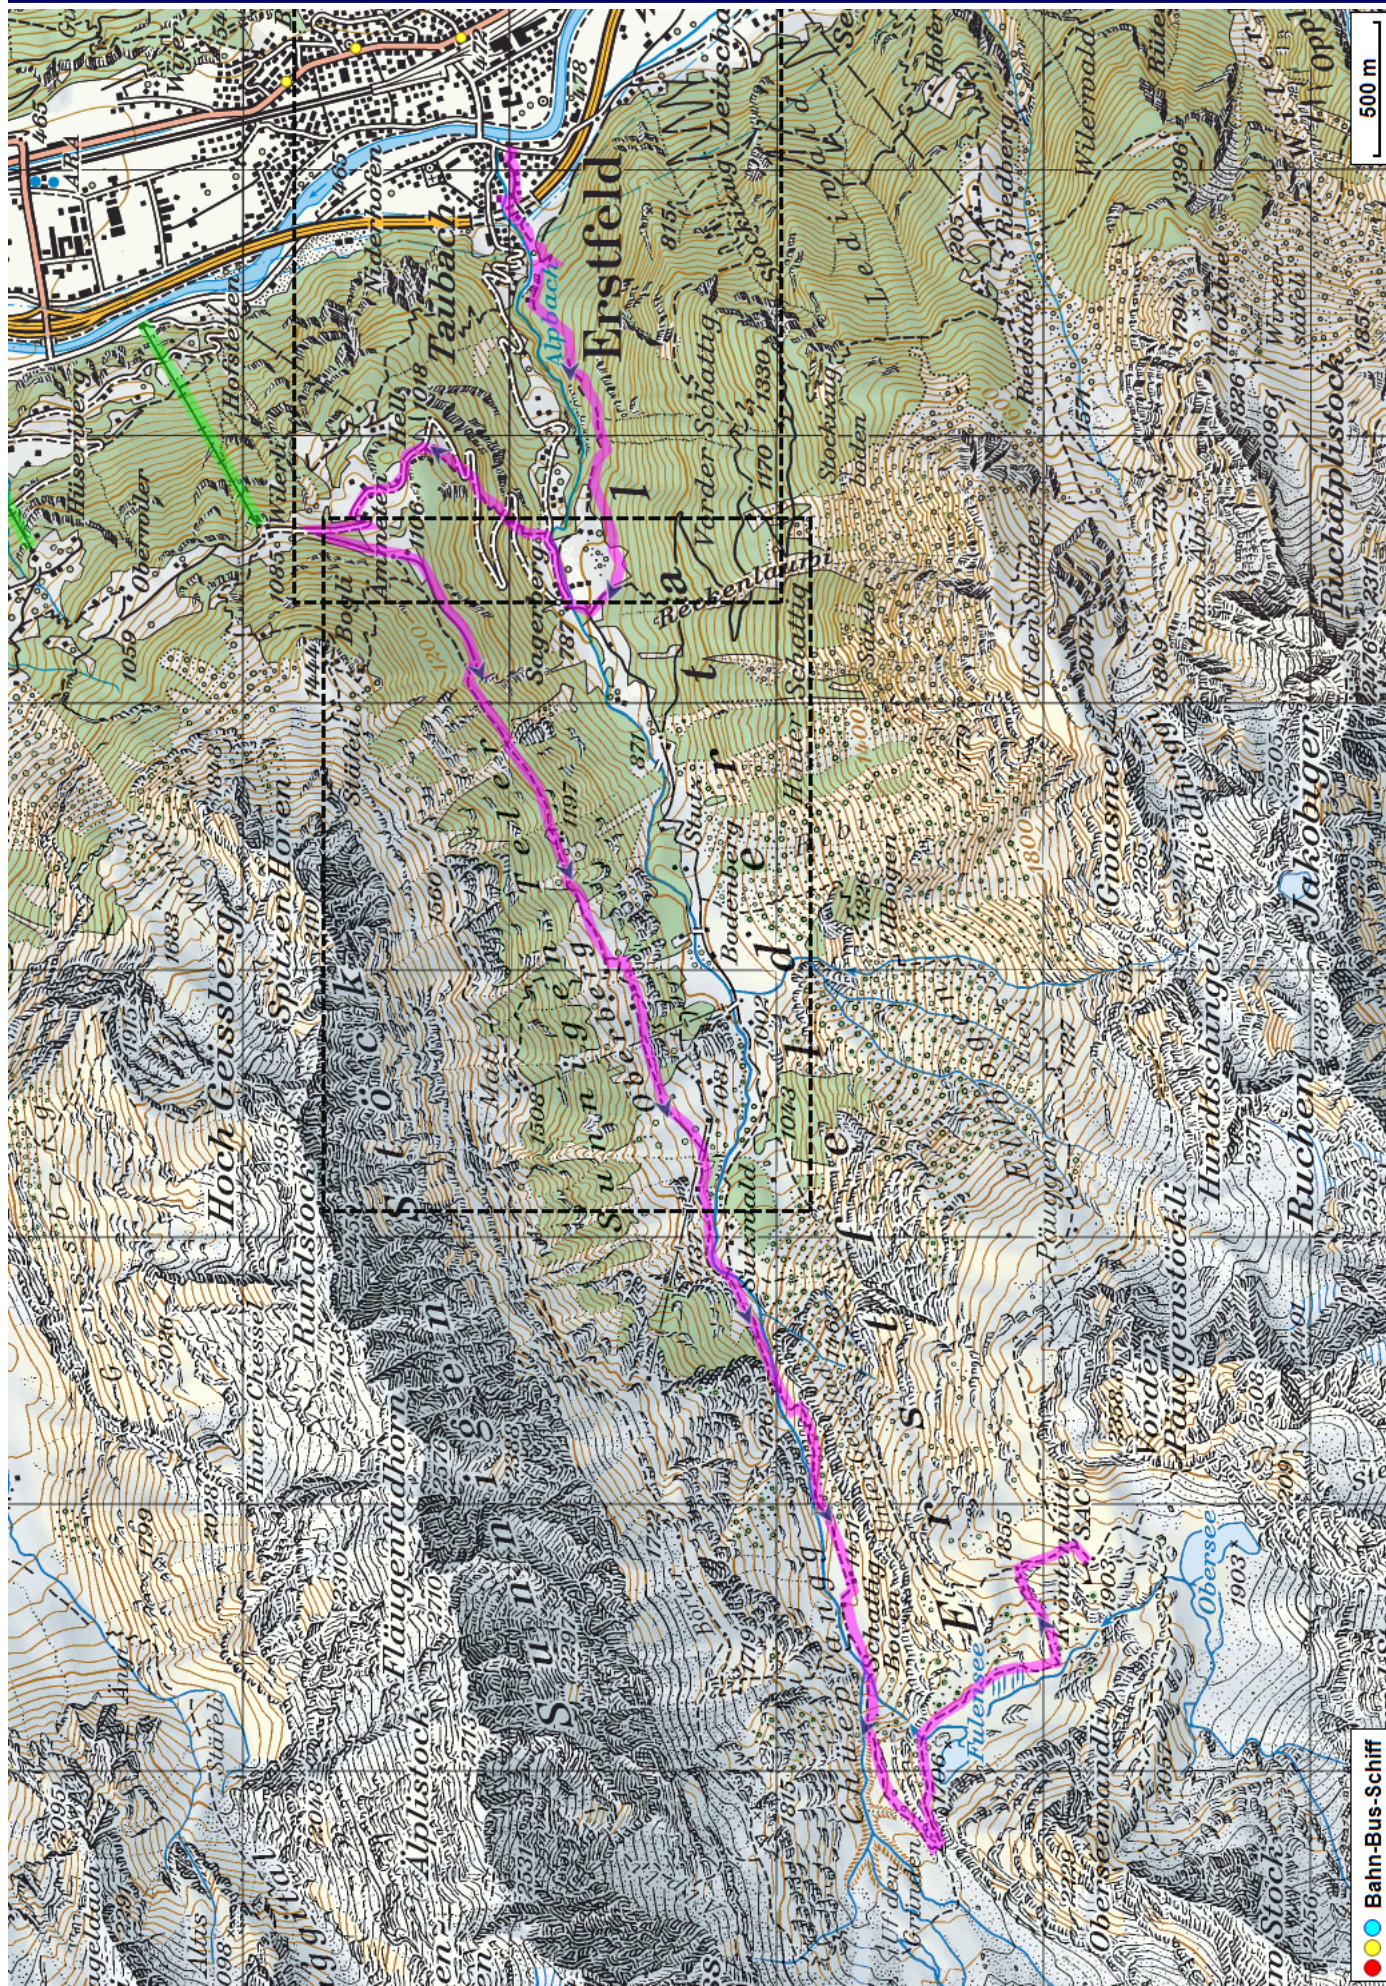


Bergwanderung Erstfeld Kröntenhütte

Distanz: 12.3 km

Zeitbedarf: 5½ h

Aufstieg: 1815 m

Abstieg: 382 m

Höchster Punkt: 1903 m.ü.M.

Tourenbeschreibung

Bergwanderung Erstfeld Kröntenhütte

Bergwanderung Erstfeld Kröntenhütte

© GPS-Tracks.com. © swisstopo (6704002162). Nur für den eigenen, privaten Gebrauch. Verbreitung im Internet ausschliesslich durch GPS-Tracks.com Lizenznehmer (kostenpflichtig). Massstab: 1:25000

Bergwanderung Erstfeld Kröntenhütte

Höhenprofil