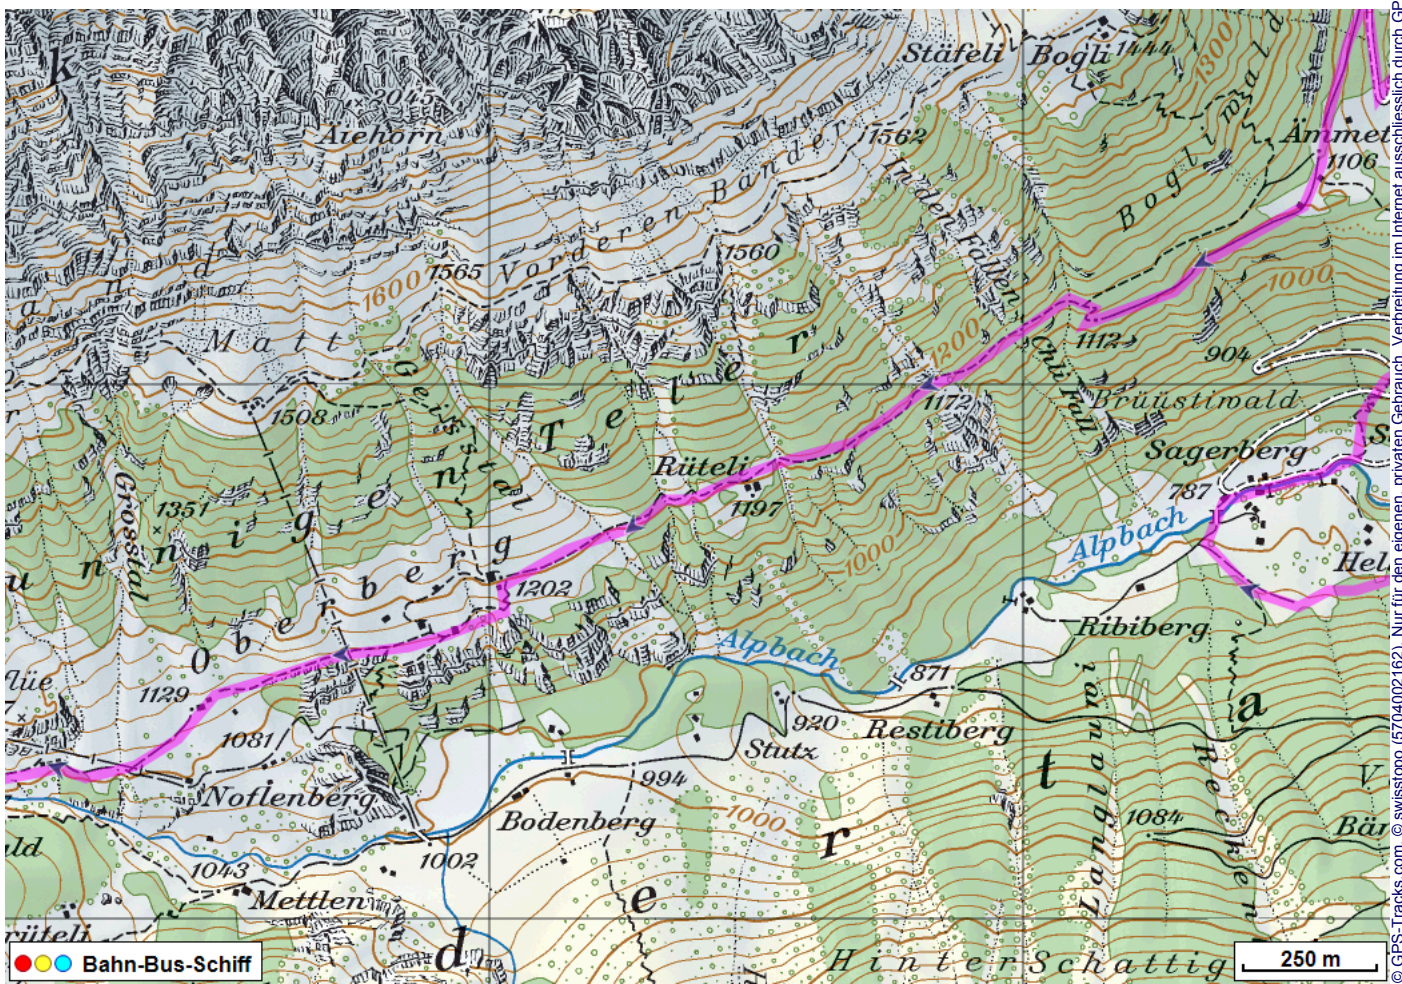


Bergwanderung Erstfeld Kröntenhütte

Distanz: 12.3 km

Zeitbedarf: 5½ h

Aufstieg: 1815 m

Abstieg: 382 m

Höchster Punkt: 1903 m.ü.M.

Tourenbeschreibung

Bergwanderung Erstfeld Kröntenhütte

Bergwanderung Erstfeld Kröntenhütte

© GPS-Tracks.com. © swisstopo (6704002162). Nur für den eigenen, privaten Gebrauch. Verbreitung im Internet ausschliesslich durch GPS-Tracks.com Lizenznehmer (kostenpflichtig). Massstab: 1:25000

Bergwanderung Erstfeld Kröntenhütte

Höhenprofil