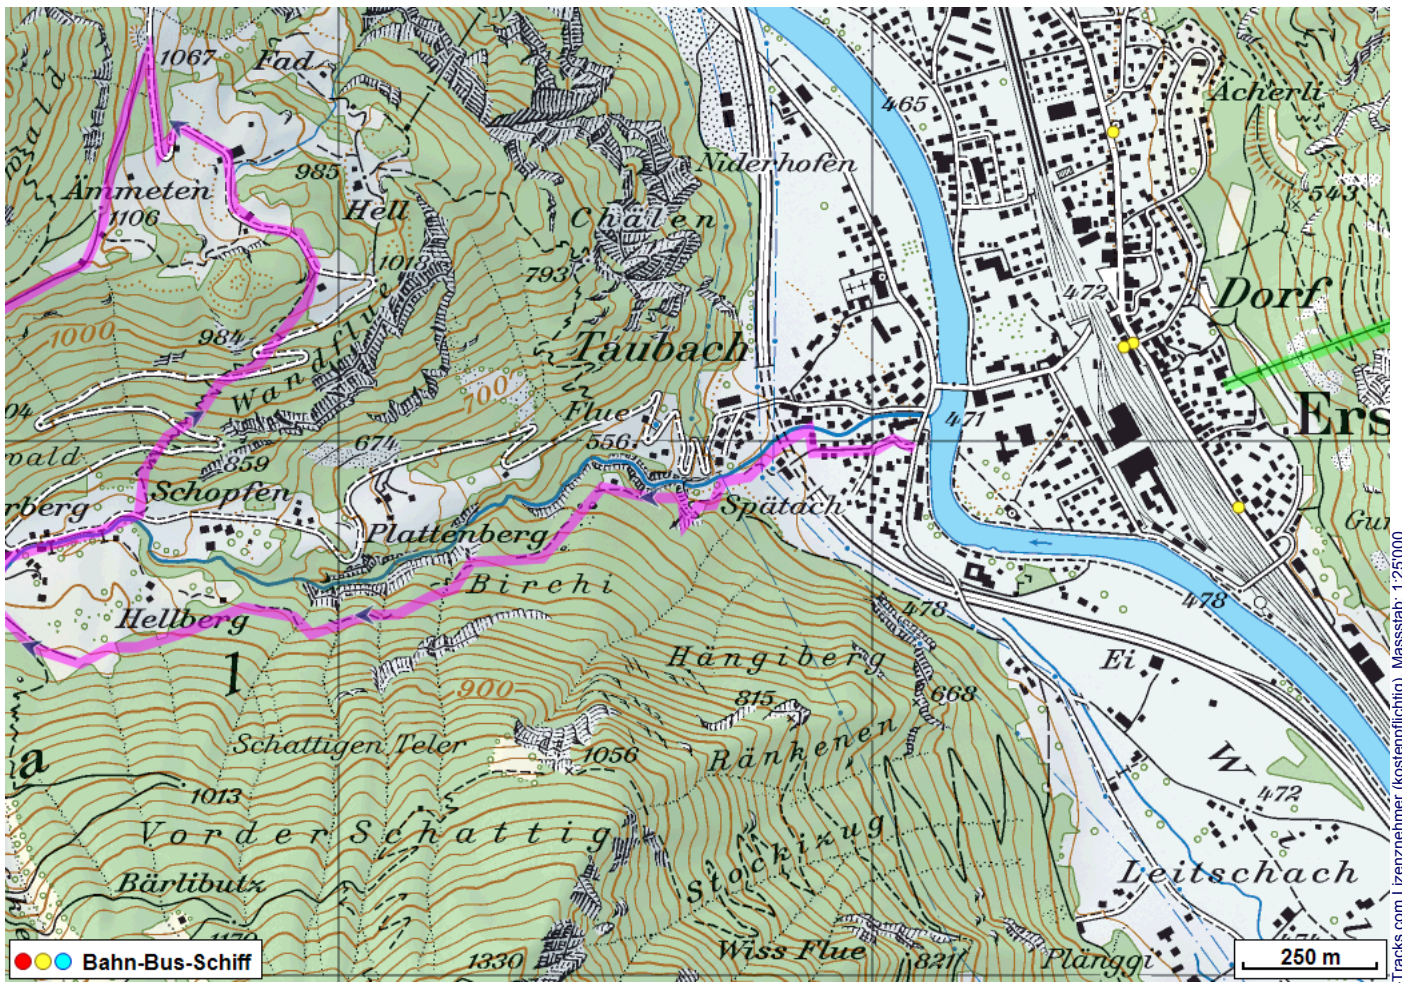


Bergwanderung Erstfeld Kröntenhütte

Distanz: 12.3 km

Zeitbedarf: 5½ h

Aufstieg: 1815 m

Abstieg: 382 m

Höchster Punkt: 1903 m.ü.M.

Tourenbeschreibung

Bergwanderung Erstfeld Kröntenhütte

Bergwanderung Erstfeld Kröntenhütte

© GPS-Tracks.com. © swisstopo (6704002162). Nur für den eigenen, privaten Gebrauch. Verbreitung im Internet ausschliesslich durch GPS-Tracks.com Lizenznehmer (kostenpflichtig). Massstab: 1:25000

Bergwanderung Erstfeld Kröntenhütte

Höhenprofil