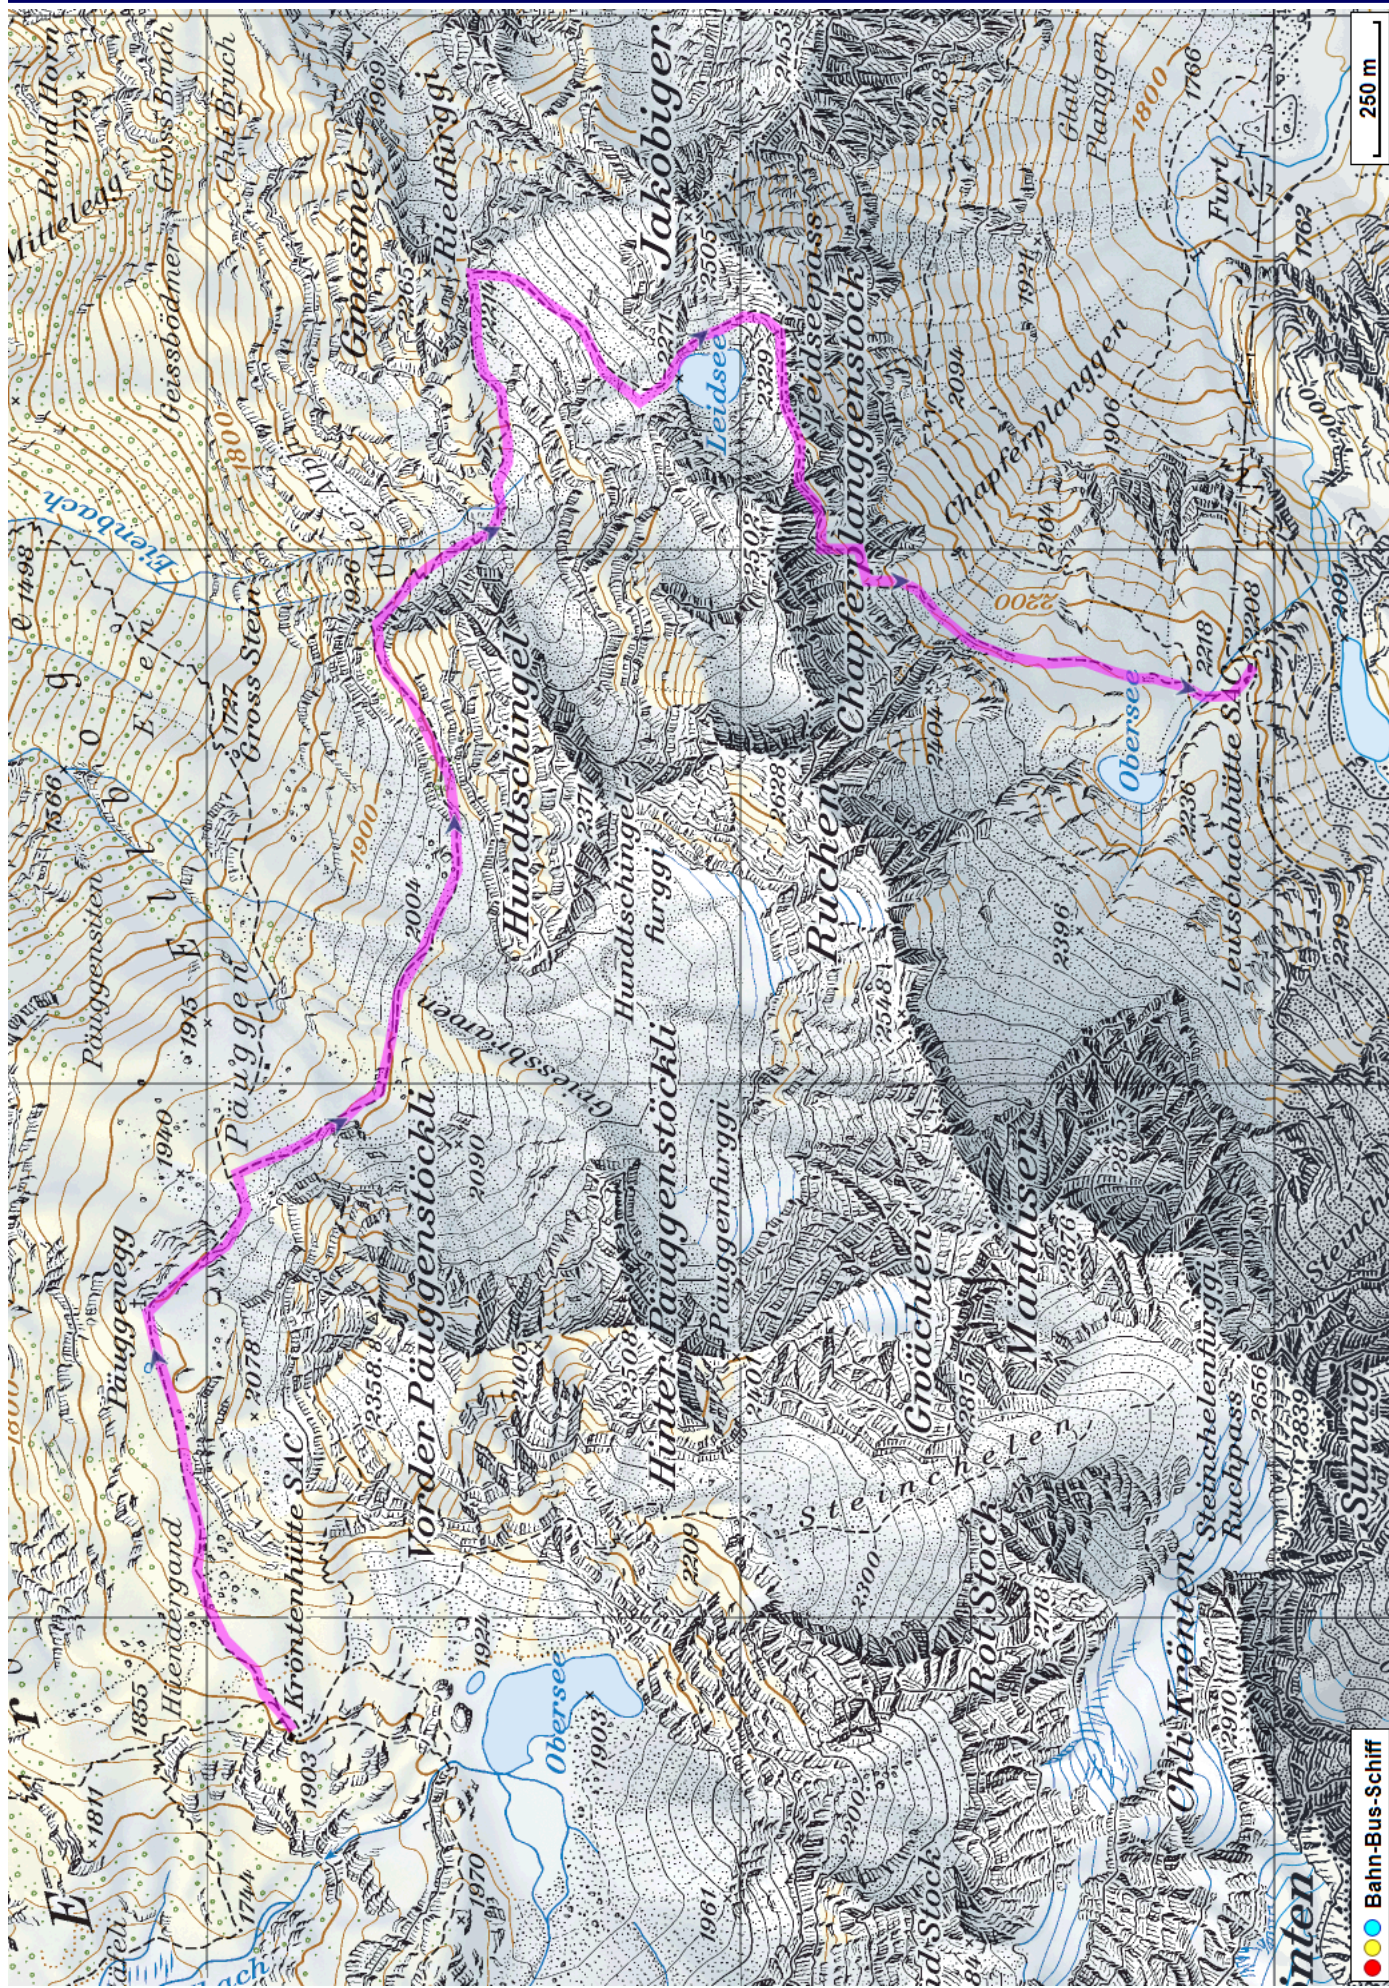


Bergwanderung Krönten Leutschach

Distanz: 5.4 km

Zeitbedarf: 5 h

Aufstieg: 722 m

Abstieg: 417 m

Höchster Punkt: 2418 m.ü.M.

Tourenbeschreibung

Bergwanderung Krönten Leutschach

Bergwanderung Krönten Leutschach

Höhenprofil