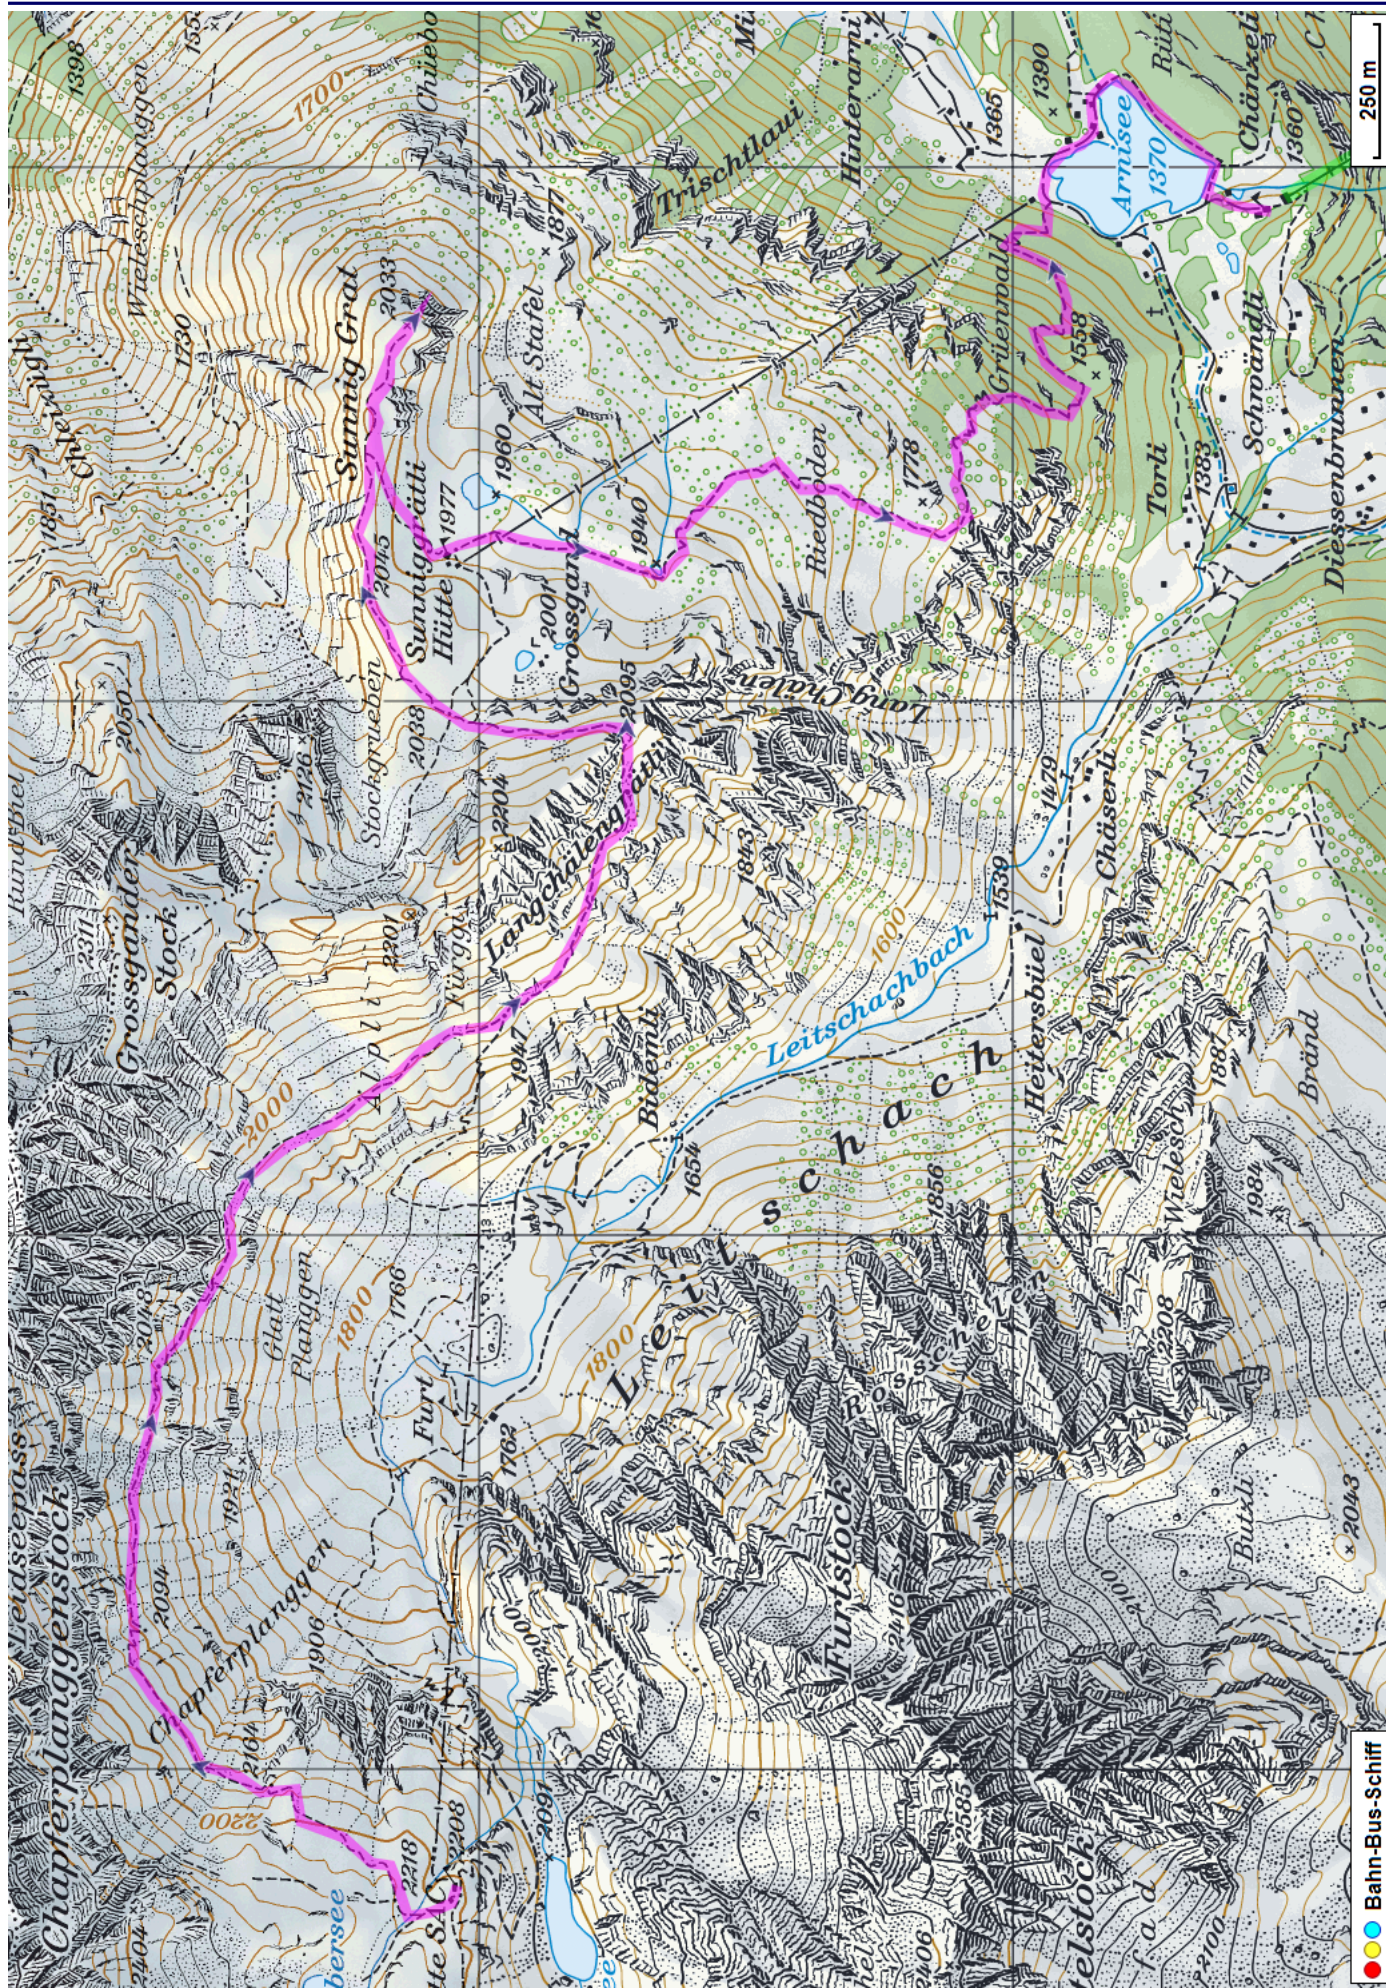


Bergwanderung Leutschach Arni

Distanz: 12.7 km

Zeitbedarf: 5¼ h

Aufstieg: 504 m

Abstieg: 1442 m

Höchster Punkt: 2222 m.ü.M.

Tourenbeschreibung

Bergwanderung Leutschach Arni

Bergwanderung Leutschach Arni

Höhenprofil