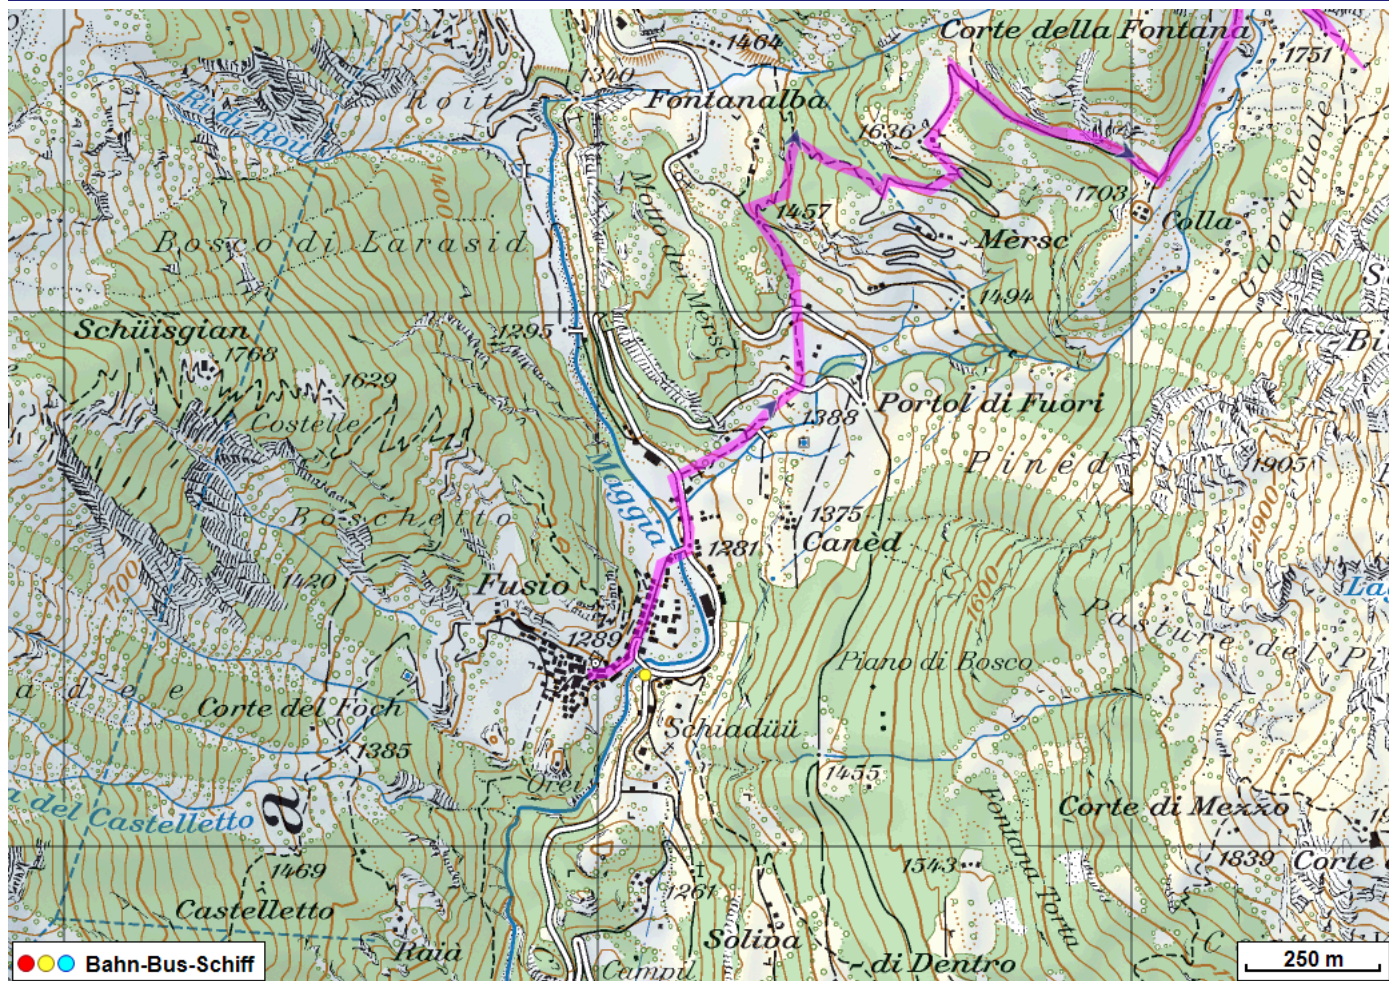


Bergwanderung Fusio Capanna Campo Tencia

Distanz: 12.2 km

Zeitbedarf: 5³/₄ h

Aufstieg: 1605 m

Abstieg: 715 m

Höchster Punkt: 2480 m.ü.M.

Tourenbeschreibung

Bergwanderung Fusio Capanna Campo Tencia

Bergwanderung Fusio Capanna Campo Tencia

Bergwanderung Fusio Capanna Campo Tencia

Höhenprofil