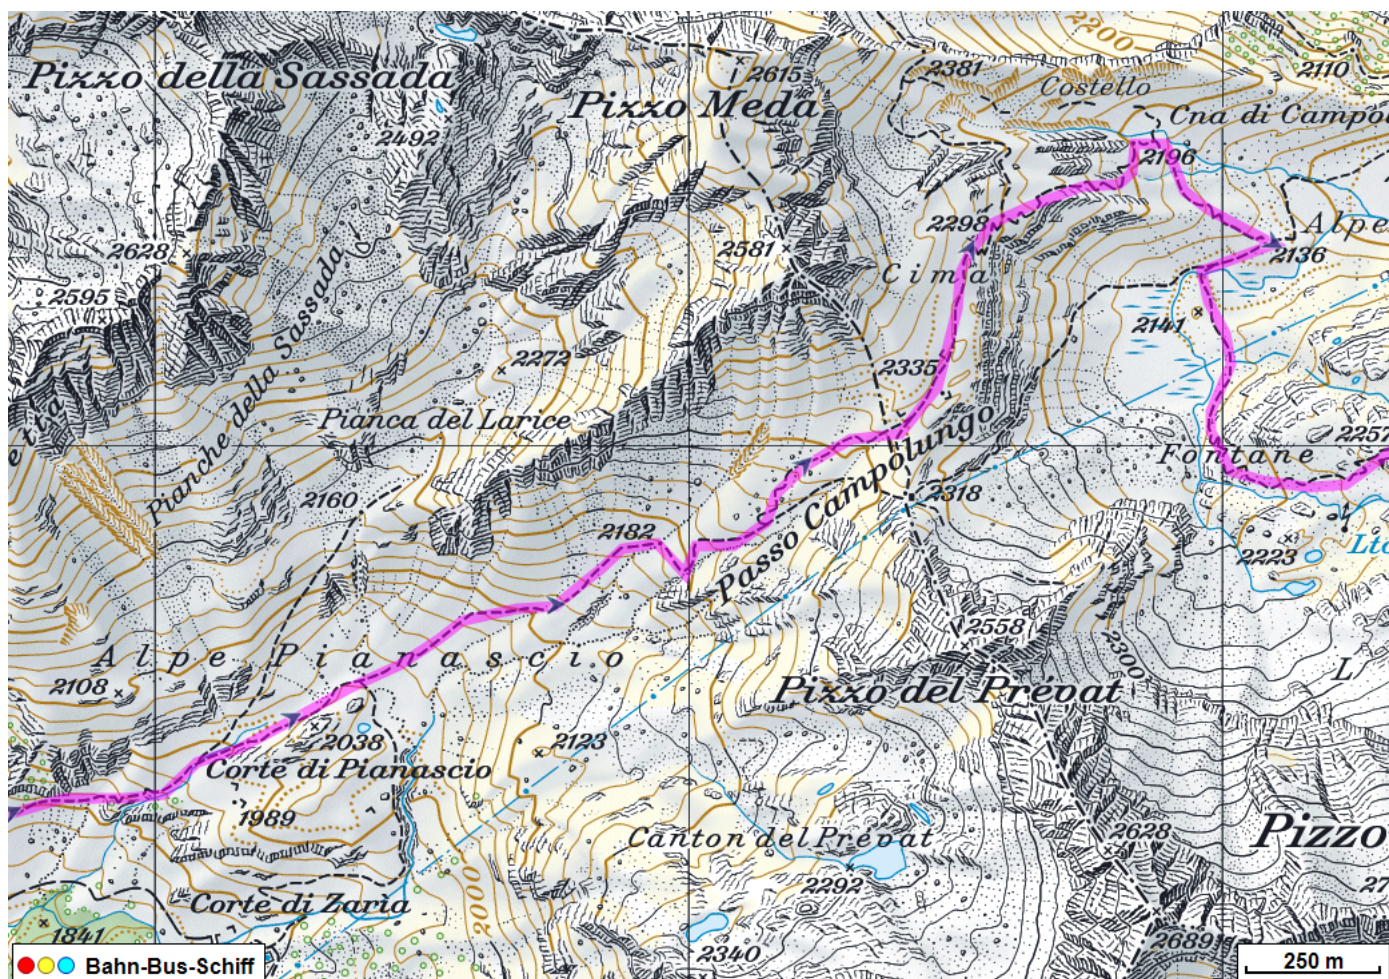


Bergwanderung Fusio Capanna Campo Tencia

Distanz: 12.2 km

Zeitbedarf: 5³/₄ h

Aufstieg: 1605 m

Abstieg: 715 m

Höchster Punkt: 2480 m.ü.M.

Tourenbeschreibung

Bergwanderung Fusio Capanna Campo Tencia

Bergwanderung Fusio Capanna Campo Tencia

Bergwanderung Fusio Capanna Campo Tencia

Höhenprofil