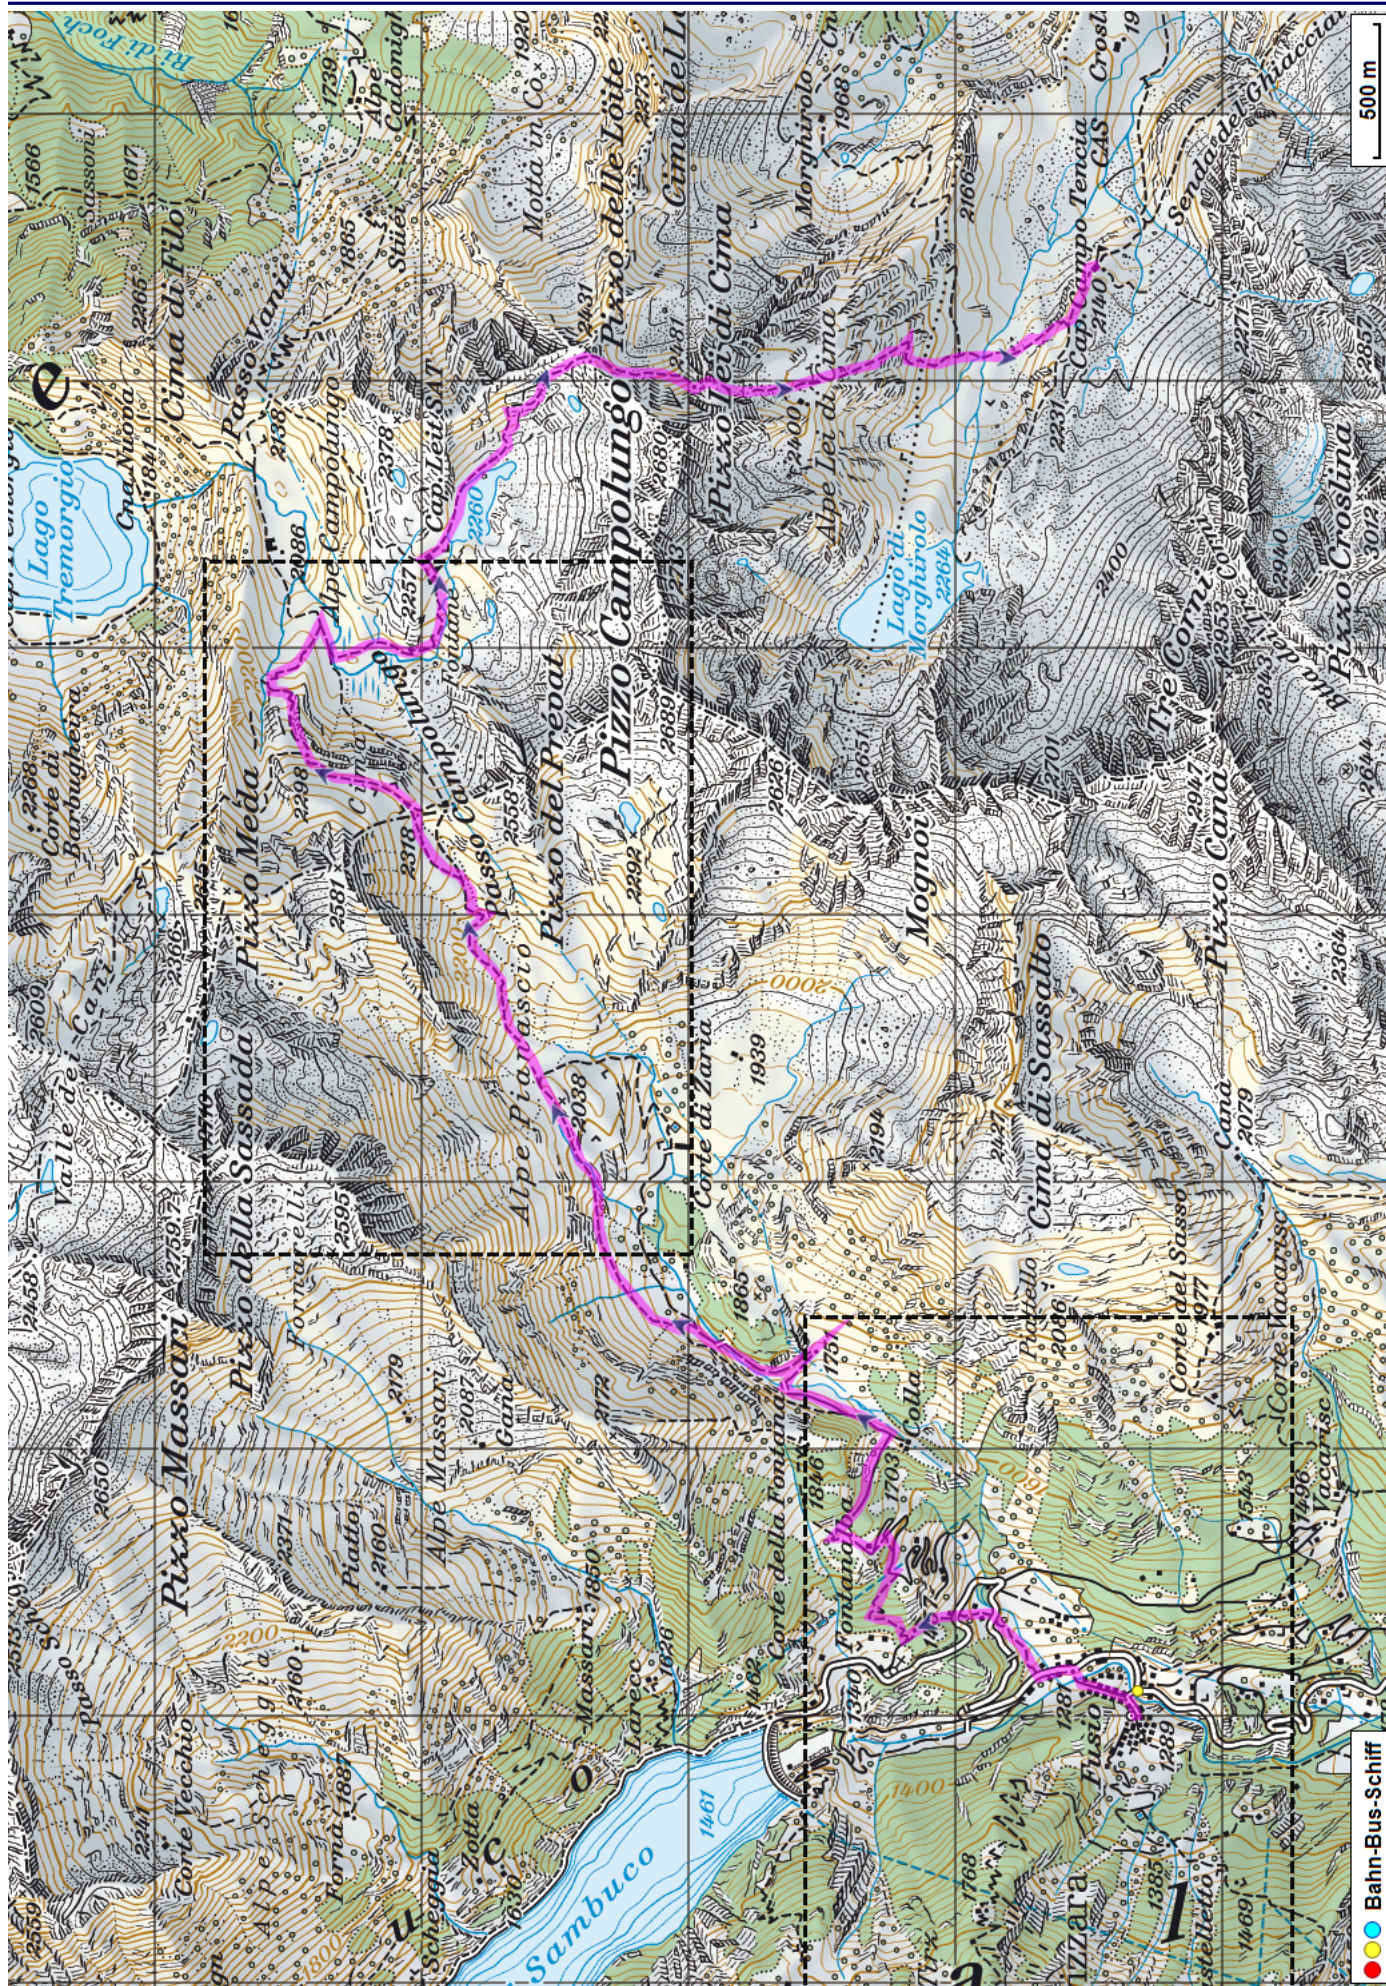


Bergwanderung Fusio Capanna Campo Tencia

Distanz: 12.2 km

Zeitbedarf: 5³/₄ h

Aufstieg: 1605 m

Abstieg: 715 m

Höchster Punkt: 2480 m.ü.M.

Tourenbeschreibung

Bergwanderung Fusio Capanna Campo Tencia

Bergwanderung Fusio Capanna Campo Tencia

Bergwanderung Fusio Capanna Campo Tencia

Höhenprofil