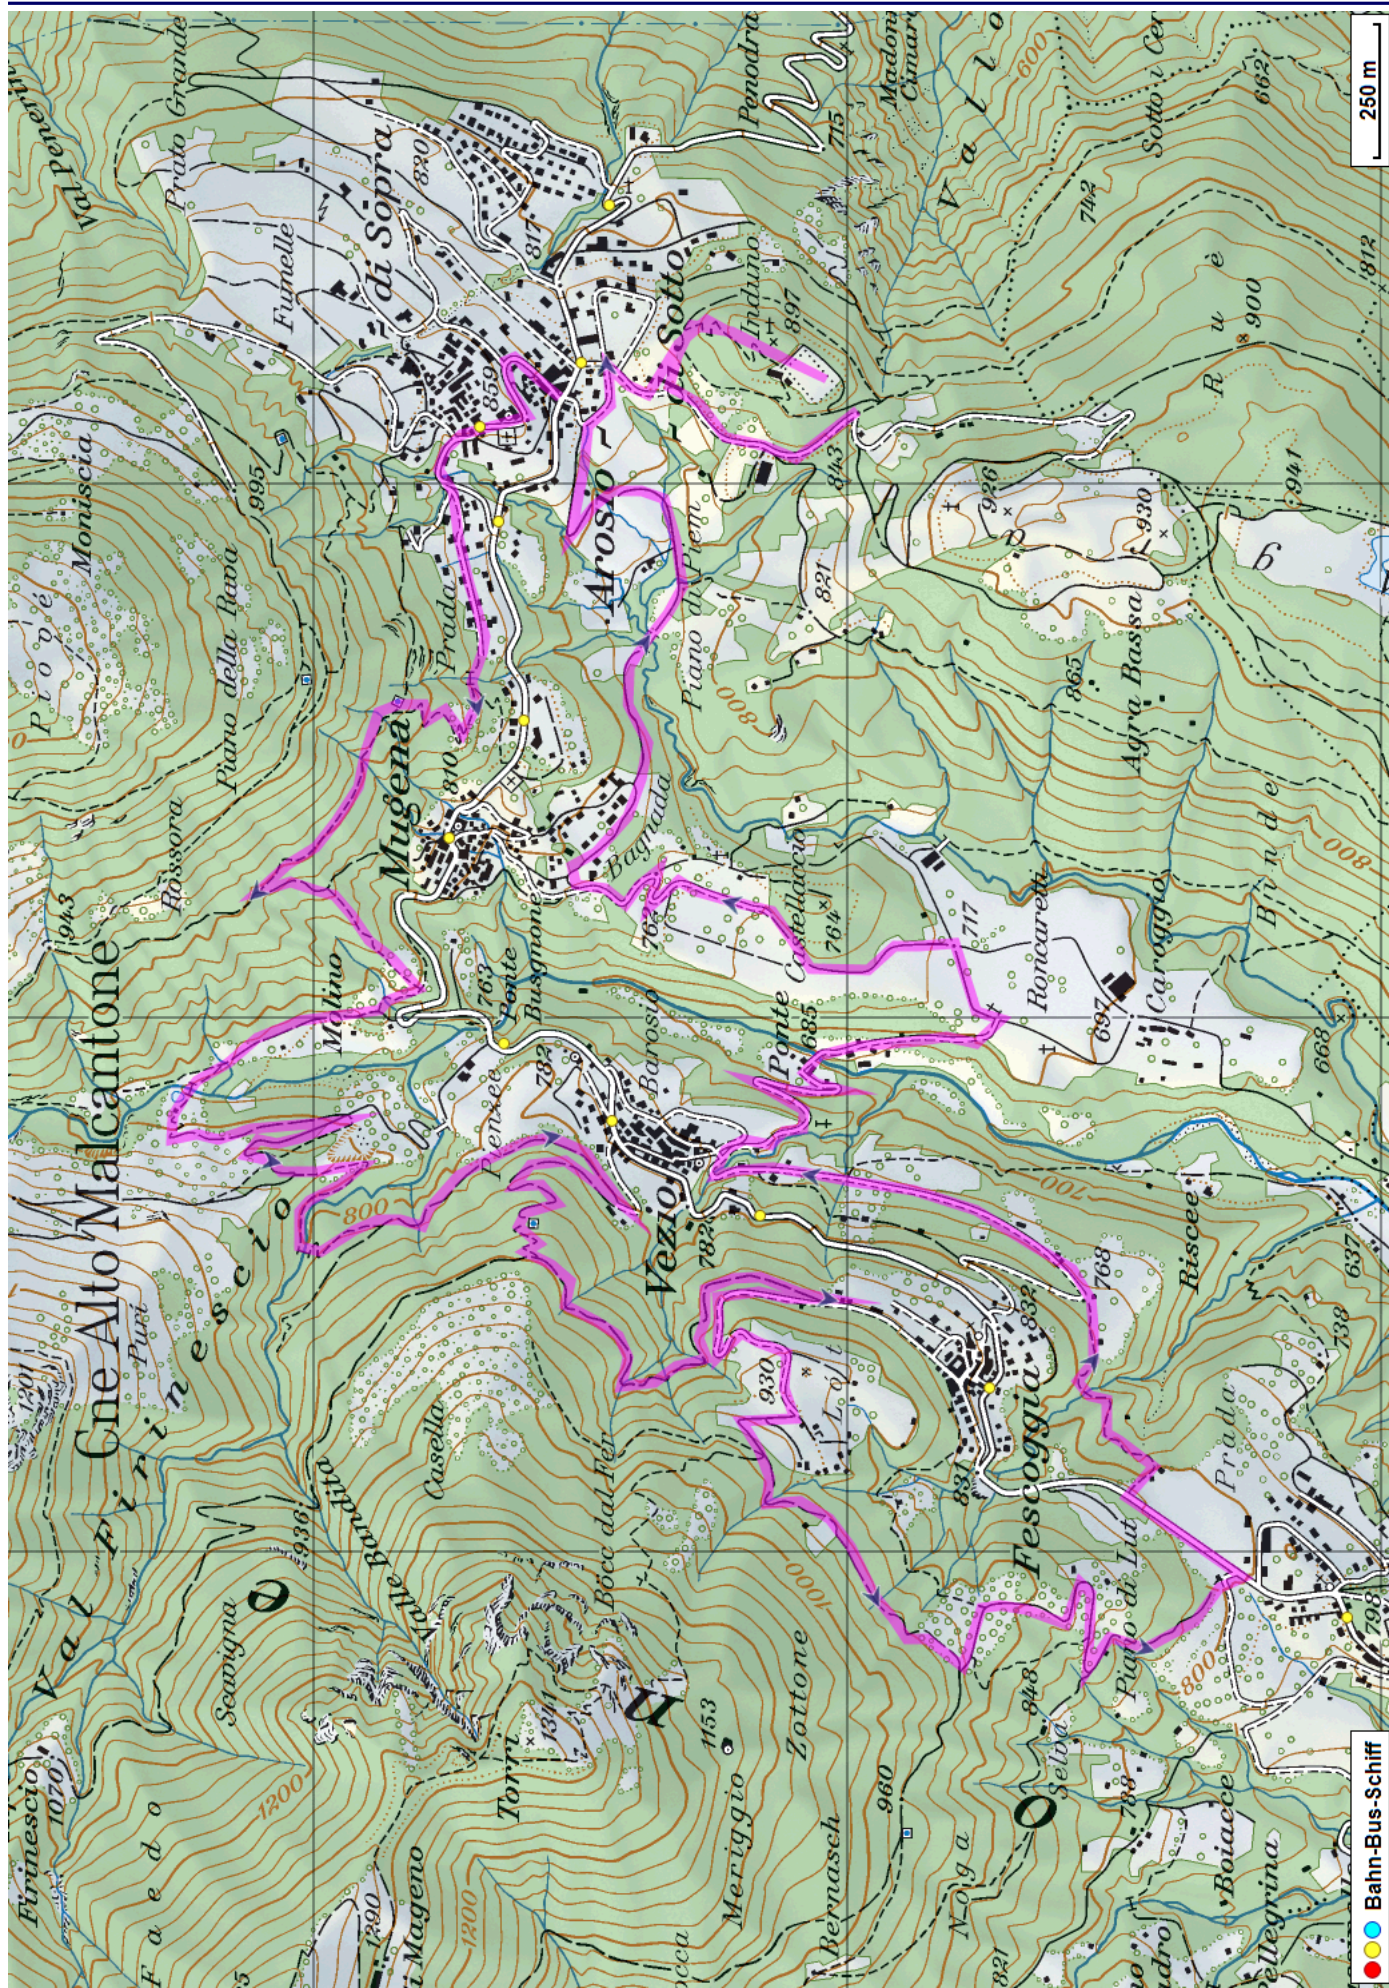


Kastanienweg

Distanz: 15.3 km

Zeitbedarf: 5 h

Aufstieg: 720 m

Abstieg: 720 m

Höchster Punkt: 960 m.ü.M.

Tourenbeschreibung

Kastanienweg

Kastanienweg

Höhenprofil