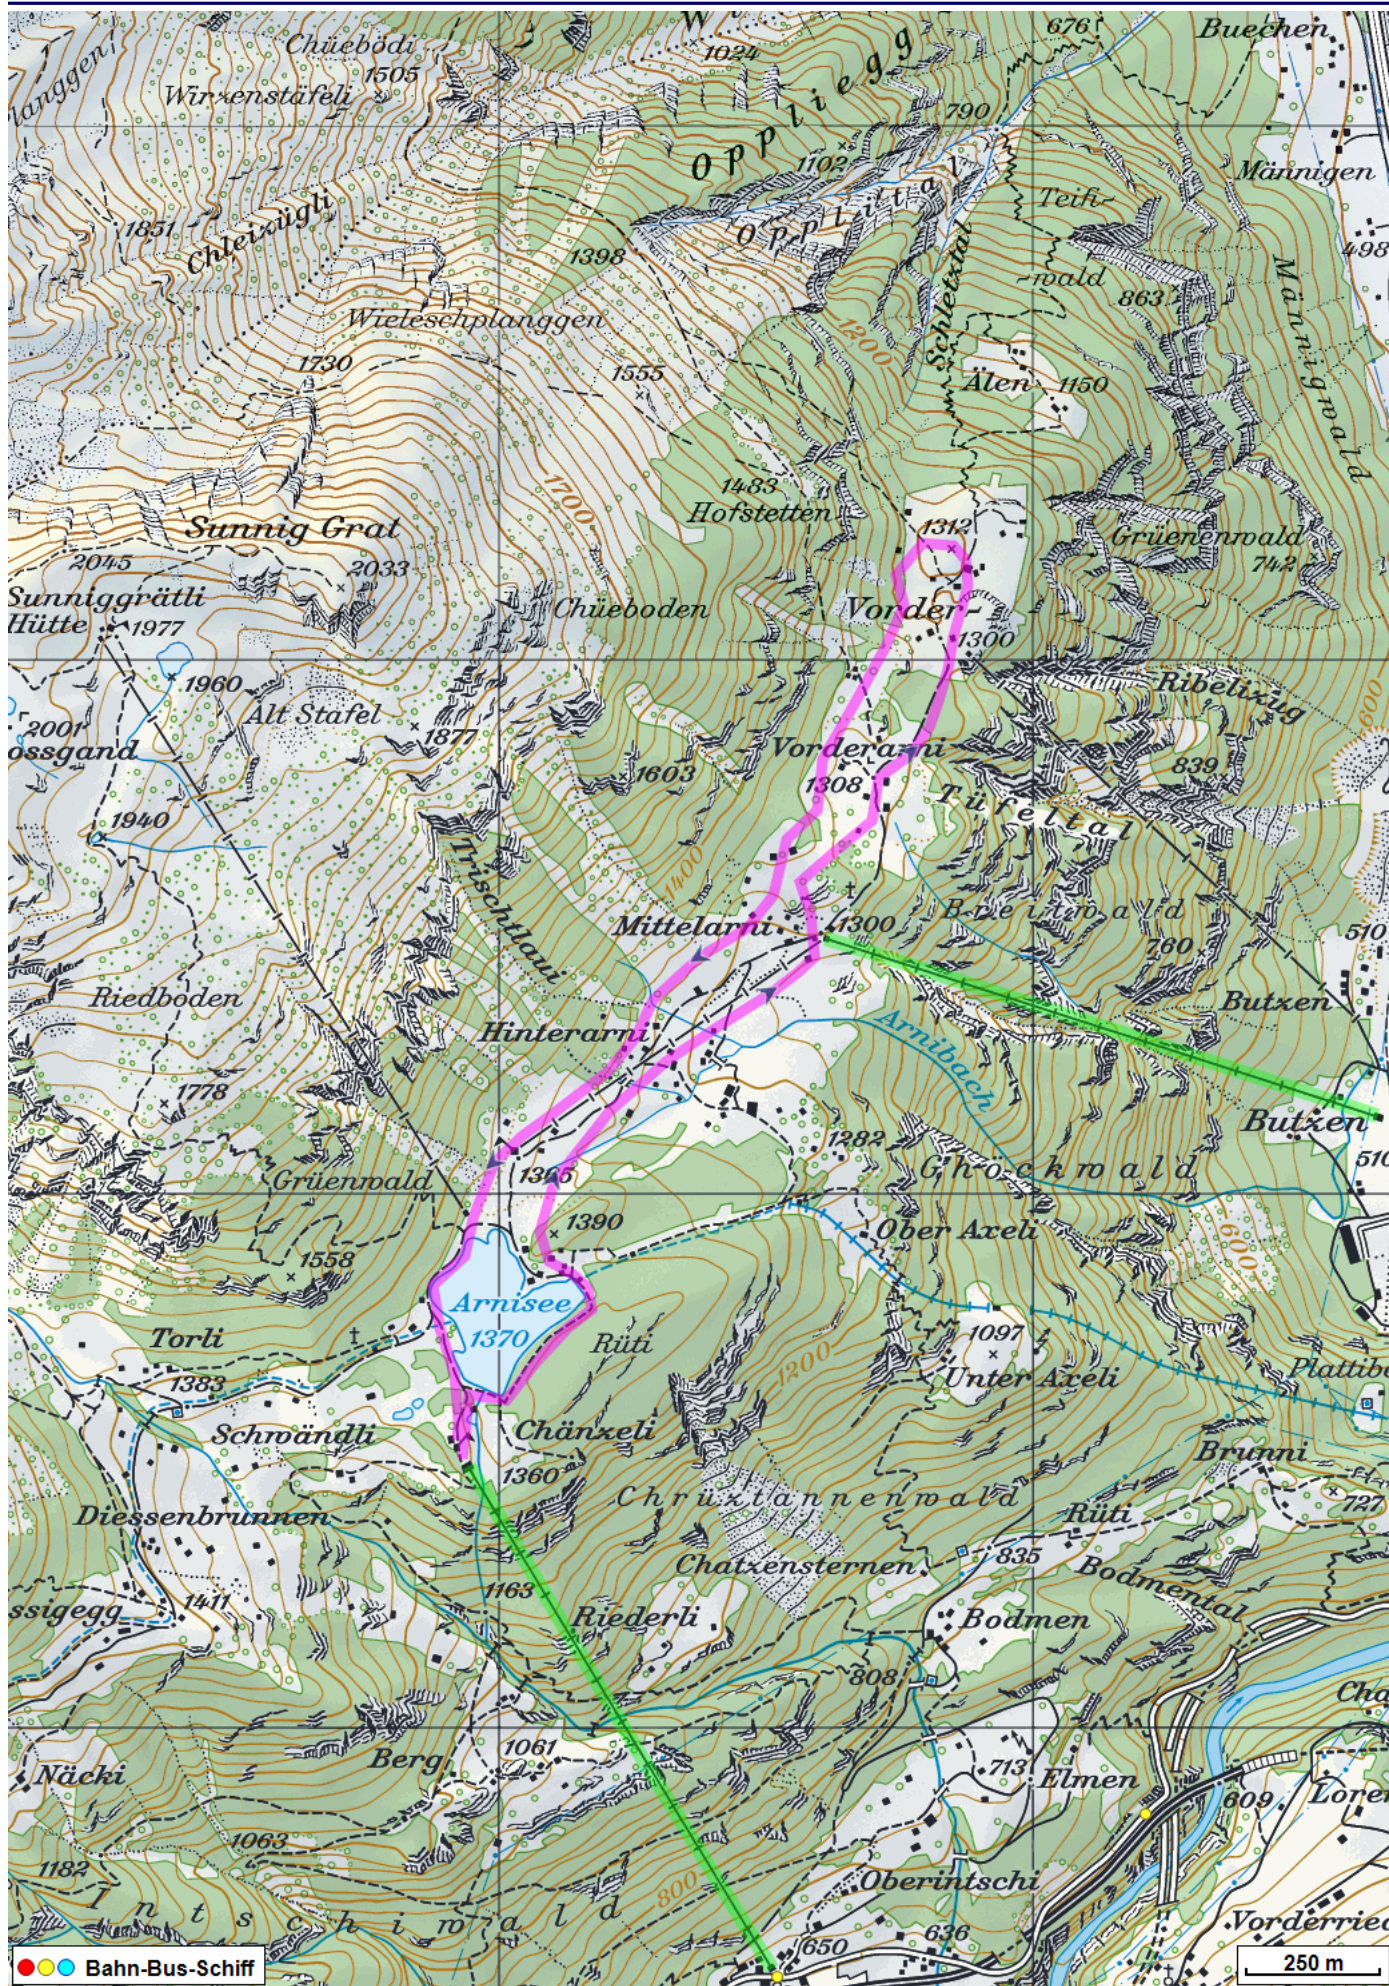


Schneeschuhtour Arnisee

Distanz: 5 km

Zeitbedarf: 2 h

Aufstieg: 210 m

Abstieg: 210 m

Höchster Punkt: 1290 m.ü.M.

Schneeschuhtour Arnisee

© swisstopo (6704002162). Nur für den eigenen, privaten Gebrauch. Verbreitung im Internet ausschliesslich durch GPS-Tracks.com Lizenznehmer (kostenpflichtig). Massstab: 1:25000

Schneeschuhtour Arnisee

Höhenprofil