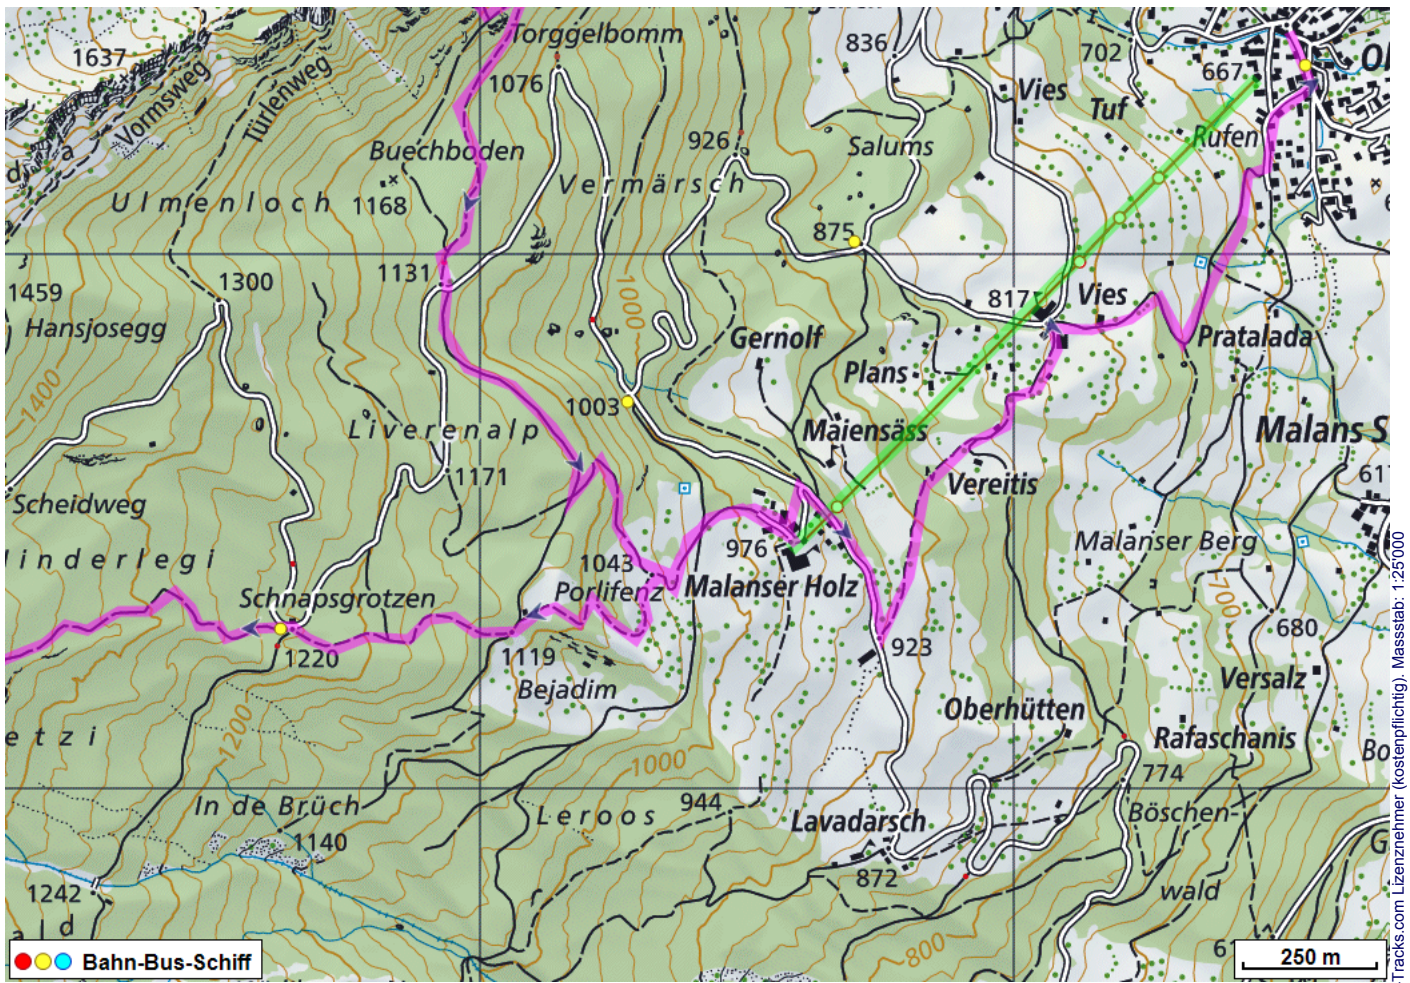

Bergtour Alvier

© GPS-Tracks.com. © swisstopo (5704002162). Nur für den eigenen, privaten Gebrauch. Verbreitung im Internet ausschliesslich durch GPS-Tracks.com Lizenznehmer (kostenpflichtig). Massstab: 1:25000