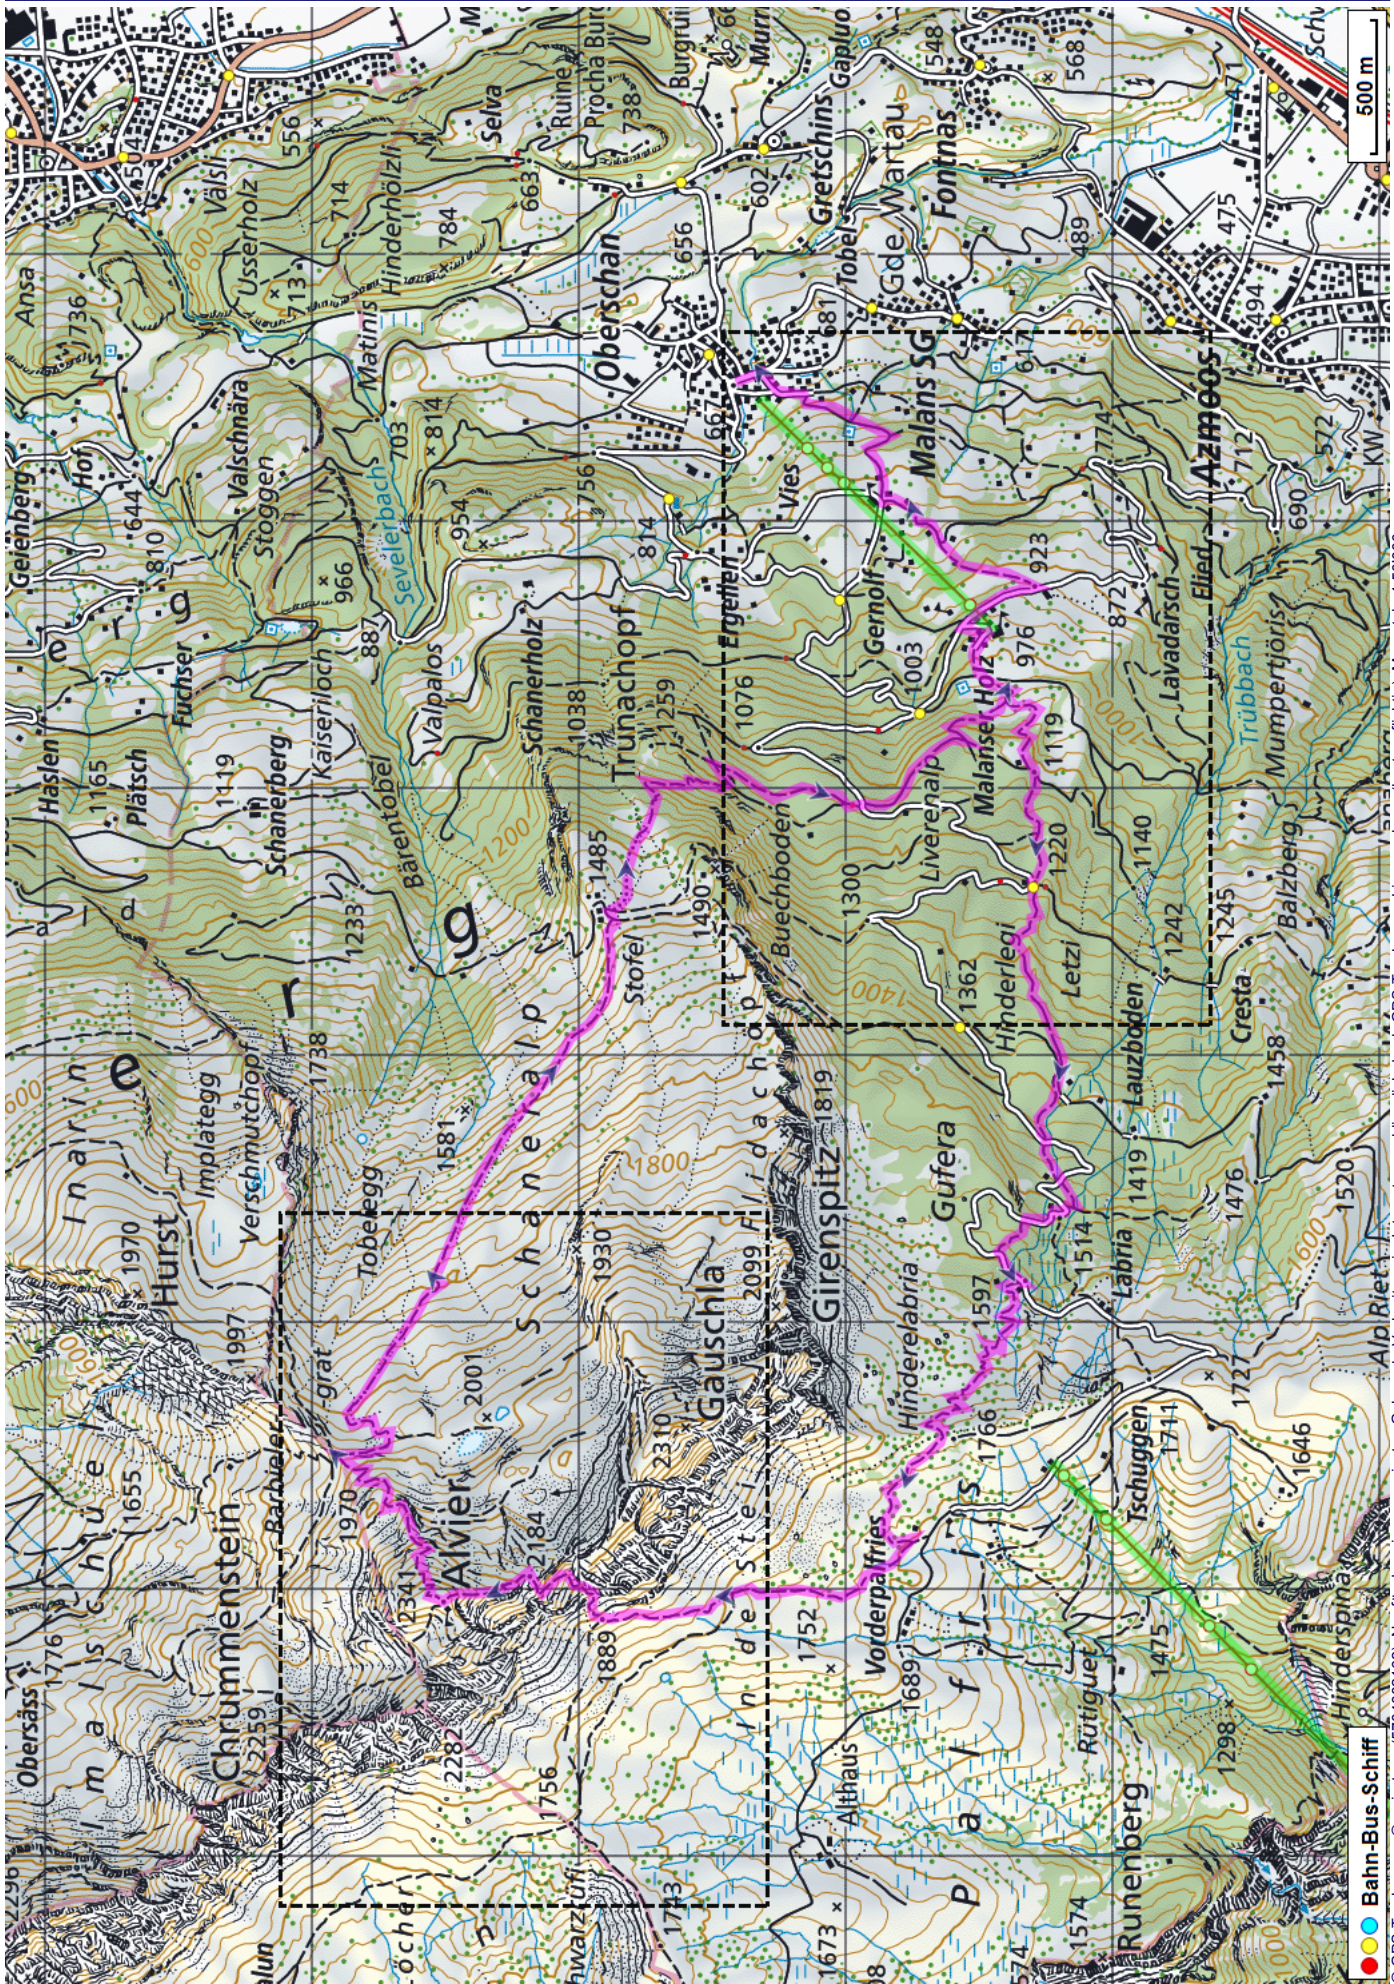

Bergtour Alvier

- Bahn-Bus-Schiff
- GPS
- Track

© GPS-Tracks.com. © swisstopo (6704002162). Nur für den eigenen, privaten Gebrauch. Verbreitung im Internet ausschliesslich durch GPS-Tracks.com Lizenznehmer. (kostenpflichtig). Massstab: 1:50000