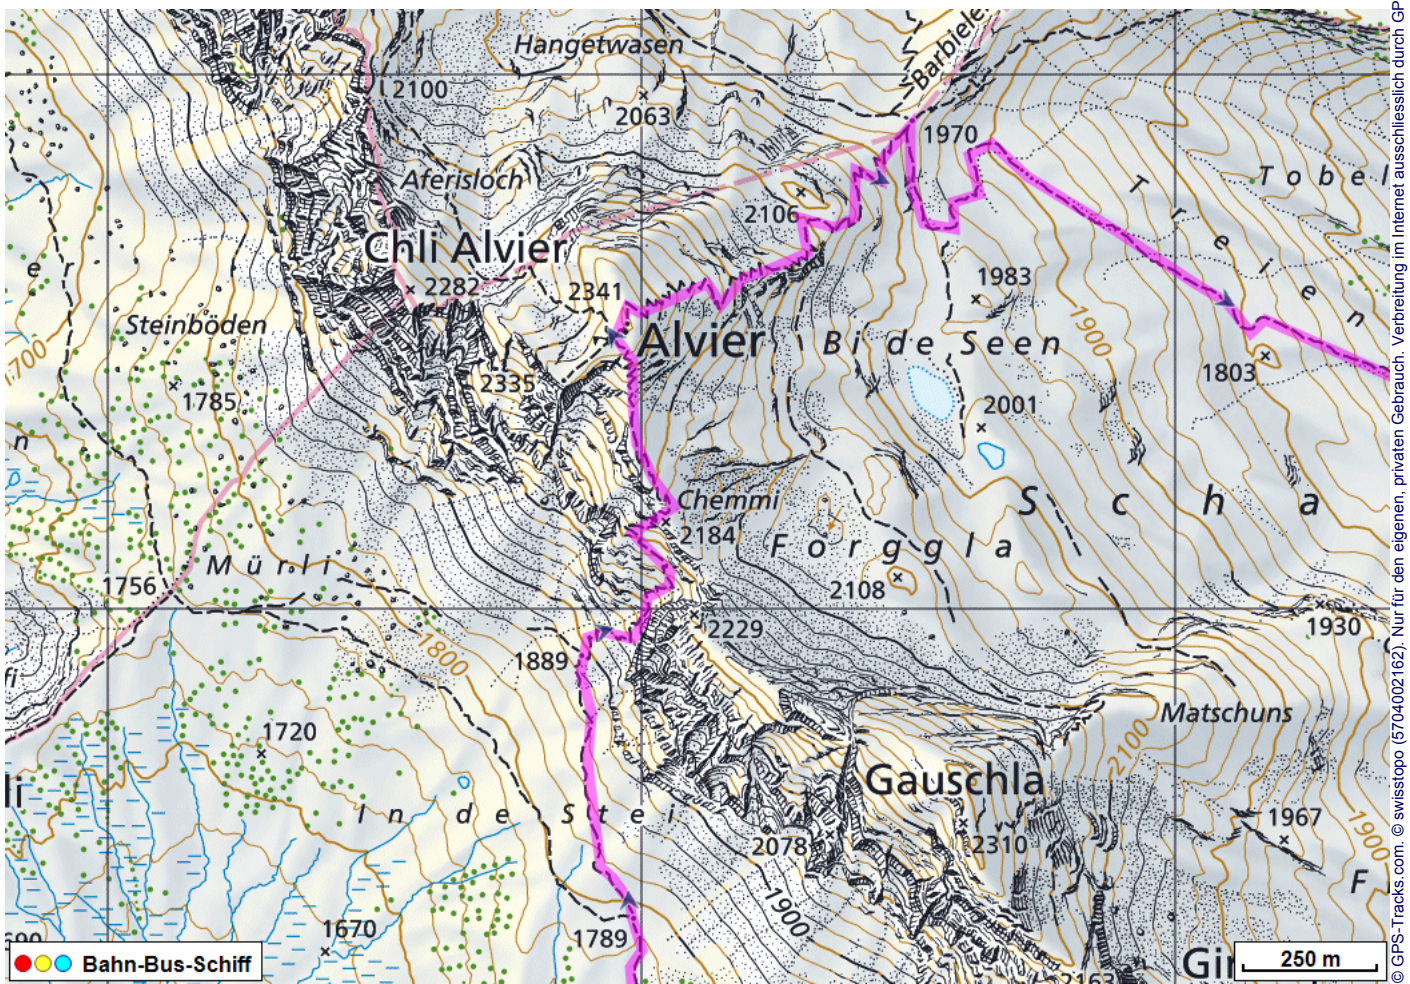

## Tourenbeschreibung

# Bergtour Alvier

- Bahn-Bus-Schiff
- GPS
- Track

© GPS-Tracks.com. © swisstopo (6704002162). Nur für den eigenen, privaten Gebrauch. Verbreitung im Internet ausschliesslich durch GPS-Tracks.com Lizenznehmer. (kostenpflichtig). Massstab: 1:50000

# Bergtour Alvier

© GPS-Tracks.com. © swisstopo (5704002162). Nur für den eigenen, privaten Gebrauch. Verbreitung im Internet ausschliesslich durch GPS-Tracks.com Lizenznehmer (kostenpflichtig). Massstab: 1:25000

# Bergtour Alvier