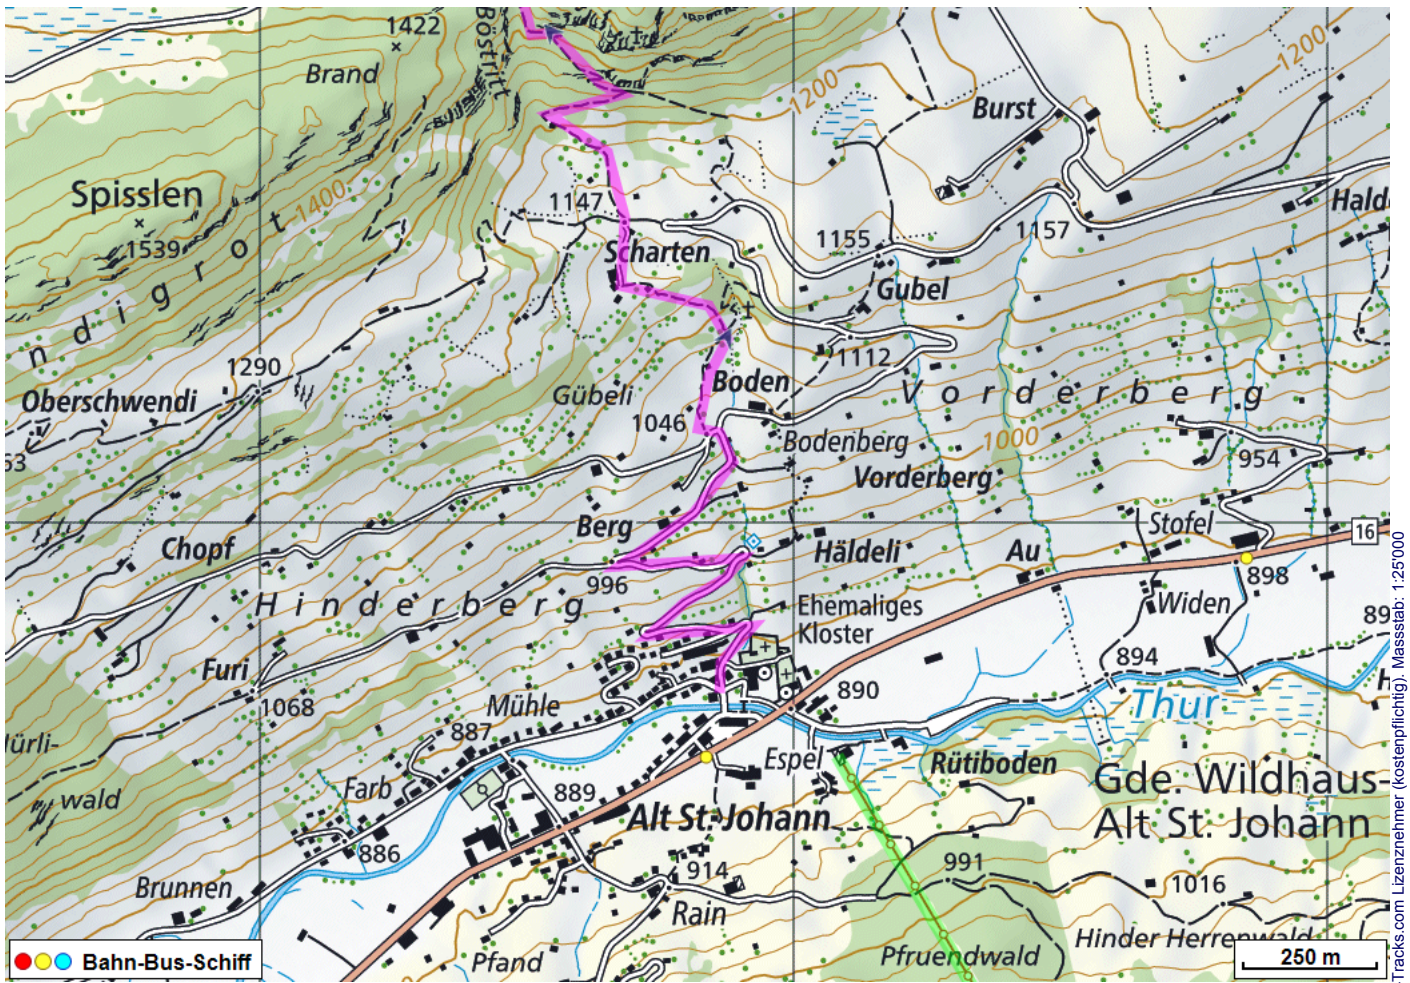


Bergtour Lütispitz

Distanz: 12.9 km

Zeitbedarf: 5³/₄ h

Aufstieg: 1260 m

Abstieg: 1315 m

Höchster Punkt: 1986 m.ü.M.

Tourenbeschreibung

Bergtour Lütispitz

Bergtour Lütispitz

© GPS-Tracks.com. © swisstopo (6704002162). Nur für den eigenen, privaten Gebrauch. Verbreitung im Internet ausschliesslich durch GPS-Tracks.com. Lizenznehmer (kostenpflichtig). Massstab: 1:25000

Bergtour Lütispitz

Höhenprofil