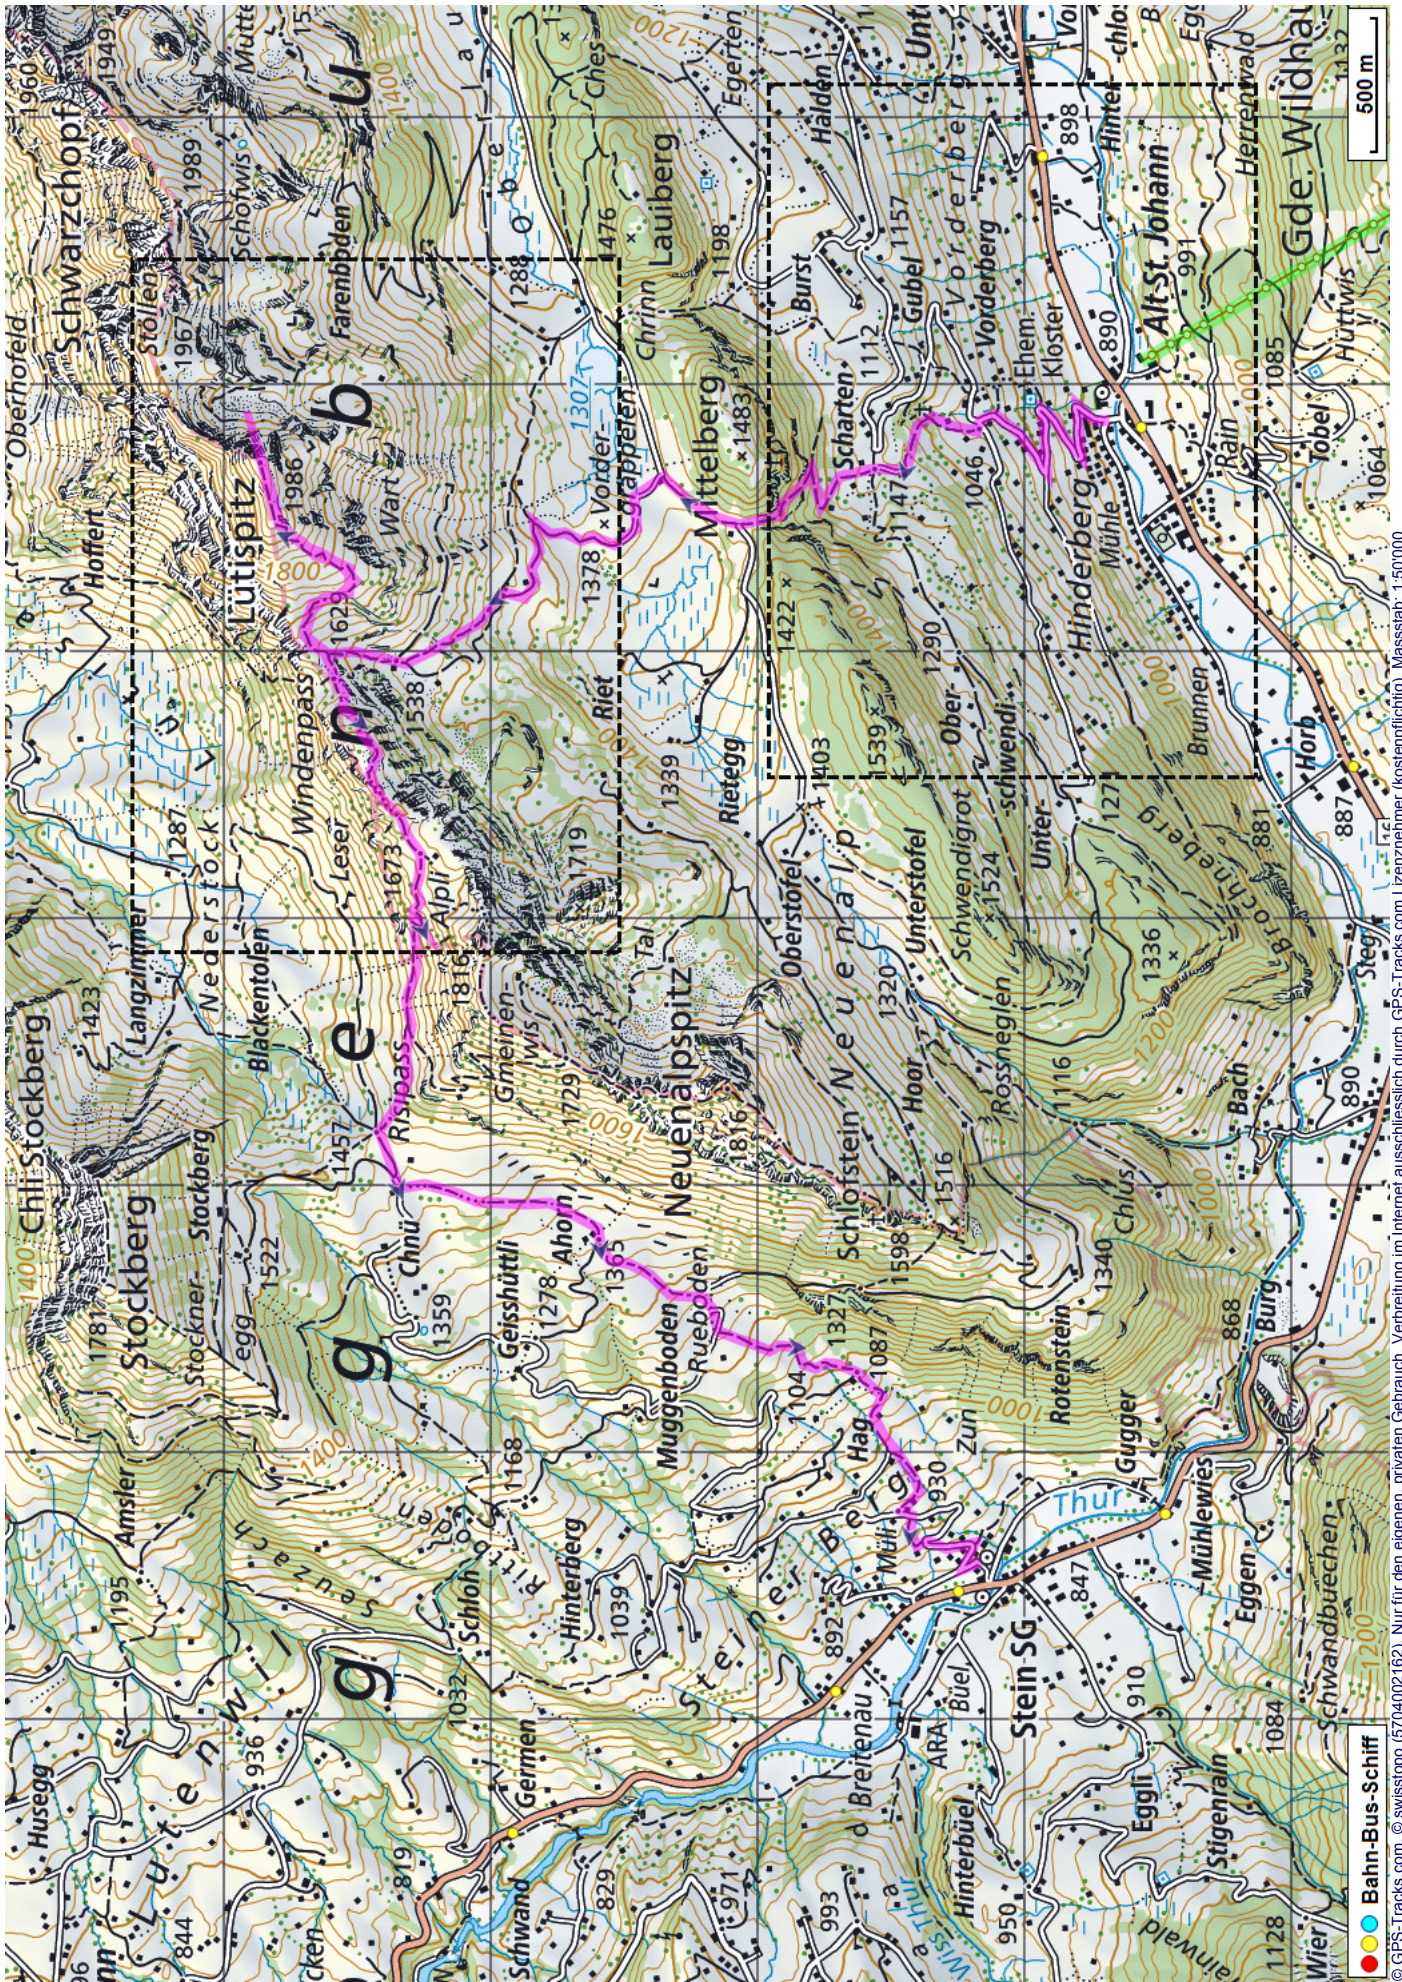


Bergtour Lütispitz

Distanz: 12.9 km

Zeitbedarf: 5³/₄ h

Aufstieg: 1260 m

Abstieg: 1315 m

Höchster Punkt: 1986 m.ü.M.

Tourenbeschreibung

Bergtour Lütispitz

Bergtour Lütispitz

© GPS-Tracks.com. © swisstopo (6704002162). Nur für den eigenen, privaten Gebrauch. Verbreitung im Internet ausschliesslich durch GPS-Tracks.com. Lizenznehmer (kostenpflichtig). Massstab: 1:25000

Bergtour Lütispitz

Höhenprofil