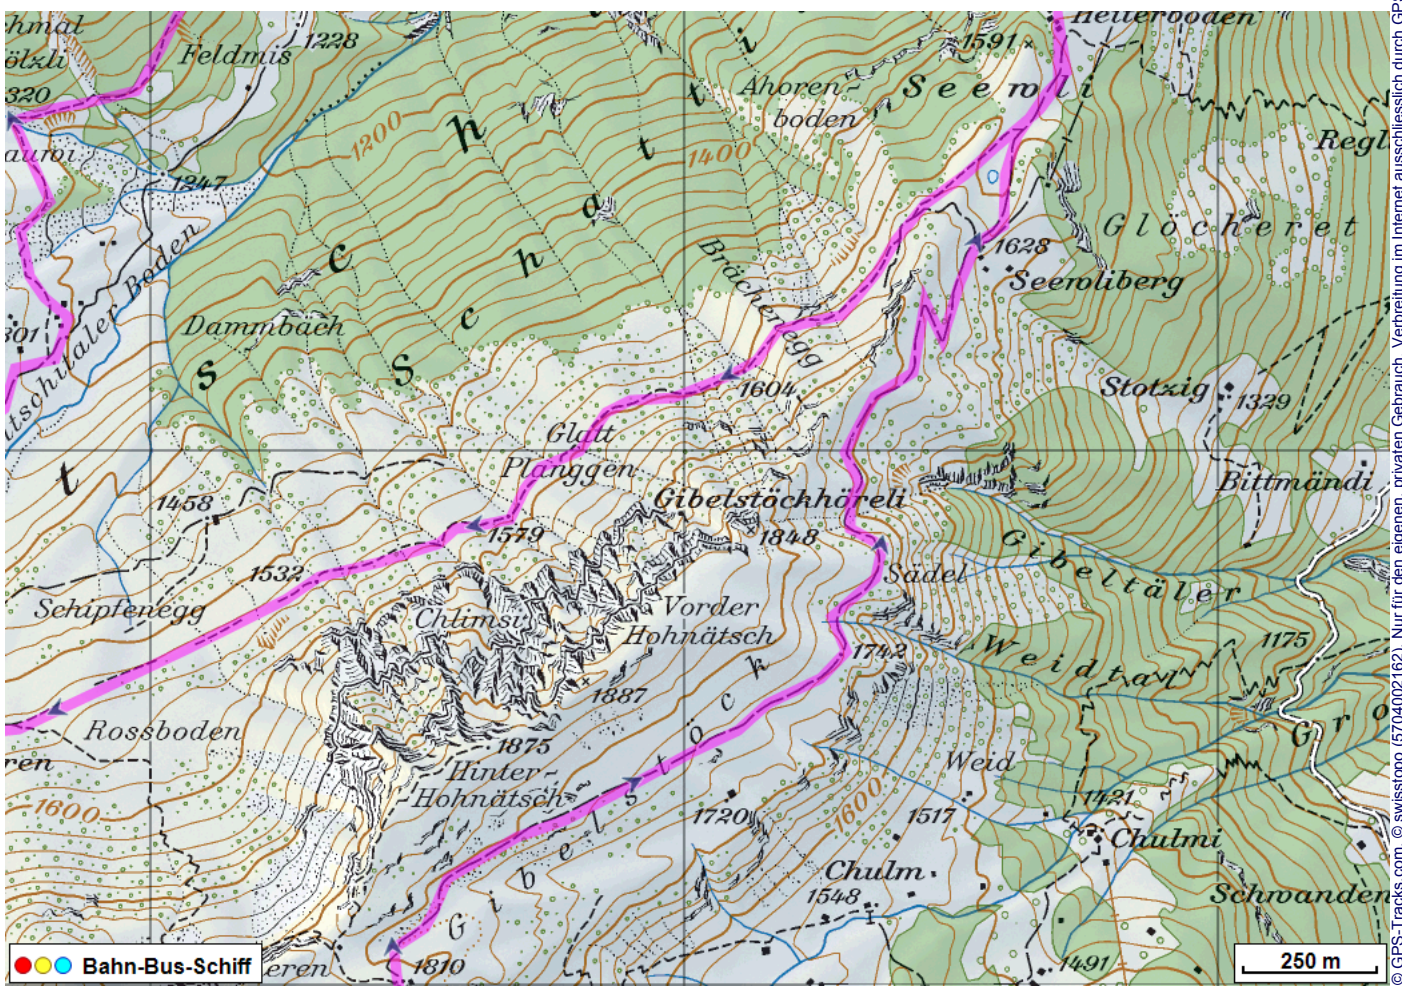


Wanderung Seewlistock

Distanz: 12.5 km

Zeitbedarf: 4 h

Aufstieg: 720 m

Abstieg: 870 m

Höchster Punkt: 1813 m.ü.M.

Tourenbeschreibung

Wanderung Seewlistock

© swisstopo (5704002/62). Nur für den eigenen, privaten Gebrauch. Verbreitung im Internet ausschliesslich durch GPS-Tracks.com Lizenznehmer (kostenpflichtig). Massstab: 1:50'000

Wanderung Seewlistock

© GPS-Tracks.com. © swisstopo (6704002162). Nur für den eigenen, privaten Gebrauch. Verbreitung im Internet ausschliesslich durch GPS-Tracks.com Lizenznehmer (kostenpflichtig). Massstab: 1:25000

Wanderung Seewlistock

Höhenprofil