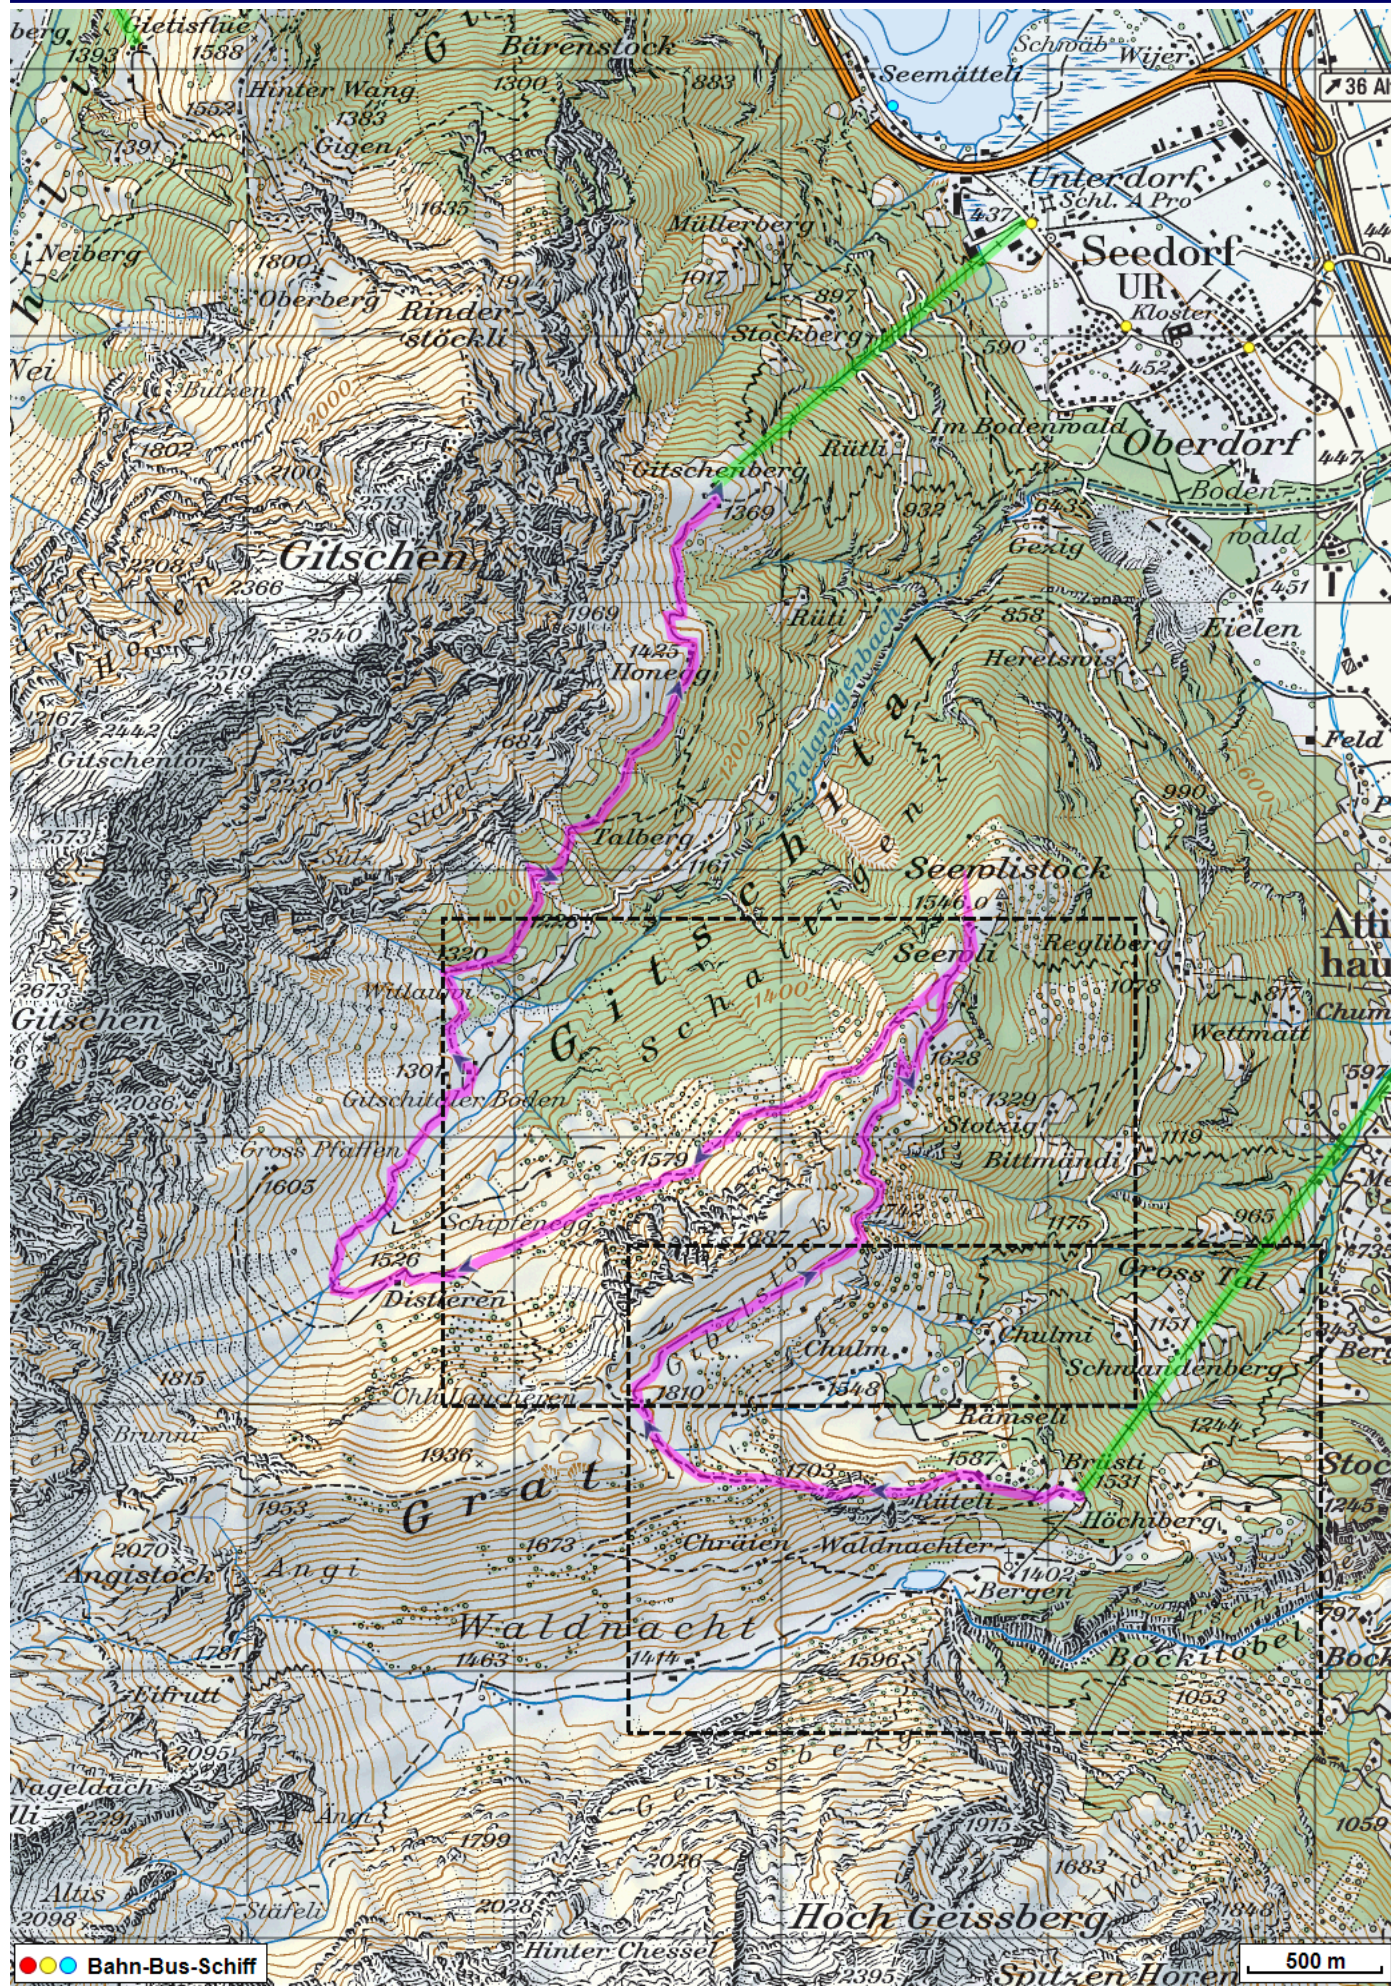


Wanderung Seewlistock

Distanz: 12.5 km

Zeitbedarf: 4 h

Aufstieg: 720 m

Abstieg: 870 m

Höchster Punkt: 1813 m.ü.M.

Tourenbeschreibung

Wanderung Seewlistock

© swisstopo (5704002/62). Nur für den eigenen, privaten Gebrauch. Verbreitung im Internet ausschliesslich durch GPS-Tracks.com Lizenznehmer (kostenpflichtig). Massstab: 1:50'000

Wanderung Seewlistock

© GPS-Tracks.com. © swisstopo (6704002162). Nur für den eigenen, privaten Gebrauch. Verbreitung im Internet ausschliesslich durch GPS-Tracks.com Lizenznehmer (kostenpflichtig). Massstab: 1:25000

Wanderung Seewlistock

Höhenprofil