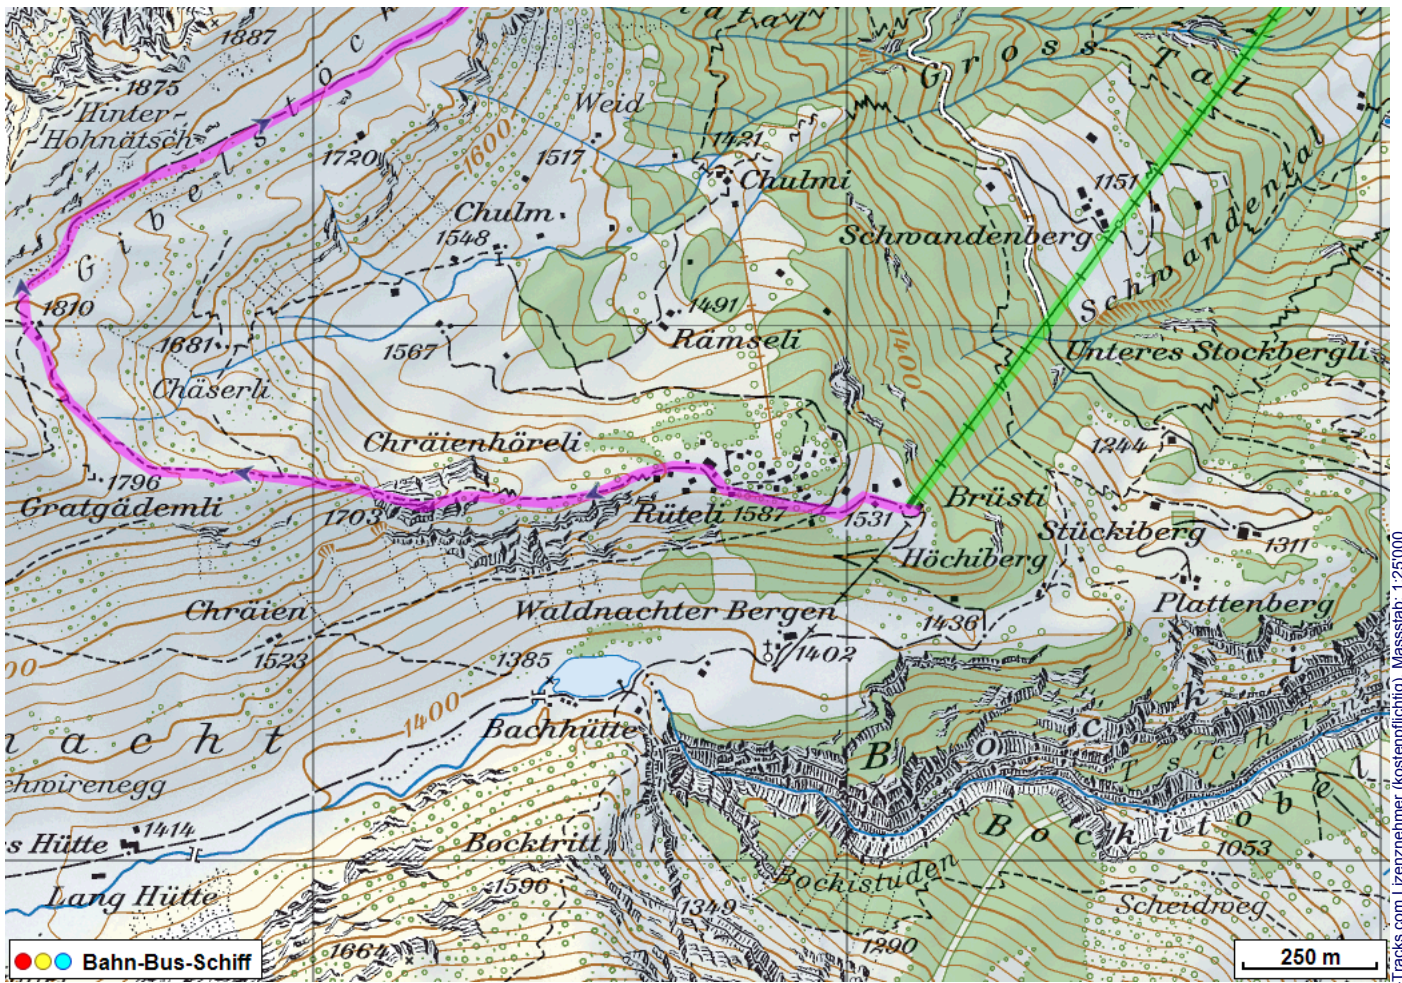


Wanderung Seewlistock

Distanz: 12.5 km

Zeitbedarf: 4 h

Aufstieg: 720 m

Abstieg: 870 m

Höchster Punkt: 1813 m.ü.M.

Tourenbeschreibung

Wanderung Seewlistock

© swisstopo (5704002/62). Nur für den eigenen, privaten Gebrauch. Verbreitung im Internet ausschliesslich durch GPS-Tracks.com Lizenznehmer (kostenpflichtig). Massstab: 1:50'000

Wanderung Seewlistock

© GPS-Tracks.com. © swisstopo (6704002162). Nur für den eigenen, privaten Gebrauch. Verbreitung im Internet ausschliesslich durch GPS-Tracks.com Lizenznehmer (kostenpflichtig). Massstab: 1:25000

Wanderung Seewlistock

Höhenprofil