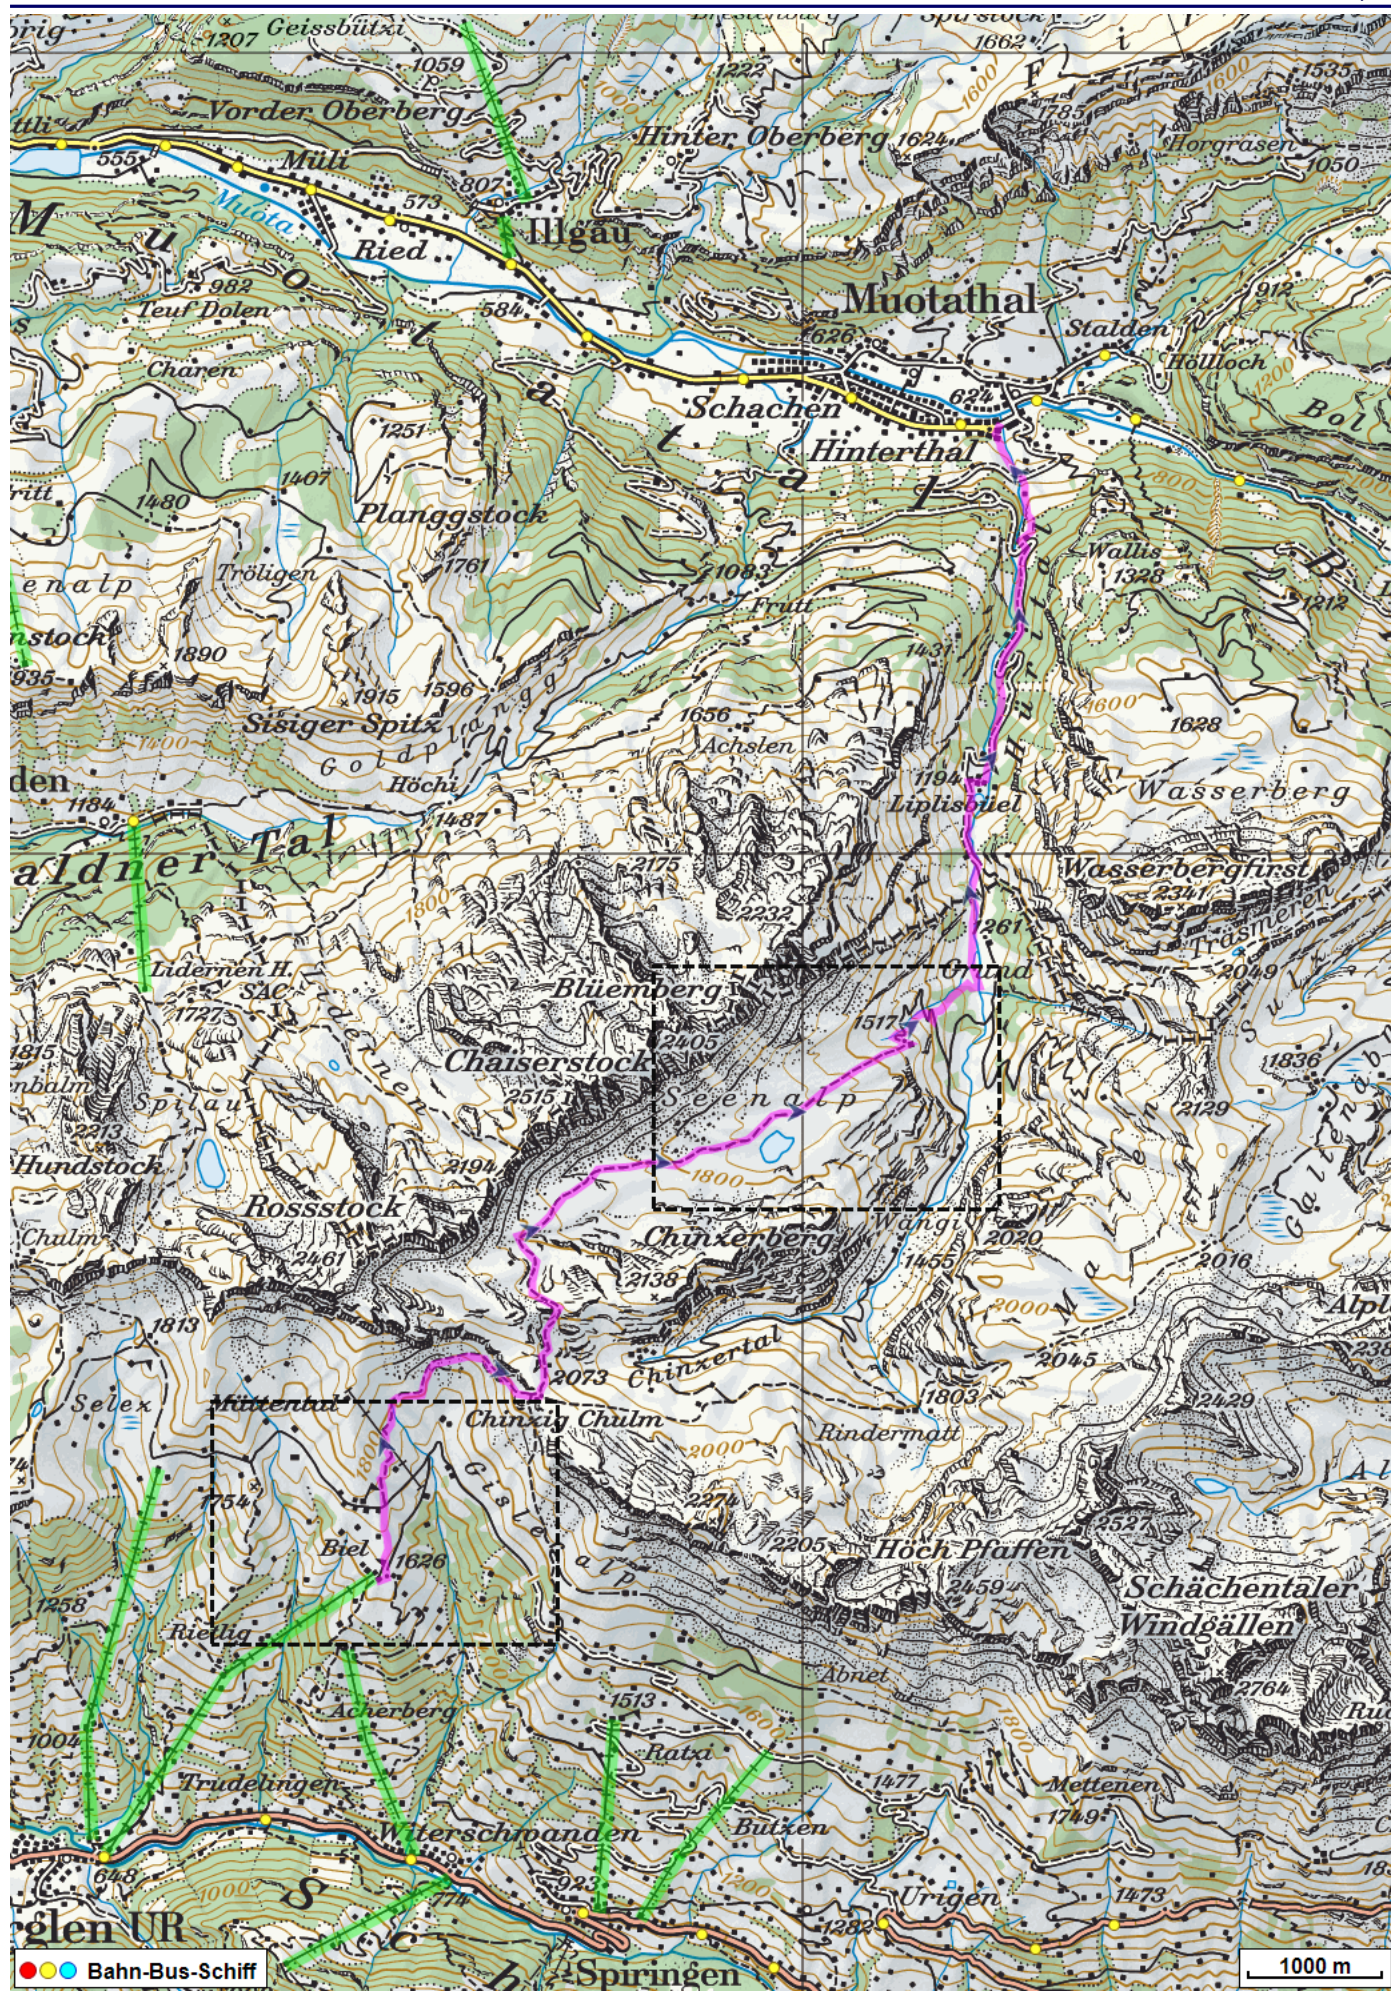


Wanderung Biel Muotathal

Distanz: 13.3 km

Zeitbedarf: 5 h

Aufstieg: 582 m

Abstieg: 1574 m

Höchster Punkt: 2074 m.ü.M.

Tourenbeschreibung

Wanderung Biel Muotathal

© GPS-Tracks.com. © swisstopo (6704002162). Nur für den eigenen, privaten Gebrauch. Verbreitung im Internet ausschliesslich durch GPS-Tracks.com Lizenznehmer (kostenpflichtig). Massstab: 1:100'000

Wanderung Biel Muotathal

Wanderung Biel Muotathal

Höhenprofil