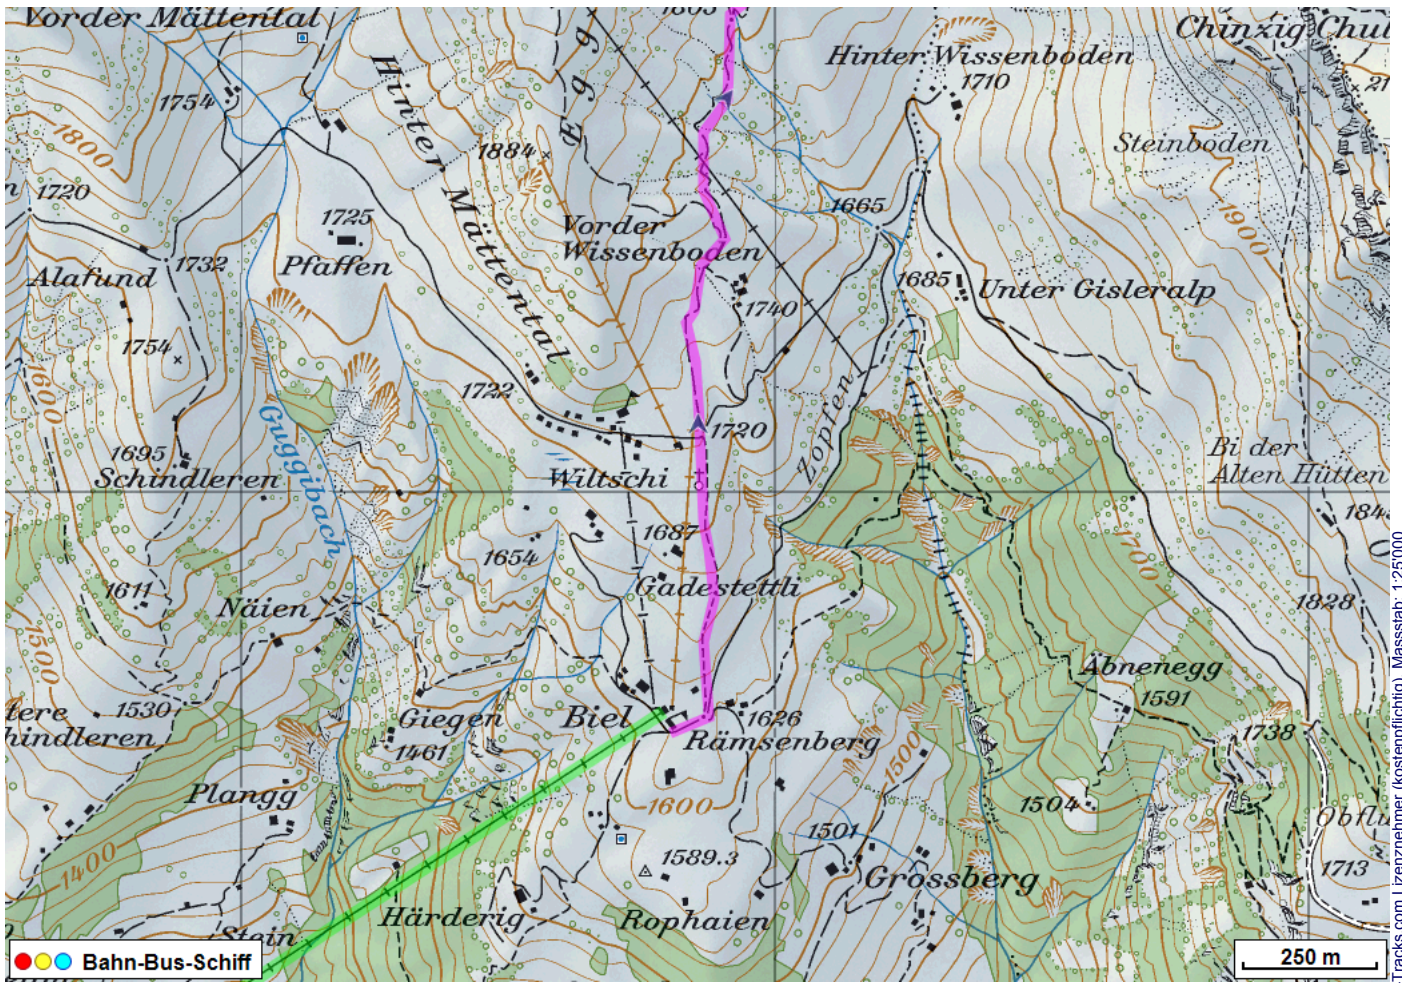


Wanderung Biel Muotathal

Distanz: 13.3 km

Zeitbedarf: 5 h

Aufstieg: 582 m

Abstieg: 1574 m

Höchster Punkt: 2074 m.ü.M.

Tourenbeschreibung

Wanderung Biel Muotathal

© GPS-Tracks.com. © swisstopo (6704002162). Nur für den eigenen, privaten Gebrauch. Verbreitung im Internet ausschliesslich durch GPS-Tracks.com Lizenznehmer (kostenpflichtig). Massstab: 1:100'000

Wanderung Biel Muotathal

Wanderung Biel Muotathal

Höhenprofil