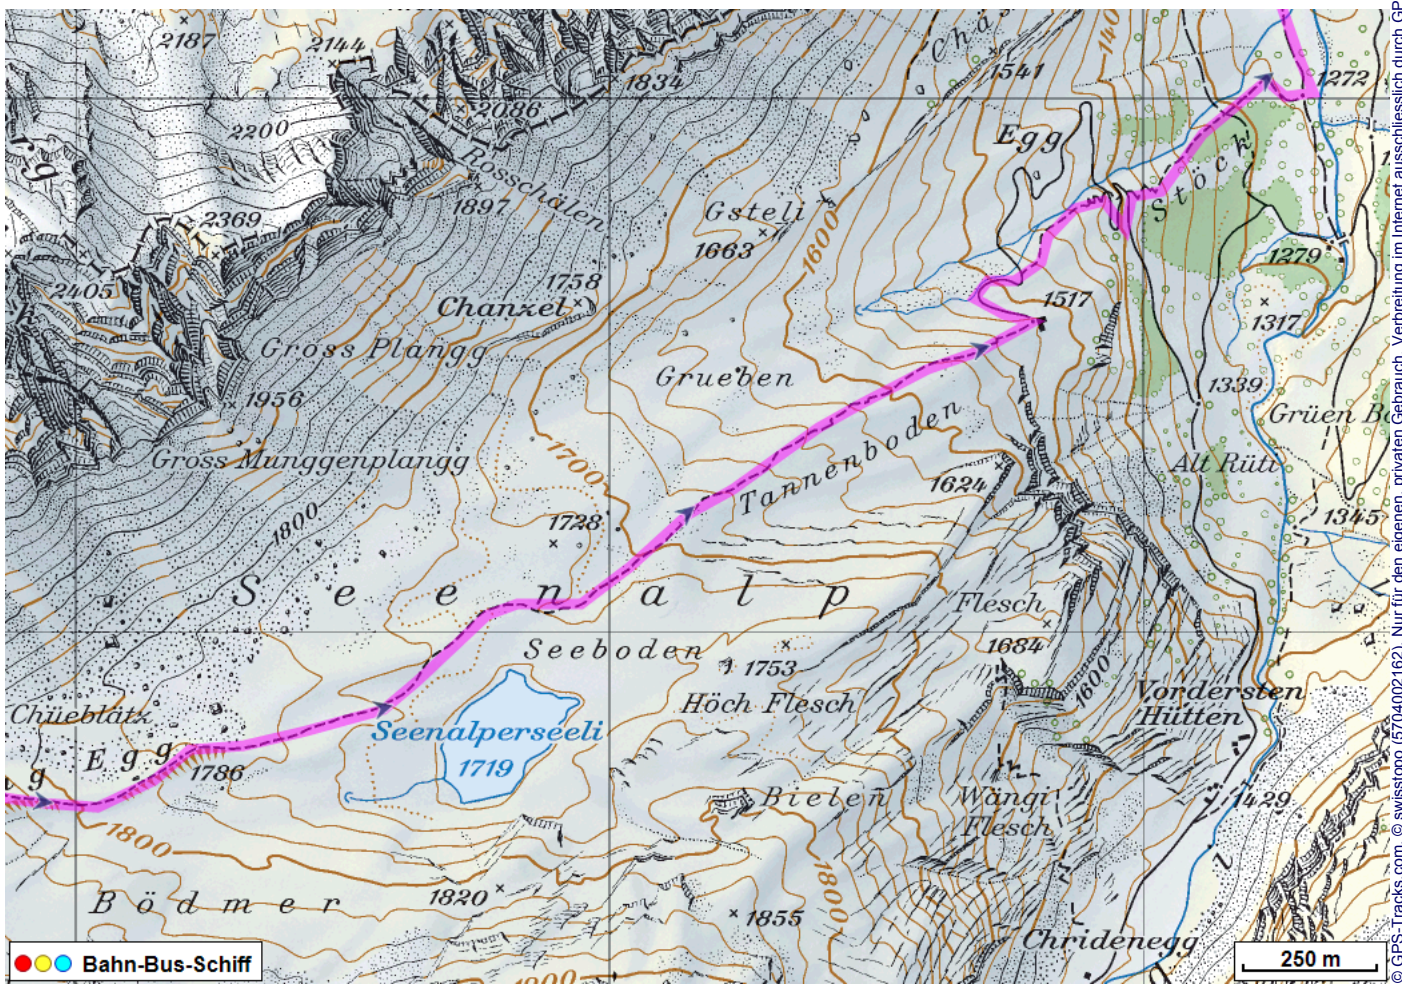


Wanderung Biel Muotathal

Distanz: 13.3 km

Zeitbedarf: 5 h

Aufstieg: 582 m

Abstieg: 1574 m

Höchster Punkt: 2074 m.ü.M.

Tourenbeschreibung

Wanderung Biel Muotathal

© GPS-Tracks.com. © swisstopo (6704002162). Nur für den eigenen, privaten Gebrauch. Verbreitung im Internet ausschliesslich durch GPS-Tracks.com Lizenznehmer (kostenpflichtig). Massstab: 1:100'000

Wanderung Biel Muotathal

Wanderung Biel Muotathal

Höhenprofil