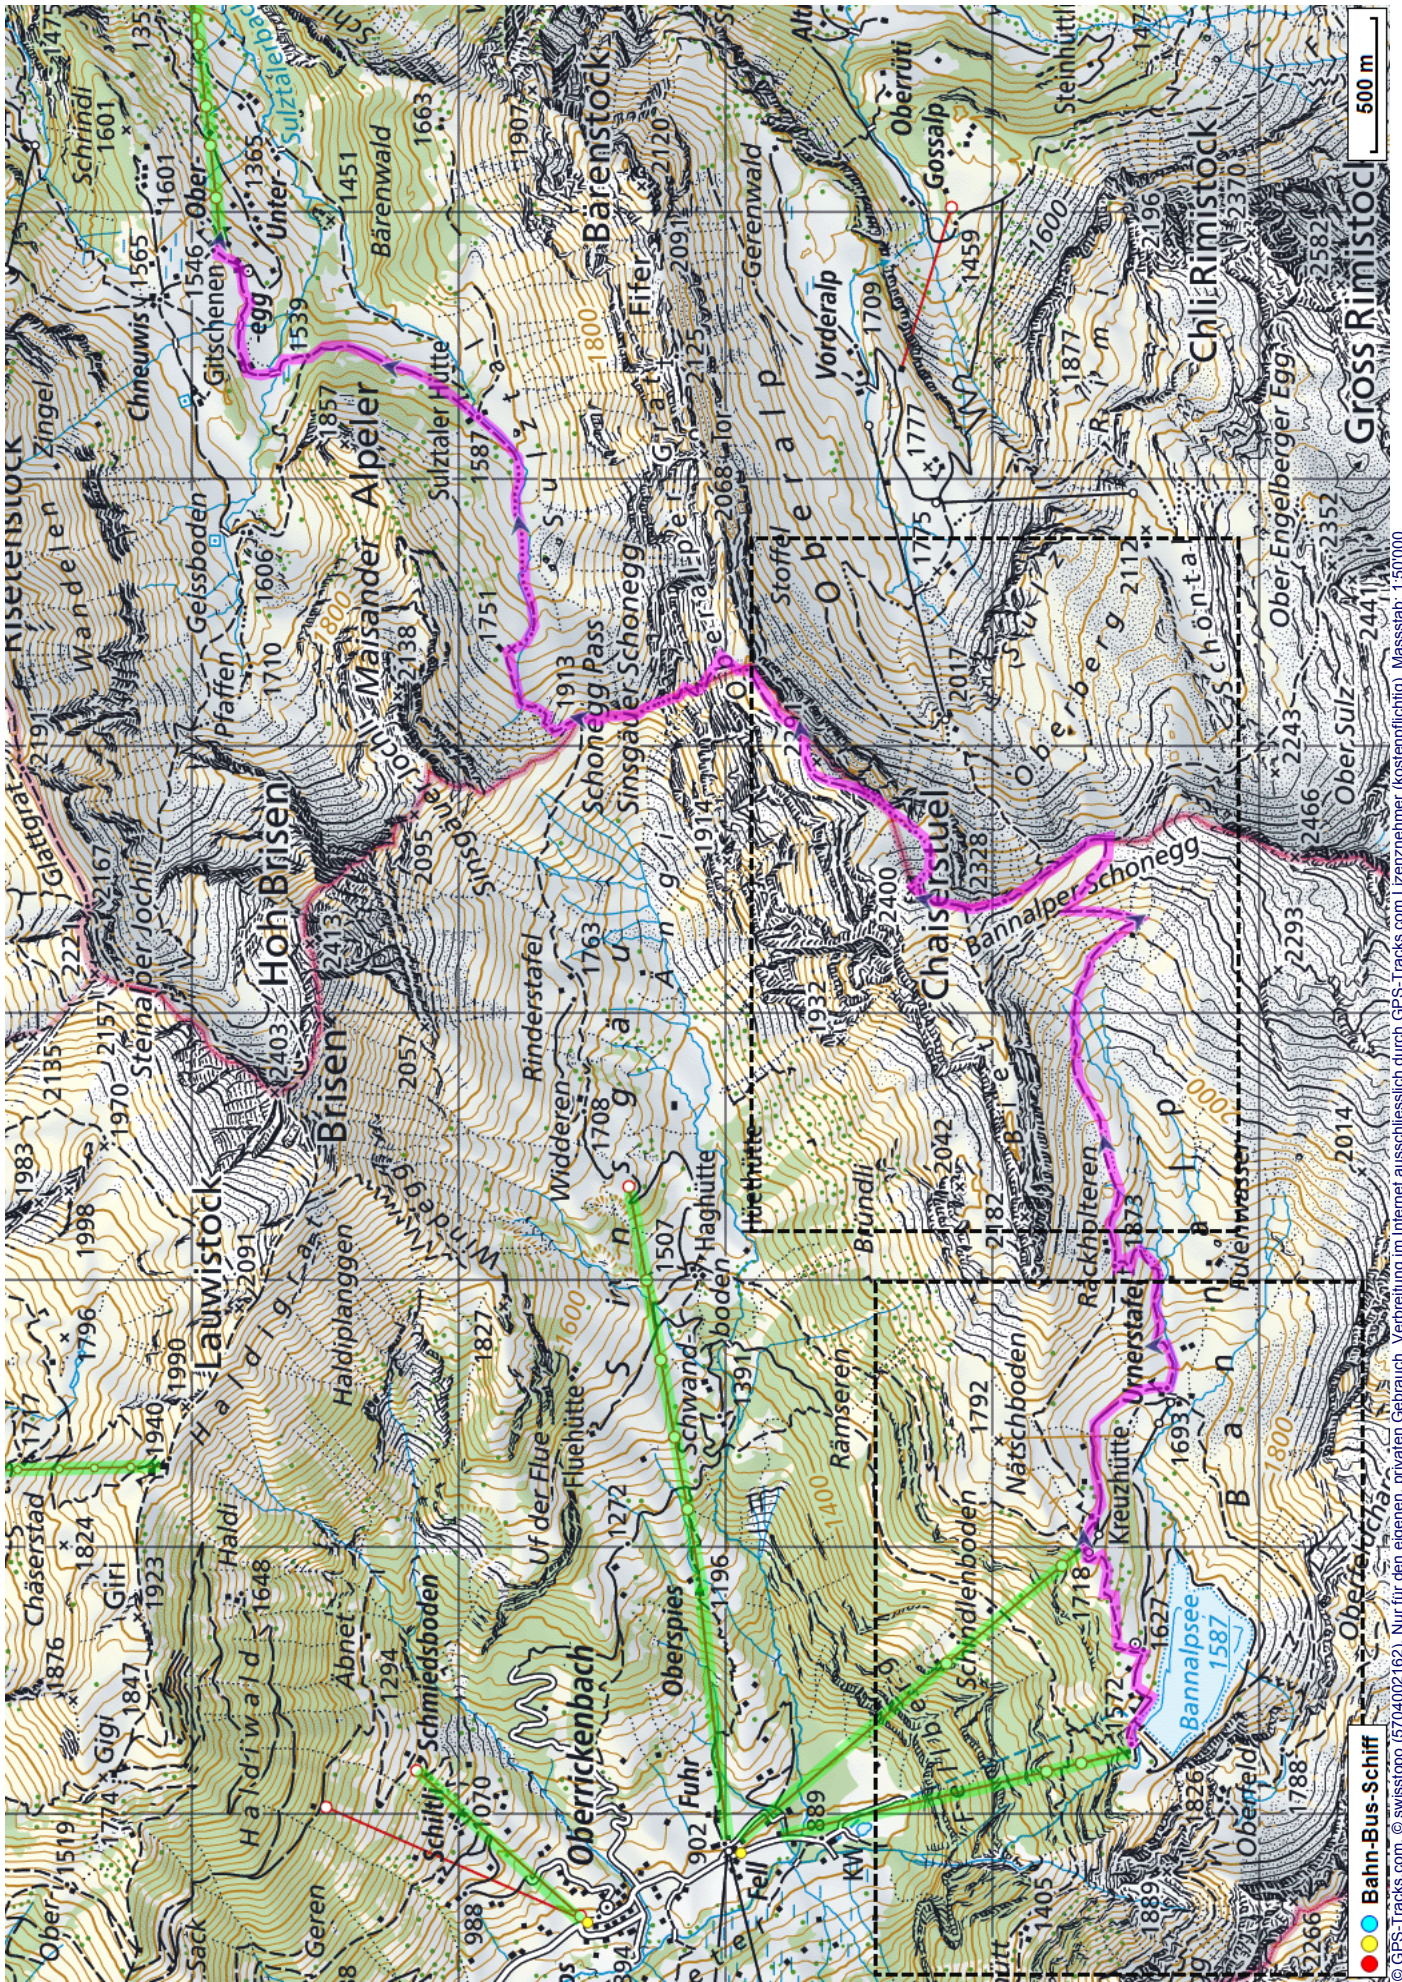

Bergtour Chaiserstuel