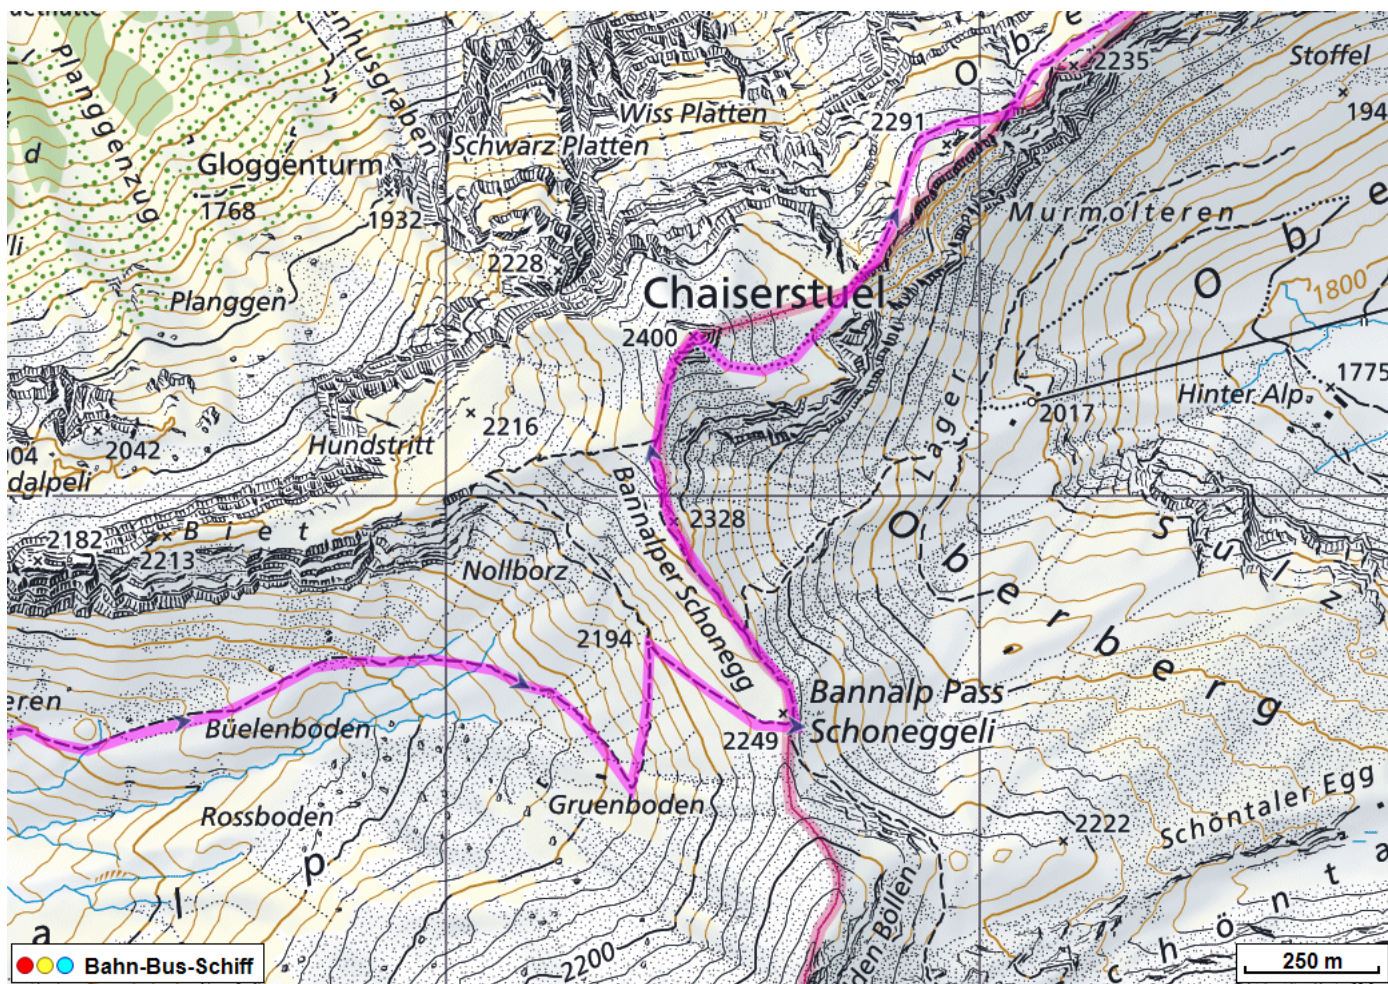


Bergtour Chaiserstuel

Distanz: 10.4 km

Zeitbedarf: 4 h

Aufstieg: 910 m

Abstieg: 930 m

Höchster Punkt: 2400 m.ü.M.

Tourenbeschreibung

Bergtour Chaiserstuel

© GPS-Tracks.com. © swisstopo (6704002162). Nur für den eigenen, privaten Gebrauch. Verbreitung im Internet ausschliesslich durch GPS-Tracks.com Lizenznehmer (kostenpflichtig). Massstab: 1:50000

Bergtour Chaiserstuel

Bergtour Chaiserstuel

Höhenprofil