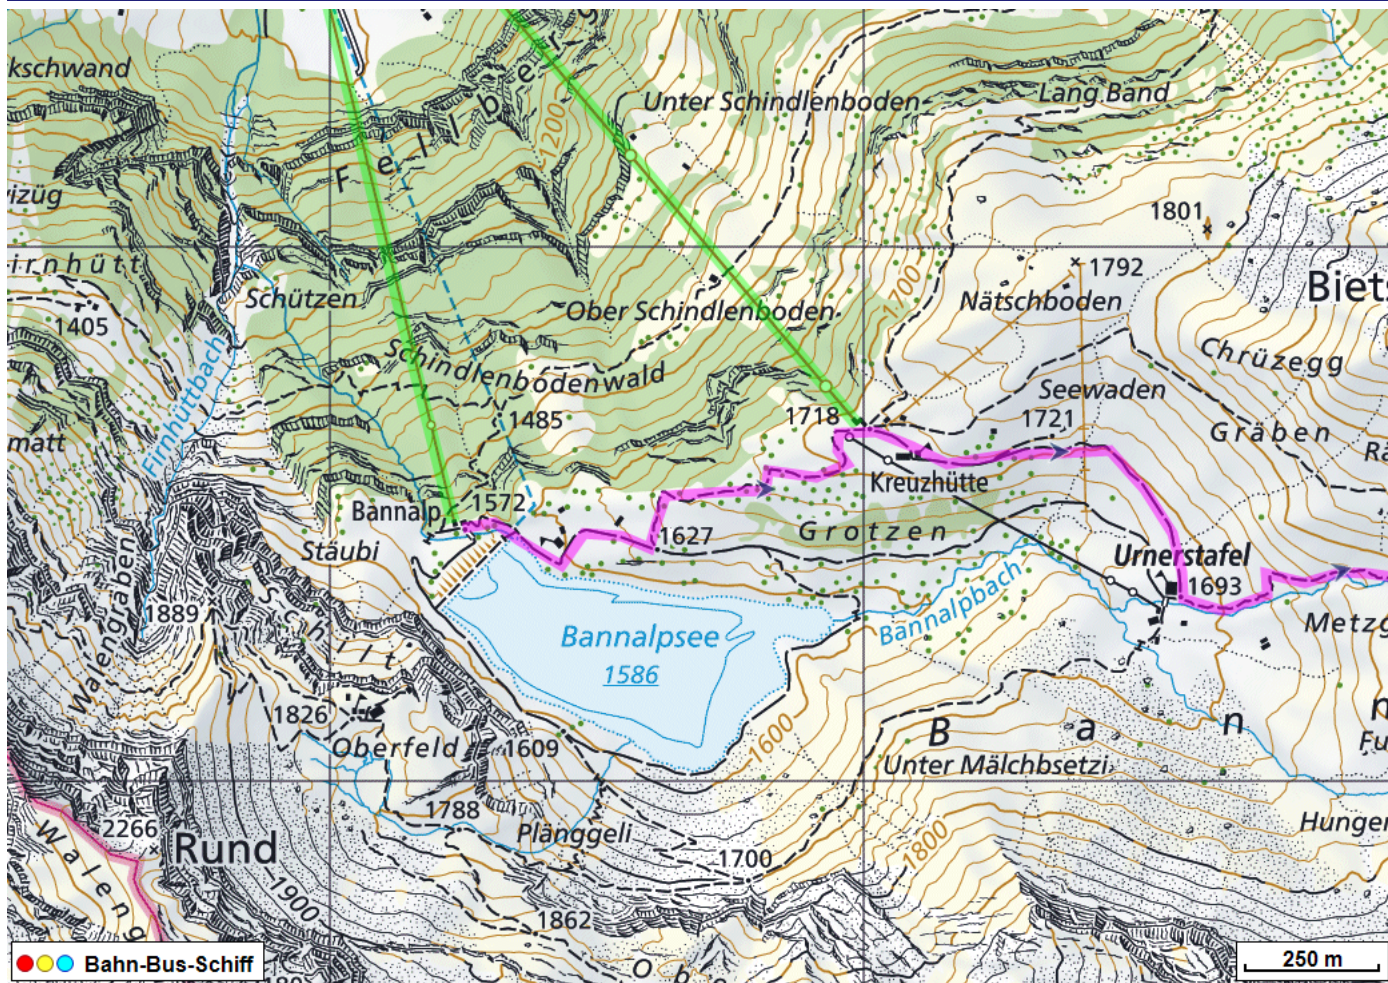


Bergtour Chaiserstuel

Distanz: 10.4 km

Zeitbedarf: 4 h

Aufstieg: 910 m

Abstieg: 930 m

Höchster Punkt: 2400 m.ü.M.

Tourenbeschreibung

Bergtour Chaiserstuel

© GPS-Tracks.com. © swisstopo (6704002162). Nur für den eigenen, privaten Gebrauch. Verbreitung im Internet ausschliesslich durch GPS-Tracks.com Lizenznehmer (kostenpflichtig). Massstab: 1:50000

Bergtour Chaiserstuel

Bergtour Chaiserstuel

Höhenprofil