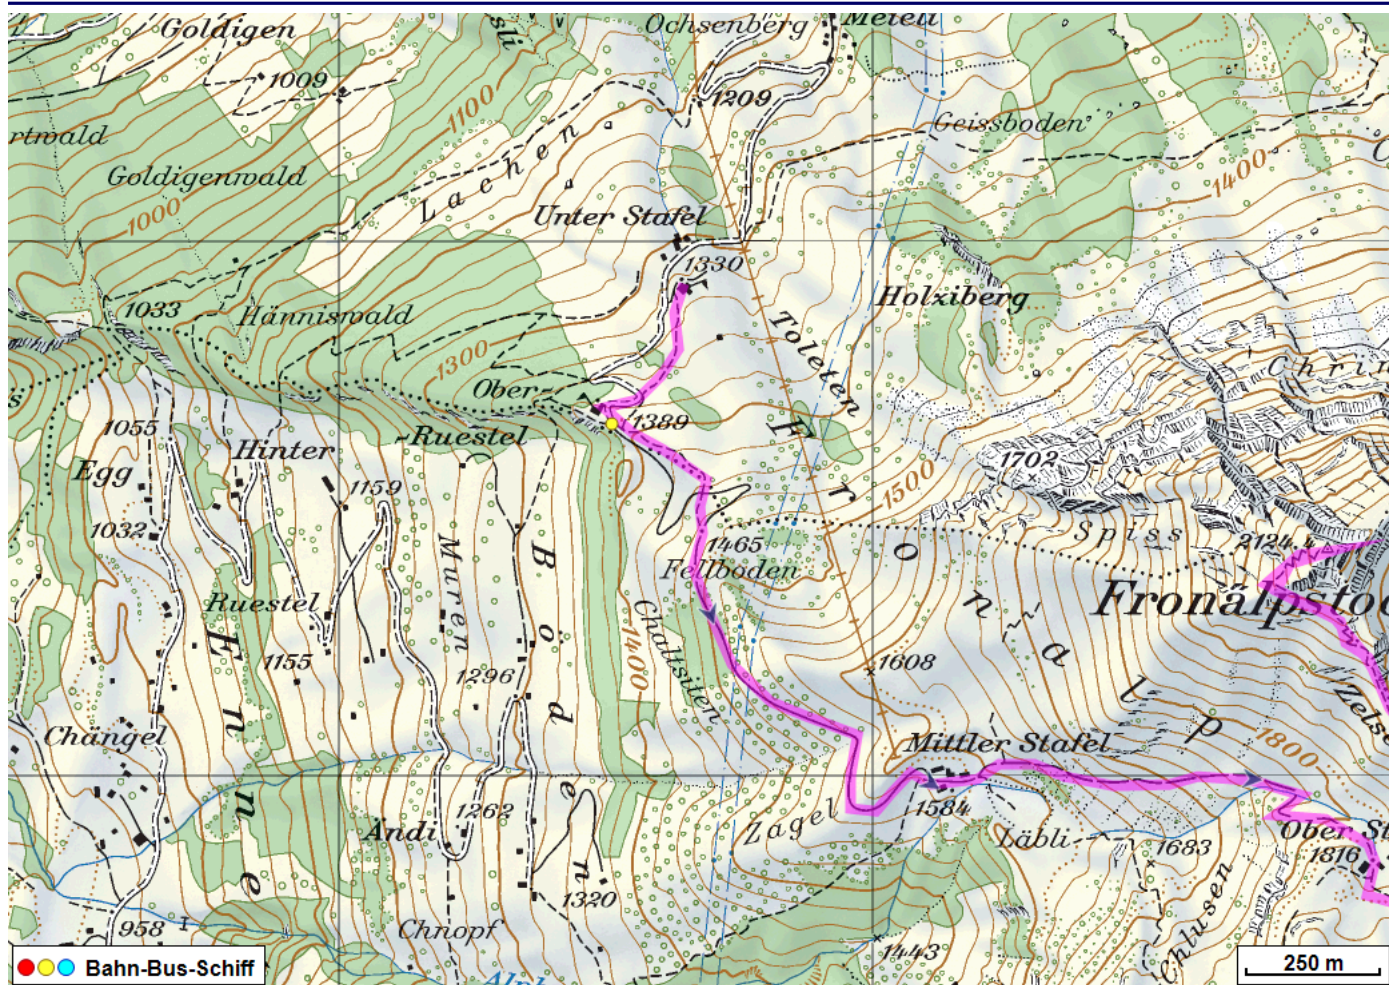


Bergtour Fronalpstock – Schilt

Distanz: 11.2 km

Zeitbedarf: 5¼ h

Aufstieg: 1235 m

Abstieg: 1122 m

Höchster Punkt: 2294 m.ü.M.

Tourenbeschreibung

Bergtour Fronalpstock – Schilt

© GPS-Tracks.com. © swisstopo (6704002162). Nur für den eigenen, privaten Gebrauch. Verbreitung im Internet ausschliesslich durch GPS-Tracks.com Lizenznehmer (kostenpflichtig). Massstab: 1:50000

Bergtour Fronalpstock – Schilt

Bergtour Fronalpstock – Schilt

Höhenprofil