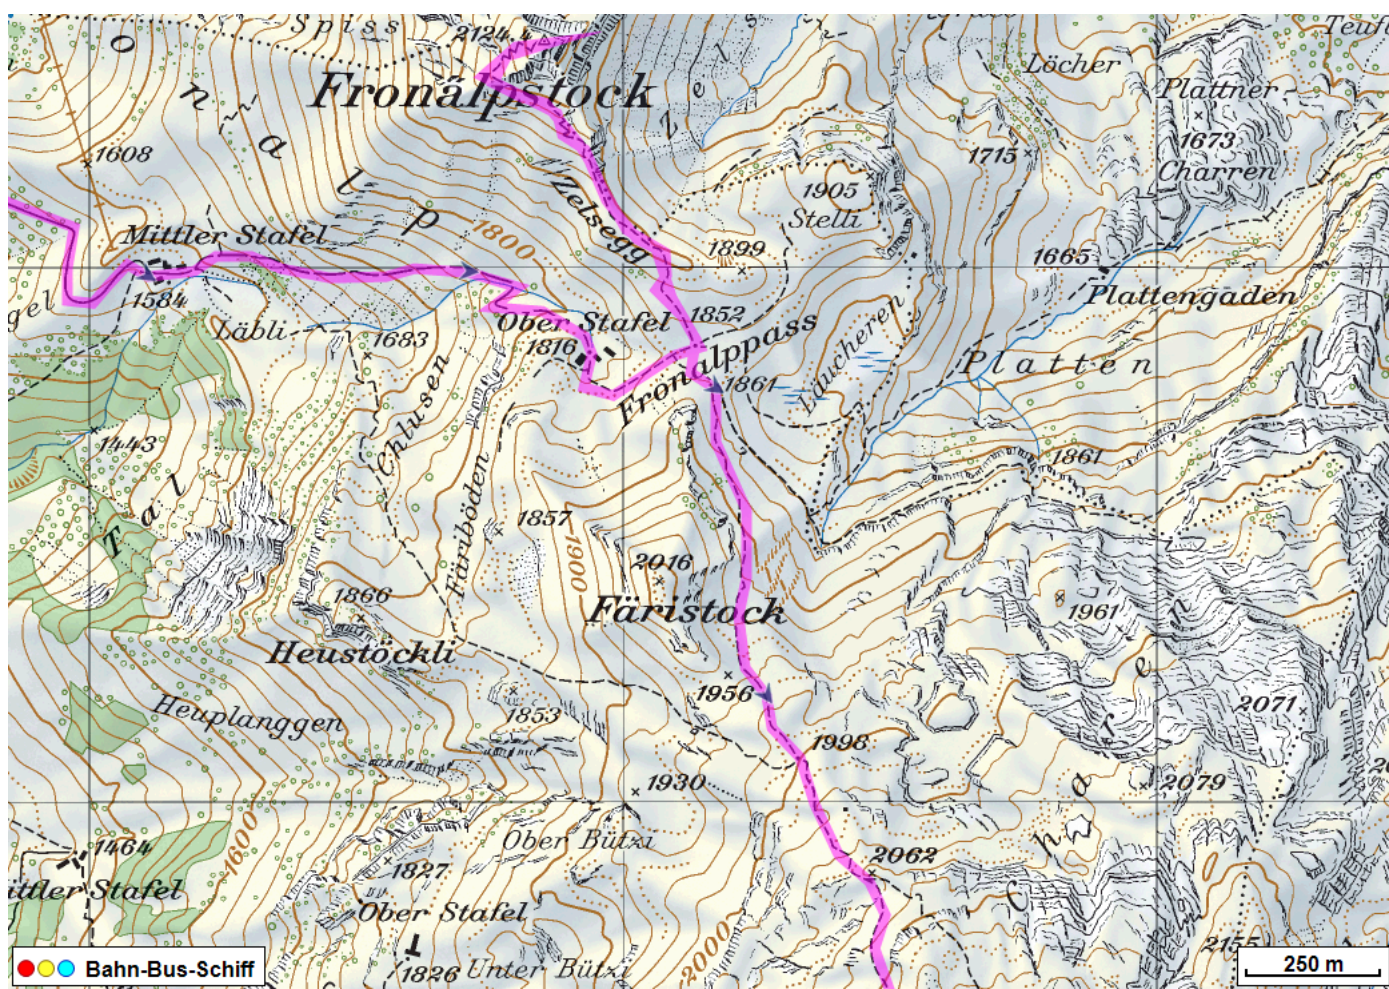


Bergtour Fronalpstock – Schilt

Distanz: 11.2 km

Zeitbedarf: 5¼ h

Aufstieg: 1235 m

Abstieg: 1122 m

Höchster Punkt: 2294 m.ü.M.

Tourenbeschreibung

Bergtour Fronalpstock – Schilt

© GPS-Tracks.com. © swisstopo (6704002162). Nur für den eigenen, privaten Gebrauch. Verbreitung im Internet ausschliesslich durch GPS-Tracks.com Lizenznehmer (kostenpflichtig). Massstab: 1:50000

Bergtour Fronalpstock – Schilt

Bergtour Fronalpstock – Schilt

Höhenprofil