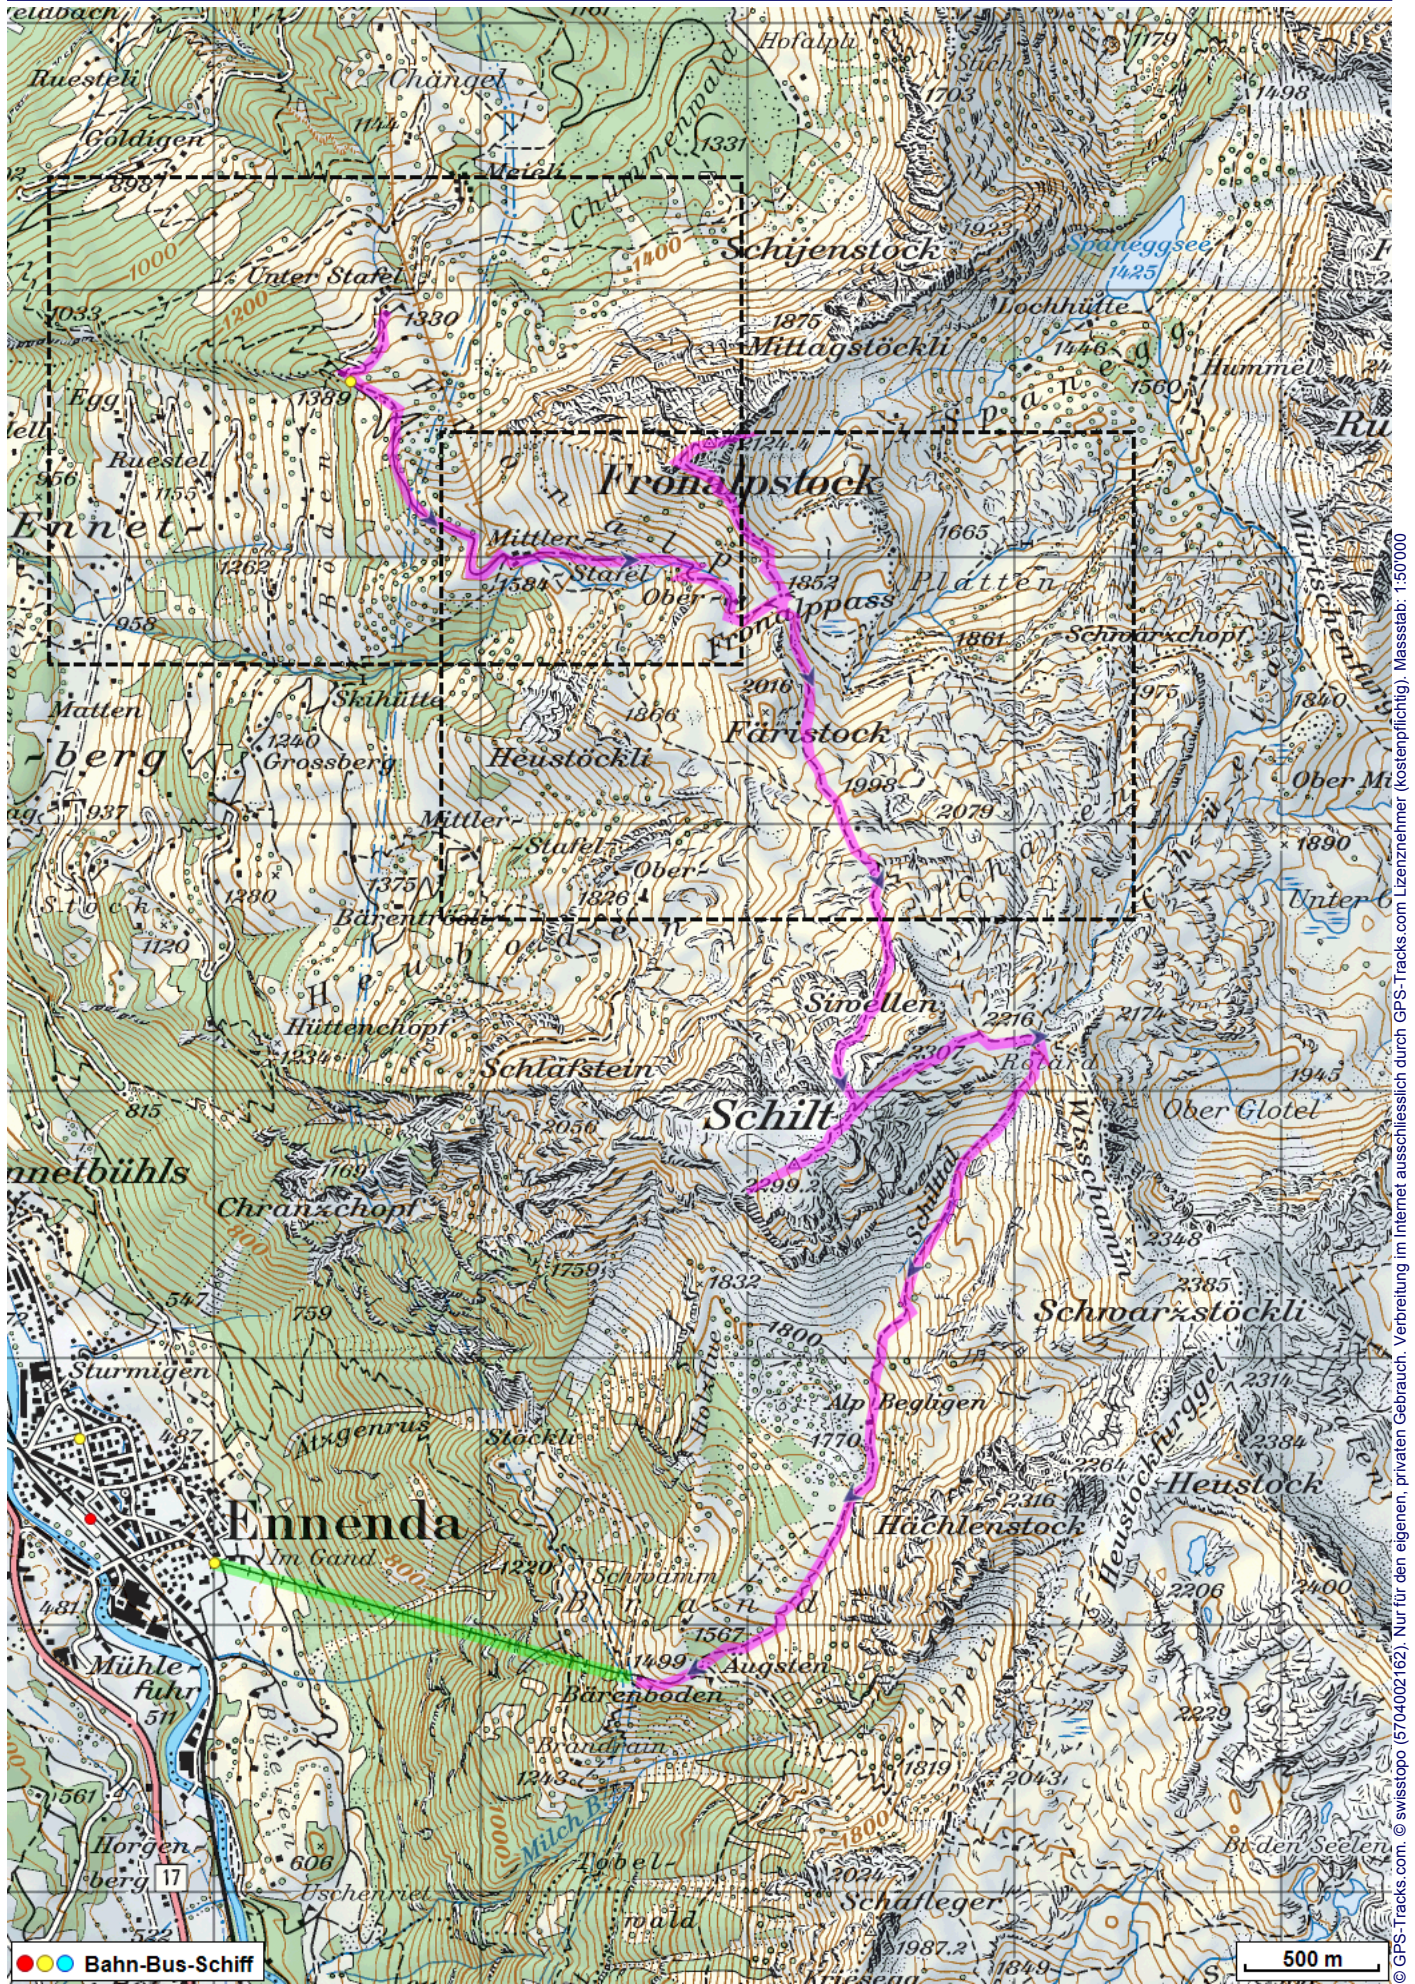


Bergtour Fronalpstock – Schilt

Distanz: 11.2 km

Zeitbedarf: 5¼ h

Aufstieg: 1235 m

Abstieg: 1122 m

Höchster Punkt: 2294 m.ü.M.

Tourenbeschreibung

Bergtour Fronalpstock – Schilt

© GPS-Tracks.com. © swisstopo (6704002162). Nur für den eigenen, privaten Gebrauch. Verbreitung im Internet ausschliesslich durch GPS-Tracks.com Lizenznehmer (kostenpflichtig). Massstab: 1:50000

Bergtour Fronalpstock – Schilt

Bergtour Fronalpstock – Schilt

Höhenprofil