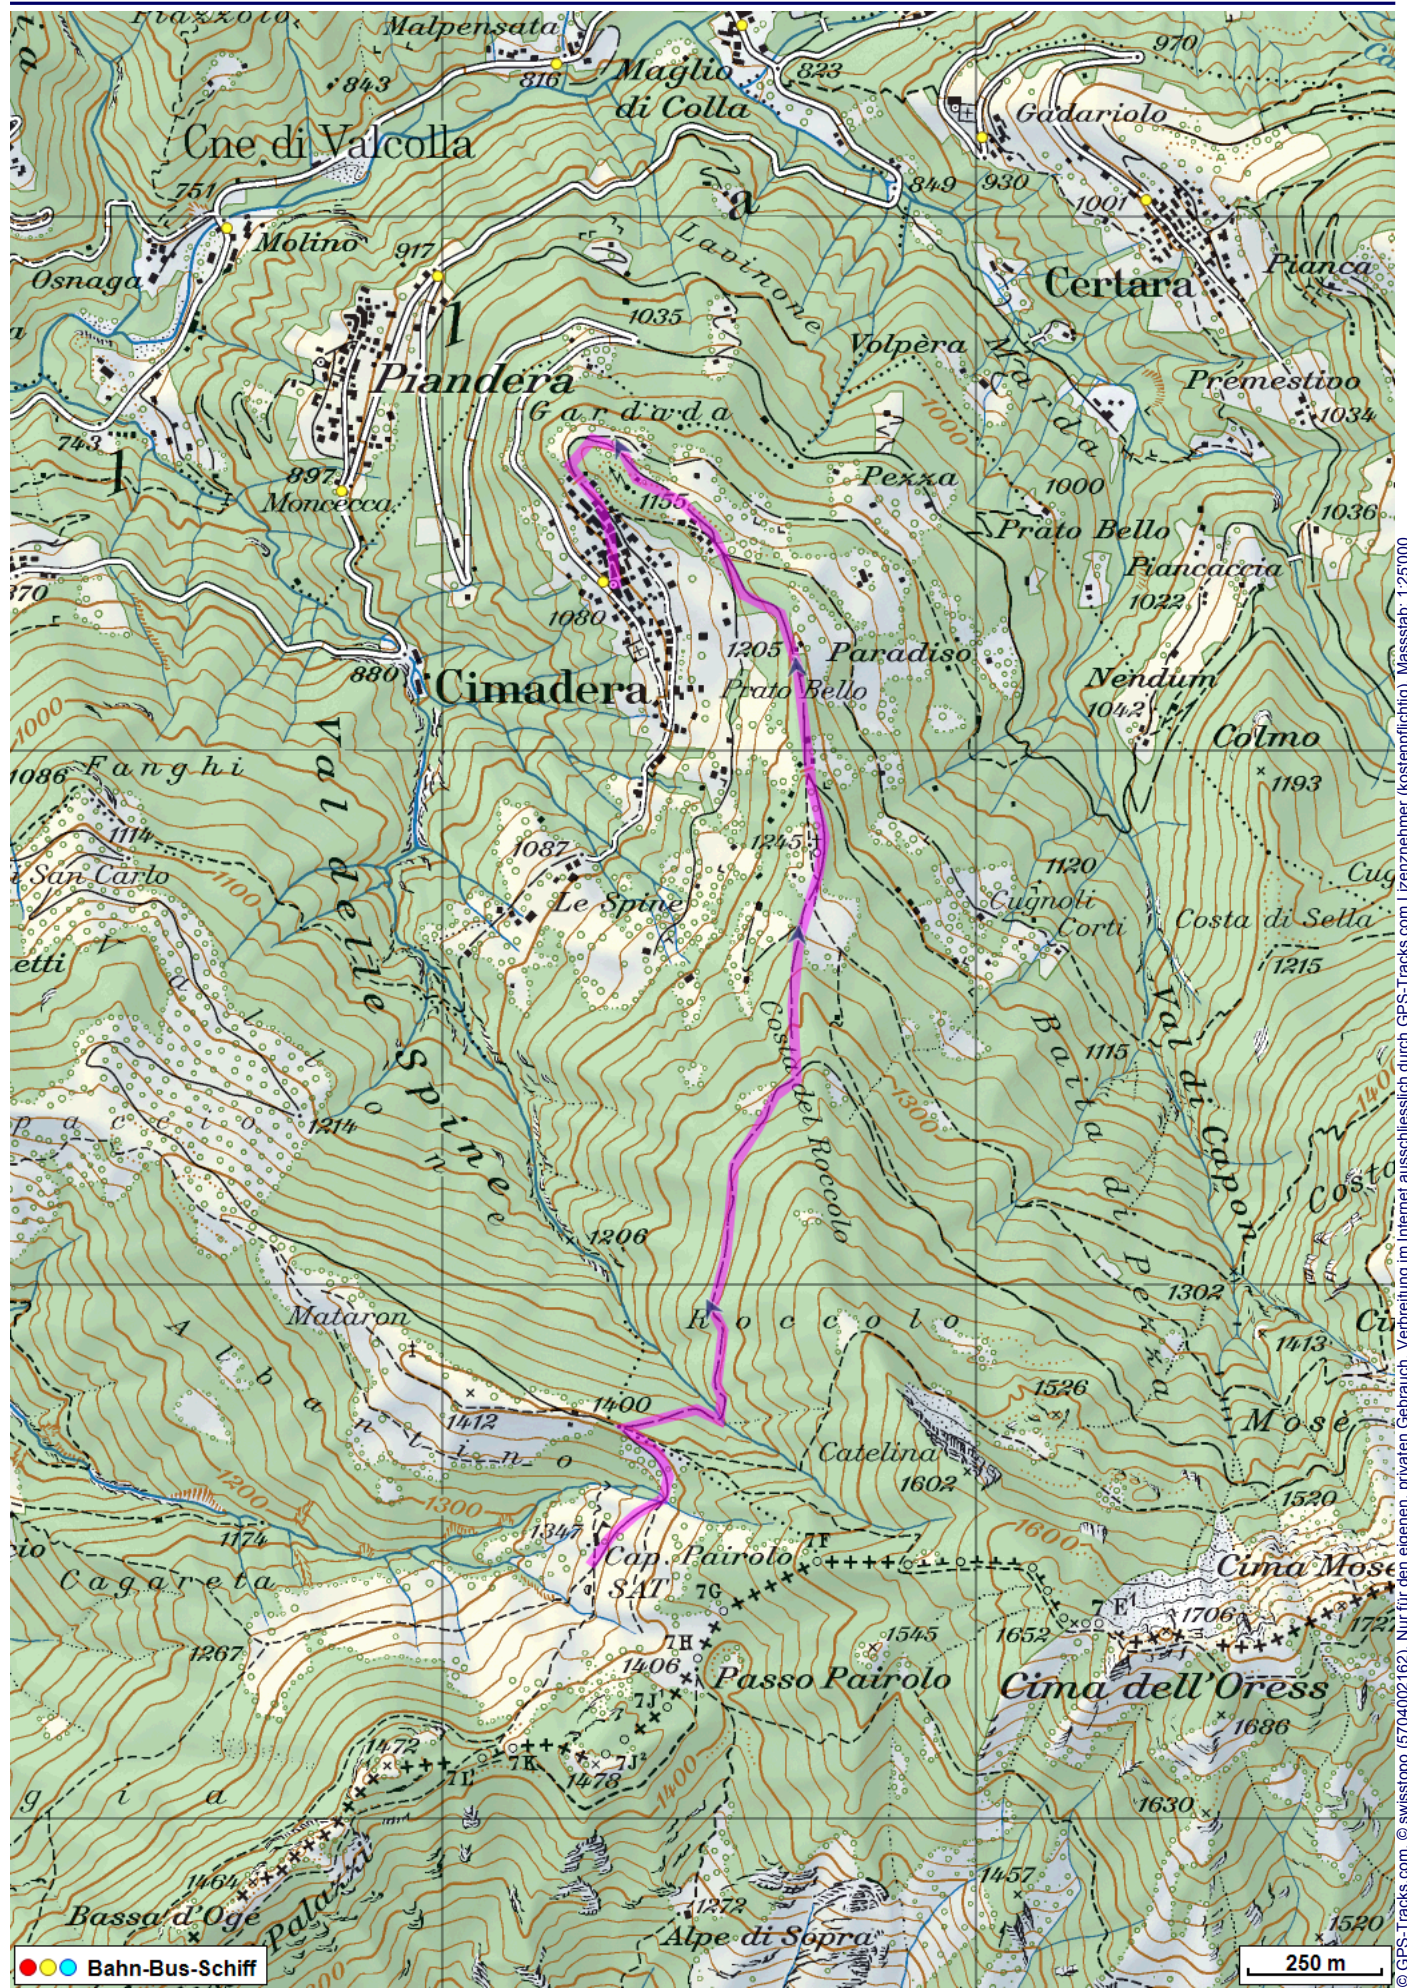


Wanderung Capanna Pairolo Cimaderra

Distanz: 3.1 km

Zeitbedarf: 1 h

Aufstieg: 85 m

Abstieg: 360 m

Höchster Punkt: 1399 m.ü.M.

Tourenbeschreibung

Wanderung Capanna Pairolo Cimaderra

© swisstopo (5704002162). Nur für den eigenen, privaten Gebrauch. Verbreitung im Internet ausschliesslich durch GPS-Tracks.com Lizenznehmer (kostenpflichtig). Masstab: 1:25000

Wanderung Capanna Pairolo Cimaderra

Höhenprofil